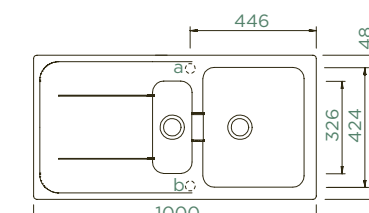

TECHNICKÉ INFORMACE

PDF/DXF: www.schock.de/cze_cs/drezy

VOLITELNÉ PŘÍSLUŠENSTVÍ (KČ) (VÍCE INFORMACÍ NA STR 199-205)

Viditelné části v nerezí	629618EDM	1120,-	Indutherm	629100	6970,-
Viditelné části ve White Gold	629618WGO	1810,-	LED světlo, pro dřez vpravo/ odkap vlevo	629024/R	6970,-
Viditelné části v mědi	629618COP	1810,-	LED světlo, pro dřez vlevo/ odkap vpravo	629024/L	6970,-
Viditelné části v Gunmetal	629618GUM	1810,-	Ladon	629016	3500,-
Viditelné části v Puro	629618PUR	1810,-			
Miska	629132S	1120,-			
Kuchyňské prkénko	629134	1810,-			
Designová podložka	629725S	2650,-			
Designová podložka	629725COP	2650,-			
Designová podložka	629725EDM	2650,-			
Comfopush, CHR	629891CHR	900,-			
Comfopush, EDM	629891EDM	1120,-			
Adaptér pro drtič	629139	1350,-			

Upozornění: Dřevěná krájecí deska je vhodná pro dřezy s horním uložení. Použití vybraných typů drtičů možné pouze s adaptérem.

Všechny uvedené ceny jsou včetně 21% DPH