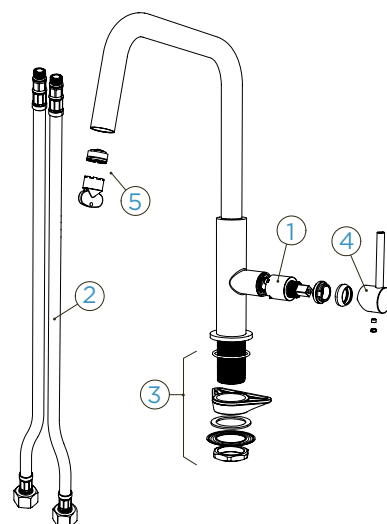

SCHOCK TANOS

s vyťahovací koncovkou

PROVEDENÍ

● Nerez

516120 EDO

KČ

10250,-

PARAMETRY