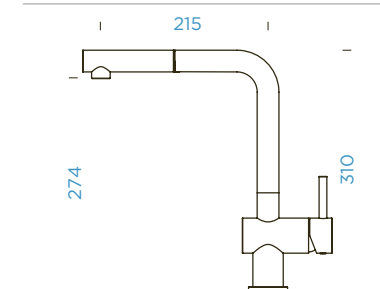

TECHNICKÉ INFORMACE