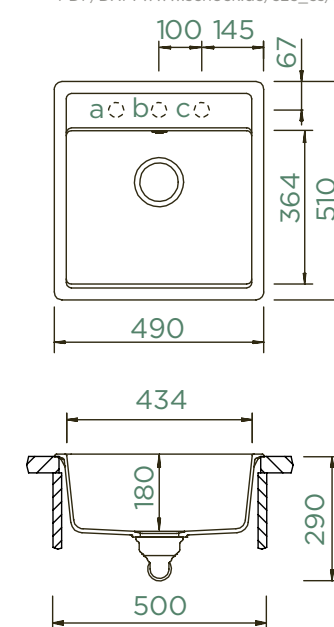

TECHNICKÉ INFORMACE

PDF/DXF: www.schock.de/cze_cs/drezy

Všechny uvedené ceny jsou včetně 21% DPH