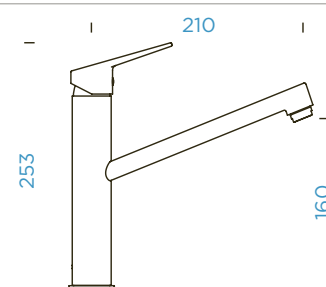

TECHNICKÉ INFORMACE