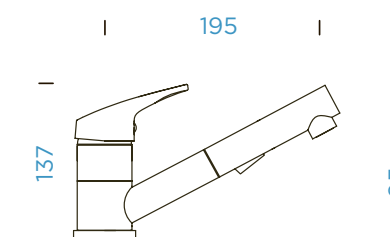

TECHNICKÉ INFORMACE