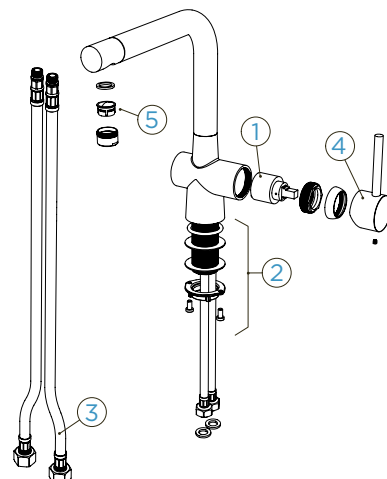

TECHNICKÉ INFORMACE

NÁHRADNÍ DÍLY - INFORMACE

Eshop příslušenství shop.schock.de

- 628741/1 1
- 628740/2 2
- 628740/3 3
- 628781XXX 4
- 628740/5 5

SCHOCK LAIOS

s vytahovací koncovkou

PROVEDENÍ		KČ	PARAMETRY
● Masivní nerezová ocel	517120 EDM	7310,-	Přípojovací hadička: 800 mm
● White Gold	517120 WGO	7770,-	Úhel otáčení: 360 °
● Měď	517120 COP	7770,-	Pozice páky: vpravo
● Gunmetal	517120 GUM	7770,-	Délka sprchové hadice: 700 mm
			Vlastnosti: Zpětná klapka, Tichý perlátor, Barevné varianty PVD, lakované
CD CLASSIC LINE		KČ	
● Puro	517120 PUR	7770,-	
● Magma	517120 MAG	7770,-	
● Carbonium	517120 CAR	7770,-	
● Stone	517120 STO	7770,-	
● Bronze	517120 BRO	7770,-	
● Silverstone	517120 SIL	7770,-	
● Magnolia	517120 MGL	7770,-	
● Polaris	517120 POL	7770,-	