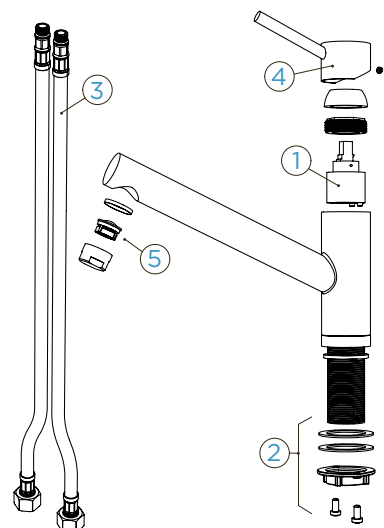

NÁHRADNÍ DÍLY - INFORMACE

Eshop příslušenství shop.schock.de

628740/1 1
628740/2 2
628740/3 3
628740XXX 4
628740/5 5