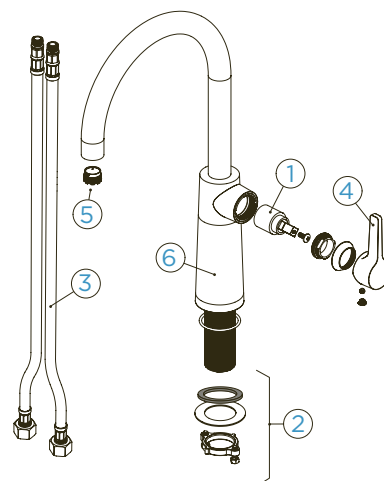

CT GOLDEN LINE		KČ	PARAMETRY
● Roca	555000 RCA	6310,-	
● Inca	555000 INC	6310,-	
● Alpaca	555000 ALP	6310,-	
● Cascada	555000 CSC	6310,-	

TECHNICKÉ INFORMACE

NÁHRADNÍ DÍLY - INFORMACE

Eshop příslušenství shop.schock.de