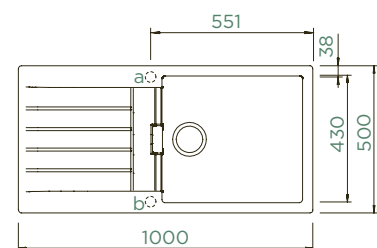

Odkaz na internet

Zobrazená baterie: SCHOCK Nimbus (Strana 160)

Odkaz na internet

Zobrazená baterie: SCHOCK Nimbus (Strana 160)

SIGNUS D-100L

CLASSIC LINE	HORNÍ	KČ	SPODNÍ	KČ
● Puro	SIGD100LA PUR	12860,-	SIGD100LU PUR	13200,-
● Magma	SIGD100LA MAG	12860,-	SIGD100LU MAG	13200,-
● Carbonium	SIGD100LA CAR	12860,-	SIGD100LU CAR	13200,-
● Stone	SIGD100LA STO	12860,-	SIGD100LU STO	13200,-
● Bronze	SIGD100LA BRO	12860,-	SIGD100LU BRO	13200,-
● Silverstone	SIGD100LA SIL	12860,-	SIGD100LU SIL	13200,-
○ Magnolia	SIGD100LA MGL	12860,-	SIGD100LU MGL	13200,-
○ Polaris	SIGD100LA POL	12860,-	SIGD100LU POL	13200,-

PARAMETRY

Šířka skříňky: **60 cm**
Vnitřní rozměr dřezu: **478 x 430 x 195 mm**
Orientace dřezu: **oboustranný**
Výřez pro horní uložení: **980 x 480 mm**
Výřez pro spodní uložení: **986 x 486 mm**
Tloušťka pracovní desky při podstavení
myčky: **22 mm**

Vytvoření otvorů: **629004**

Model se dodává i v provedení pro uložení do roviny 85

PŘÍSLUŠENSTVÍ V CENĚ

Odtokové armatury, sítko/zátka, excentrické ovládní **629371PD**

TECHNICKÉ INFORMACE

PDF/DXF: www.schock.de/cze_cs/drezy

VOLITELNÉ PŘÍSLUŠENSTVÍ (KČ) (VÍCE INFORMACÍ NA STR 199-205)

Viditelné části v nerezí	629371EDM	790,-	Wastecap	628152	270,-
Viditelné části ve White Gold	629371WGO	1250,-	LED světlo, pro dřez vpravo/ odkap vlevo	629024/R	6970,-
Viditelné části v mědi	629371COP	1250,-	LED světlo, pro dřez vlevo/ odkap vpravo	629024/L	6970,-
Viditelné části v Gunmetal	629371GUM	1250,-	Ladon	629016	3500,-
Viditelné části v Puro	629371PUR	1250,-			
Bambusová krájecí deska	629044	1240,-			
Krájecí deska Fibre-Rock	629184	2030,-			
Drátěný koš	629171	930,-			
Designová podložka	629725S	2650,-			
Designová podložka	629725COP	2650,-			
Designová podložka	629725EDM	2650,-			
Comfopush, CHR	629891CHR	900,-			
Comfopush, EDM	629891EDM	1120,-			

Všechny uvedené ceny jsou včetně 21% DPH

SIGNUS D-150

CLASSIC LINE	HORNÍ	KČ	SPODNÍ	KČ
● Puro	SIGD150A PUR	14360,-	SIGD150U PUR	14700,-
● Magma	SIGD150A MAG	14360,-	SIGD150U MAG	14700,-
● Carbonium	SIGD150A CAR	14360,-	SIGD150U CAR	14700,-
● Stone	SIGD150A STO	14360,-	SIGD150U STO	14700,-
● Bronze	SIGD150A BRO	14360,-	SIGD150U BRO	14700,-
● Silverstone	SIGD150A SIL	14360,-	SIGD150U SIL	14700,-
○ Magnolia	SIGD150A MGL	14360,-	SIGD150U MGL	14700,-
○ Polaris	SIGD150A POL	14360,-	SIGD150U POL	14700,-

PARAMETRY

Šířka skříňky: **60 cm**
Vnitřní rozměr dřezu: **344 x 430 x 195 mm**
Orientace dřezu: **oboustranný**
Výřez pro horní uložení: **980 x 480 mm**
Výřez pro spodní uložení: **986 x 486 mm**

Vytvoření otvorů: **629004**

Model se dodává i v provedení pro uložení do roviny 86

PŘÍSLUŠENSTVÍ V CENĚ

Odtokové armatury, sítko/zátka, excentrické ovládní **629373PD**