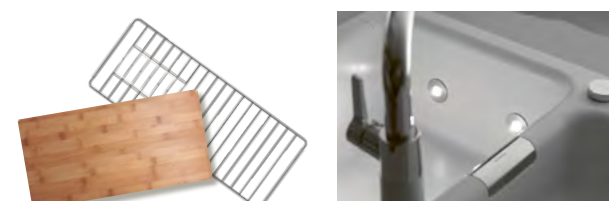

5 DOPLŇTE SPECIFICKÉ POŽADAVKY

Multifunkčnost - pro různé modely je k dispozici rozmanitá příslušenství jako funkční misky, desky na krájení nebo Indutherm, patentované vyhřívání odkapávací plochy. Pověšměte si prosím informaci o automaticky dodávaném a volitelném příslušenství na stránkách s produkty.

Světlo - jako technický zlatý hřeb nabízíme osvětlení dřezu diodami LED. Abychom mohli předem zajistit potřebné otvory, uveďte prosím v objednávce umístění dřezu. Příslušné číslo informací o automaticky dodávaném a volitelném příslušenství najdete u každého modelu v odstavci s volitelným příslušenstvím.