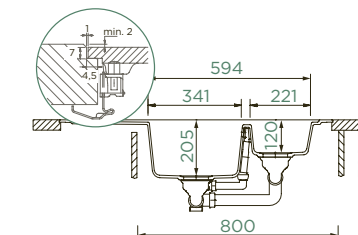

TECHNICKÉ INFORMACE

PDF/DXF: www.schock.de/cze_cs/drezy

VOLITELNÉ PŘÍSLUŠENSTVÍ (KČ) (VÍCE INFORMACÍ NA STR 199-205)

Viditelné části ve White Gold	629305WGO	1810,-	LED světlo, pro dřez vpravo/ odkap vlevo	629024/R	6970,-
Viditelné části v mědi	629305COP	1810,-	Ladon	629016	3500,-
Viditelné části v nerez	629305EDM	1120,-			
Viditelné části v Gunmetal	629305GUM	1810,-			
Viditelné části v Puro	629305PUR	1810,-			
Drátěný koš	629171	930,-			
Designová podložka	629725S	2650,-			
Designová podložka	629725COP	2650,-			
Designová podložka	629725EDM	2650,-			
Comfopush, CHR	629891CHR	900,-			
Comfopush, EDM	629891EDM	1120,-			
Wastecap	628152	270,-			

Upozornění: Uvedená šířka skříňky se týká instalace v rohu. Pokud není dřez instalován v rohové skříni, lze použít skříňku 80 cm.

Všechny uvedené ceny jsou včetně 21% DPH