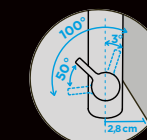

Odkaz na internet