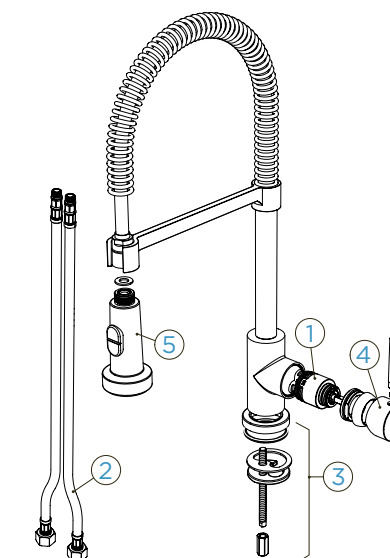

TECHNICKÉ INFORMACE

NÁHRADNÍ DÍLY - INFORMACE

Eshop příslušenství shop.schock.de

- 628663/1 1
- 628663/3 2
- 628663/2 3
- 628663/CHR 4
- 628663/4CHR 5