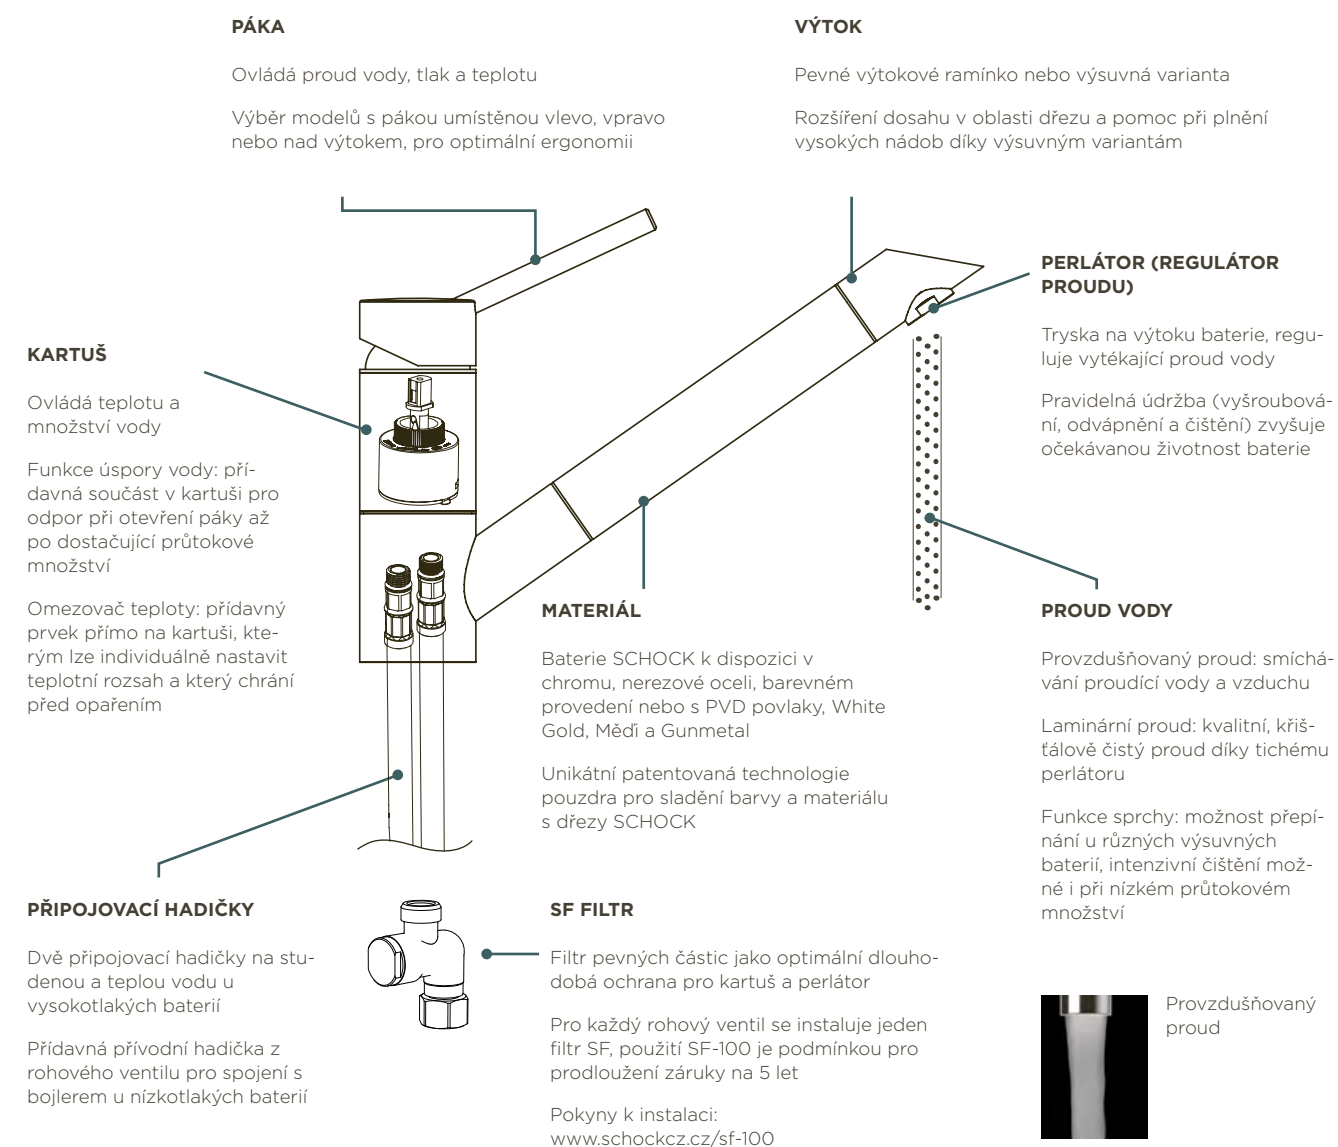

POD LUPOU DETAILY BATERIE

Baterie se skládá z celé řady komponentů. Následující přehled uvádí příslušný odborný výraz, popisuje zvláštnosti a nabízí krátké vysvětlení.

Servisní videa pro baterie

Doporučujeme, aby byla montáž našich výrobků prováděna odborníkem. Servisní videa k instalaci a náhradním dílům naleznete na stránkách výrobků na našich domovských stránkách a na našem Youtube kanálu SCHOCK Germany.