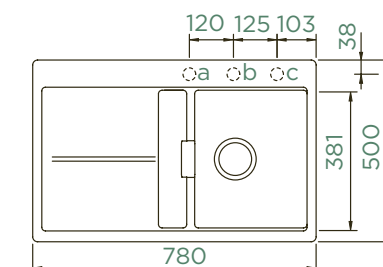

TECHNICKÉ INFORMACE

PDF/DXF: www.schock.de/cze_cs/drezy