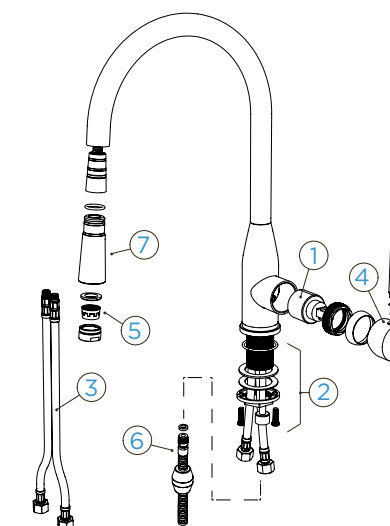

TECHNICKÉ INFORMACE

NÁHRADNÍ DÍLY - INFORMACE

Eshop příslušenství shop.schock.de

- 628778/1 1
- 628780/2 2
- 628749/2 3
- 628789/XXX 4
- 628740/5 5
- 628789/8 6
- 628789/1XXX 7