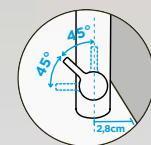

Odkaz na internet

SCHOCK RESI

s pevným rámečkem

PROVEDENÍ

- Masivní nerezová ocel
- White Gold

513000 EDM
513000 WGO

KČ
5410,-
6080,-

PARAMETRY

Připojovací hadička: **450 mm**
Úhel otáčení: **360 °**
Pozice páky: **vpravo**
Vlastnosti: **Tichý perlátor, Barevná varianta PVD**

TECHNICKÉ INFORMACE

NÁHRADNÍ DÍLY - INFORMACE

Eshop příslušenství shop.schock.de

- 628778/1 1
- 628748/2 2
- 628778/2 3
- 628796XXX 4
- 628740/5 5

ROMANTICKÁ, RUSTIKÁLNÍ, RESI MODERNÍ VENKOVSKÝ VZHLED

Resi v perfektní kombinaci s modulovým dřezem CRISTADUR® **Grando M-100** (str. 23)

Jedinečný vzhled celonerezové baterie Resi v kombinaci s kamenným dřezem Grando M-100 se perfektně hodí jak do moderní kuchyně, tak i do venkovské kuchyně s nádechem nostalgie. Speciální funkce pro maximální komfort: Jemný laminární proud, který spouští tichý perlátor.