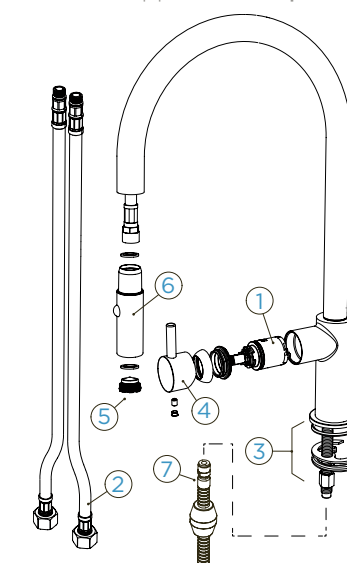

TECHNICKÉ INFORMACE

NÁHRADNÍ DÍLY - INFORMACE

Eshop příslušenství shop.schock.de

- 628720/1 1
- 628677/3 2
- 628733/2 3
- 628677/CHR 4
- 628677/5 5
- 628677/4CHR 6
- 628675/4 7