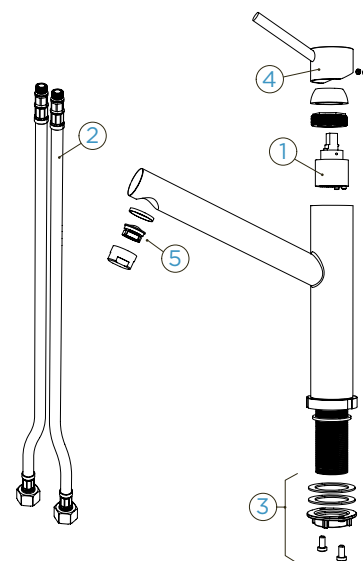

TECHNICKÉ INFORMACE

NÁHRADNÍ DÍLY - INFORMACE

Eshop příslušenství shop.schock.de

- 628740/1 1
- 628740/3 2
- 628740/2 3
- 628740EDM 4
- 628740/5 5