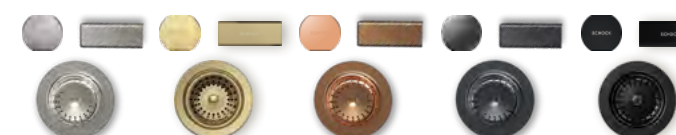

6 SLAĎTE VIDITELNÉ ČÁSTI DŘEZU

Estetické - vylepšete optický vzhled dřezů CRISTADUR® a sladíte pohledové díly v provedení nerez ocel, White Gold, měď nebo Gunmetal s příslušnou baterií. Objednací čísla najdete v rubrice volitelné příslušenství.