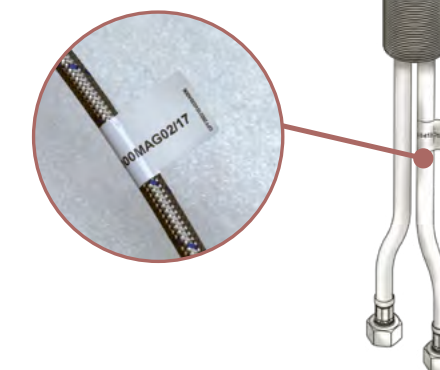

Můžete nás kontaktovat pomocí formuláře on-line na stránkách schock.de/cze_cs/kontaktni-formular nebo nám napište e-mail na adresu service@schock.de.