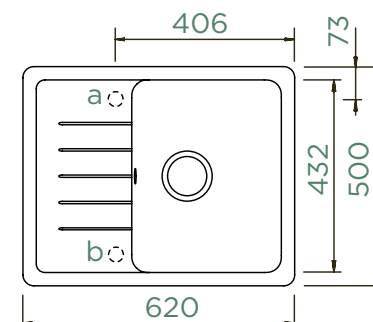

TECHNICKÉ INFORMACE

PDF/DXF: www.schock.de/cze_cs/drezy

VOLITELNÉ PŘÍSLUŠENSTVÍ (KČ) (VÍCE INFORMACÍ NA STR 199-205)

Viditelné části v nerezí	629313EDM	790,-
Viditelné části ve White Gold	629313WGO	1250,-
Viditelné části v mědi	629313COP	1250,-
Viditelné části v Gunmetal	629313GUM	1250,-
Viditelné části v Puro	629313PUR	1250,-
Krájecí deska Fibre-Rock	629184	2030,-
Designová podložka	629725S	2650,-
Designová podložka	629725COP	2650,-
Designová podložka	629725EDM	2650,-
Ladon	629016	3500,-

PŘÍSLUŠENSTVÍ V CENĚ

Odtokové armatury, sítko/zátka, excentrické ovládní **629313PD**