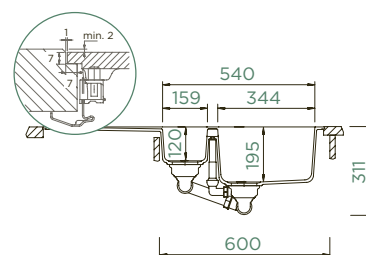

TECHNICKÉ INFORMACE

PDF/DXF: www.schock.de/cze_cs/drezy

VOLITELNÉ PŘÍSLUŠENSTVÍ (KČ) (VÍCE INFORMACÍ NA STR 199-205)

Viditelné části ve White Gold	629373WGO	1810,-	LED světlo, pro dřez vpravo/ odkap vlevo	629024/R	6970,-
Viditelné části v mědi	629373COP	1810,-			
Viditelné části v nerez	629373EDM	1120,-	LED světlo, pro dřez vlevo/ odkap vpravo	629024/L	6970,-
Viditelné části v Gunmetal	629373GUM	1810,-	Ladon	629016	3500,-
Viditelné části v Puro	629373PUR	1810,-			
Miska	629043	1670,-			
Drátěný koš	629171	930,-			
Designová podložka	629725S	2650,-			
Designová podložka	629725COP	2650,-			
Designová podložka	629725EDM	2650,-			
Comfopush, CHR	629891CHR	900,-			
Comfopush, EDM	629891EDM	1120,-			
Wastecap	628152	270,-			

Všechny uvedené ceny jsou včetně 21% DPH

SIGNUS C-150

CLASSIC LINE	DO ROVINY	KČ
● Magma	SIGC150FB MAG	21310,-
● Stone	SIGC150FB STO	21310,-
● Bronze	SIGC150FB BRO	21310,-
● Silverstone	SIGC150FB SIL	21310,-

PARAMETRY

Šířka skříňky: **90 x 90 cm**
Vnitřní rozměr dřezu: **341 × 430 × 205 mm**
Orientace dřezu: **dřez vpravo**
Výřez pro uložení do roviny: **dle přiložené šablony**

Vytvoření otvorů: **629004**

PŘÍSLUŠENSTVÍ V CENĚ

Odtokové armatury, sítko/zátka, excentrické ovládní **629305PD**