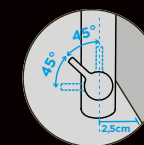

FLEXIBILNÍ UMÍSTĚNÍ S VÝHLEDEM Z OKNA

Předokenní baterie SCHOCK

Pro zajištění denního světla u dřezu lze určité baterie umístit před okno. Společnost SCHOCK nabízí pro tento případ chromovanou baterii **Maja** se sklopným ramínkem a nerezovou baterii **Altos W** a **Laios W** s bajonetovým uzávěrem. Tímto způsobem můžete mít dřez pod oknem a současně okno klidně otvírat - jednoduchým úkonem rukou a zcela bez použití nářadí.

Odkaz na internet