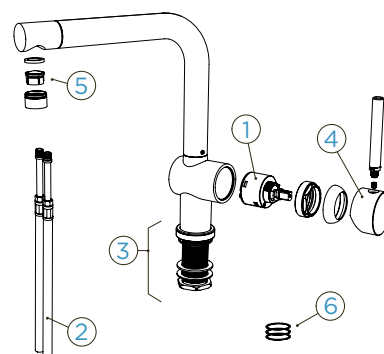

NÁHRADNÍ DÍLY - INFORMACE

Eshop příslušenství shop.schock.de

- 628801/1 1
- 628801/2 2
- 628801/3 3
- 628801/4 4
- 628604/2 5
- 628801/8 6