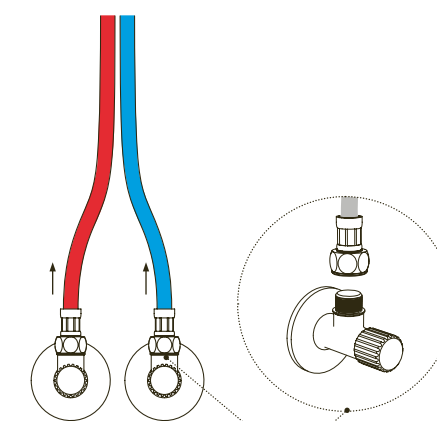

PŘIPOJENÍ VYSOKOTLAKÉ BATERIE

Normální připojení

TIPY K MONTÁŽI

MONTÁŽ OMEZOVAČE PRŮTOKU

Omezovač průtoku s integrovanou zpětnou klapkou je nutné namontovat dle popisu v návodu ve správné poloze mezi rohovým ventilem a hadičkou pro přívod studené vody, aby

- » se snížil tlak, který přichází z vodovodu do baterie, a tím i do ohřívače.
- » byla pitná voda chráněna před znečištěním zpětným tokem, zpětným tlakem nebo zpětným sáním.

TIPY K HADICOVÉ PŘÍPOJCE

Je důležité hadičky správně připojit. Pro zjednodušení jsou tyto hadičky vedle červeného a modrého označení označeny ještě šipkami, které ukazují, zda voda teče hadičkou do baterie nebo z baterie. Identická označení lze najít také v návodu.