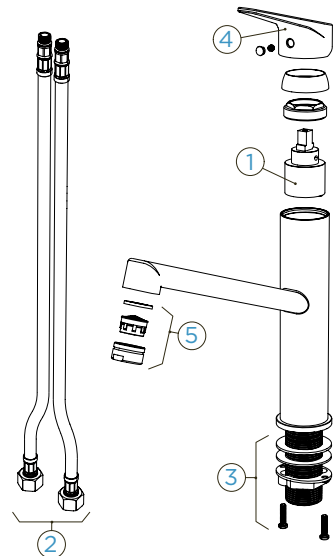

SCHOCK METIS

s vytahovací koncovkou

PROVEDENÍ

- Chrom
- Nerez

	KČ
526120 CHR	3470,-
526120 EDO	3800,-

PARAMETRY

Připojovací hadička: **450 mm**
 Úhel otáčení: **120 °**
 Pozice páky: **nahoře**
 Délka sprchové hadice: **400 mm**
 Vlastnost: **Zpětná klapka**