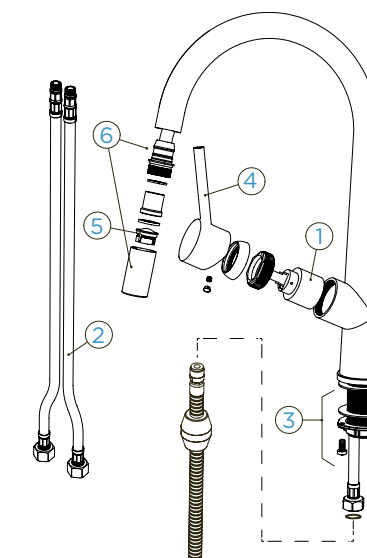

TECHNICKÉ INFORMACE

NÁHRADNÍ DÍLY - INFORMACE

Eshop příslušenství shop.schock.de

- 628741/1 1
- 628740/3 2
- 628740/2 3
- 628793EDM 4
- 628740/5 5
- 628742EDM 6