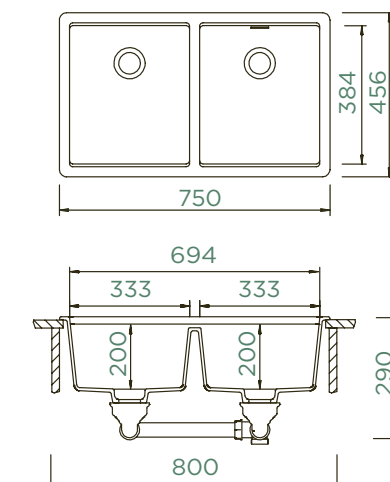

TECHNICKÉ INFORMACE

PDF/DXF: www.schock.de/cze_cs/drezy