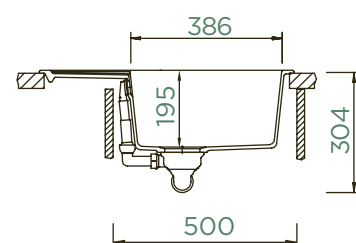

TECHNICKÉ INFORMACE

PDF/DXF: www.schock.de/cze_cs/drezy

Excentrické ovládání odtoku: 500,- při objednání jako součást dřezu (jinak dle ceníku ND).

Všechny uvedené ceny jsou včetně 21% DPH

MANHATTAN D-100LS

BASIC LINE	HORNÍ	KČ	SPODNÍ	KČ
● Nero	MAND100LSA GNE	8100,-	MAND100LSU GNE	8440,-
● Onyx	MAND100LSA GON	8100,-	MAND100LSU GON	8440,-
● Asphalt	MAND100LSA GAS	8100,-	MAND100LSU GAS	8440,-
● Croma	MAND100LSA GCR	8100,-	MAND100LSU GCR	8440,-
● Moonstone	MAND100LSA GMS	8100,-	MAND100LSU GMS	8440,-
GOLDEN LINE	HORNÍ	KČ	SPODNÍ	KČ
● Roca	MAND100LSA RCA	8880,-	MAND100LSU RCA	9220,-
● Inca	MAND100LSA INC	8880,-	MAND100LSU INC	9220,-
● Alpaca	MAND100LSA ALP	8880,-	MAND100LSU ALP	9220,-
● Cascada	MAND100LSA CSC	8880,-	MAND100LSU CSC	9220,-

PARAMETRY

Šířka skříňky: **60 cm**

Vnitřní rozměr dřezu: **465 × 436 × 195 mm**

Orientace dřezu: **oboustranný**

Výřez pro horní uložení: **760 × 480 mm**

Výřez pro spodní uložení: **764 × 484 mm**

Tloušťka pracovní desky při podstavení myčky: **26 mm**

Vytvoření otvorů: **629004**

PŘÍSLUŠENSTVÍ V CENĚ

Odtokové armatury s manuálně ovládaným sítkem/zátkou a sifonem **629313**

VOLITELNÉ PŘÍSLUŠENSTVÍ (KČ) (VÍCE INFORMACÍ NA STR 199-205)

Bambusová krájecí deska	629044	1240,-
Krájecí deska Fibre-Rock	629184	2030,-
Wastecap	628152	270,-
LED světlo, pro dřez vpravo/odkap vlevo	629024/R	6970,-
LED světlo, pro dřez vlevo/odkap vpravo	629024/L	6970,-
Ladon	629016	3500,-