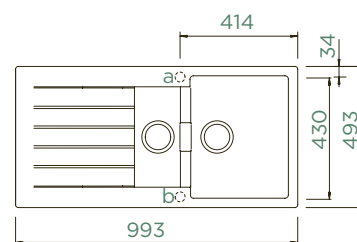

TECHNICKÉ INFORMACE

PDF/DXF: www.schock.de/cze_cs/drezy

VOLITELNÉ PŘÍSLUŠENSTVÍ (KČ) (VÍCE INFORMACÍ NA STR 199-205)

Viditelné části ve White Gold	629373WGO	1810,-	LED světlo, pro dřez vpravo/ odkap vlevo	629024/R	6970,-
Viditelné části v mědi	629373COP	1810,-			
Viditelné části v nerez	629373EDM	1120,-	LED světlo, pro dřez vlevo/ odkap vpravo	629024/L	6970,-
Viditelné části v Gunmetal	629373GUM	1810,-	Ladon	629016	3500,-
Viditelné části v Puro	629373PUR	1810,-			
Miska	629043	1670,-			
Drátěný koš	629171	930,-			
Designová podložka	629725S	2650,-			
Designová podložka	629725COP	2650,-			
Designová podložka	629725EDM	2650,-			
Comfopush, CHR	629891CHR	900,-			
Comfopush, EDM	629891EDM	1120,-			
Wastecap	628152	270,-			

Všechny uvedené ceny jsou včetně 21% DPH

SIGNUS C-150

CLASSIC LINE	DO ROVINY	KČ
● Magma	SIGC150FB MAG	21310,-
● Stone	SIGC150FB STO	21310,-
● Bronze	SIGC150FB BRO	21310,-
● Silverstone	SIGC150FB SIL	21310,-

PARAMETRY

Šířka skříňky: **90 x 90 cm**
Vnitřní rozměr dřezu: **341 × 430 × 205 mm**
Orientace dřezu: **dřez vpravo**
Výřez pro uložení do roviny: **dle přiložené šablony**

Vytvoření otvorů: **629004**

PŘÍSLUŠENSTVÍ V CENĚ

Odtokové armatury, sítko/zátka, excentrické ovládní **629305PD**