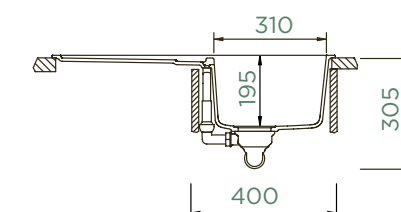

TECHNICKÉ INFORMACE

PDF/DXF: www.schock.de/cze_cs/drezy