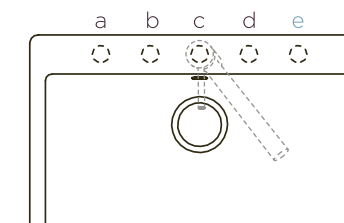

Otvor pro baterii - u mnoha našich modelů vám nabízíme možnost individuálního umístění baterie, otočného ovládání výpusť a dávkovače saponátu na dřez. Abychom mohli splnit vaše představy, potřebujeme správné údaje týkající se umístění otvorů. Konkrétní možnosti u každého modelu ukazují technické výkresy.

Příklad údajů v objednávce: 629004/b, 629004/e