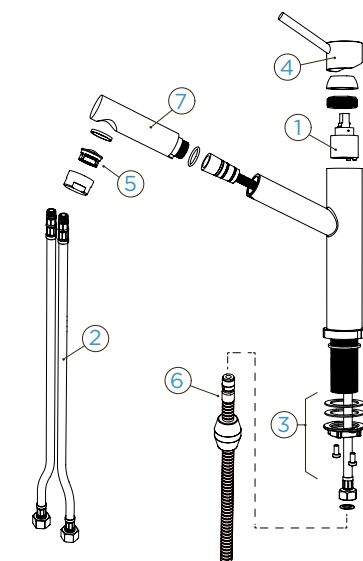

TECHNICKÉ INFORMACE

NÁHRADNÍ DÍLY - INFORMACE

Eshop příslušenství shop.schock.de

- 628740/1 1
- 628740/3 2
- 628740/2 3
- 628740EDM 4
- 628740/5 5
- 628786/4 6
- 628741EDM 7