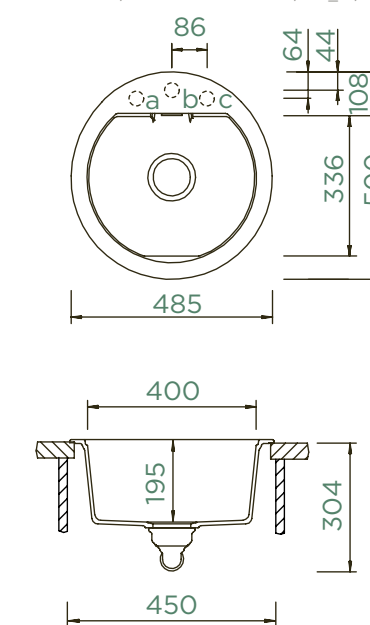

TECHNICKÉ INFORMACE

PDF/DXF: www.schock.de/cze_cs/drezy