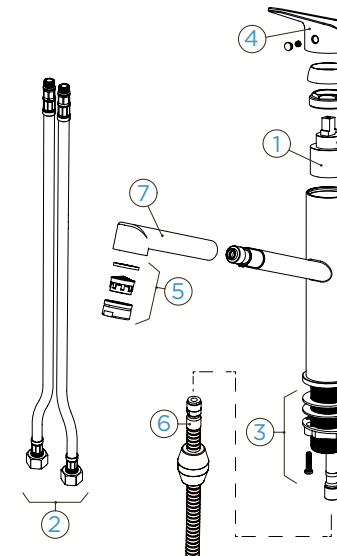

NÁHRADNÍ DÍLY - INFORMACE

Eshop příslušenství shop.schock.de

- 628804/1 1
- 628759/3 2
- 628736/2 3
- 628804/XXX 4
- 628734/5XXX 5
- 628804/6 6
- 628804/7XXX 7