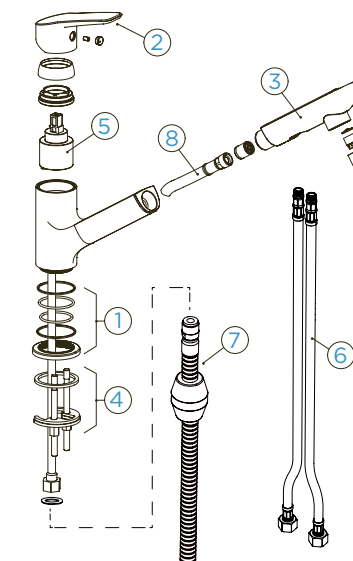

NÁHRADNÍ DÍLY - INFORMACE

Eshop příslušenství shop.schock.de

628791/7 1
628790/XXX 2
628791/CHR 3
628791/2 4
628790/1 5
628791/3 6
628791/6 7
628791/4 8