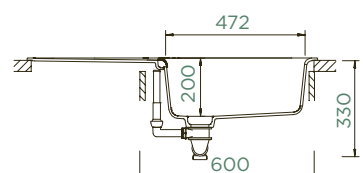

Odkaz na internet

Zobrazené příslušenství: **Comfopush** (Strana 202)

Zobrazená baterie: **SCHOCK SC-540** (Strana 179)

Odkaz na internet

Zobrazené příslušenství: **Comfopush** (Strana 202)

Zobrazená baterie: **SCHOCK SC-540** (Strana 179)

WEMBLEY D-100L

CLASSIC LINE	HORNÍ	KČ	SPODNÍ	KČ
● Magma	WEMD100LA MAG	12490,-	WEMD100LU MAG	12830,-
● Stone	WEMD100LA STO	12490,-	WEMD100LU STO	12830,-
● Bronze	WEMD100LA BRO	12490,-	WEMD100LU BRO	12830,-
● Silverstone	WEMD100LA SIL	12490,-	WEMD100LU SIL	12830,-
GREEN LINE	HORNÍ	KČ	SPODNÍ	KČ
○ Day	WEMD100LA DAY	14640,-	WEMD100LU DAY	14980,-
● Night	WEMD100LA NGT	14640,-	WEMD100LU NGT	14980,-
● Twilight	WEMD100LA TWI	14640,-	WEMD100LU TWI	14980,-

PARAMETRY

Šířka skříňky: **60 cm**
Vnitřní rozměr dřezu: **472 × 424 × 200 mm**
Orientace dřezu: **oboustranný**
Výřez pro horní uložení: **980 × 490 mm**
Výřez pro spodní uložení: **984 × 494 mm**
Tloušťka pracovní desky při podstavení myčky: **22 mm**
Vytvoření otvorů: **629004**

PŘÍSLUŠENSTVÍ V CENĚ

Odtokové armatury, sítko/zátka, excentrické ovládní **629614PD**

TECHNICKÉ INFORMACE

PDF/DXF: www.schock.de/cze_cs/drezy

VOLITELNÉ PŘÍSLUŠENSTVÍ (KČ) (VÍCE INFORMACÍ NA STR 199-205)

Viditelné části v nerezí	629614EDM	790,-	LED světlo, pro dřez vpravo/ odkap vlevo	629024/R	6970,-
Viditelné části ve White Gold	629614WGO	1250,-	LED světlo, pro dřez vlevo/ odkap vpravo	629024/L	6970,-
Viditelné části v mědi	629614COP	1250,-	Ladon	629016	3500,-
Viditelné části v Gunmetal	629614GUM	1250,-			
Viditelné části v Puro	629614PUR	1250,-			
Kuchyňské prkénko	629134	1810,-			
Designová podložka	629725S	2650,-			
Designová podložka	629725COP	2650,-			
Designová podložka	629725EDM	2650,-			
Comfopush, CHR	629891CHR	900,-			
Comfopush, EDM	629891EDM	1120,-			
Adaptér pro drtič	629139	1350,-			
Indutherm	629100	6970,-			

Upozornění: Dřevěná krájecí deska je vhodná pro dřezy s horním uložení. Použití vybraných typů drtičů možné pouze s adaptérem.

Všechny uvedené ceny jsou včetně 21% DPH

WEMBLEY D-150

CLASSIC LINE	HORNÍ	KČ	SPODNÍ	KČ
● Magma	WEMD150A MAG	14360,-	WEMD150U MAG	14700,-
● Stone	WEMD150A STO	14360,-	WEMD150U STO	14700,-
● Bronze	WEMD150A BRO	14360,-	WEMD150U BRO	14700,-
● Silverstone	WEMD150A SIL	14360,-	WEMD150U SIL	14700,-
GREEN LINE	HORNÍ	KČ	SPODNÍ	KČ
○ Day	WEMD150A DAY	16510,-	WEMD150U DAY	16850,-
● Night	WEMD150A NGT	16510,-	WEMD150U NGT	16850,-
● Twilight	WEMD150A TWI	16510,-	WEMD150U TWI	16850,-

PARAMETRY

Šířka skříňky: **60 cm**
Vnitřní rozměr dřezu: **358 × 424 × 200 mm**
Orientace dřezu: **oboustranný**
Výřez pro horní uložení: **980 × 480 mm**
Výřez pro spodní uložení: **984 × 494 mm**
Tloušťka pracovní desky při podstavení myčky: **22 mm**
Vytvoření otvorů: **629004**

PŘÍSLUŠENSTVÍ V CENĚ

Odtokové armatury, sítko/zátka, excentrické ovládní **629618PD**