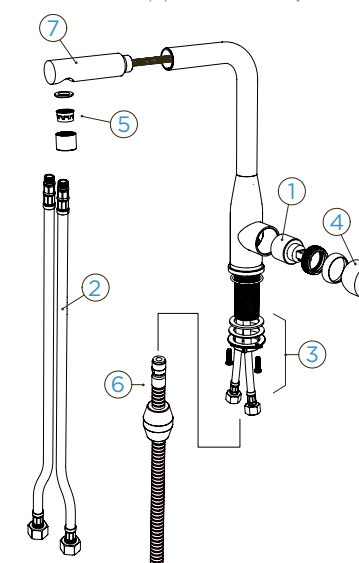

TECHNICKÉ INFORMACE

NÁHRADNÍ DÍLY - INFORMACE

Eshop příslušenství shop.schock.de

- 628778/1 1
- 628749/2 2
- 628780/2 3
- 628789/XXX 4
- 628740/5 5
- 628789/8 6
- 628778/7XXX 7