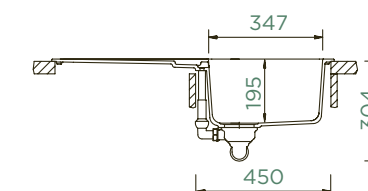

TECHNICKÉ INFORMACE

PDF/DXF: www.schock.de/cze_cs/drezy

VOLITELNÉ PŘÍSLUŠENSTVÍ (KČ) (VÍCE INFORMACÍ NA STR 199-205)

Viditelné části v nerez	629371EDM	790,-	Wastecap	628152	270,-
Viditelné části ve White Gold	629371WGO	1250,-	LED světlo, pro dřez vpravo/ odkap vlevo	629024/R	6970,-
Viditelné části v mědi	629371COP	1250,-	LED světlo, pro dřez vlevo/ odkap vpravo	629024/L	6970,-
Viditelné části v Gunmetal	629371GUM	1250,-	Ladon	629016	3500,-
Viditelné části v Puro	629371PUR	1250,-			
Bambusová krájecí deska	629044	1240,-			
Krájecí deska Fibre-Rock	629184	2030,-			
Drátěný koš	629171	930,-			
Designová podložka	629725S	2650,-			
Designová podložka	629725COP	2650,-			
Designová podložka	629725EDM	2650,-			
Comfopush, CHR	629891CHR	900,-			
Comfopush, EDM	629891EDM	1120,-			

Všechny uvedené ceny jsou včetně 21% DPH