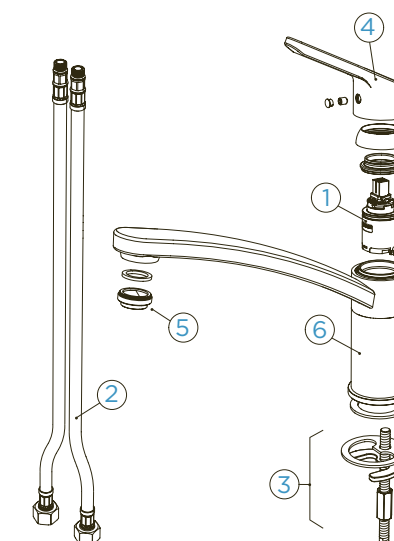

NÁHRADNÍ DÍLY - INFORMACE

Eshop příslušenství shop.schock.de

628720/1	1
628677/3	2
628639/1	3
628720CHR	4
628720/2	5
5..22060XX	6