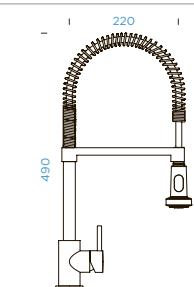

TECHNICKÉ INFORMACE