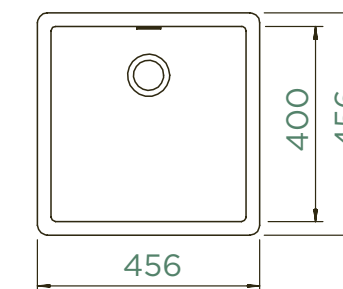

TECHNICKÉ INFORMACE

PDF/DXF: www.schock.de/cze_cs/drezy