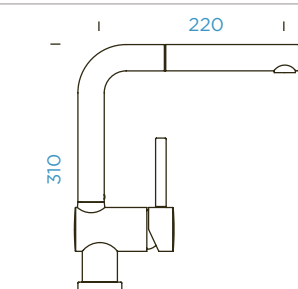

TECHNICKÉ INFORMACE