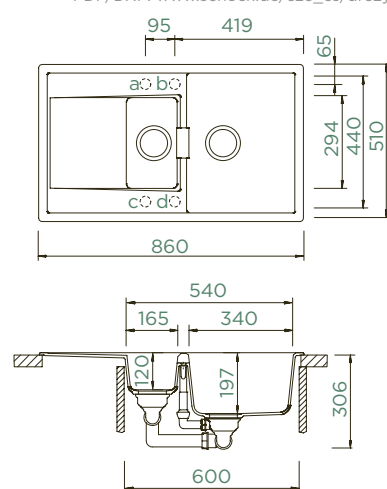

TECHNICKÉ INFORMACE

PDF/DXF: www.schock.de/cze_cs/drezy

MONO N-100S

CLASSIC LINE	HORNÍ	KČ	SPODNÍ	KČ
● Puro	MONN100SA PUR	10460,-	MONN100SU PUR	10800,-
● Magma	MONN100SA MAG	10460,-	MONN100SU MAG	10800,-
● Carbonium	MONN100SA CAR	10460,-	MONN100SU CAR	10800,-
● Stone	MONN100SA STO	10460,-	MONN100SU STO	10800,-
● Bronze	MONN100SA BRO	10460,-	MONN100SU BRO	10800,-
● Silverstone	MONN100SA SIL	10460,-	MONN100SU SIL	10800,-
○ Magnolia	MONN100SA MGL	10460,-	MONN100SU MGL	10800,-
○ Polaris	MONN100SA POL	10460,-	MONN100SU POL	10800,-
● Rouge	MONN100SA ROU	11580,-	MONN100SU ROU	11920,-

GREEN LINE	HORNÍ	KČ	SPODNÍ	KČ
○ Day	MONN100SA DAY	11900,-	MONN100SU DAY	12240,-
● Night	MONN100SA NGT	11900,-	MONN100SU NGT	12240,-
● Twilight	MONN100SA TWI	11900,-	MONN100SU TWI	12240,-

PŘÍSLUŠENSTVÍ V CENĚ

Odtokové armatury, sítko/zátka, excentrické ovládní **629313PD**

VOLITELNÉ PŘÍSLUŠENSTVÍ (KČ) (VÍCE INFORMACÍ NA STR 199-205)

Viditelné části v nerezí	629313EDM	790,-	Wastecap	628152	270,-
Viditelné části ve White Gold	629313WGO	1250,-	LED světlo, pro dřez vpravo/ odkap vlevo	629024/R	6970,-
Viditelné části v mědi	629313COP	1250,-	Ladon	629016	3500,-
Viditelné části v Gunmetal	629313GUM	1250,-	Amur	629014	2700,-
Viditelné části v Puro	629313PUR	1250,-	Samo CHR	629169CHR	1780,-
Miska	629017	1670,-	Samo EDO	629169EDM	2000,-
Gastronorm nádoba GN 2/8	629060	1800,-	Samo WGO	629169WGO	2200,-
Gastronorm nádoba GN 2/8	629061	680,-	Samo COP	629169COP	2200,-
Gastronorm nádoba GN 2/3	629063	1250,-	Samo GUM	629169GUM	2200,-
Multifunkční držák	629151	1010,-	Samo PUR	629169S	2200,-
Odkapávací deska silikonová	629188	2650,-			
Comfopush, CHR	629891CHR	900,-			
Comfopush, EDM	629891EDM	1120,-			

Upozornění: Spodní uložení do 50 cm skříňky vyžaduje dodatečné montážní práce.

Všechny uvedené ceny jsou včetně 21% DPH