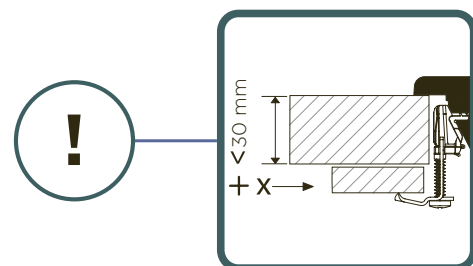

Uložení do roviny

Exkluzivní montáž bez přechodů pro vybrané dřezy a vhodné materiály kuchyňských pracovních desek

Modulární montáž

Modul dřezu, který je typický pro rustikální styl. lze instalovat mezi dvě kuchyňské pracovní desky nebo do příslušného výřezu. Přesah dřezu je individuální v závislosti na plánování.