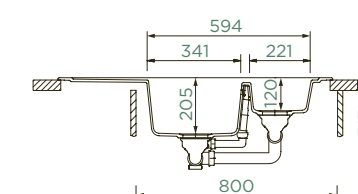

TECHNICKÉ INFORMACE

PDF/DXF: www.schock.de/cze_cs/drezy