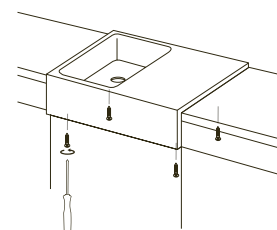

Horní uložení

Klasický způsob montáže shora pro všechny modely dřezů SCHOCK a všechny materiály kuchyňských pracovních desek

Spodní uložení bau

Módní varianta montáže pro velkou část modelů dřezů SCHOCK a některé materiály kuchyňských pracovních desek

Uložení do roviny

Exkluzivní montáž bez přechodů pro vybrané dřezy a vhodné materiály kuchyňských pracovních desek

Modulární montáž

Modul dřezu, který je typický pro rustikální styl. lze instalovat mezi dvě kuchyňské pracovní desky nebo do příslušného výřezu. Přesah dřezu je individuální v závislosti na plánování.