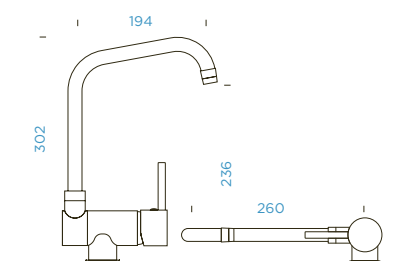

TECHNICKÉ INFORMACE