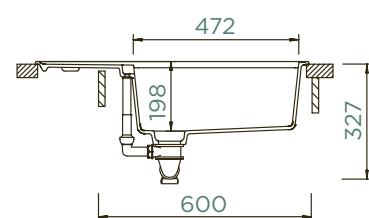

PARAMETRY

Šířka skříňky: **60 cm**
Vnitřní rozměr dřezu: **472 × 427 × 198 mm**
Orientace dřezu: **oboustranný**
Výřez pro horní uložení: **766 × 486 mm**
Výřez pro spodní uložení: **756 × 476 mm**
Tloušťka pracovní desky při podstavení myčky: **20 mm**

Vytvoření otvorů: **629004**

TIA D-100L

CLASSIC LINE	HORNÍ	KČ	SPODNÍ	KČ
● Puro	TIAD100LA PUR	15470,-	TIAD100LU PUR	15810,-
● Magma	TIAD100LA MAG	15470,-	TIAD100LU MAG	15810,-
● Carbonium	TIAD100LA CAR	15470,-	TIAD100LU CAR	15810,-
● Stone	TIAD100LA STO	15470,-	TIAD100LU STO	15810,-
● Bronze	TIAD100LA BRO	15470,-	TIAD100LU BRO	15810,-
● Silverstone	TIAD100LA SIL	15470,-	TIAD100LU SIL	15810,-
○ Magnolia	TIAD100LA MGL	15470,-	TIAD100LU MGL	15810,-
○ Polaris	TIAD100LA POL	15470,-	TIAD100LU POL	15810,-

PARAMETRY

Šířka skříňky: **60 cm**
Vnitřní rozměr dřezu: **472 × 427 × 198 mm**
Orientace dřezu: **oboustranný**
Výřez pro horní uložení: **986 × 486 mm**
Výřez pro spodní uložení: **976 × 476 mm**
Tloušťka pracovní desky při podstavení myčky: **20 mm**

Vytvoření otvorů: **629004**

PŘÍSLUŠENSTVÍ V CENĚ

Funkční miska (set 7 kusů) **629728**

Odtokové armatury, sítko/zátka, excentrické ovládní **629675PD**

Multifunkční držák **629727**

TECHNICKÉ INFORMACE

PDF/DXF: www.schock.de/cze_cs/drezy

VOLITELNÉ PŘÍSLUŠENSTVÍ (KČ) (VÍCE INFORMACÍ NA STR 199-205)

Viditelné části v nerezí	629675EDM	790,-	Comfopush, EDM	629891EDM	1120,-
Viditelné části ve White Gold	629675WGO	1250,-	Adaptér pro drtič	629139	1350,-
Viditelné části v mědi	629675COP	1250,-	Indutherm	629100	6970,-
Viditelné části v Gunmetal	629675GUM	1250,-	LED světlo, pro dřez vpravo/odkap vlevo	629024/R	6970,-
Viditelné části v Puro	629675PUR	1250,-	LED světlo, pro dřez vlevo/odkap vpravo	629024/L	6970,-
Bambusová krájecí deska	629044	1240,-	Ladon	629016	3500,-
Krájecí deska Fibre-Rock	629184	2030,-			
Gastronorm nádoba GN 2/8	629060	1800,-			
Gastronorm nádoba GN 2/8	629061	680,-			
Designová podložka	629725S	2650,-			
Designová podložka	629725COP	2650,-			
Designová podložka	629725EDM	2650,-			
Comfopush, CHR	629891CHR	900,-			

Upozornění: použití vybraných typů drtičů možné pouze s adaptérem.

Všechny uvedené ceny jsou včetně 21% DPH

PŘÍSLUŠENSTVÍ V CENĚ

Funkční miska (set 7 kusů) **629728**

Odtokové armatury, sítko/zátka, excentrické ovládní **629675PD**

Multifunkční držák **629727**