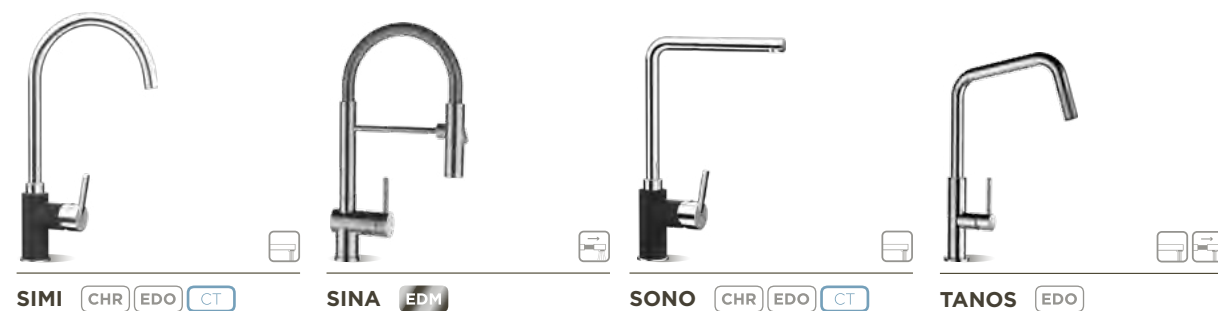

PŘEHLED SORTIMENTU BATERIE