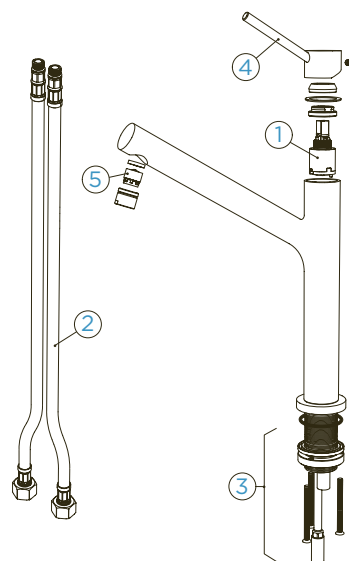

TECHNICKÉ INFORMACE

NÁHRADNÍ DÍLY - INFORMACE

Eshop příslušenství shop.schock.de

- 628744/1 1
- 628743/2 2
- 628743/3 3
- 628774XXX 4
- 628743/4XXX 5