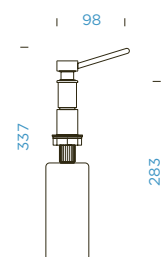

TECHNICKÉ INFORMACE