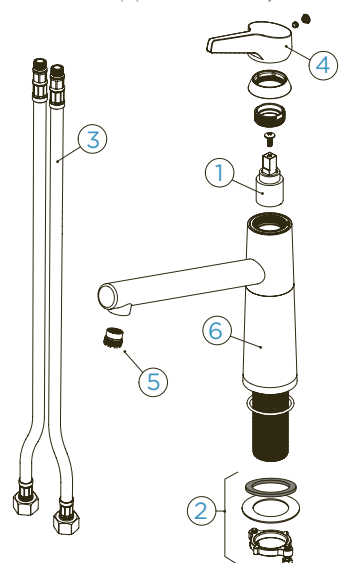

NÁHRADNÍ DÍLY - INFORMACE

Eshop příslušenství shop.schock.de

628784/1	1
628784/2	2
628785/3	3
628784CHR	4
628785/5	5
5..22075XX	6