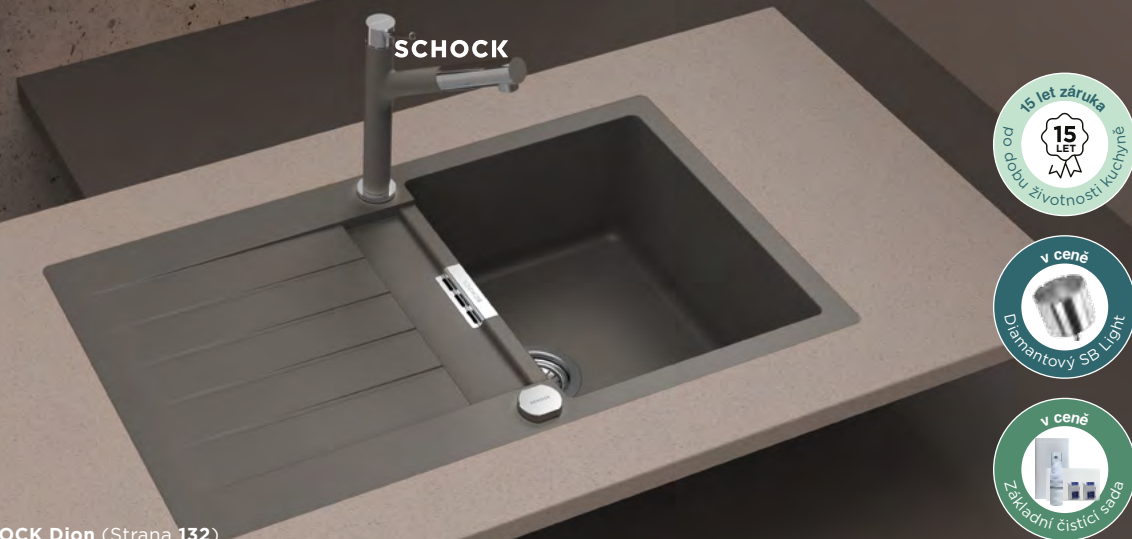

Odkaz na internet

Zobrazená baterie SCHOCK Dion (Strana 132)