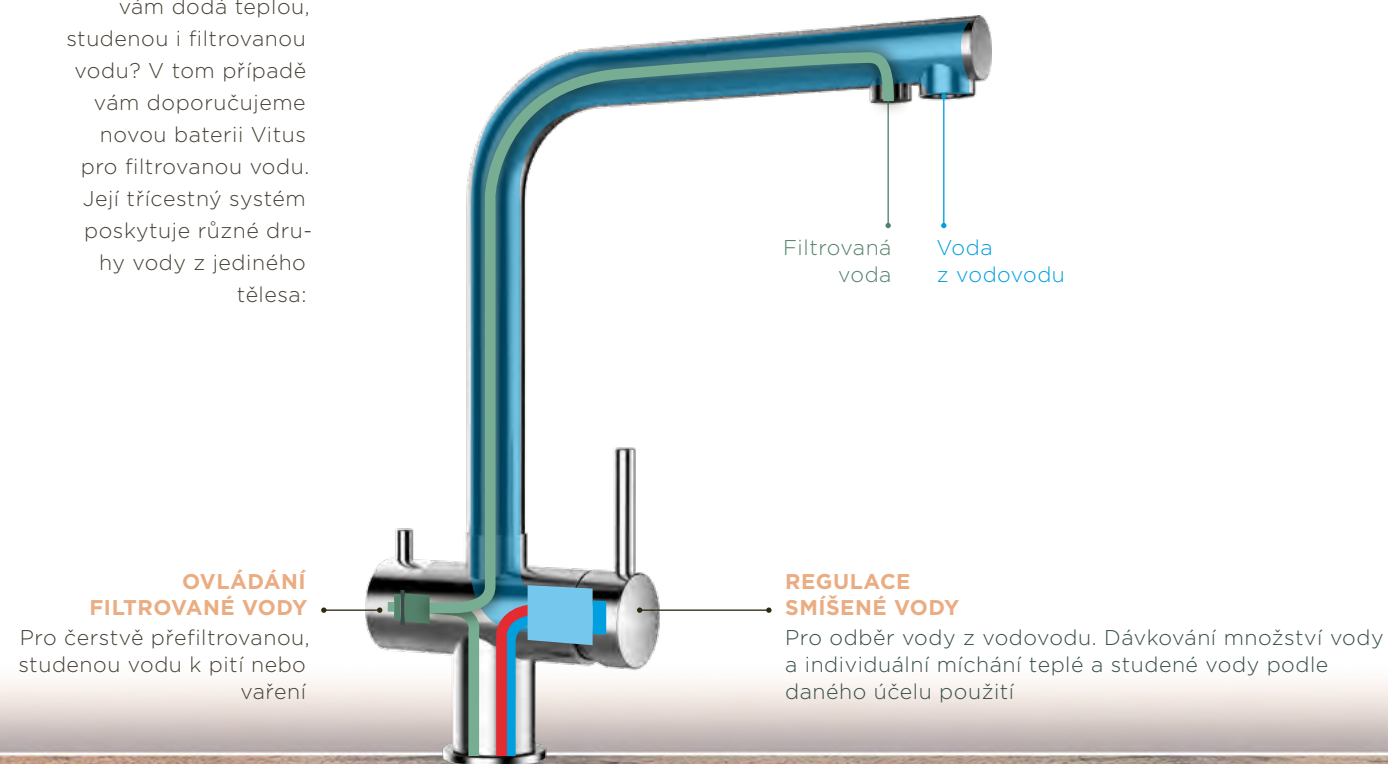

VITUS

TŘI CESTY – JEDNA BATERIE

Rádi byste svou mycí zónu rozšířili o multifunkční baterii, která vám dodá teplou, studenou i filtrovanou vodu? V tom případě vám doporučujeme novou baterii Vitus pro filtrovanou vodu. Její třícestný systém poskytuje různé druhy vody z jediného tělesa: