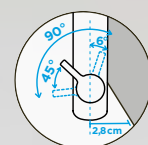

Odkaz na internet