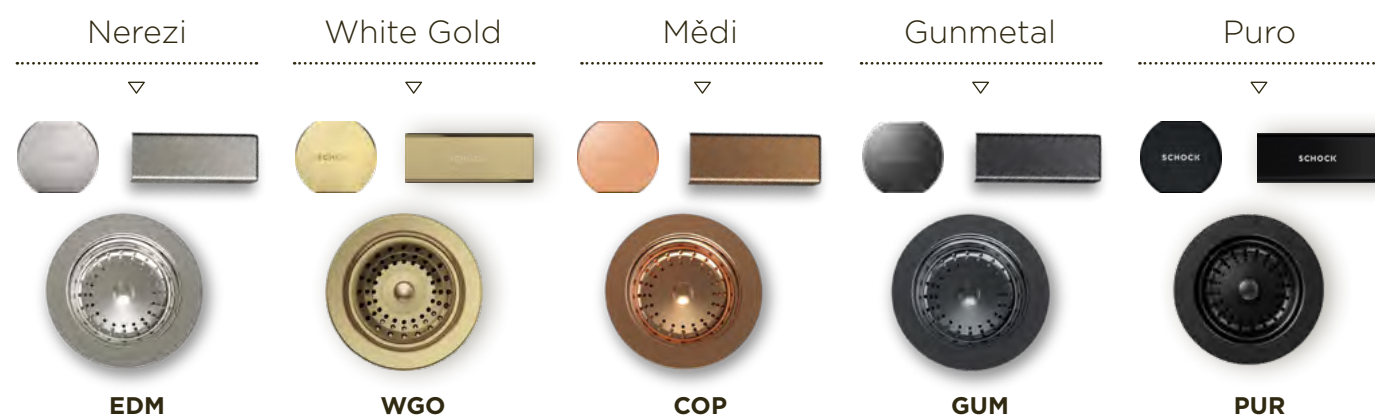

Signus C-150
Toledo D-150

Nerez	629305EDM
White Gold	629305WGO
Měď	629305COP
Gunmetal	629305GUM
Puro	629305PUR

Kyoto D-100

Nerez	629338EDM
White Gold	629338WGO
Měď	629338COP
Gunmetal	629338GUM
Puro	629338PUR