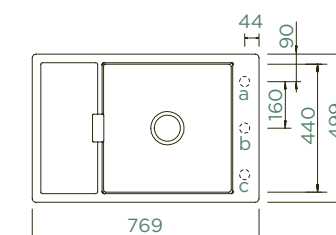

EFEKTIVNÍ VYUŽITÍ PROSTORU: MONO D-100XS

Baterie **Sina** (str. 183)
ve variantě s pevným
výtokovým ramínkem s PVD
povlakem Gunmetal
v kombinaci s dřezem **Mono
D-100XS** (str. 77)
v barvě Silverstone

Kompaktní design s velkou dřezovou nádobou

Boční hrana pro baterii optimální pro umístění před okno

Funkční příslušenství

Odkaz na internet

Zobrazené příslušenství: **Viditelné části v Gunmetal** (Strana 205)

Zobrazená baterie **SCHOCK Dion** (Strana 132)

DO ROVINY

MONO D-100XS

CLASSIC LINE	DO ROVINY	KČ
● Puro	MOND100XSFB PUR	13850,-
● Magma	MOND100XSFB MAG	13850,-
● Stone	MOND100XSFB STO	13850,-
● Bronze	MOND100XSFB BRO	13850,-
● Silverstone	MOND100XSFB SIL	13850,-

PARAMETRY

Šířka skříňky: **60 cm**
Vnitřní rozměr dřezu: **440 × 440 × 195 mm**
Orientace dřezu: **oboustranný**
Výřez pro uložení do roviny: **771 × 501 mm**
Tloušťka pracovní desky při podstavení myčky: **30 mm**

Vytvoření otvorů: **629004**

PŘÍSLUŠENSTVÍ V CENĚ

Odtokové armatury, sítko/zátka, excentrické ovládací **629385PD**

TECHNICKÉ INFORMACE

PDF/DXF: www.schock.de/cze_cs/drezy

VOLITELNÉ PŘÍSLUŠENSTVÍ (KČ) (VÍCE INFORMACÍ NA STR 199-205)

Viditelné části ve White Gold	629385WGO	1250,-	Wastecap	628152	270,-
Viditelné části v mědi	629385COP	1250,-	LED světlo, pro dřez vpravo/odkap vlevo	629024/R	6970,-
Viditelné části v nerezí	629385EDM	790,-	LED světlo, pro dřez vlevo/odkap vpravo	629024/L	6970,-
Viditelné části v Gunmetal	629385GUM	1250,-	Ladon	629016	3500,-
Viditelné části v Puro	629385PUR	1250,-	Amur	629014	2700,-
Praktická funkční mřížka	629138	1250,-	Samo CHR	629169CHR	1780,-
Dřevěné prkénko	629145	1010,-	Samo EDO	629169EDM	2000,-
Designová podložka	629725S	2650,-	Samo WGO	629169WGO	2200,-
Designová podložka	629725COP	2650,-	Samo COP	629169COP	2200,-
Designová podložka	629725EDM	2650,-	Samo GUM	629169GUM	2200,-
Comfopush, EDM	629891EDM	1120,-	Samo PUR	629169S	2200,-
Comfopush, CHR	629891CHR	900,-			

Upozornění: Krájecí desku a odkapávací mřížku je nejvhodnější zavěsit do dřezu paralelně k pracovní ploše.

Všechny uvedené ceny jsou včetně 21% DPH