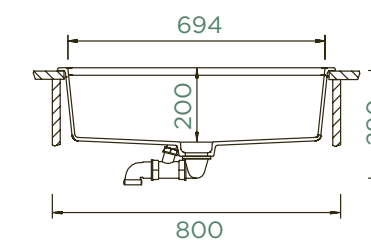

TECHNICKÉ INFORMACE

PDF/DXF: www.schock.de/cze_cs/drezy