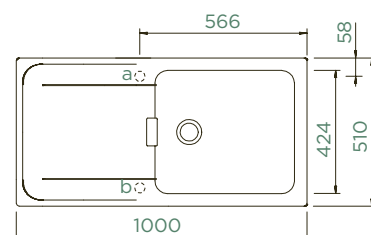

Odkaz na internet

Zobrazené příslušenství: **Comfopush** (Strana 202)

Zobrazená baterie: **SCHOCK SC-540** (Strana 179)

Odkaz na internet

Zobrazené příslušenství: **Comfopush** (Strana 202)

Zobrazená baterie: **SCHOCK SC-540** (Strana 179)

WEMBLEY D-100L

CLASSIC LINE	HORNÍ	KČ	SPODNÍ	KČ
● Magma	WEMD100LA MAG	12490,-	WEMD100LU MAG	12830,-
● Stone	WEMD100LA STO	12490,-	WEMD100LU STO	12830,-
● Bronze	WEMD100LA BRO	12490,-	WEMD100LU BRO	12830,-
● Silverstone	WEMD100LA SIL	12490,-	WEMD100LU SIL	12830,-
GREEN LINE	HORNÍ	KČ	SPODNÍ	KČ
○ Day	WEMD100LA DAY	14640,-	WEMD100LU DAY	14980,-
● Night	WEMD100LA NGT	14640,-	WEMD100LU NGT	14980,-
● Twilight	WEMD100LA TWI	14640,-	WEMD100LU TWI	14980,-

PARAMETRY

Šířka skříňky: **60 cm**
Vnitřní rozměr dřezu: **472 × 424 × 200 mm**
Orientace dřezu: **oboustranný**
Výřez pro horní uložení: **980 × 490 mm**
Výřez pro spodní uložení: **984 × 494 mm**
Tloušťka pracovní desky při podstavení myčky: **22 mm**
Vytvoření otvorů: **629004**

PŘÍSLUŠENSTVÍ V CENĚ

Odtokové armatury, sítko/zátka, excentrické ovládní **629614PD**

TECHNICKÉ INFORMACE

PDF/DXF: www.schock.de/cze_cs/drezy

VOLITELNÉ PŘÍSLUŠENSTVÍ (KČ) (VÍCE INFORMACÍ NA STR 199-205)

Viditelné části v nerezí	629614EDM	790,-	LED světlo, pro dřez vpravo/ odkap vlevo	629024/R	6970,-
Viditelné části ve White Gold	629614WGO	1250,-	LED světlo, pro dřez vlevo/ odkap vpravo	629024/L	6970,-
Viditelné části v mědi	629614COP	1250,-	Ladon	629016	3500,-
Viditelné části v Gunmetal	629614GUM	1250,-			
Viditelné části v Puro	629614PUR	1250,-			
Kuchyňské prkénko	629134	1810,-			
Designová podložka	629725S	2650,-			
Designová podložka	629725COP	2650,-			
Designová podložka	629725EDM	2650,-			
Comfopush, CHR	629891CHR	900,-			
Comfopush, EDM	629891EDM	1120,-			
Adaptér pro drtič	629139	1350,-			
Indutherm	629100	6970,-			

Upozornění: Dřevěná krájecí deska je vhodná pro dřezy s horním uložení. Použití vybraných typů drtičů možné pouze s adaptérem.

Všechny uvedené ceny jsou včetně 21% DPH

WEMBLEY D-150

CLASSIC LINE	HORNÍ	KČ	SPODNÍ	KČ
● Magma	WEMD150A MAG	14360,-	WEMD150U MAG	14700,-
● Stone	WEMD150A STO	14360,-	WEMD150U STO	14700,-
● Bronze	WEMD150A BRO	14360,-	WEMD150U BRO	14700,-
● Silverstone	WEMD150A SIL	14360,-	WEMD150U SIL	14700,-
GREEN LINE	HORNÍ	KČ	SPODNÍ	KČ
○ Day	WEMD150A DAY	16510,-	WEMD150U DAY	16850,-
● Night	WEMD150A NGT	16510,-	WEMD150U NGT	16850,-
● Twilight	WEMD150A TWI	16510,-	WEMD150U TWI	16850,-

PARAMETRY

Šířka skříňky: **60 cm**
Vnitřní rozměr dřezu: **358 × 424 × 200 mm**
Orientace dřezu: **oboustranný**
Výřez pro horní uložení: **980 × 480 mm**
Výřez pro spodní uložení: **984 × 494 mm**
Tloušťka pracovní desky při podstavení myčky: **22 mm**
Vytvoření otvorů: **629004**

PŘÍSLUŠENSTVÍ V CENĚ

Odtokové armatury, sítko/zátka, excentrické ovládní **629618PD**