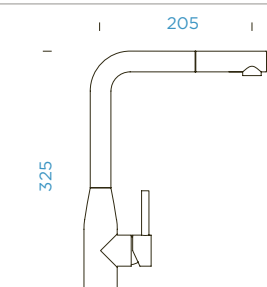

TECHNICKÉ INFORMACE