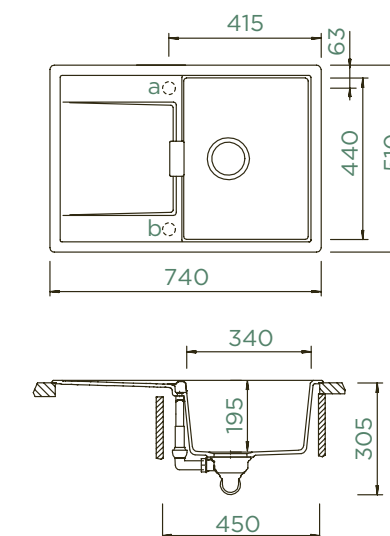

TECHNICKÉ INFORMACE

PDF/DXF: www.schock.de/cze_cs/drezy