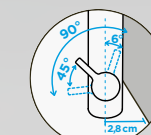

VELKÁ VOLNOST V MOKRÉM PROSTŘEDÍ

Baterie **Conos Pro** (str. 127) je perfektním doplňkem modelu dřezu Prepstation D-150 (str. 49).

Firma SCHOCK nabízí baterii Conos Pro jako perfektní doplněk nové dimenze dřezů. Díky **doplňkové boční sprše s vytahovací koncovkou** obsáhne baterie celý pracovní prostor Prepstation D-150 a provází tak proces přípravy čerstvých potravin krok za krokem. Velká baterie z ušlechtilé oceli s dvojitou hlavicí vykonává **ergonomickou a efektivní práci**, kterou jí umožňuje rozšíření akčního dosahu v celém pracovním prostoru. Dokazuje tím své profesionální kuchařské schopnosti. Design je díky **vysokému výtoku** nadčasově elegantní.

Povrch z ušlechtilé oceli vyniká svou odolností, netečností vůči korozi a dlouhou dobou životnosti.

Odkaz na internet