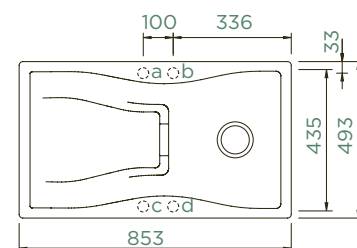

TECHNICKÉ INFORMACE

PDF/DXF: www.schock.de/cze_cs/drezy

VOLITELNÉ PŘÍSLUŠENSTVÍ (KČ) (VÍCE INFORMACÍ NA STR 199-205)

Viditelné části ve White Gold	629371WGO	1250,-	LED světlo, pro dřez vlevo/odkap vpravo	629024/L	6970,-
Viditelné části v mědi	629371COP	1250,-			
Viditelné části v nerez	629371EDM	790,-			
Viditelné části v Gunmetal	629371GUM	1250,-			
Viditelné části v Puro	629371PUR	1250,-			
Designová podložka	629725S	2650,-			
Designová podložka	629725COP	2650,-			
Designová podložka	629725EDM	2650,-			
Comfopush, CHR	629891CHR	900,-			
Comfopush, EDM	629891EDM	1120,-			
Wastecap	628152	270,-			
LED světlo, pro dřez vpravo/odkap vlevo	629024/R	6970,-			

Upozornění: Osazení je možné i do skříňky velikosti 45 cm, pokud provedete výřez do boční stěny skříňky.

Všechny uvedené ceny jsou včetně 21% DPH

WATERFALL D-150

CLASSIC LINE	DO ROVINY	KČ
● Puro	WATD150FB PUR	16610,-
● Magma	WATD150FB MAG	16610,-
● Stone	WATD150FB STO	16610,-
● Bronze	WATD150FB BRO	16610,-
● Silverstone	WATD150FB SIL	16610,-

PARAMETRY

Šířka skříňky: **60 cm**
Vnitřní rozměr dřezu: **332 × 435 × 184 mm**
Orientace dřezu: **oboustranný**
Výřez pro uložení do roviny: **995 × 495 mm**
Tloušťka pracovní desky při podstavení myčky: **30 mm**

Vytvoření otvorů: **629004**

PŘÍSLUŠENSTVÍ V CENĚ

Odtokové armatury, sítko/zátka, excentrické ovládní **629366PD**