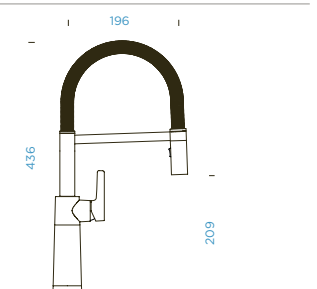

TECHNICKÉ INFORMACE