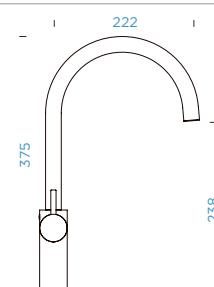

TECHNICKÉ INFORMACE