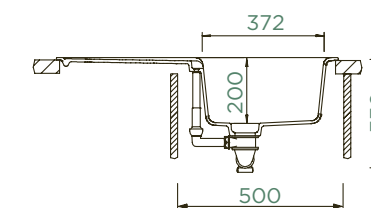

TECHNICKÉ INFORMACE

PDF/DXF: www.schock.de/cze_cs/drezy

VOLITELNÉ PŘÍSLUŠENSTVÍ (KČ) (VÍCE INFORMACÍ NA STR 199-205)

Viditelné části v nerezí	629614EDM	790,-	LED světlo, pro dřez vpravo/ odkap vlevo	629024/R	6970,-
Viditelné části ve White Gold	629614WGO	1250,-	LED světlo, pro dřez vlevo/ odkap vpravo	629024/L	6970,-
Viditelné části v mědi	629614COP	1250,-	Ladon	629016	3500,-
Viditelné části v Gunmetal	629614GUM	1250,-			
Viditelné části v Puro	629614PUR	1250,-			
Kuchyňské prkénko	629134	1810,-			
Designová podložka	629725S	2650,-			
Designová podložka	629725COP	2650,-			
Designová podložka	629725EDM	2650,-			
Comfopush, CHR	629891CHR	900,-			
Comfopush, EDM	629891EDM	1120,-			
Adaptér pro drtič	629139	1350,-			
Indutherm	629100	6970,-			

Upozornění: Dřevěná krájecí deska je vhodná pro dřezy s horním uložením. Použití vybraných typů drtičů možné pouze s adaptérem.

Všechny uvedené ceny jsou včetně 21% DPH