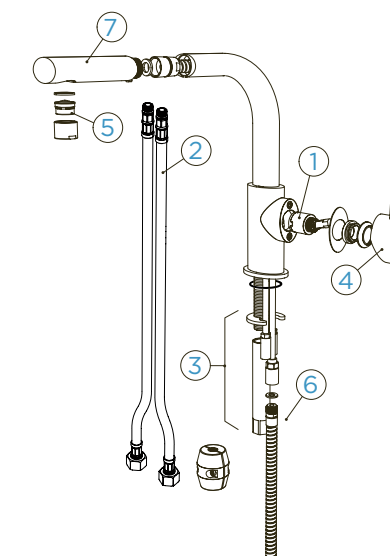

TECHNICKÉ INFORMACE

NÁHRADNÍ DÍLY - INFORMACE

Eshop příslušenství shop.schock.de

- 628660/1 1
- 628661/3 2
- 628661/2 3
- 628660/CHR 4
- 628661/5 5
- 628661/4 6
- 628661/CHR 7