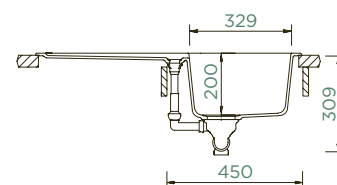

Všechny uvedené ceny jsou včetně 21% DPH

TYPOS D-100

BASIC LINE	HORNÍ	KČ	SPODNÍ	KČ
● Nero	TYPD100A GNE	7230,-	TYPD100U GNE	7570,-
● Onyx	TYPD100A GON	7230,-	TYPD100U GON	7570,-
● Asphalt	TYPD100A GAS	7230,-	TYPD100U GAS	7570,-
● Croma	TYPD100A GCR	7230,-	TYPD100U GCR	7570,-

PARAMETRY
Šířka skříňky: **45 cm**
Vnitřní rozměr dřezu: **329 × 429 × 200 mm**
Orientace dřezu: **oboustranný**
Výřez pro horní uložení: **840 × 480 mm**
Výřez pro spodní uložení: **846 × 486 mm**
Tloušťka pracovní desky při podstavení myčky: **26 mm**

Vytvoření otvorů: **629004**

PŘÍSLUŠENSTVÍ V CENĚ

Odtokové armatury s manuálně ovládaným sítkem/zátkou a sifonem **629873**

VOLITELNÉ PŘÍSLUŠENSTVÍ (KČ) (VÍCE INFORMACÍ NA STR 199-205)

Bambusová krájecí deska	629044	1240,-	Samo WGO	629169WGO	2200,-
Krájecí deska Fibre-Rock	629184	2030,-	Samo COP	629169COP	2200,-
Drátěný koš	629171	930,-	Samo GUM	629169GUM	2200,-
Wastecap	628152	270,-	Samo PUR	629169S	2200,-
LED světlo, pro dřez vpravo/odkap vlevo	629024/R	6970,-			
LED světlo, pro dřez vlevo/odkap vpravo	629024/L	6970,-			
Diamantový vrták SB Light	629095	240,-			
Ladon	629016	3500,-			
Amur	629014	2700,-			
Samo CHR	629169CHR	1780,-			
Samo EDO	629169EDM	2000,-			

Upozornění: Při použití obou otvorů na jedné straně je potřeba skříňka 60 cm.

Excentrické ovládání odtoku: 500,- při objednání jako součást dřezu (jinak dle ceníku ND).
Všechny uvedené ceny jsou včetně 21% DPH

TECHNICKÉ INFORMACE

PDF/DXF: www.schock.de/cze_cs/drezy