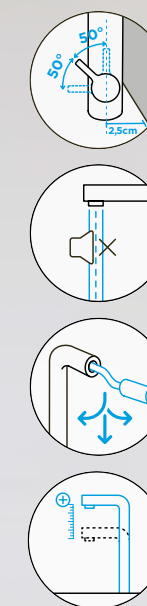

SCHOCK TANOS

s pevným rámečkem

PROVEDENÍ

● Nerez

516000 EDO

KČ

8330,-

PARAMETRY