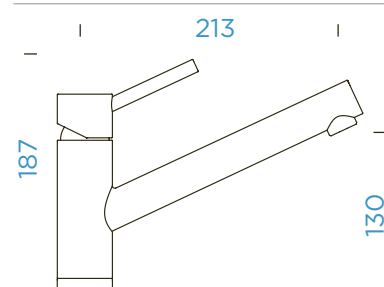

TECHNICKÉ INFORMACE