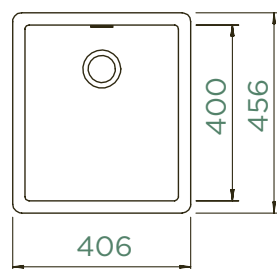

PARAMETRY
Šířka skříňky: **45 cm**
Vnitřní rozměr dřezu: **350 × 400 × 200 mm**
Orientace dřezu: **pevně daná**
Výřez pro horní uložení: **392 × 442 mm**
Výřez pro spodní uložení: **350 × 400 mm**

PŘÍSLUŠENSTVÍ V CENĚ

Odtokové armatury, sítko/zátka, excentrické ovládní **629392PD**

VOLITELNÉ PŘÍSLUŠENSTVÍ (KČ) (VÍCE INFORMACÍ NA STR 199-205)

Viditelné části v nerezí	629392EDM	790,-	Amur	629014	2700,-
Viditelné části ve White Gold	629392WGO	1250,-	Samo CHR	629169CHR	1780,-
Viditelné části v mědi	629392COP	1250,-	Samo EDO	629169EDM	2000,-
Viditelné části v Gunmetal	629392GUM	1250,-	Samo WGO	629169WGO	2200,-
Viditelné části v Puro	629392PUR	1250,-	Samo COP	629169COP	2200,-
Miska	629111	1670,-	Samo GUM	629169GUM	2200,-
Odkapávací deska silikonová	629188	2650,-	Samo PUR	629169S	2200,-
Comfopush, CHR	629891CHR	900,-			
Comfopush, EDM	629891EDM	1120,-			
Adaptér pro drtič	629139	1350,-			
LED světlo, pro dřez vpravo/odkap vlevo	629024/R	6970,-			
Ladon	629016	3500,-			

Upozornění: použití vybraných typů drtičů možné pouze s adaptérem.

Všechny uvedené ceny jsou včetně 21% DPH

TECHNICKÉ INFORMACE

PDF/DXF: www.schock.de/cze_cs/drezy