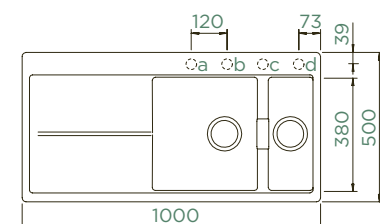

Vytvoření otvorů: **629004**

PŘÍSLUŠENSTVÍ V CENĚ

Odtokové armatury, sítko/zátka, excentrické ovládní **629373PD**

VOLITELNÉ PŘÍSLUŠENSTVÍ (KČ) (VÍCE INFORMACÍ NA STR 199-205)

Viditelné části v nerezí	629373EDM	1120,-	Wastecap	628152	270,-
Viditelné části ve White Gold	629373WGO	1810,-	LED světlo, pro dřez vpravo/ odkap vlevo	629024/R	6970,-
Viditelné části v mědi	629373COP	1810,-	Indutherm	629100	6970,-
Viditelné části v Gunmetal	629373GUM	1810,-	Ladon	629016	3500,-
Viditelné části v Puro	629373PUR	1810,-	Amur	629014	2700,-
Miska	629051SH	1670,-	Amur	629169CHR	1780,-
Kuchyňské prkénko	629158	1810,-	Samo CHR	629169EDM	2000,-
Krájecí deska Fibre-Rock	629184	2030,-	Samo EDO	629169WGO	2200,-
Gastronorm nádoba GN 2/8	629060	1800,-	Samo WGO	629169COP	2200,-
Gastronorm nádoba GN 2/8	629061	680,-	Samo COP	629169GUM	2200,-
Gastronorm nádoba GN 2/3	629063	1250,-	Samo GUM	629169S	2200,-
Multifunkční držák	629146	1010,-	Samo PUR		
Designová podložka	629726S	2650,-			
Designová podložka	629726COP	2650,-			
Designová podložka	629726EDM	2650,-			
Comfopush, CHR	629891CHR	900,-			
Comfopush, EDM	629891EDM	1120,-			

Všechny uvedené ceny jsou včetně 21% DPH

TECHNICKÉ INFORMACE

PDF/DXF: www.schock.de/cze_cs/drezy