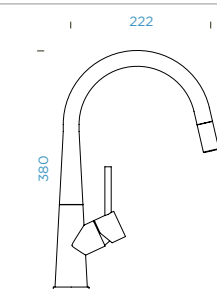

TECHNICKÉ INFORMACE