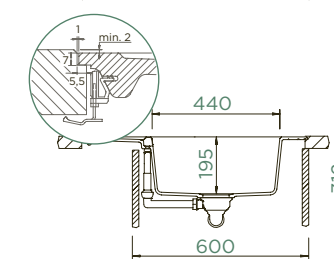

EFEKTIVNÍ VYUŽITÍ PROSTORU: MONO D-100XS

Baterie **Sina** (str. 183)
ve variantě s pevným
výtokovým ramínkem s PVD
povlakem Gunmetal
v kombinaci s dřezem **Mono
D-100XS** (str. 77)
v barvě Silverstone

Kompaktní design s velkou dřezovou nádobou

Boční hrana pro baterii optimální pro umístění před okno

Funkční příslušenství

Odkaz na internet

Zobrazené příslušenství: **Viditelné části v Gunmetal** (Strana 205)

Zobrazená baterie **SCHOCK Dion** (Strana 132)

DO ROVINY

MONO D-100XS

CLASSIC LINE	DO ROVINY	KČ
● Puro	MOND100XSFB PUR	13850,-
● Magma	MOND100XSFB MAG	13850,-
● Stone	MOND100XSFB STO	13850,-
● Bronze	MOND100XSFB BRO	13850,-
● Silverstone	MOND100XSFB SIL	13850,-

PARAMETRY

Šířka skříňky: **60 cm**
Vnitřní rozměr dřezu: **440 × 440 × 195 mm**
Orientace dřezu: **oboustranný**
Výřez pro uložení do roviny: **771 × 501 mm**
Tloušťka pracovní desky při podstavení myčky: **30 mm**

Vytvoření otvorů: **629004**

PŘÍSLUŠENSTVÍ V CENĚ

Odtokové armatury, sítko/zátka, excentrické ovládací **629385PD**

TECHNICKÉ INFORMACE

PDF/DXF: www.schock.de/cze_cs/drezy

VOLITELNÉ PŘÍSLUŠENSTVÍ (KČ) (VÍCE INFORMACÍ NA STR 199-205)

Viditelné části ve White Gold	629385WGO	1250,-	Wastecap	628152	270,-
Viditelné části v mědi	629385COP	1250,-	LED světlo, pro dřez vpravo/odkap vlevo	629024/R	6970,-
Viditelné části v nerezí	629385EDM	790,-	LED světlo, pro dřez vlevo/odkap vpravo	629024/L	6970,-
Viditelné části v Gunmetal	629385GUM	1250,-	Ladon	629016	3500,-
Viditelné části v Puro	629385PUR	1250,-	Amur	629014	2700,-
Praktická funkční mřížka	629138	1250,-	Samo CHR	629169CHR	1780,-
Dřevěné prkénko	629145	1010,-	Samo EDO	629169EDM	2000,-
Designová podložka	629725S	2650,-	Samo WGO	629169WGO	2200,-
Designová podložka	629725COP	2650,-	Samo COP	629169COP	2200,-
Designová podložka	629725EDM	2650,-	Samo GUM	629169GUM	2200,-
Comfopush, EDM	629891EDM	1120,-	Samo PUR	629169S	2200,-
Comfopush, CHR	629891CHR	900,-			

Upozornění: Krájecí desku a odkapávací mřížku je nejvhodnější zavěsit do dřezu paralelně k pracovní ploše.

Všechny uvedené ceny jsou včetně 21% DPH