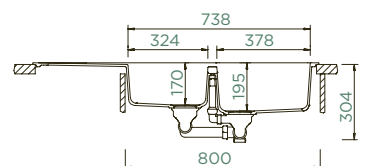

TECHNICKÉ INFORMACE

PDF/DXF: www.schock.de/cze_cs/drezy