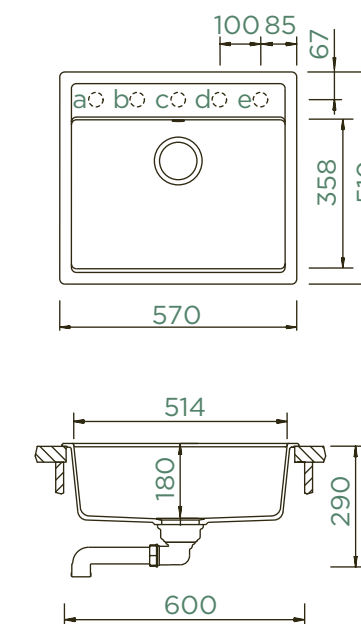

TECHNICKÉ INFORMACE

PDF/DXF: www.schock.de/cze_cs/drezy