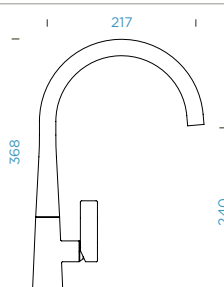

TECHNICKÉ INFORMACE