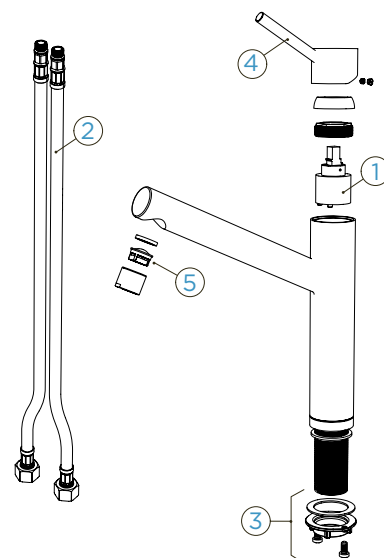

TECHNICKÉ INFORMACE

NÁHRADNÍ DÍLY - INFORMACE

Eshop příslušenství shop.schock.de

- 628740/1 1
- 628740/3 2
- 628740/2 3
- 628740XXX 4
- 628740/5 5

Poznámka: U nízkotlakových baterií platí jiná čísla náhradních dílů.

Všechny uvedené ceny jsou včetně 21% DPH