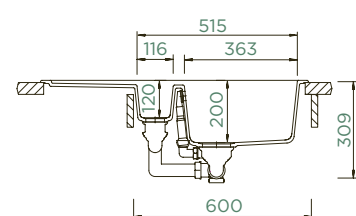

Odkaz na internet

Zobrazená baterie **SCHOCK Evinas** (Strana 136)

TYPOS D-150S

BASIC LINE	HORNÍ	KČ	SPODNÍ	KČ
● Nero	TYPD150SA GNE	6880,-	TYPD150SU GNE	7230,-
● Onyx	TYPD150SA GON	6880,-	TYPD150SU GON	7230,-
● Asphalt	TYPD150SA GAS	6880,-	TYPD150SU GAS	7230,-
● Croma	TYPD150SA GCR	6880,-	TYPD150SU GCR	7230,-

PARAMETRY

Šířka skříňky: **60 cm**
Vnitřní rozměr dřezu: **363 × 364 × 200 mm**
Orientace dřezu: **oboustranný**
Výřez pro horní uložení: **840 × 415 mm**
Výřez pro spodní uložení: **846 × 421 mm**
Tloušťka pracovní desky při podstavení myčky: **21 mm**

Vytvoření otvorů: **629004**

PŘÍSLUŠENSTVÍ V CENĚ

Odtokové armatury s manuálně ovládaným sítkem/zátkou a sifonem **629881**

VOLITELNÉ PŘÍSLUŠENSTVÍ (KČ) (VÍCE INFORMACÍ NA STR 199-205)

Wastecap	628152	270,-	Samo PUR	629169S	2200,-
LED světlo, pro dřez vpravo/odkap vlevo	629024/R	6970,-			
LED světlo, pro dřez vlevo/odkap vpravo	629024/L	6970,-			
Diamantový vrták SB Light	629095	240,-			
Ladon	629016	3500,-			
Amur	629014	2700,-			
Samo CHR	629169CHR	1780,-			
Samo EDO	629169EDM	2000,-			
Samo WGO	629169WGO	2200,-			
Samo COP	629169COP	2200,-			
Samo GUM	629169GUM	2200,-			

Excentrické ovládání odtoku: 500,- při objednání jako součást dřezu (jinak dle ceníku ND).

Všechny uvedené ceny jsou včetně 21% DPH

TECHNICKÉ INFORMACE

PDF/DXF: www.schock.de/cze_cs/drezy

Punková legenda Iggy Pop zde vypráví příběh Sink Green

www.sinkgreen.cz/iggy