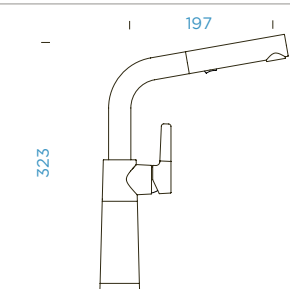

TECHNICKÉ INFORMACE