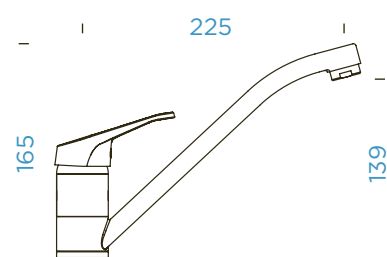

TECHNICKÉ INFORMACE