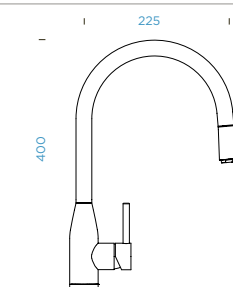

TECHNICKÉ INFORMACE

NÁHRADNÍ DÍLY - INFORMACE

Eshop příslušenství shop.schock.de

- 628778/1 1
- 628780/2 2
- 628749/2 3
- 628789/XXX 4
- 628740/5 5
- 628789/8 6
- 628789/1XXX 7