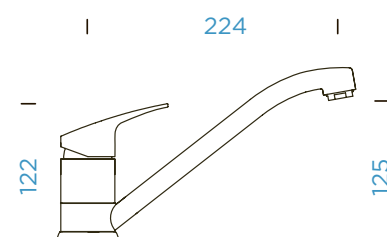

TECHNICKÉ INFORMACE