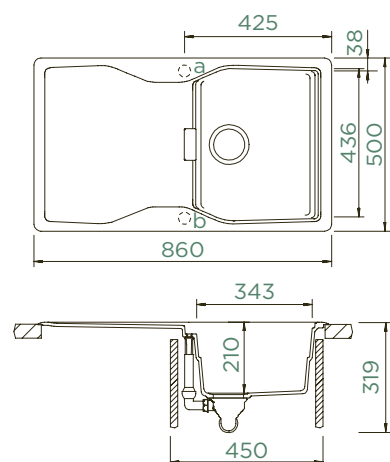

TECHNICKÉ INFORMACE

PDF/DXF: www.schock.de/cze_cs/drezy