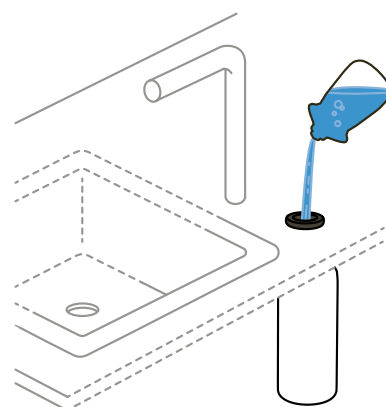

PLNĚNÍ

plnění ze zhora