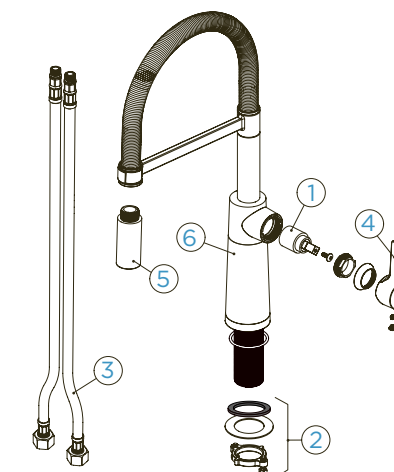

NÁHRADNÍ DÍLY - INFORMACE

Eshop příslušenství shop.schock.de

- 628784/1 1
- 628784/2 2
- 628784/3 3
- 628785CHR 4
- 628787/7 5
- 5..22075XX 6