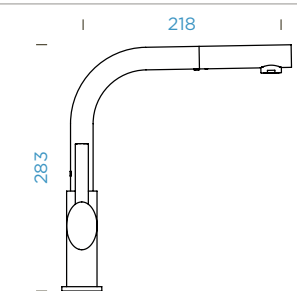

TECHNICKÉ INFORMACE