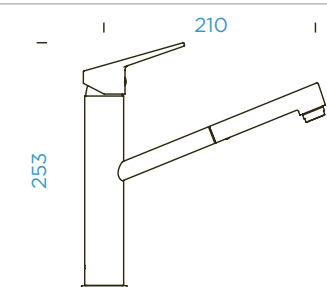

TECHNICKÉ INFORMACE