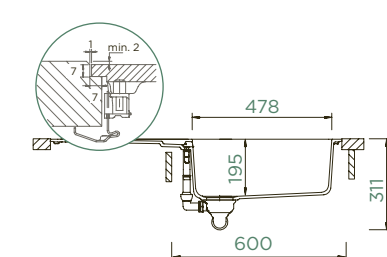

TECHNICKÉ INFORMACE

PDF/DXF: www.schock.de/cze_cs/drezy

VOLITELNÉ PŘÍSLUŠENSTVÍ (KČ) (VÍCE INFORMACÍ NA STR 199-205)

Viditelné části ve White Gold	629371WGO	1250,-	LED světlo, pro dřez vpravo/odkap vlevo	629024/R	6970,-
Viditelné části v mědi	629371COP	1250,-			
Viditelné části v nerez	629371EDM	790,-	LED světlo, pro dřez vlevo/odkap vpravo	629024/L	6970,-
Viditelné části v Gunmetal	629371GUM	1250,-	Ladon	629016	3500,-
Viditelné části v Puro	629371PUR	1250,-			
Drátěný koš	629171	930,-			
Designová podložka	629725S	2650,-			
Designová podložka	629725COP	2650,-			
Designová podložka	629725EDM	2650,-			
Comfopush, CHR	629891CHR	900,-			
Comfopush, EDM	629891EDM	1120,-			
Wastecap	628152	270,-