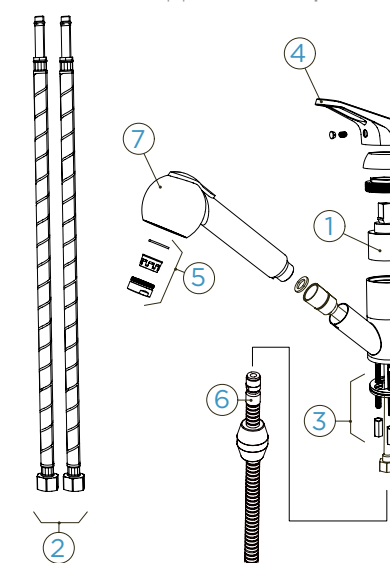

NÁHRADNÍ DÍLY - INFORMACE

Eshop příslušenství shop.schock.de

- 628734/1 1
- 628735/3 2
- 628735/2 3
- 628734XXX 4
- 628734/5 5
- 628735/4 6
- 628735/7XXX 7