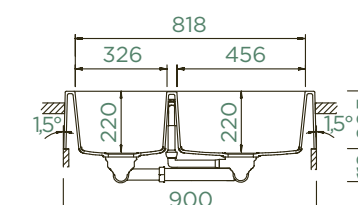

TECHNICKÉ INFORMACE

PDF/DXF: www.schock.de/cze_cs/drezy

VOLITELNÉ PŘÍSLUŠENSTVÍ (KČ) (VÍCE INFORMACÍ NA STR 199-205)

Viditelné části v nerezí	629373EDM	1120,-	Samo COP	629169COP	2200,-
Viditelné části ve White Gold	629373WGO	1810,-	Samo GUM	629169GUM	2200,-
Viditelné části v mědi	629373COP	1810,-	Samo PUR	629169S	2200,-
Viditelné části v Gunmetal	629373GUM	1810,-			
Viditelné části v Puro	629373PUR	1810,-			
Comfopush, CHR	629891CHR	900,-			
Comfopush, EDM	629891EDM	1120,-			
Wastecap	628152	270,-			
Ladon	629016	3500,-			
Amur	629014	2700,-			
Samo CHR	629169CHR	1780,-			
Samo EDO	629169EDM	2000,-			
Samo WGO	629169WGO	2200,-			

Upozornění: Pracovní deska musí být při montáži modelu Kallio M-175 o 5 mm delší, protože dřež má kuželovitý tvar.

Všechny uvedené ceny jsou včetně 21% DPH