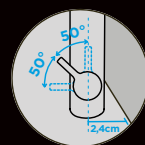

Odkaz na internet

Odkaz na internet

SCHOCK GOTA

s pevným ramínkem

PROVEDENÍ

- Chrom
- Černá
- Bílá

521000 CHR	5620,-
521000 S	6080,-
521000 W	6080,-

KČ

PARAMETRY

Připojovací hadička: **450 mm**
Úhel otáčení: **360 °**
Pozice páky: **vpravo**
Vlastnost: **Barevná varianta
prášková metoda**

TECHNICKÉ INFORMACE

NÁHRADNÍ DÍLY - INFORMACE

Eshop příslušenství shop.schock.de

- 628745/1 1
- 628745/2 2
- 628745/3 3
- 628745/X 4
- 628745/5 5

SCHOCK GOTA

s vytahovací koncovkou

PROVEDENÍ

- Chrom
- Černá
- Bílá

521120 CHR	7800,-
521120 S	8030,-
521120 W	8030,-

KČ

PARAMETRY

Připojovací hadička: **450 mm**
Úhel otáčení: **360 °**
Pozice páky: **vpravo**
Délka sprchové hadice: **450 mm**
Vlastnosti: **Zpětná klapka, Barevná
varianta prášková metoda**

TECHNICKÉ INFORMACE

NÁHRADNÍ DÍLY - INFORMACE

Eshop příslušenství shop.schock.de

- 628745/1 1
- 628746/2 2
- 628746/3 3
- 628745/X 4
- 628746/7 5
- 628746/6 6