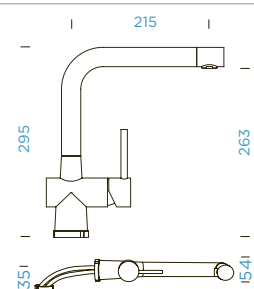

TECHNICKÉ INFORMACE