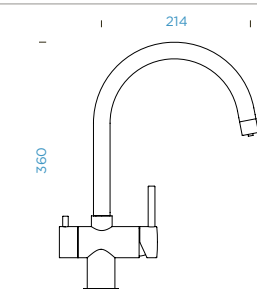

KČ

5510,-

PARAMETRY

Přípojovací hadička: **450 mm**

Úhel otáčení: **360 °**

Pozice páky: **vpravo**

Vlastnosti: **Pitná voda, Barevná varianta lakované**

TECHNICKÉ INFORMACE