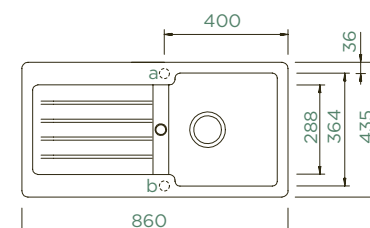

Všechny uvedené ceny jsou včetně 21% DPH

TYPOS D-100

BASIC LINE	HORNÍ	KČ	SPODNÍ	KČ
● Nero	TYPD100A GNE	7230,-	TYPD100U GNE	7570,-
● Onyx	TYPD100A GON	7230,-	TYPD100U GON	7570,-
● Asphalt	TYPD100A GAS	7230,-	TYPD100U GAS	7570,-
● Croma	TYPD100A GCR	7230,-	TYPD100U GCR	7570,-

PARAMETRY
Šířka skříňky: **45 cm**
Vnitřní rozměr dřezu: **329 × 429 × 200 mm**
Orientace dřezu: **oboustranný**
Výřez pro horní uložení: **840 × 480 mm**
Výřez pro spodní uložení: **846 × 486 mm**
Tloušťka pracovní desky při podstavení myčky: **26 mm**

Vytvoření otvorů: **629004**

PŘÍSLUŠENSTVÍ V CENĚ

Odtokové armatury s manuálně ovládaným sítkem/zátkou a sifonem **629873**

VOLITELNÉ PŘÍSLUŠENSTVÍ (KČ) (VÍCE INFORMACÍ NA STR 199-205)

Bambusová krájecí deska	629044	1240,-	Samo WGO	629169WGO	2200,-
Krájecí deska Fibre-Rock	629184	2030,-	Samo COP	629169COP	2200,-
Drátěný koš	629171	930,-	Samo GUM	629169GUM	2200,-
Wastecap	628152	270,-	Samo PUR	629169S	2200,-
LED světlo, pro dřez vpravo/odkap vlevo	629024/R	6970,-			
LED světlo, pro dřez vlevo/odkap vpravo	629024/L	6970,-			
Diamantový vrták SB Light	629095	240,-			
Ladon	629016	3500,-			
Amur	629014	2700,-			
Samo CHR	629169CHR	1780,-			
Samo EDO	629169EDM	2000,-			

Upozornění: Při použití obou otvorů na jedné straně je potřeba skříňka 60 cm.

Excentrické ovládání odtoku: 500,- při objednání jako součást dřezu (jinak dle ceníku ND).
Všechny uvedené ceny jsou včetně 21% DPH

TECHNICKÉ INFORMACE

PDF/DXF: www.schock.de/cze_cs/drezy