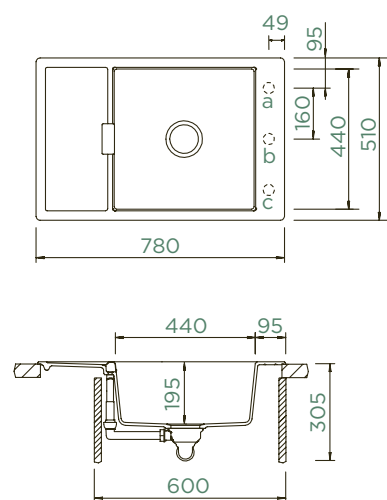

TECHNICKÉ INFORMACE

PDF/DXF: www.schock.de/cze_cs/drezy