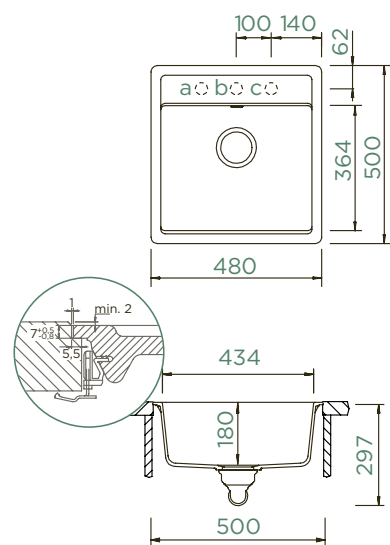

TECHNICKÉ INFORMACE

PDF/DXF: www.schock.de/cze_cs/drezy