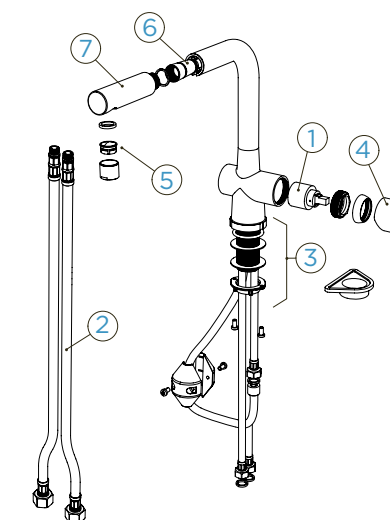

TECHNICKÉ INFORMACE

NÁHRADNÍ DÍLY - INFORMACE

Eshop příslušenství shop.schock.de

- 628741/1 1
- 628740/3 2
- 628781/3 3
- 628781EDM 4
- 628740/5 5
- 628740/4 6
- 628741EDM 7