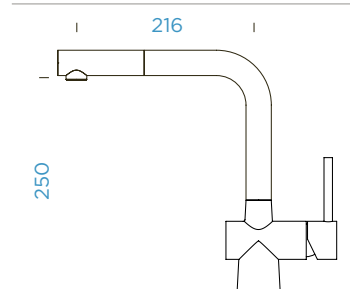

TECHNICKÉ INFORMACE