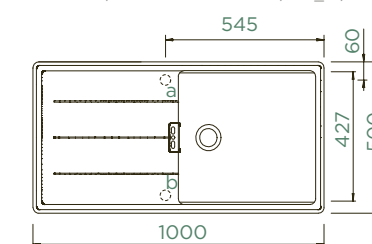

TECHNICKÉ INFORMACE

PDF/DXF: www.schock.de/cze_cs/drezy

VOLITELNÉ PŘÍSLUŠENSTVÍ (KČ) (VÍCE INFORMACÍ NA STR 199-205)

Viditelné části v nerezí	629675EDM	790,-	Comfopush, EDM	629891EDM	1120,-
Viditelné části ve White Gold	629675WGO	1250,-	Adaptér pro drtič	629139	1350,-
Viditelné části v mědi	629675COP	1250,-	Indutherm	629100	6970,-
Viditelné části v Gunmetal	629675GUM	1250,-	LED světlo, pro dřez vpravo/odkap vlevo	629024/R	6970,-
Viditelné části v Puro	629675PUR	1250,-	LED světlo, pro dřez vlevo/odkap vpravo	629024/L	6970,-
Bambusová krájecí deska	629044	1240,-	Ladon	629016	3500,-
Krájecí deska Fibre-Rock	629184	2030,-			
Gastronorm nádoba GN 2/8	629060	1800,-			
Gastronorm nádoba GN 2/8	629061	680,-			
Designová podložka	629725S	2650,-			
Designová podložka	629725COP	2650,-			
Designová podložka	629725EDM	2650,-			
Comfopush, CHR	629891CHR	900,-			

Upozornění: použití vybraných typů drtičů možné pouze s adaptérem.

Všechny uvedené ceny jsou včetně 21% DPH