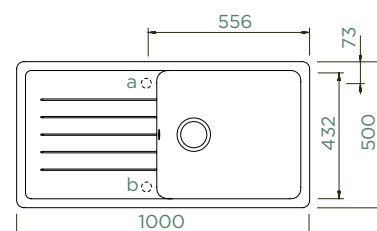

TECHNICKÉ INFORMACE

PDF/DXF: www.schock.de/cze_cs/drezy