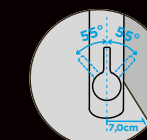

youtube.com/SchockSinks

Odkaz na internet