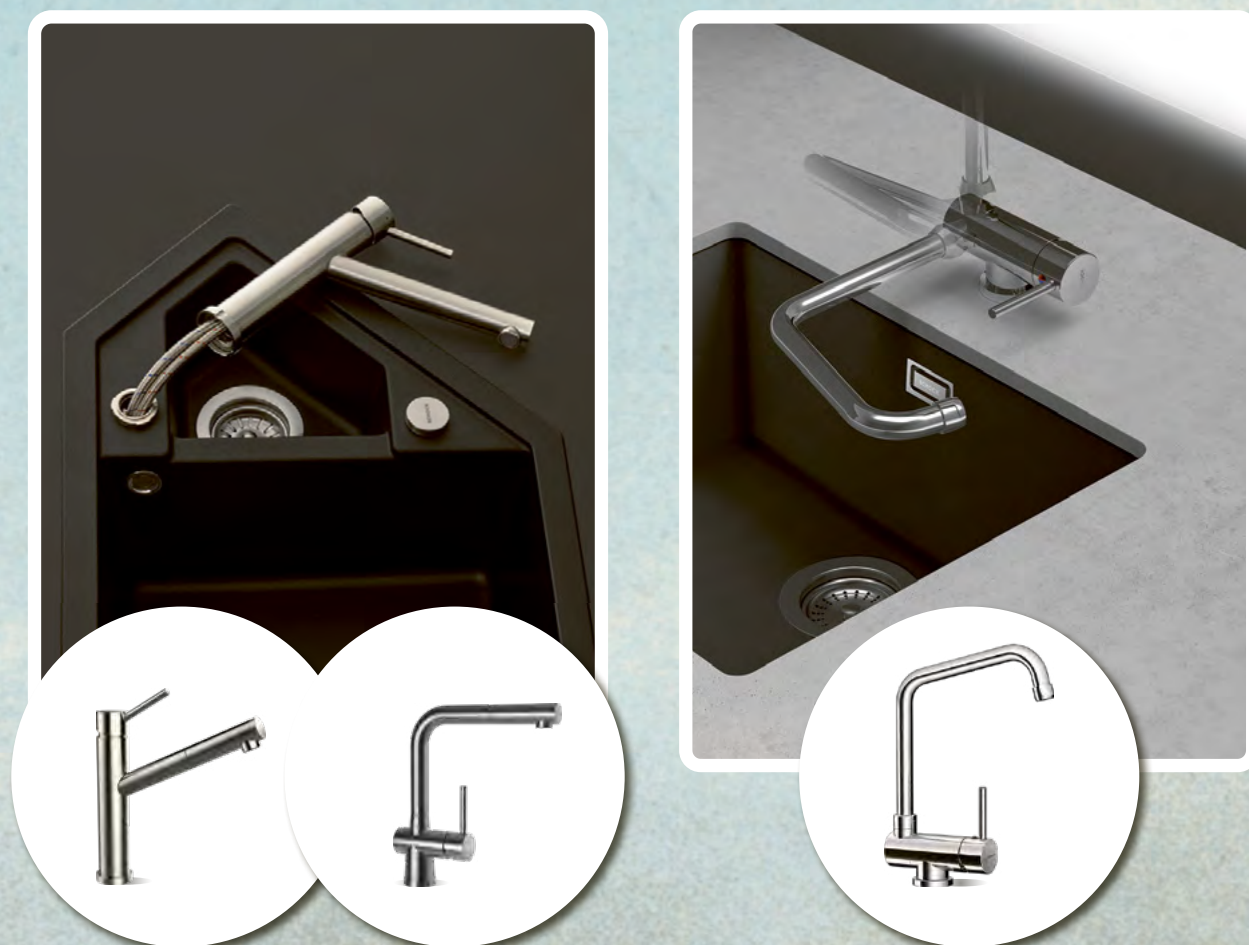

FLEXIBILNÍ UMÍSTĚNÍ S VÝHLEDEM Z OKNA

Předokenní baterie SCHOCK

Pro zajištění denního světla u dřezu lze určité baterie umístit před okno. Společnost SCHOCK nabízí pro tento případ chromovanou baterii **Maja** se sklopným ramínkem a nerezovou baterii **Altos W** a **Laios W** s bajonetovým uzávěrem. Tímto způsobem můžete mít dřez pod oknem a současně okno klidně otvírat - jednoduchým úkonem rukou a zcela bez použití nářadí.

Odkaz na internet

SCHOCK MAIA

s pevným ramínkem

PROVEDENÍ

Chrom

KČ

527000 CHR 6310,-

PARAMETRY

Přípojovací hadička: **430 mm**
Úhel otáčení: **360 °**
Pozice páky: **vpravo**
Vlastnosti: **Montáž před okno,**
Integrovaný omezovač teploty

TECHNICKÉ INFORMACE

NÁHRADNÍ DÍLY - INFORMACE

Eshop příslušenství shop.schock.de

- 628729/1 1
- 628673/3 2
- 628729/2 3
- 628727CHR 4
- 628729/4 5
- 628729/5 6