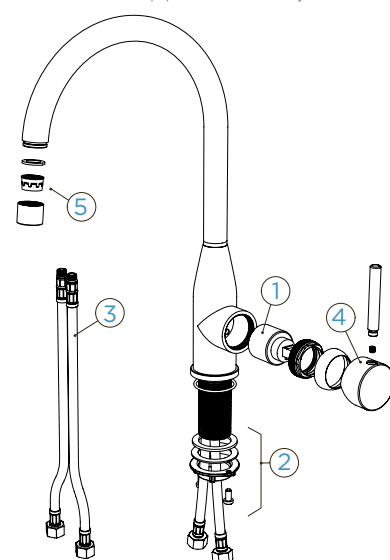

NÁHRADNÍ DÍLY - INFORMACE

Eshop příslušenství shop.schock.de

- 628778/1 1
- 628778/2 2
- 628748/2 3
- 628748/XXX 4
- 628740/5 5

SCHOCK KAVUS OBNOVEN

s vytahovací koncovkou

PROVEDENÍ	KČ	PARAMETRY
Masivní nerezová ocel	559120 EDM 4360,-	Připojovací hadička: 450 mm
White Gold	559120 WGO 4900,-	Úhel otáčení: 360 °
Měď	559120 COP 4900,-	Pozice páky: vpravo
Gunmetal	559120 GUM 4900,-	Délka sprchové hadice: 350 mm
		Vlastnosti: Zpětná klapka, Tichý perlátor, Barevné varianty PVD, lakované