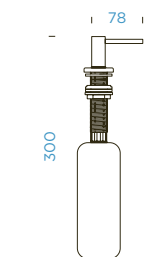

TECHNICKÉ INFORMACE