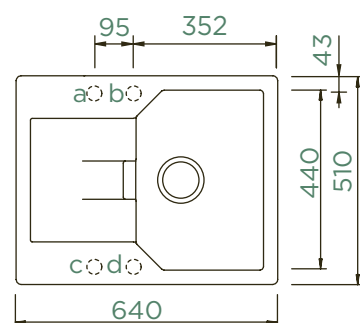

TECHNICKÉ INFORMACE

PDF/DXF: www.schock.de/cze_cs/drezy

VOLITELNÉ PŘÍSLUŠENSTVÍ (KČ) (VÍCE INFORMACÍ NA STR 199-205)

Bambusová krájecí deska	629052	560,-	Samo PUR	629169S	2200,-
Wastecap	628152	270,-			
LED světlo, pro dřez vpravo/odkap vlevo	629024/R	6970,-			
LED světlo, pro dřez vlevo/odkap vpravo	629024/L	6970,-			
Ladon	629016	3500,-			
Amur	629014	2700,-			
Samo CHR	629169CHR	1780,-			
Samo EDO	629169EDM	2000,-			
Samo WGO	629169WGO	2200,-			
Samo COP	629169COP	2200,-			
Samo GUM	629169GUM	2200,-			

Excentrické ovládání odtoku: 500,- při objednání jako součást dřezu (jinak dle ceníku ND).

Všechny uvedené ceny jsou včetně 21% DPH

PŘÍSLUŠENSTVÍ V CENĚ

Odtokové armatury s manuálně ovládaným sítkem/zátkou a sifonem **629368**