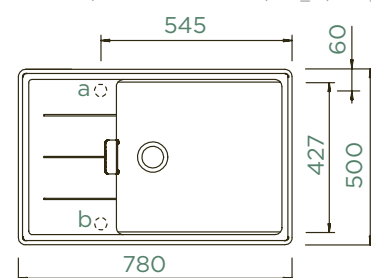

PARAMETRY

Šířka skříňky: **60 cm**
Vnitřní rozměr dřezu: **472 × 427 × 198 mm**
Orientace dřezu: **oboustranný**
Výřez pro horní uložení: **766 × 486 mm**
Výřez pro spodní uložení: **756 × 476 mm**
Tloušťka pracovní desky při podstavení myčky: **20 mm**

Vytvoření otvorů: **629004**

TIA D-100L

CLASSIC LINE	HORNÍ	KČ	SPODNÍ	KČ
● Puro	TIAD100LA PUR	15470,-	TIAD100LU PUR	15810,-
● Magma	TIAD100LA MAG	15470,-	TIAD100LU MAG	15810,-
● Carbonium	TIAD100LA CAR	15470,-	TIAD100LU CAR	15810,-
● Stone	TIAD100LA STO	15470,-	TIAD100LU STO	15810,-
● Bronze	TIAD100LA BRO	15470,-	TIAD100LU BRO	15810,-
● Silverstone	TIAD100LA SIL	15470,-	TIAD100LU SIL	15810,-
○ Magnolia	TIAD100LA MGL	15470,-	TIAD100LU MGL	15810,-
○ Polaris	TIAD100LA POL	15470,-	TIAD100LU POL	15810,-

PARAMETRY

Šířka skříňky: **60 cm**
Vnitřní rozměr dřezu: **472 × 427 × 198 mm**
Orientace dřezu: **oboustranný**
Výřez pro horní uložení: **986 × 486 mm**
Výřez pro spodní uložení: **976 × 476 mm**
Tloušťka pracovní desky při podstavení myčky: **20 mm**

Vytvoření otvorů: **629004**

PŘÍSLUŠENSTVÍ V CENĚ

Funkční miska (set 7 kusů) **629728**

Odtokové armatury, sítko/zátka, excentrické ovládní **629675PD**

Multifunkční držák **629727**

TECHNICKÉ INFORMACE

PDF/DXF: www.schock.de/cze_cs/drezy

VOLITELNÉ PŘÍSLUŠENSTVÍ (KČ) (VÍCE INFORMACÍ NA STR 199-205)

Viditelné části v nerezí	629675EDM	790,-	Comfopush, EDM	629891EDM	1120,-
Viditelné části ve White Gold	629675WGO	1250,-	Adaptér pro drtič	629139	1350,-
Viditelné části v mědi	629675COP	1250,-	Indutherm	629100	6970,-
Viditelné části v Gunmetal	629675GUM	1250,-	LED světlo, pro dřez vpravo/odkap vlevo	629024/R	6970,-
Viditelné části v Puro	629675PUR	1250,-	LED světlo, pro dřez vlevo/odkap vpravo	629024/L	6970,-
Bambusová krájecí deska	629044	1240,-	Ladon	629016	3500,-
Krájecí deska Fibre-Rock	629184	2030,-			
Gastronorm nádoba GN 2/8	629060	1800,-			
Gastronorm nádoba GN 2/8	629061	680,-			
Designová podložka	629725S	2650,-			
Designová podložka	629725COP	2650,-			
Designová podložka	629725EDM	2650,-			
Comfopush, CHR	629891CHR	900,-			

Upozornění: použití vybraných typů drtičů možné pouze s adaptérem.

Všechny uvedené ceny jsou včetně 21% DPH

PŘÍSLUŠENSTVÍ V CENĚ

Funkční miska (set 7 kusů) **629728**

Odtokové armatury, sítko/zátka, excentrické ovládní **629675PD**

Multifunkční držák **629727**