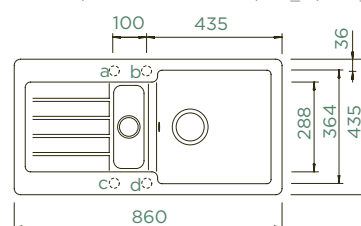

Odkaz na internet

Zobrazená baterie **SCHOCK Evinas** (Strana 136)

TYPOS D-150S

BASIC LINE	HORNÍ	KČ	SPODNÍ	KČ
● Nero	TYPD150SA GNE	6880,-	TYPD150SU GNE	7230,-
● Onyx	TYPD150SA GON	6880,-	TYPD150SU GON	7230,-
● Asphalt	TYPD150SA GAS	6880,-	TYPD150SU GAS	7230,-
● Croma	TYPD150SA GCR	6880,-	TYPD150SU GCR	7230,-

PARAMETRY

Šířka skříňky: **60 cm**
Vnitřní rozměr dřezu: **363 × 364 × 200 mm**
Orientace dřezu: **oboustranný**
Výřez pro horní uložení: **840 × 415 mm**
Výřez pro spodní uložení: **846 × 421 mm**
Tloušťka pracovní desky při podstavení myčky: **21 mm**

Vytvoření otvorů: **629004**

PŘÍSLUŠENSTVÍ V CENĚ

Odtokové armatury s manuálně ovládaným sítkem/zátkou a sifonem **629881**

VOLITELNÉ PŘÍSLUŠENSTVÍ (KČ) (VÍCE INFORMACÍ NA STR 199-205)

Wastecap	628152	270,-	Samo PUR	629169S	2200,-
LED světlo, pro dřez vpravo/odkap vlevo	629024/R	6970,-			
LED světlo, pro dřez vlevo/odkap vpravo	629024/L	6970,-			
Diamantový vrták SB Light	629095	240,-			
Ladon	629016	3500,-			
Amur	629014	2700,-			
Samo CHR	629169CHR	1780,-			
Samo EDO	629169EDM	2000,-			
Samo WGO	629169WGO	2200,-			
Samo COP	629169COP	2200,-			
Samo GUM	629169GUM	2200,-			

Excentrické ovládání odtoku: 500,- při objednání jako součást dřezu (jinak dle ceníku ND).

Všechny uvedené ceny jsou včetně 21% DPH

TECHNICKÉ INFORMACE

PDF/DXF: www.schock.de/cze_cs/drezy

Punková legenda Iggy Pop zde vypráví příběh Sink Green

www.sinkgreen.cz/iggy