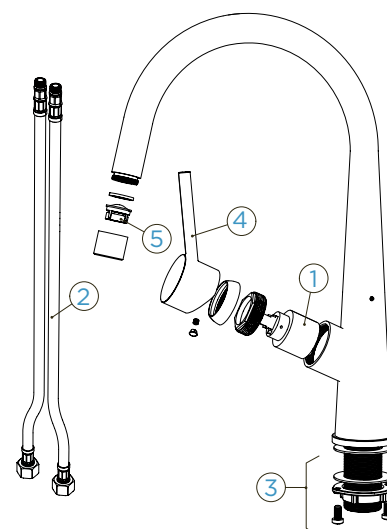

TECHNICKÉ INFORMACE

NÁHRADNÍ DÍLY - INFORMACE

Eshop příslušenství shop.schock.de

- 628741/1 1
- 628740/3 2
- 628740/2 3
- 628793EDM 4
- 628740/5 5