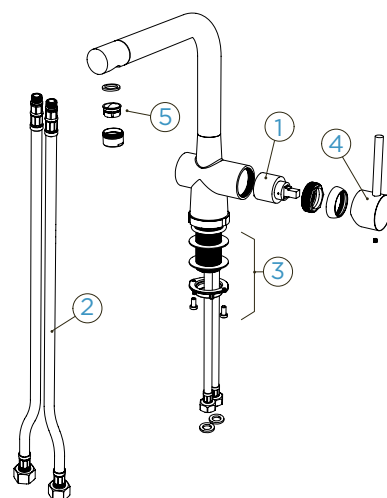

TECHNICKÉ INFORMACE

NÁHRADNÍ DÍLY - INFORMACE

Eshop příslušenství shop.schock.de

- 628741/1 1
- 628740/3 2
- 628781/3 3
- 628781EDM 4
- 628740/5 5