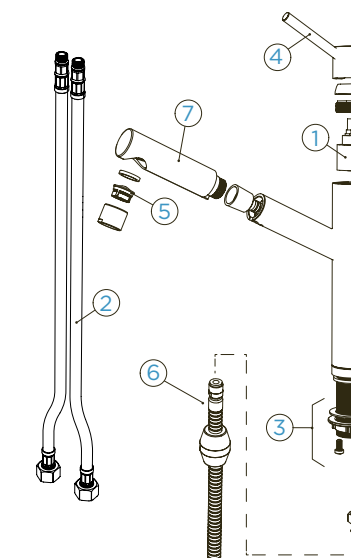

Poznámka: U nízkotlakových baterií platí jiná čísla náhradních dílů.

Všechny uvedené ceny jsou včetně 21% DPH