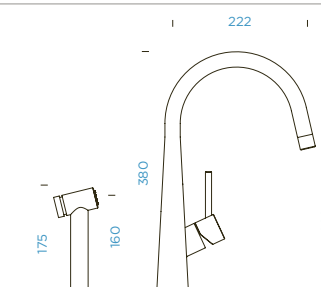

TECHNICKÉ INFORMACE