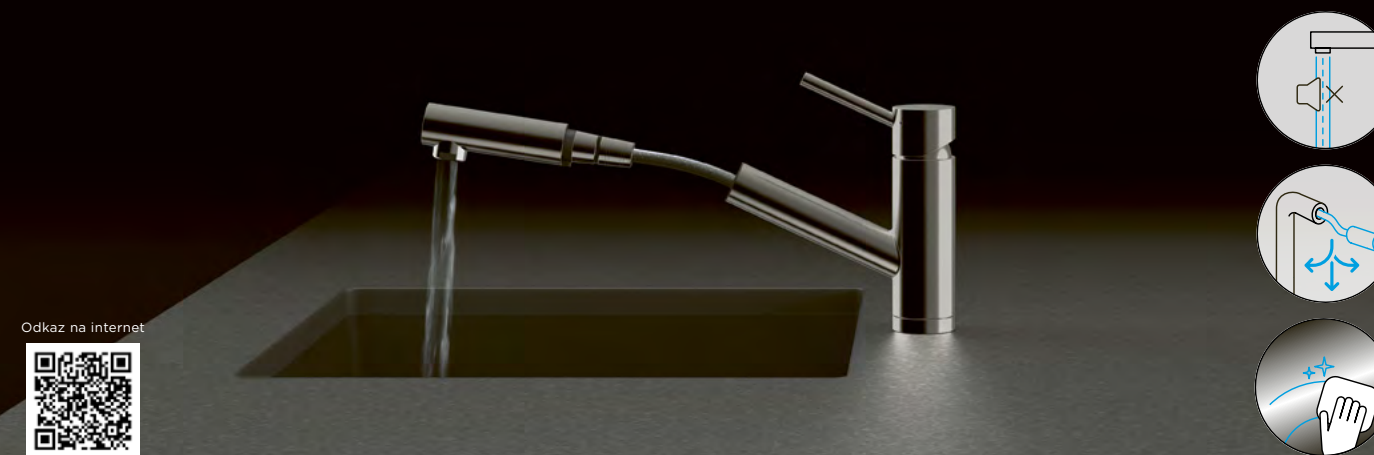

Odkaz na internet

Odkaz na internet

SCHOCK ALTOS S

s pevným ramínkem

OBNOVEN

PROVEDENÍ

- Masivní nerezová ocel
- CLASSIC LINE
- Puro

530000 EDM
530000 PUR