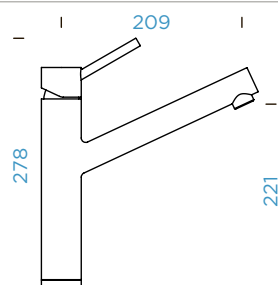

TECHNICKÉ INFORMACE