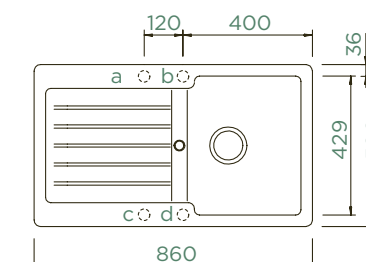

TECHNICKÉ INFORMACE

PDF/DXF: www.schock.de/cze_cs/drezy