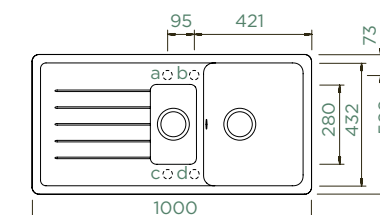

TECHNICKÉ INFORMACE

PDF/DXF: www.schock.de/cze_cs/drezy