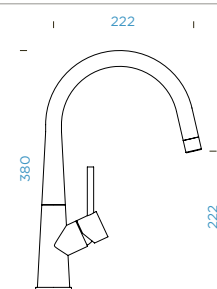

TECHNICKÉ INFORMACE