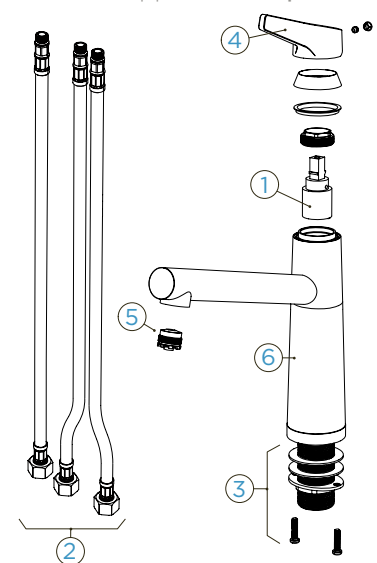

NÁHRADNÍ DÍLY - INFORMACE

Eshop příslušenství shop.schock.de

628805/1	1
628805/2	2
628736/2	3
628805/4	4
628792/6	5
5..22075XX	6

SCHOCK SC-510 NT

s vyťahovací koncovkou

CD CLASSIC LINE

		KČ
● Puro	554123 PUR	7900,-
● Magma	554123 MAG	7900,-
● Carbonium	554123 CAR	7900,-
● Stone	554123 STO	7900,-
● Bronze	554123 BRO	7900,-
● Silverstone	554123 SIL	7900,-
● Magnolia	554123 MGL	7900,-
● Polaris	554123 POL	7900,-
● Rouge	554123 ROU	7900,-

CD GREEN LINE

		KČ
○ Day	554123 DAY	7900,-
● Night	554123 NGT	7900,-
● Twilight	554123 TWI	7900,-

CT BASIC LINE

		KČ
● Nero	554123 GNE	7550,-
● Onyx	554123 GON	7550,-
● Asphalt	554123 GAS	7550,-
● Croma	554123 GCR	7550,-
● Moonstone	554123 GMS	7550,-

CT GOLDEN LINE

		KČ
● Roca	554123 RCA	7550,-
● Inca	554123 INC	7550,-
● Alpaca	554123 ALP	7550,-
● Cascada	554123 CSC	7550,-

PARAMETRY

Připojovací hadička: **450 mm**
Úhel otáčení: **120 °**
Pozice páky: **nahoře**
Délka sprchové hadičky: **350 mm**
Vlastnost: **Granitová technika**