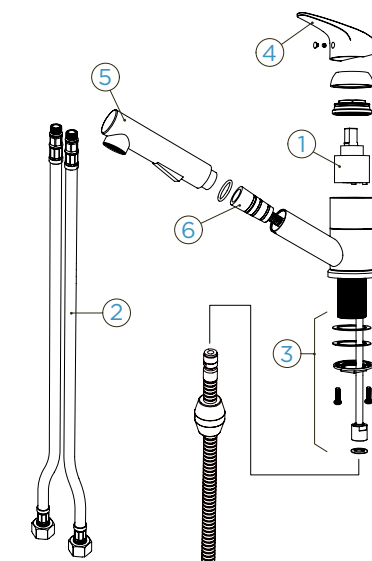

NÁHRADNÍ DÍLY - INFORMACE

Eshop příslušenství shop.schock.de

- 628794/1 1
- 628748/2 2
- 628795/3 3
- 628795EDM 4
- 628795/7 5
- 628795/6 6