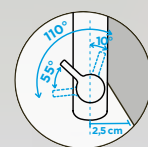

Odkaz na internet

Odkaz na internet