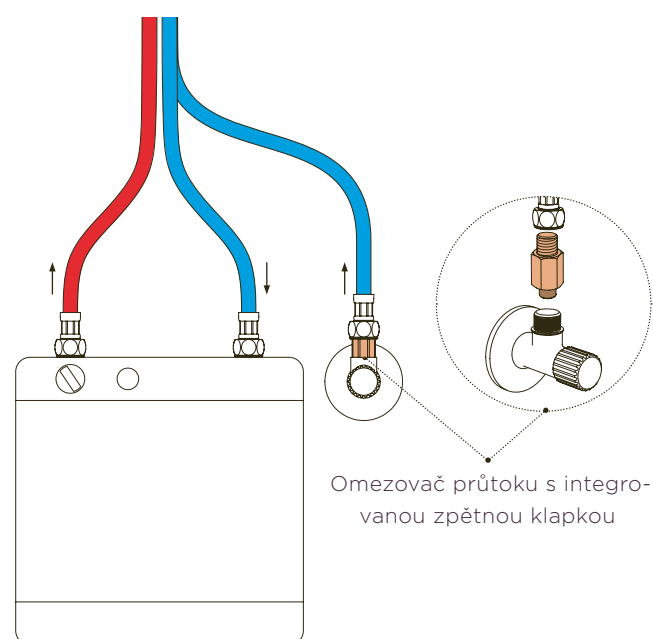

VYSOKOTLAKÁ VERSUS NÍZKOTLAKÁ BATERIE – SROVNÁNÍ

PŘIPOJENÍ NÍZKOTLAKÉ BATERIE