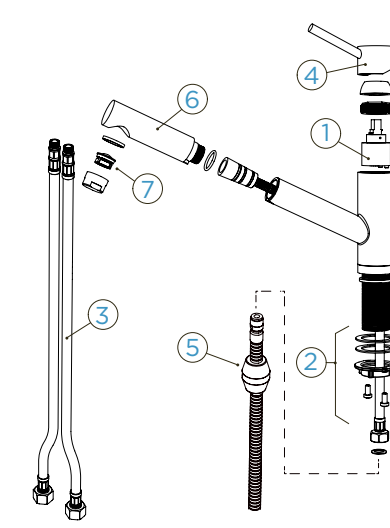

NÁHRADNÍ DÍLY - INFORMACE

Eshop příslušenství shop.schock.de

628740/1 1
628740/2 2
628740/3 3
628740XXX 4
628740/4 5
628741XXX 6
628740/5 7