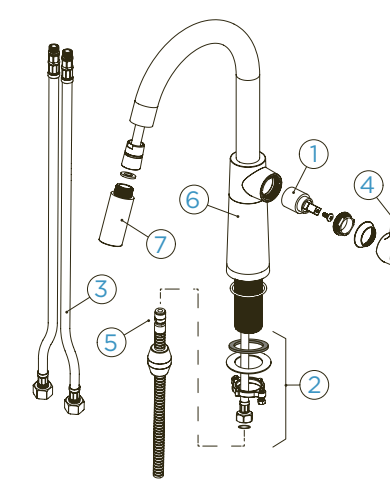

NÁHRADNÍ DÍLY - INFORMACE

Eshop příslušenství shop.schock.de