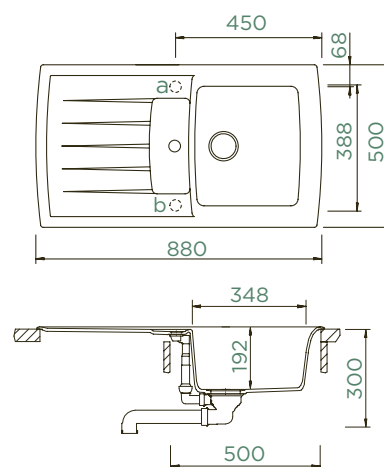

PARAMETRY

Šířka skříňky: **50 cm**
Vnitřní rozměr dřezu: **348 × 388 × 192 mm**
Orientace dřezu: **oboustranný**
Výřez pro horní uložení: **840 × 480 mm**
Výřez pro spodní uložení: **864 × 484 mm**
Tloušťka pracovní desky při podstavení
myčky: **27 mm**

Vytvoření otvorů: **629004**

PŘÍSLUŠENSTVÍ V CENĚ

Odtokové armatury, sítko/zátka, excentrické ovládní **629383PD**

VOLITELNÉ PŘÍSLUŠENSTVÍ (KČ) (VÍCE INFORMACÍ NA STR 199-205)

Viditelné části v nerezí	629383EDM	790,-	LED světlo, pro dřez vlevo/ odkap vpravo	629024/L	6970,-
Viditelné části ve White Gold	629383WGO	1250,-	Ladon	629016	3500,-
Viditelné části v mědi	629383COP	1250,-			
Viditelné části v Gunmetal	629383GUM	1250,-			
Viditelné části v Puro	629383PUR	1250,-			
Bambusová krájecí deska	629044	1240,-			
Krájecí deska Fibre-Rock	629184	2030,-			
Comfopush, CHR	629891CHR	900,-			
Comfopush, EDM	629891EDM	1120,-			
Wastecap	628152	270,-			
LED světlo, pro dřez vpravo/ odkap vlevo	629024/R	6970,-			

TECHNICKÉ INFORMACE

PDF/DXF: www.schock.de/cze_cs/drezy