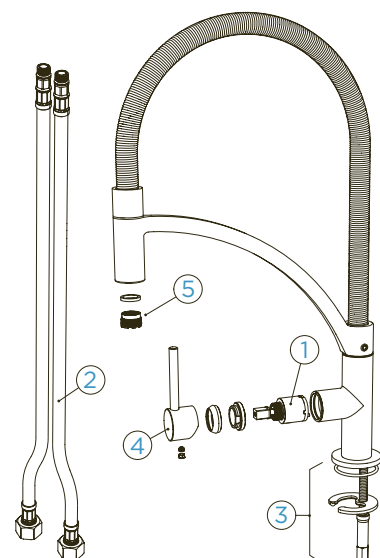

TECHNICKÉ INFORMACE

NÁHRADNÍ DÍLY - INFORMACE

Eshop příslušenství shop.schock.de

- 628744/1 1
- 628744/2 2
- 628744/3 3
- 628744CHR 4
- 628744/4 5