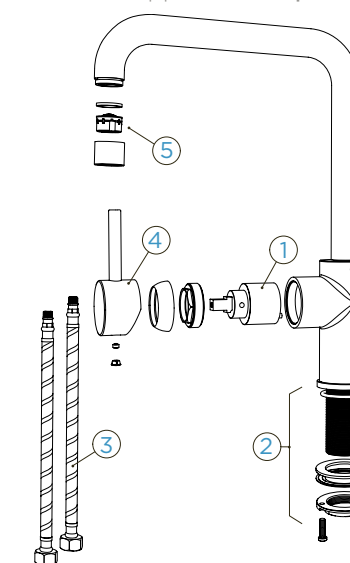

TECHNICKÉ INFORMACE

NÁHRADNÍ DÍLY - INFORMACE

Eshop příslušenství shop.schock.de

- 628736/1 1
- 628736/2 2
- 628734/3 3
- 628736XXX 4
- 628737/5 5