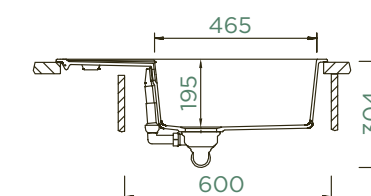

TECHNICKÉ INFORMACE

PDF/DXF: www.schock.de/cze_cs/drezy

Excentrické ovládání odtoku: 500,- při objednání jako součást dřezu (jinak dle ceníku ND).

Všechny uvedené ceny jsou včetně 21% DPH