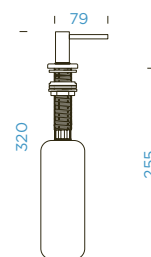

TECHNICKÉ INFORMACE