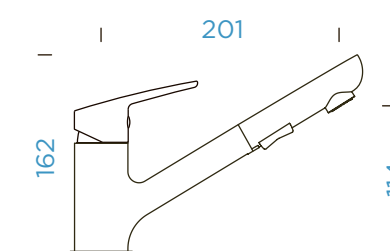

TECHNICKÉ INFORMACE