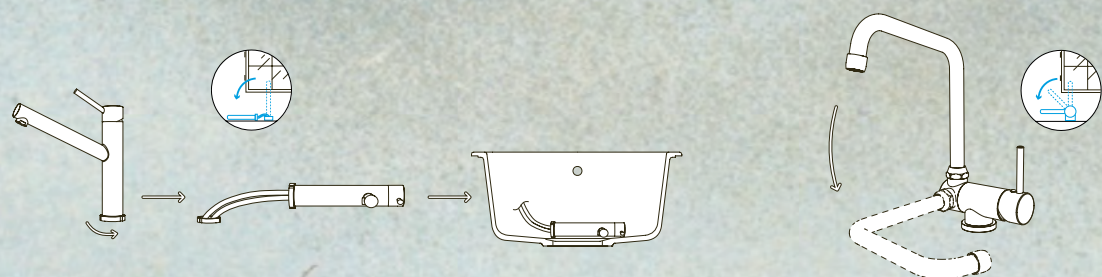

FLEXIBILNÍ UMÍSTĚNÍ S VÝHLEDEM Z OKNA

Předokenní baterie SCHOCK

Pro zajištění denního světla u dřezu lze určité baterie umístit před okno. Společnost SCHOCK nabízí pro tento případ chromovanou baterii **Maja** se sklopným ramínkem a nerezovou baterii **Altos W** a **Laios W** s bajonetovým uzávěrem. Tímto způsobem můžete mít dřez pod oknem a současně okno klidně otvírat - jednoduchým úkonem rukou a zcela bez použití nářadí.

Odkaz na internet

SCHOCK MAIA

s pevným ramínkem

PROVEDENÍ

Chrom

KČ

527000 CHR 6310,-

PARAMETRY

Přípojovací hadička: **430 mm**
Úhel otáčení: **360 °**
Pozice páky: **vpravo**
Vlastnosti: **Montáž před okno,**
Integrovaný omezovač teploty

TECHNICKÉ INFORMACE

NÁHRADNÍ DÍLY - INFORMACE

Eshop příslušenství shop.schock.de

- 628729/1 1
- 628673/3 2
- 628729/2 3
- 628727CHR 4
- 628729/4 5
- 628729/5 6