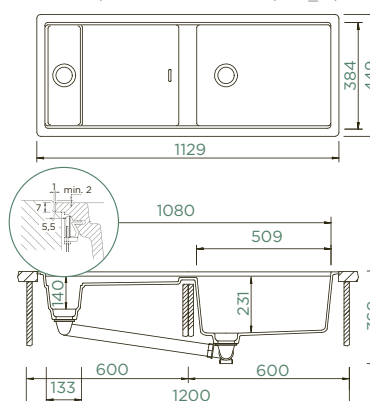

TECHNICKÉ INFORMACE

PDF/DXF: www.schock.de/cze_cs/drezy

VOLITELNÉ PŘÍSLUŠENSTVÍ (KČ) (VÍCE INFORMACÍ NA STR 199-205)

Viditelné části v nerezí	629620EDM	1120,-	Comfopush, EDM	629891EDM	1120,-
Viditelné části ve White Gold	629620WGO	1810,-	Adaptér pro drtič	629139	1350,-
Viditelné části v mědi	629620COP	1810,-	Indutherm	629100	6970,-
Viditelné části v Gunmetal	629620GUM	1810,-	LED světlo, pro dřez vpravo/odkap vlevo	629024/R	6970,-
Viditelné části v Puro	629620PUR	1810,-	LED světlo, pro dřez vlevo/odkap vpravo	629024/L	6970,-
Kuchyňské prkénko	629158	1810,-	Ladon	629016	3500,-
Gastronorm nádoba GN 2/8	629060	1800,-	Amur	629014	2700,-
Gastronorm nádoba GN 2/8	629061	680,-	Samo CHR	629169CHR	1780,-
Gastronorm nádoba GN 2/3	629063	1250,-	Samo EDO	629169EDM	2000,-
Multifunkční držák	629146	1010,-	Samo WGO	629169WGO	2200,-
Designová podložka	629726S	2650,-	Samo COP	629169COP	2200,-
Designová podložka	629726COP	2650,-	Samo GUM	629169GUM	2200,-
Designová podložka	629726EDM	2650,-	Samo PUR	629169S	2200,-
Comfopush, CHR	629891CHR	900,-			

Upozornění: použití vybraných typů drtičů možné pouze s adaptérem.

Všechny uvedené ceny jsou včetně 21% DPH