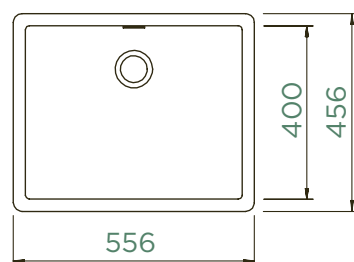

PŘÍSLUŠENSTVÍ V CENĚ

Odtokové armatury, sítko/zátka, excentrické ovládní **629392PD**

VOLITELNÉ PŘÍSLUŠENSTVÍ (KČ) (VÍCE INFORMACÍ NA STR 199-205)

Viditelné části v nerezí	629392EDM	790,-	Amur	629014	2700,-
Viditelné části ve White Gold	629392WGO	1250,-	Samo CHR	629169CHR	1780,-
Viditelné části v mědi	629392COP	1250,-	Samo EDO	629169EDM	2000,-
Viditelné části v Gunmetal	629392GUM	1250,-	Samo WGO	629169WGO	2200,-
Viditelné části v Puro	629392PUR	1250,-	Samo COP	629169COP	2200,-
Miska	629111	1670,-	Samo GUM	629169GUM	2200,-
Odkapávací deska silikonová	629188	2650,-	Samo PUR	629169S	2200,-
Comfopush, CHR	629891CHR	900,-			
Comfopush, EDM	629891EDM	1120,-			
Adaptér pro drtič	629139	1350,-			
LED světlo, pro dřez vpravo/odkap vlevo	629024/R	6970,-			
Ladon	629016	3500,-			

Upozornění: použití vybraných typů drtičů možné pouze s adaptérem.

Všechny uvedené ceny jsou včetně 21% DPH

TECHNICKÉ INFORMACE

PDF/DXF: www.schock.de/cze_cs/drezy