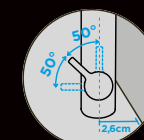

shop.schock.de

Odkaz na internet