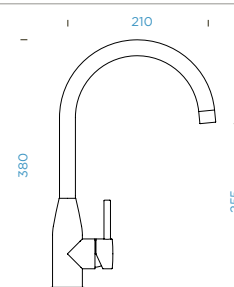

TECHNICKÉ INFORMACE