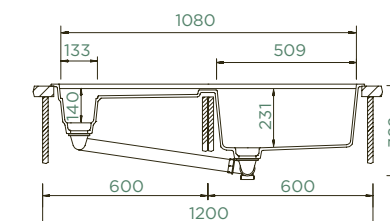

VÍCE NADŠENÍ PRO KUCHYNI

Baterie
Conos Pro
(str. 127)

Revoluční koncept dřezů, který vytváří další pracovní prostor v kuchyni a zajišťuje mimořádný výsledek vaření. Díky multifunkčnímu uspořádání procesu přípravy čerstvých jídel je tento výrobek více než dřezem. Individuální doplňky a baterie Conos Pro s boční sprchou zaručují ergonomickou a efektivní práci.

Přesvědčte se sami!

Odkaz na internet

Zobrazená baterie: SCHOCK Conos Pro (Strana 127)

Klimaticky neutrální
Výrobek
ClimatePartner.com/4214-2103-1001

PREPSTATION D-150

CLASSIC LINE	HORNÍ	KČ	SPODNÍ	KČ
● Puro	PRPD150A PUR	16540,-	PRPD150U PUR	16880,-
● Magma	PRPD150A MAG	16540,-	PRPD150U MAG	16880,-
● Carbonium	PRPD150A CAR	16540,-	PRPD150U CAR	16880,-
● Stone	PRPD150A STO	16540,-	PRPD150U STO	16880,-
● Bronze	PRPD150A BRO	16540,-	PRPD150U BRO	16880,-
● Silverstone	PRPD150A SIL	16540,-	PRPD150U SIL	16880,-
○ Magnolia	PRPD150A MGL	16540,-	PRPD150U MGL	16880,-
○ Polaris	PRPD150A POL	16540,-	PRPD150U POL	16880,-

PARAMETRY

Šířka skříňky: **60 + 60 cm**
Vnitřní rozměr dřezu: **509 × 384 × 231 mm**
Orientace dřezu: **oboustranný**
Výřez pro horní uložení: **1120 × 440 mm**
Výřez pro spodní uložení: **1080 × 400 mm**

Model se dodává i v provedení pro uložení do roviny 83

PŘÍSLUŠENSTVÍ V CENĚ

Odtokové armatury, sítko/zátka, excentrické ovládní **629620PD**

TECHNICKÉ INFORMACE

PDF/DXF: www.schock.de/cze_cs/drezy

VOLITELNÉ PŘÍSLUŠENSTVÍ (KČ) (VÍCE INFORMACÍ NA STR 199-205)

Viditelné části v nerezí	629620EDM	1120,-	Adaptér pro drtič	629139	1350,-
Viditelné části ve White Gold	629620WGO	1810,-	Indutherm	629100	6970,-
Viditelné části v mědi	629620COP	1810,-	LED světlo, pro dřez vpravo/odkap vlevo	629024/R	6970,-
Viditelné části v Gunmetal	629620GUM	1810,-	LED světlo, pro dřez vlevo/odkap vpravo	629024/L	6970,-
Viditelné části v Puro	629620PUR	1810,-	Ladon	629016	3500,-
Kuchyňské prkénko	629158	1810,-	Amur	629014	2700,-
Gastronorm nádoba GN 2/8	629060	1800,-	Samo CHR	629169CHR	1780,-
Gastronorm nádoba GN 2/8	629061	680,-	Samo EDO	629169EDM	2000,-
Gastronorm nádoba GN 2/3	629063	1250,-	Samo WGO	629169WGO	2200,-
Multifunkční držák	629146	1010,-	Samo COP	629169COP	2200,-
Designová podložka	629726S	2650,-	Samo GUM	629169GUM	2200,-
Designová podložka	629726COP	2650,-	Samo PUR	629169S	2200,-
Designová podložka	629726EDM	2650,-			
Comfopush, CHR	629891CHR	900,-			
Comfopush, EDM	629891EDM	1120,-			

Upozornění: použití vybraných typů drtičů možné pouze s adaptérem.

Všechny uvedené ceny jsou včetně 21% DPH