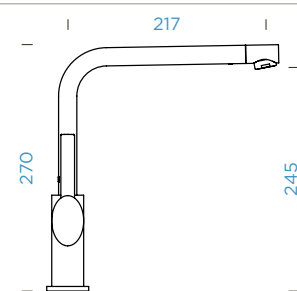

TECHNICKÉ INFORMACE