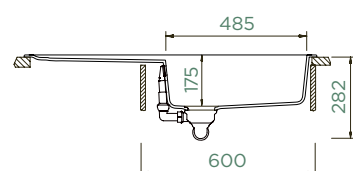

TECHNICKÉ INFORMACE

PDF/DXF: www.schock.de/cze_cs/drezy