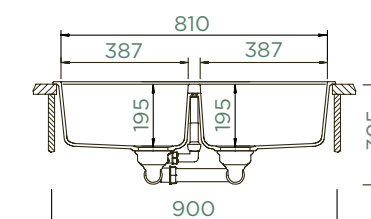

TECHNICKÉ INFORMACE

PDF/DXF: www.schock.de/cze_cs/drezy