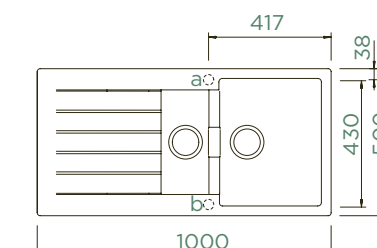

TECHNICKÉ INFORMACE

PDF/DXF: www.schock.de/cze_cs/drezy

VOLITELNÉ PŘÍSLUŠENSTVÍ (KČ) (VÍCE INFORMACÍ NA STR 199-205)

Viditelné části v nerezí	629373EDM	1120,-	Comfopush, EDM	629891EDM	1120,-
Viditelné části ve White Gold	629373WGO	1810,-	Wastecap	628152	270,-
Viditelné části v mědi	629373COP	1810,-	LED světlo, pro dřez vpravo/ odkap vlevo	629024/R	6970,-
Viditelné části v Gunmetal	629373GUM	1810,-	LED světlo, pro dřez vlevo/ odkap vpravo	629024/L	6970,-
Viditelné části v Puro	629373PUR	1810,-	Ladon	629016	3500,-
Miska	629043	1670,-			
Bambusová krájecí deska	629044	1240,-			
Krájecí deska Fibre-Rock	629184	2030,-			
Drátěný koš	629171	930,-			
Designová podložka	629725S	2650,-			
Designová podložka	629725COP	2650,-			
Designová podložka	629725EDM	2650,-			
Comfopush, CHR	629891CHR	900,-			

Všechny uvedené ceny jsou včetně 21% DPH