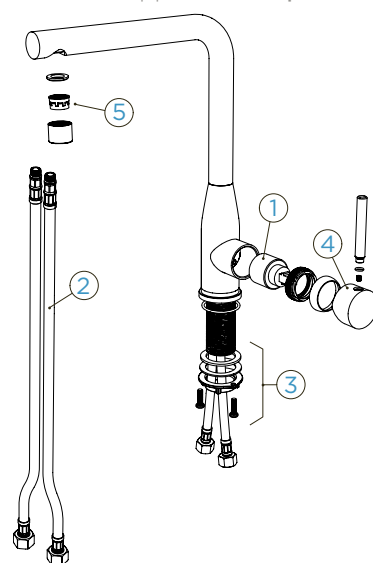

TECHNICKÉ INFORMACE

NÁHRADNÍ DÍLY - INFORMACE

Eshop příslušenství shop.schock.de

- 628778/1 1
- 628748/2 2
- 628778/2 3
- 628748/XXX 4
- 628740/5 5