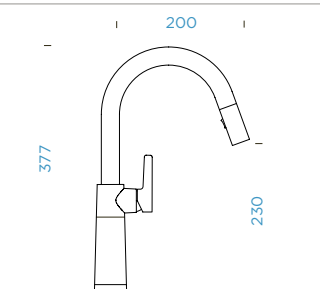

TECHNICKÉ INFORMACE