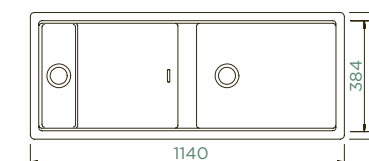

TECHNICKÉ INFORMACE

PDF/DXF: www.schock.de/cze_cs/drezy

VOLITELNÉ PŘÍSLUŠENSTVÍ (KČ) (VÍCE INFORMACÍ NA STR 199-205)

Viditelné části v nerezí	629620EDM	1120,-	Adaptér pro drtič	629139	1350,-
Viditelné části ve White Gold	629620WGO	1810,-	Indutherm	629100	6970,-
Viditelné části v mědi	629620COP	1810,-	LED světlo, pro dřez vpravo/odkap vlevo	629024/R	6970,-
Viditelné části v Gunmetal	629620GUM	1810,-	LED světlo, pro dřez vlevo/odkap vpravo	629024/L	6970,-
Viditelné části v Puro	629620PUR	1810,-	Ladon	629016	3500,-
Kuchyňské prkénko	629158	1810,-	Amur	629014	2700,-
Gastronorm nádoba GN 2/8	629060	1800,-	Samo CHR	629169CHR	1780,-
Gastronorm nádoba GN 2/8	629061	680,-	Samo EDO	629169EDM	2000,-
Gastronorm nádoba GN 2/3	629063	1250,-	Samo WGO	629169WGO	2200,-
Multifunkční držák	629146	1010,-	Samo COP	629169COP	2200,-
Designová podložka	629726S	2650,-	Samo GUM	629169GUM	2200,-
Designová podložka	629726COP	2650,-	Samo PUR	629169S	2200,-
Designová podložka	629726EDM	2650,-			
Comfopush, CHR	629891CHR	900,-			
Comfopush, EDM	629891EDM	1120,-			

Upozornění: použití vybraných typů drtičů možné pouze s adaptérem.

Všechny uvedené ceny jsou včetně 21% DPH