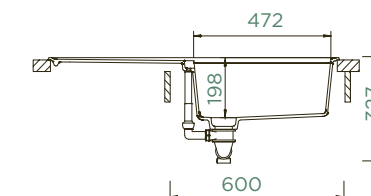

TECHNICKÉ INFORMACE

PDF/DXF: www.schock.de/cze_cs/drezy

VOLITELNÉ PŘÍSLUŠENSTVÍ (KČ) (VÍCE INFORMACÍ NA STR 199-205)

Viditelné části v nerezí	629675EDM	790,-	Comfopush, EDM	629891EDM	1120,-
Viditelné části ve White Gold	629675WGO	1250,-	Adaptér pro drtič	629139	1350,-
Viditelné části v mědi	629675COP	1250,-	Indutherm	629100	6970,-
Viditelné části v Gunmetal	629675GUM	1250,-	LED světlo, pro dřez vpravo/odkap vlevo	629024/R	6970,-
Viditelné části v Puro	629675PUR	1250,-	LED světlo, pro dřez vlevo/odkap vpravo	629024/L	6970,-
Bambusová krájecí deska	629044	1240,-	Ladon	629016	3500,-
Krájecí deska Fibre-Rock	629184	2030,-			
Gastronorm nádoba GN 2/8	629060	1800,-			
Gastronorm nádoba GN 2/8	629061	680,-			
Designová podložka	629725S	2650,-			
Designová podložka	629725COP	2650,-			
Designová podložka	629725EDM	2650,-			
Comfopush, CHR	629891CHR	900,-			

Upozornění: použití vybraných typů drtičů možné pouze s adaptérem.

Všechny uvedené ceny jsou včetně 21% DPH