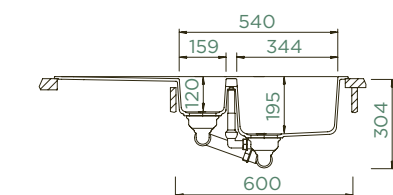

TECHNICKÉ INFORMACE

PDF/DXF: www.schock.de/cze_cs/drezy

VOLITELNÉ PŘÍSLUŠENSTVÍ (KČ) (VÍCE INFORMACÍ NA STR 199-205)

Viditelné části v nerezí	629373EDM	1120,-	Comfopush, EDM	629891EDM	1120,-
Viditelné části ve White Gold	629373WGO	1810,-	Wastecap	628152	270,-
Viditelné části v mědi	629373COP	1810,-	LED světlo, pro dřez vpravo/ odkap vlevo	629024/R	6970,-
Viditelné části v Gunmetal	629373GUM	1810,-	LED světlo, pro dřez vlevo/ odkap vpravo	629024/L	6970,-
Viditelné části v Puro	629373PUR	1810,-	Ladon	629016	3500,-
Miska	629043	1670,-			
Bambusová krájecí deska	629044	1240,-			
Krájecí deska Fibre-Rock	629184	2030,-			
Drátěný koš	629171	930,-			
Designová podložka	629725S	2650,-			
Designová podložka	629725COP	2650,-			
Designová podložka	629725EDM	2650,-			
Comfopush, CHR	629891CHR	900,-			

Všechny uvedené ceny jsou včetně 21% DPH