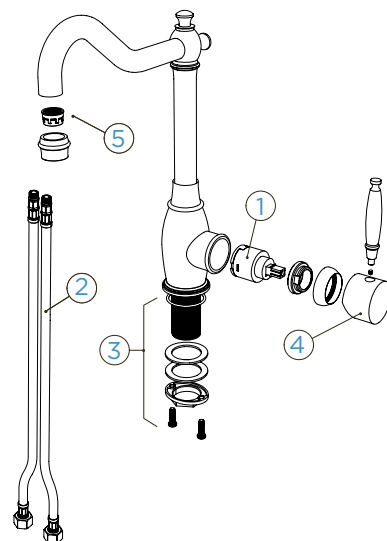

TECHNICKÉ INFORMACE

NÁHRADNÍ DÍLY - INFORMACE

Eshop příslušenství shop.schock.de

- 628778/1 1
- 628748/2 2
- 628778/2 3
- 628796XXX 4
- 628740/5 5