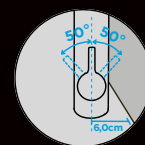

Odkaz na internet

SCHOCK MERA

s pevným rámečkem

PROVEDENÍ

Chrom

512000 CHR

KČ

11360,-

PARAMETRY

Připojovací hadička: **500 mm**

Úhel otáčení: **360 °**

Pozice páky: **oboustranný**

Vlastnost: **Zpětná klapka**