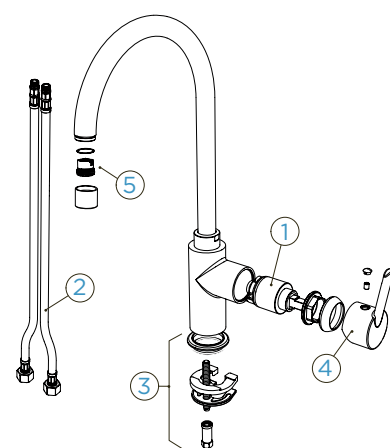

SCHOCK SINA

s pevným ramínkem

PROVEDENÍ

- ☐ Masivní nerezová ocel

	KČ
515000 EDM	7200,-

PARAMETRY

Připojovací hadička: **450 mm**
Úhel otáčení: **360 °**
Pozice páky: **vpravo**
Vlastnosti: **Zpětná klapka,
Možnost přepínání mezi
normálním proudem a sprchou**