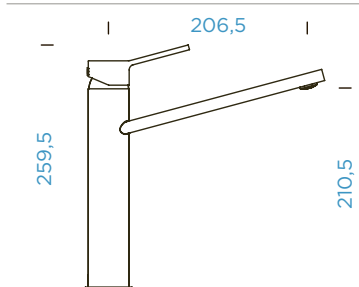

PARAMETRY

Připojovací hadička: **550 mm**
Úhel otáčení: **140 °**
Pozice páky: **nahore**
Vlastnosti: **Integrovaný omezovač teploty, Barevná varianta lakované**

TECHNICKÉ INFORMACE

NÁHRADNÍ DÍLY - INFORMACE