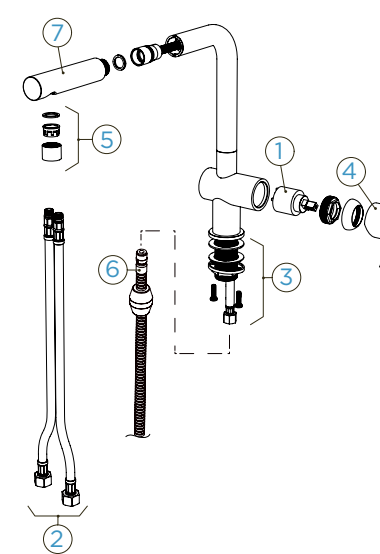

NÁHRADNÍ DÍLY - INFORMACE

Eshop příslušenství shop.schock.de

Poznámka: U nízkotlakových baterií platí jiná čísla náhradních dílů.

Všechny uvedené ceny jsou včetně 21% DPH

Poznámka: U nízkotlakových baterií platí jiná čísla náhradních dílů.

Všechny uvedené ceny jsou včetně 21% DPH