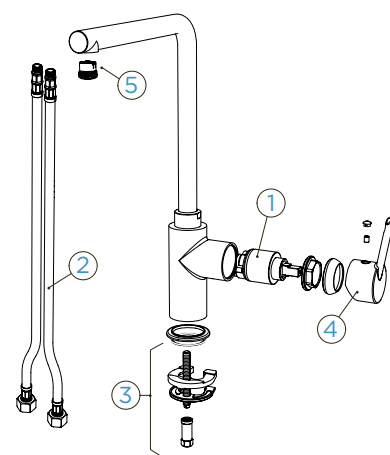

Baterie je v barevném provedení GNE, GON, GAS, GCR a GMS v kombinaci s chromovým provedením (spodní kroužek, otočné ramínko a ovládací páka).

Všechny uvedené ceny jsou včetně 21% DPH