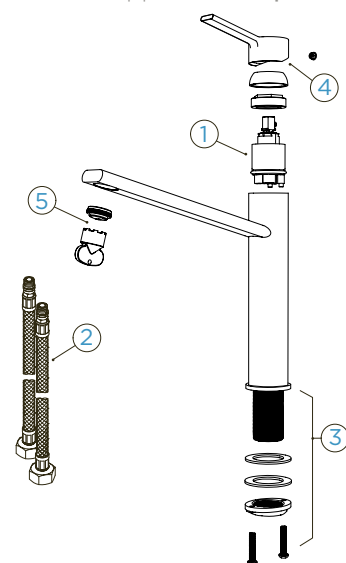

NÁHRADNÍ DÍLY - INFORMACE

Eshop příslušenství shop.schock.de

- 628798/1 1
- 628798/2 2
- 628798/3 3
- 628798XXX 4
- 628798/5 5

Kavus v provedení White Gold (str. 146)

Pohledové díly v provedení White Gold

Baterie Dion (s pevným výtokovým rámečkem), Kavus, Keto a Laios s PVD povlakem nabízíme v kovově lesklých odstínech černošedého Gunmetal, v červeném odlesku mědi a v něžně zlatavé barvě vintage stylu White Gold. S tím lze optimálně kombinovat barevně sladěné pohledové díly přepadu, sítka, lemu odtoku a otočného ovládacího. Tak se dřez a baterie propojí v jeden designový celek. Pohledové díly jsou k dostání v masivní nerez oceli, chromu, mědi, stejně jako v provedení White Gold, Gunmetal a sítě černém provedení Puro.

Chrom

Edeltahl massiv

White Gold

Copper

Gunmetal

Puro