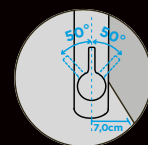

Odkaz na internet

Odkaz na internet

SCHOCK SIMI

s pevným ramínkem

PROVEDENÍ

- ☐ Chrom
- ☐ Nerez

CT BASIC LINE

- ☐ Nero
- ☐ Onyx
- ☐ Asphalt
- ☐ Croma
- ☐ Moonstone

	KČ
505000 CHR	3210,-
505000 EDO	4590,-

	KČ
505000 GNE	3670,-
505000 GON	3670,-
505000 GAS	3670,-
505000 GCR	3670,-
505000 GMS	3670,-

PARAMETRY

Připojovací hadička: **430 mm**
Úhel otáčení: **360 °**
Pozice páky: **oboustranný**
Vlastnost: **Barevná varianta
prášková metoda**

TECHNICKÉ INFORMACE

NÁHRADNÍ DÍLY - INFORMACE

Eshop příslušenství shop.schock.de

- 628714/1 1
- 628673/3 2
- 628714/6 3
- 628714XXX 4
- 628714/2XXX 5

SCHOCK SINA

s pevným ramínkem

PROVEDENÍ

- ☐ Masivní nerezová ocel

	KČ
515000 EDM	7200,-

PARAMETRY

Připojovací hadička: **450 mm**
Úhel otáčení: **360 °**
Pozice páky: **vpravo**
Vlastnosti: **Zpětná klapka,
Možnost přepínání mezi
normálním proudem a sprchou**

TECHNICKÉ INFORMACE

NÁHRADNÍ DÍLY - INFORMACE

Eshop příslušenství shop.schock.de

- 628778/1 1
- 628749/2 2
- 628797/3 3
- 628797/EDM 4
- 628797/7 5

Baterie je v barevném provedení GNE, GON, GAS, GCR a GMS v kombinaci s chromovým provedením (spodní kroužek, otočné ramínko a ovládací páka).

Všechny uvedené ceny jsou včetně 21% DPH

Všechny uvedené ceny jsou včetně 21% DPH