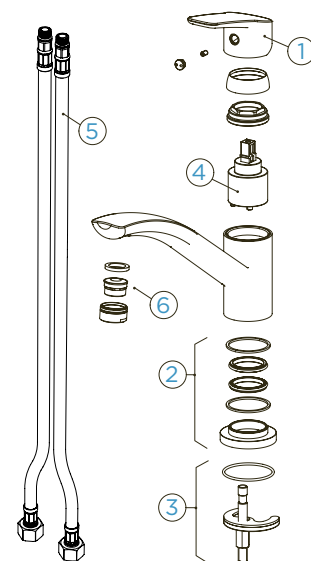

NÁHRADNÍ DÍLY - INFORMACE

Eshop příslušenství shop.schock.de

628790/XXX 1
628790/7 2
628790/2 3
628790/1 4
628790/3 5
628790/5 6