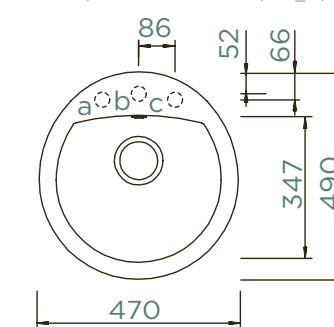

TECHNICKÉ INFORMACE

PDF/DXF: www.schock.de/cze_cs/drezy