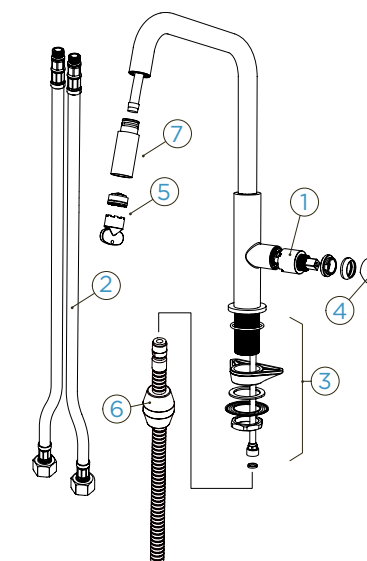

TECHNICKÉ INFORMACE

NÁHRADNÍ DÍLY - INFORMACE

Eshop příslušenství shop.schock.de

- 628802/1 1
- 628803/2 2
- 628802/3 3
- 628802/4 4
- 628802/5 5
- 628802/6 6
- 628802/7 7