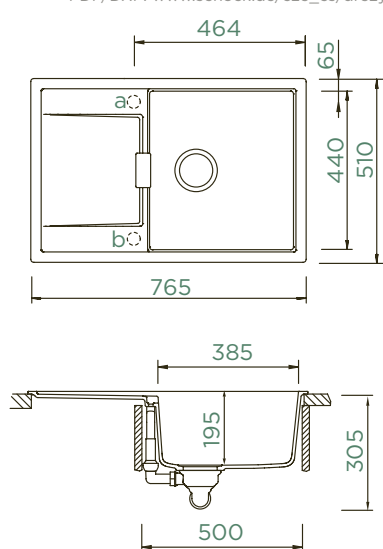

GREEN LINE	HORNÍ	KČ	SPODNÍ	KČ
○ Day	MOND100A DAY	11790,-	MOND100U DAY	12130,-
● Night	MOND100A NGT	11790,-	MOND100U NGT	12130,-
● Twilight	MOND100A TWI	11790,-	MOND100U TWI	12130,-

PARAMETRY
Šířka skříňky: 50 cm
Vnitřní rozměr dřezu: 385 × 440 × 195 mm
Orientace dřezu: oboustranný
Výřez pro horní uložení: 745 × 490 mm
Výřez pro spodní uložení: 749 × 494 mm
Tloušťka pracovní desky při podstavení myčky: 27 mm
Vytvoření otvorů: 629004

Model se dodává i v provedení pro uložení do roviny 78

PŘÍSLUŠENSTVÍ V CENĚ

Odtokové armatury, sítko/zátka, excentrické ovládní **629385PD**

VOLITELNÉ PŘÍSLUŠENSTVÍ (KČ) (VÍCE INFORMACÍ NA STR 199-205)

Viditelné části v nerez	629385EDM	790,-	LED světlo, pro dřez vpravo/ odkap vlevo	629024/R	6970,-
Viditelné části ve White Gold	629385WGO	1250,-	LED světlo, pro dřez vlevo/ odkap vpravo	629024/L	6970,-
Viditelné části v mědi	629385COP	1250,-	Ladon	629016	3500,-
Viditelné části v Gunmetal	629385GUM	1250,-			
Viditelné části v Puro	629385PUR	1250,-			
Dřevěné prkénko	629145	1010,-			
Designová podložka	629725S	2650,-			
Designová podložka	629725COP	2650,-			
Designová podložka	629725EDM	2650,-			
Comfopush, CHR	629891CHR	900,-			
Comfopush, EDM	629891EDM	1120,-			
Wastecap	628152	270,-			
Indutherm	629100	6970,-			

TECHNICKÉ INFORMACE

PDF/DXF: www.schock.de/cze_cs/drezy