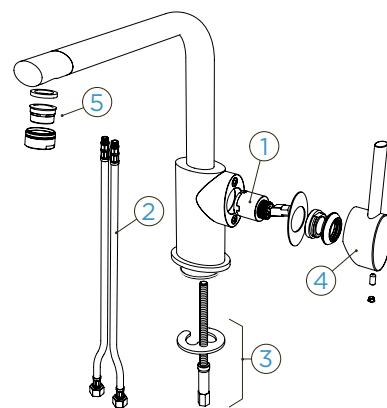

NÁHRADNÍ DÍLY - INFORMACE

Eshop příslušenství shop.schock.de

- 628660/1 1
- 628660/3 2
- 628660/2 3
- 628660/CHR 4
- 628660/5 5