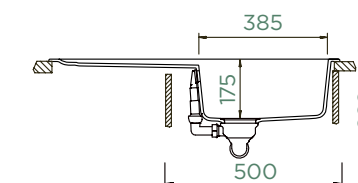

TECHNICKÉ INFORMACE

PDF/DXF: www.schock.de/cze_cs/drezy

VOLITELNÉ PŘÍSLUŠENSTVÍ (KČ) (VÍCE INFORMACÍ NA STR 199-205)

Viditelné části v nerezí	629313EDM	790,-
Viditelné části ve White Gold	629313WGO	1250,-
Viditelné části v mědi	629313COP	1250,-
Viditelné části v Gunmetal	629313GUM	1250,-
Viditelné části v Puro	629313PUR	1250,-
Krájecí deska Fibre-Rock	629184	2030,-
Designová podložka	629725S	2650,-
Designová podložka	629725COP	2650,-
Designová podložka	629725EDM	2650,-
Ladon	629016	3500,-