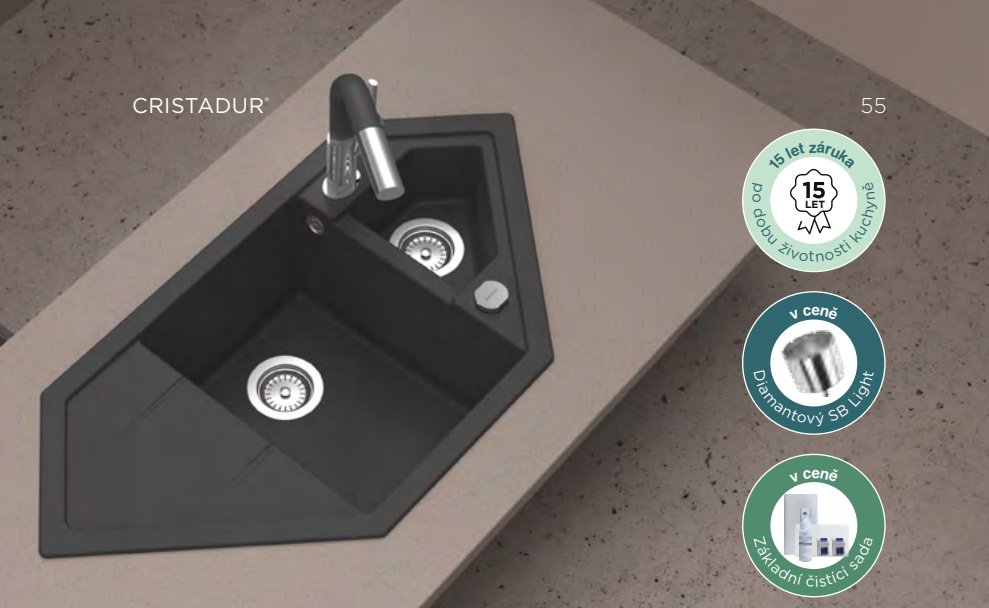

Odkaz na internet

Zobrazená baterie: **SCHOCK Nimbus** (Strana 160)