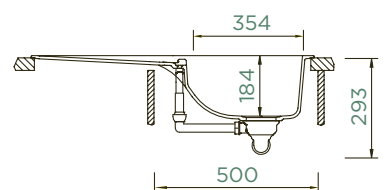

QR kód na internet

Zobrazené příslušenství: **Comfopush** (Strana 202)

Zobrazená baterie: **SCHOCK SC-550** (Strana 181)

QR kód na internet

Zobrazené příslušenství: **Bambusová krájecí deska** (Strana 199)

Zobrazená baterie: **SCHOCK SC-550** (Strana 181)

WATERFALL D-100

CLASSIC LINE	HORNÍ	KČ	SPODNÍ	KČ	PARAMETRY
● Puro	WATD100A PUR	11140,-	WATD100U PUR	11480,-	Šířka skříňky: 50 cm
● Magma	WATD100A MAG	11140,-	WATD100U MAG	11480,-	Vnitřní rozměr dřezu: 354 × 435 × 184 mm
● Carbonium	WATD100A CAR	11140,-	WATD100U CAR	11480,-	Orientace dřezu: oboustranný
● Stone	WATD100A STO	11140,-	WATD100U STO	11480,-	Výřez pro horní uložení: 840 × 480 mm
● Bronze	WATD100A BRO	11140,-	WATD100U BRO	11480,-	Výřez pro spodní uložení: 846 × 486 mm
● Silverstone	WATD100A SIL	11140,-	WATD100U SIL	11480,-	Tloušťka pracovní desky při podstavení myčky: 25 mm
○ Magnolia	WATD100A MGL	11140,-	WATD100U MGL	11480,-	
○ Polaris	WATD100A POL	11140,-	WATD100U POL	11480,-	
● Rouge	WATD100A ROU	12260,-	WATD100U ROU	12610,-	Vytvoření otvorů: 629004

Model se dodává i v provedení pro uložení do roviny 88

PŘÍSLUŠENSTVÍ V CENĚ

Odtokové armatury, sítko/zátka, excentrické ovládní **629371PD**

TECHNICKÉ INFORMACE

PDF/DXF: www.schock.de/cze_cs/drezy

VOLITELNÉ PŘÍSLUŠENSTVÍ (KČ) (VÍCE INFORMACÍ NA STR 199-205)

Viditelné části v nerezí	629371EDM	790,-	LED světlo, pro dřez vpravo/ odkap vlevo	629024/R	6970,-
Viditelné části ve White Gold	629371WGO	1250,-			
Viditelné části v mědi	629371COP	1250,-	LED světlo, pro dřez vlevo/ odkap vpravo	629024/L	6970,-
Viditelné části v Gunmetal	629371GUM	1250,-	Ladon	629016	3500,-
Viditelné části v Puro	629371PUR	1250,-			
Bambusová krájecí deska	629044	1240,-			
Krájecí deska Fibre-Rock	629184	2030,-			
Designová podložka	629725S	2650,-			
Designová podložka	629725COP	2650,-			
Designová podložka	629725EDM	2650,-			
Comfopush, CHR	629891CHR	900,-			
Comfopush, EDM	629891EDM	1120,-			
Wastecap	628152	270,-			

Upozornění: Osazení je možné i do skříňky velikosti 45 cm, pokud provedete výřez do boční stěny skříňky.

Všechny uvedené ceny jsou včetně 21% DPH

WATERFALL D-150

CLASSIC LINE	HORNÍ	KČ	SPODNÍ	KČ	PARAMETRY
● Puro	WATD150A PUR	14360,-	WATD150U PUR	14700,-	Šířka skříňky: 60 cm
● Magma	WATD150A MAG	14360,-	WATD150U MAG	14700,-	Vnitřní rozměr dřezu: 332 × 435 × 184 mm
● Carbonium	WATD150A CAR	14360,-	WATD150U CAR	14700,-	Orientace dřezu: oboustranný
● Stone	WATD150A STO	14360,-	WATD150U STO	14700,-	Výřez pro horní uložení: 980 × 480 mm
● Bronze	WATD150A BRO	14360,-	WATD150U BRO	14700,-	Výřez pro spodní uložení: 986 × 486 mm
● Silverstone	WATD150A SIL	14360,-	WATD150U SIL	14700,-	Tloušťka pracovní desky při podstavení myčky: 22 mm
○ Magnolia	WATD150A MGL	14360,-	WATD150U MGL	14700,-	
○ Polaris	WATD150A POL	14360,-	WATD150U POL	14700,-	
● Rouge	WATD150A ROU	15700,-	WATD150U ROU	16050,-	Vytvoření otvorů: 629004

Model se dodává i v provedení pro uložení do roviny 89

PŘÍSLUŠENSTVÍ V CENĚ

Odtokové armatury, sítko/zátka, excentrické ovládní **629366PD**