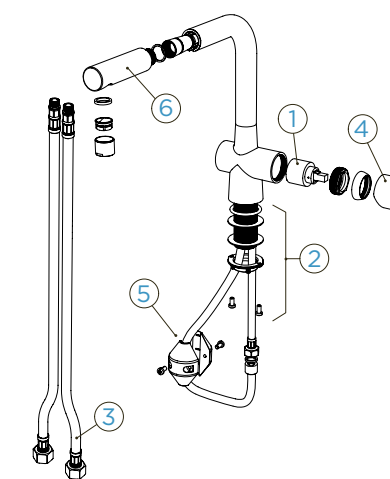

NÁHRADNÍ DÍLY - INFORMACE

Eshop příslušenství shop.schock.de

- 628741/1 1
- 628740/2 2
- 628740/3 3
- 628781XXX 4
- 628740/4 5
- 628741XXX 6