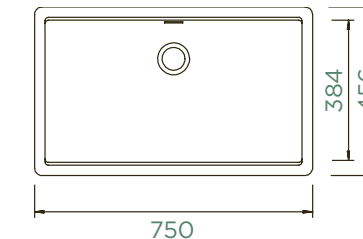

TECHNICKÉ INFORMACE

PDF/DXF: www.schock.de/cze_cs/drezy