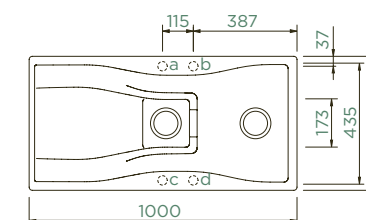

TECHNICKÉ INFORMACE

PDF/DXF: www.schock.de/cze_cs/drezy

VOLITELNÉ PŘÍSLUŠENSTVÍ (KČ) (VÍCE INFORMACÍ NA STR 199-205)

Viditelné části v nerezí	629366EDM	1120,-	LED světlo, pro dřez vpravo/ odkap vlevo	629024/R	6970,-
Viditelné části ve White Gold	629366WGO	1810,-			
Viditelné části v mědi	629366COP	1810,-	LED světlo, pro dřez vlevo/ odkap vpravo	629024/L	6970,-
Viditelné části v Gunmetal	629366GUM	1810,-	Ladon	629016	3500,-
Viditelné části v Puro	629366PUR	1810,-	Amur	629014	2700,-
Bambusová krájecí deska	629044	1240,-	Samo CHR	629169CHR	1780,-
Krájecí deska Fibre-Rock	629184	2030,-	Samo EDO	629169EDM	2000,-
Designová podložka	629725S	2650,-	Samo WGO	629169WGO	2200,-
Designová podložka	629725COP	2650,-	Samo COP	629169COP	2200,-
Designová podložka	629725EDM	2650,-	Samo GUM	629169GUM	2200,-
Comfopush, CHR	629891CHR	900,-	Samo PUR	629169S	2200,-
Comfopush, EDM	629891EDM	1120,-			
Wastecap	628152	270,-			

Všechny uvedené ceny jsou včetně 21% DPH