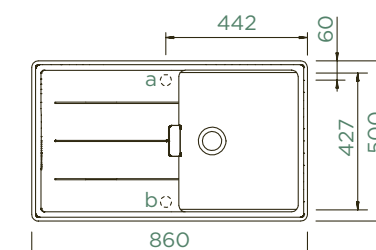

TECHNICKÉ INFORMACE

PDF/DXF: www.schock.de/cze_cs/drezy

VOLITELNÉ PŘÍSLUŠENSTVÍ (KČ) (VÍCE INFORMACÍ NA STR 199-205)

Viditelné části v nerezí	629675EDM	790,-	Comfopush, EDM	629891EDM	1120,-
Viditelné části ve White Gold	629675WGO	1250,-	Adaptér pro drtič	629139	1350,-
Viditelné části v mědi	629675COP	1250,-	Indutherm	629100	6970,-
Viditelné části v Gunmetal	629675GUM	1250,-	LED světlo, pro dřez vpravo/ odkap vlevo	629024/R	6970,-
Viditelné části v Puro	629675PUR	1250,-	LED světlo, pro dřez vlevo/ odkap vpravo	629024/L	6970,-
Bambusová krájecí deska	629044	1240,-	Ladon	629016	3500,-
Krájecí deska Fibre-Rock	629184	2030,-			
Gastronorm nádoba GN 2/8	629060	1800,-			
Gastronorm nádoba GN 2/8	629061	680,-			
Designová podložka	629725S	2650,-			
Designová podložka	629725COP	2650,-			
Designová podložka	629725EDM	2650,-			
Comfopush, CHR	629891CHR	900,-			

Upozornění: použití vybraných typů drtičů možné pouze s adaptérem.

Všechny uvedené ceny jsou včetně 21% DPH