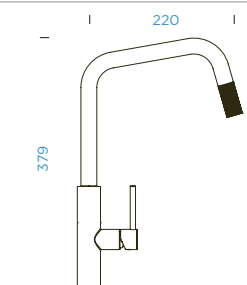

TECHNICKÉ INFORMACE