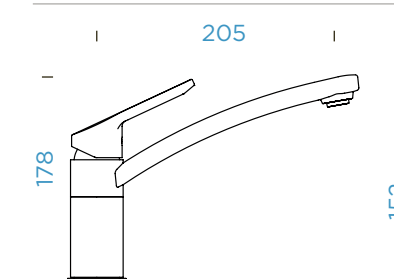

TECHNICKÉ INFORMACE