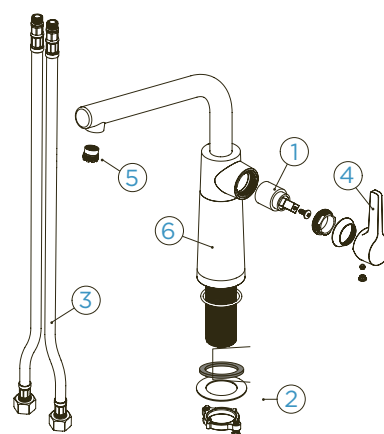

NÁHRADNÍ DÍLY - INFORMACE

Eshop příslušenství shop.schock.de

628784/1	1
628784/2	2
628784/3	3
628785CHR	4
628785/5	5
5..22075XX	6

SCHOCK SC-540

s vyťahovací koncovkou

CD CLASSIC LINE

		KČ
● Puro	557120 PUR	7350,-
● Magma	557120 MAG	7350,-
● Carbonium	557120 CAR	7350,-
● Stone	557120 STO	7350,-
● Bronze	557120 BRO	7350,-
● Silverstone	557120 SIL	7350,-
● Magnolia	557120 MGL	7350,-
● Polaris	557120 POL	7350,-
● Rouge	557120 ROU	7350,-

CD GREEN LINE

		KČ
○ Day	557120 DAY	7350,-
● Night	557120 NGT	7350,-
● Twilight	557120 TWI	7350,-

CT BASIC LINE

		KČ
● Nero	557120 GNE	6990,-
● Onyx	557120 GON	6990,-
● Asphalt	557120 GAS	6990,-
● Croma	557120 GCR	6990,-
● Moonstone	557120 GMS	6990,-

CT GOLDEN LINE

		KČ
● Roca	557120 RCA	6990,-
● Inca	557120 INC	6990,-
● Alpaca	557120 ALP	6990,-
● Cascada	557120 CSC	6990,-

PARAMETRY

Připojovací hadička: **450 mm**
Úhel otáčení: **120 °**
Pozice páky: **vpravo**
Délka sprchové hadice: **600 mm**
Vlastnosti: **Zpětná klapka,**
Možnost přepínání mezi
normálním proudem a sprchou,
Granitová technika