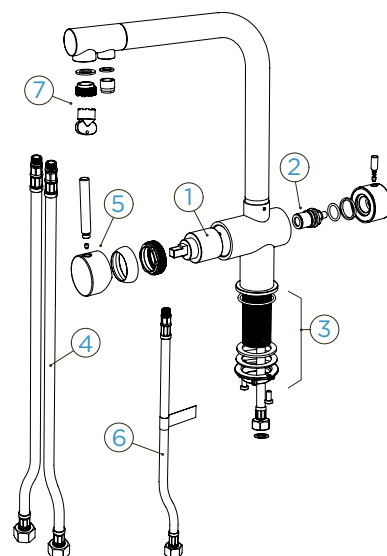

Odkaz na internet

Odkaz na internet

SCHOCK VITUS OBNOVEN

s pevným ramínkem

PROVEDENÍ		KČ	PARAMETRY
Masivní nerezová ocel	560000 EDM	5740,-	Přípojovací hadička: 450 mm Úhel otáčení: 360 °
CLASSIC LINE		KČ	Pozice páky: vpravo
Puro - celé barevně potažené	560027 PUR	6310,-	Vlastnosti: Pitná voda, Tichý perlátor, Barevná varianta lakované
BASIC LINE		KČ	
Onyx	560000 GON	5850,-	

TECHNICKÉ INFORMACE

NÁHRADNÍ DÍLY - INFORMACE

Eshop příslušenství shop.schock.de

- 628748/1 1
- 628748/7 2
- 628748/3 3
- 628748/2 4
- 628748/XXX 5
- 628748/6 6
- 628778/5XXX 7

SCHOCK VITUS OBNOVEN

s vyťahovací koncovkou

PROVEDENÍ		KČ	PARAMETRY
Masivní nerezová ocel	560120 EDM	8260,-	Přípojovací hadička: 450 mm Úhel otáčení: 180 °
CLASSIC LINE		KČ	Pozice páky: vpravo
Puro - celé barevně potažené	560127 PUR	9090,-	Délka sprchové hadice: 400 mm Vlastnosti: Pitná voda, Tichý perlátor, Barevná varianta lakované

TECHNICKÉ INFORMACE

NÁHRADNÍ DÍLY - INFORMACE

Eshop příslušenství shop.schock.de

- 628778/1 1
- 628748/2 2
- 628779/9 3
- 628748/XXX 4
- 628779/8 5
- 628779/6 6
- 628779/7XXX 7
- 628748/7 8
- 628748/6 9