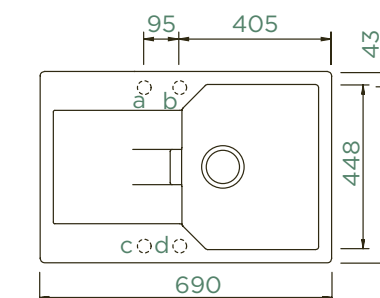

TECHNICKÉ INFORMACE

PDF/DXF: www.schock.de/cze_cs/drezy

VOLITELNÉ PŘÍSLUŠENSTVÍ (KČ) (VÍCE INFORMACÍ NA STR 199-205)

Bambusová krájecí deska	629052	560,-	Samo PUR	629169S	2200,-
Wastecap	628152	270,-			
LED světlo, pro dřez vpravo/odkap vlevo	629024/R	6970,-			
LED světlo, pro dřez vlevo/odkap vpravo	629024/L	6970,-			
Ladon	629016	3500,-			
Amur	629014	2700,-			
Samo CHR	629169CHR	1780,-			
Samo EDO	629169EDM	2000,-			
Samo WGO	629169WGO	2200,-			
Samo COP	629169COP	2200,-			
Samo GUM	629169GUM	2200,-			

Excentrické ovládání odtoku: 500,- při objednání jako součást dřezu (jinak dle ceníku ND).

Všechny uvedené ceny jsou včetně 21% DPH