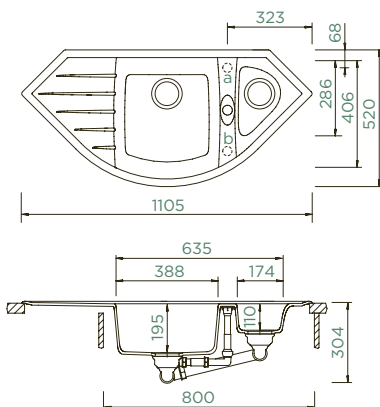

TECHNICKÉ INFORMACE

PDF/DXF: www.schock.de/cze_cs/drezy

Upozornění: Uvedená šířka skříňky se týká instalace v rohu. Pokud není dřez instalován v rohové skříni, lze použít skříňku 80 cm.
Excentrické ovládání odtoku: 500,- při objednání jako součást dřezu (jinak dle ceníku ND).
Všechny uvedené ceny jsou včetně 21% DPH

VIDÍME ZA ROH ROHOVÝ DŘEZ, KTERÝ PŘITÁHNE POZORNOST

Baterie **Piega**
(str. 164) s rohovým
dřezem
CRISTADUR®
Lotus C-150
(str. 39)

KREATIVNÍ MYŠLENÍ AŽ ZA ROH - JEDNA Z NAŠICH OBLÍBENÝCH AKTIVIT VE FIRMĚ SCHOCK.
Nezáleží ani na tom, jakou velikost mají naše rohové dřezy s odkapávací plochou nebo bez ní:
NEREZOVÝ DŘEZ 0815 MEZI NIMI NENÍ.

V kuchyních tvaru L, U nebo G je mnoho rohů. S rohovým dřezem z křemenného kompozitu tento prostor optimálně využijete. Rohový dřez je ideální také do menších kuchyní. Rohová skříňka pod dřezem nabízí chytrý úložný prostor a společně s vhodným dřezem SCHOCK promění opomenutou rohovou oblast v multifunkční centrum celé kuchyně.