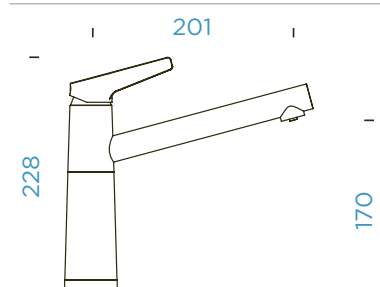

TECHNICKÉ INFORMACE