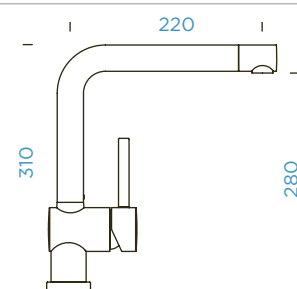

TECHNICKÉ INFORMACE