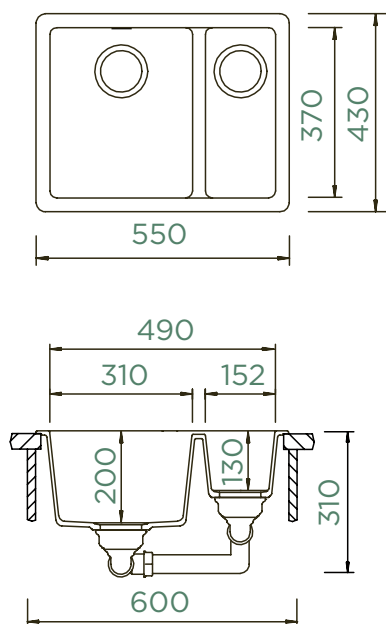

TECHNICKÉ INFORMACE

PDF/DXF: www.schock.de/cze_cs/drezy