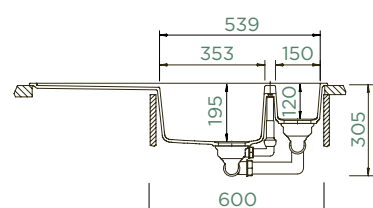

Vytvoření otvorů: **629004**

PŘÍSLUŠENSTVÍ V CENĚ

Odtokové armatury, sítko/zátka, excentrické ovládní **629373PD**

VOLITELNÉ PŘÍSLUŠENSTVÍ (KČ) (VÍCE INFORMACÍ NA STR 199-205)

Viditelné části v nerezí	629373EDM	1120,-	Wastecap	628152	270,-
Viditelné části ve White Gold	629373WGO	1810,-	LED světlo, pro dřez vpravo/ odkap vlevo	629024/R	6970,-
Viditelné části v mědi	629373COP	1810,-	Indutherm	629100	6970,-
Viditelné části v Gunmetal	629373GUM	1810,-	Ladon	629016	3500,-
Viditelné části v Puro	629373PUR	1810,-	Amur	629014	2700,-
Miska	629051SH	1670,-	Amur	629169CHR	1780,-
Kuchyňské prkénko	629158	1810,-	Samo CHR	629169EDM	2000,-
Krájecí deska Fibre-Rock	629184	2030,-	Samo EDO	629169WGO	2200,-
Gastronorm nádoba GN 2/8	629060	1800,-	Samo WGO	629169COP	2200,-
Gastronorm nádoba GN 2/8	629061	680,-	Samo COP	629169GUM	2200,-
Gastronorm nádoba GN 2/3	629063	1250,-	Samo GUM	629169S	2200,-
Multifunkční držák	629146	1010,-	Samo PUR		
Designová podložka	629726S	2650,-			
Designová podložka	629726COP	2650,-			
Designová podložka	629726EDM	2650,-			
Comfopush, CHR	629891CHR	900,-			
Comfopush, EDM	629891EDM	1120,-			

Všechny uvedené ceny jsou včetně 21% DPH

TECHNICKÉ INFORMACE

PDF/DXF: www.schock.de/cze_cs/drezy