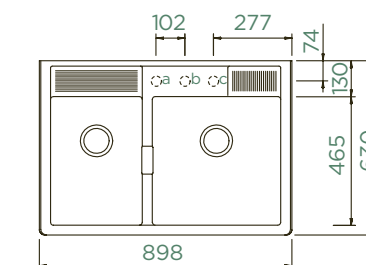

TECHNICKÉ INFORMACE

PDF/DXF: www.schock.de/cze_cs/drezy

VOLITELNÉ PŘÍSLUŠENSTVÍ (KČ) (VÍCE INFORMACÍ NA STR 199-205)

Viditelné části v nerezí	629373EDM	1120,-	Samo COP	629169COP	2200,-
Viditelné části ve White Gold	629373WGO	1810,-	Samo GUM	629169GUM	2200,-
Viditelné části v mědi	629373COP	1810,-	Samo PUR	629169S	2200,-
Viditelné části v Gunmetal	629373GUM	1810,-			
Viditelné části v Puro	629373PUR	1810,-			
Comfopush, CHR	629891CHR	900,-			
Comfopush, EDM	629891EDM	1120,-			
Wastecap	628152	270,-			
Ladon	629016	3500,-			
Amur	629014	2700,-			
Samo CHR	629169CHR	1780,-			
Samo EDO	629169EDM	2000,-			
Samo WGO	629169WGO	2200,-			

Upozornění: Pracovní deska musí být při montáži modelu Kallio M-175 o 5 mm delší, protože dřež má kuželovitý tvar.

Všechny uvedené ceny jsou včetně 21% DPH