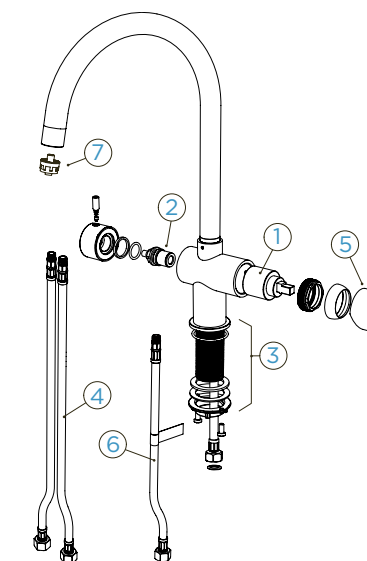

TECHNICKÉ INFORMACE

NÁHRADNÍ DÍLY - INFORMACE

Eshop příslušenství shop.schock.de

- 628748/1 1
- 628748/7 2
- 628748/3 3
- 628748/2 4
- 628748/4 5
- 628748/6 6
- 628748/5 7