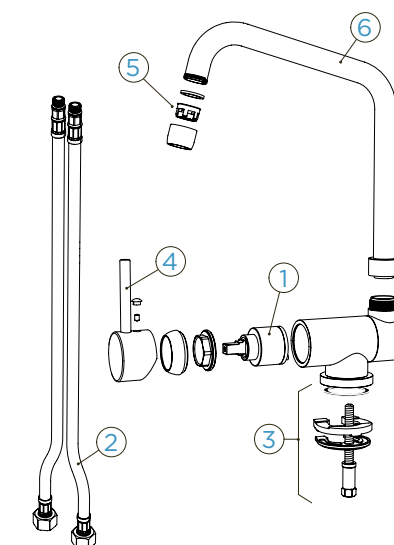

NÁHRADNÍ DÍLY - INFORMACE

Eshop příslušenství shop.schock.de

- 628729/1 1
- 628673/3 2
- 628729/2 3
- 628727CHR 4
- 628729/4 5
- 628729/5 6