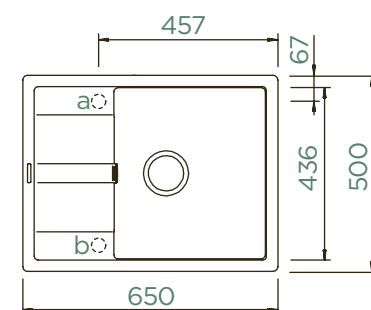

TECHNICKÉ INFORMACE

PDF/DXF: www.schock.de/cze_cs/drezy

Excentrické ovládání odtoku: 500,- při objednání jako součást dřezu (jinak dle ceníku ND).

Všechny uvedené ceny jsou včetně 21% DPH

MANHATTAN D-100LS

BASIC LINE	HORNÍ	KČ	SPODNÍ	KČ
● Nero	MAND100LSA GNE	8100,-	MAND100LSU GNE	8440,-
● Onyx	MAND100LSA GON	8100,-	MAND100LSU GON	8440,-
● Asphalt	MAND100LSA GAS	8100,-	MAND100LSU GAS	8440,-
● Croma	MAND100LSA GCR	8100,-	MAND100LSU GCR	8440,-
● Moonstone	MAND100LSA GMS	8100,-	MAND100LSU GMS	8440,-
GOLDEN LINE	HORNÍ	KČ	SPODNÍ	KČ
● Roca	MAND100LSA RCA	8880,-	MAND100LSU RCA	9220,-
● Inca	MAND100LSA INC	8880,-	MAND100LSU INC	9220,-
● Alpaca	MAND100LSA ALP	8880,-	MAND100LSU ALP	9220,-
● Cascada	MAND100LSA CSC	8880,-	MAND100LSU CSC	9220,-

PARAMETRY

Šířka skříňky: **60 cm**

Vnitřní rozměr dřezu: **465 × 436 × 195 mm**

Orientace dřezu: **oboustranný**

Výřez pro horní uložení: **760 × 480 mm**

Výřez pro spodní uložení: **764 × 484 mm**

Tloušťka pracovní desky při podstavení myčky: **26 mm**

Vytvoření otvorů: **629004**

PŘÍSLUŠENSTVÍ V CENĚ

Odtokové armatury s manuálně ovládaným sítkem/zátkou a sifonem **629313**

VOLITELNÉ PŘÍSLUŠENSTVÍ (KČ) (VÍCE INFORMACÍ NA STR 199-205)

Bambusová krájecí deska	629044	1240,-
Krájecí deska Fibre-Rock	629184	2030,-
Wastecap	628152	270,-
LED světlo, pro dřez vpravo/odkap vlevo	629024/R	6970,-
LED světlo, pro dřez vlevo/odkap vpravo	629024/L	6970,-
Ladon	629016	3500,-