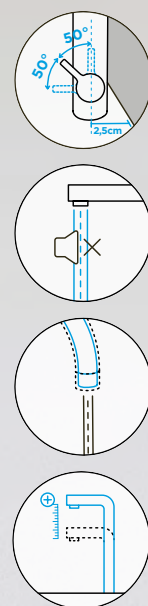

Odkaz na internet