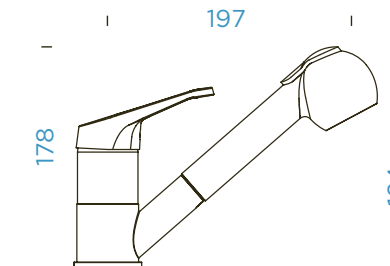

TECHNICKÉ INFORMACE