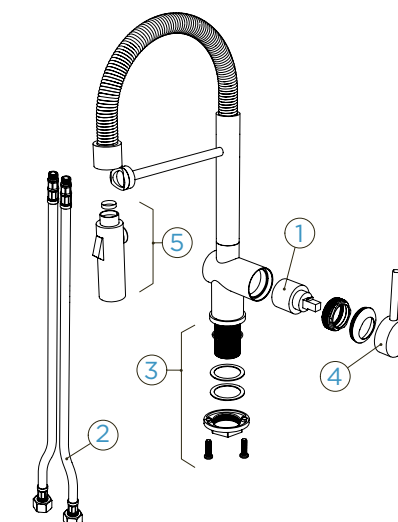

TECHNICKÉ INFORMACE

NÁHRADNÍ DÍLY - INFORMACE

Eshop příslušenství shop.schock.de

- 628778/1 1
- 628749/2 2
- 628797/3 3
- 628797/EDM 4
- 628797/7 5

Baterie je v barevném provedení GNE, GON, GAS, GCR a GMS v kombinaci s chromovým provedením (spodní kroužek, otočné ramínko a ovládací páka).

Všechny uvedené ceny jsou včetně 21% DPH

Všechny uvedené ceny jsou včetně 21% DPH