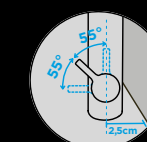

Dvoucestná baterie pro pitnou a užitkovou vodu. Tato baterie, která je k dostání v masivní nerez, boduje svojí odolností, proti korozi a snadným čištěním. Díky kombinaci s barevným tělem je k dispozici ve vybraných barvách CRISTALITE® a lze ji barevně sladit se dřezem. Její vysoké, zaoblené ramínko usnadňuje plnění váz či velkých hrnců. Trhák: díky zvláštní výusti získáte přefiltrovanou vodu.

Odkaz na internet