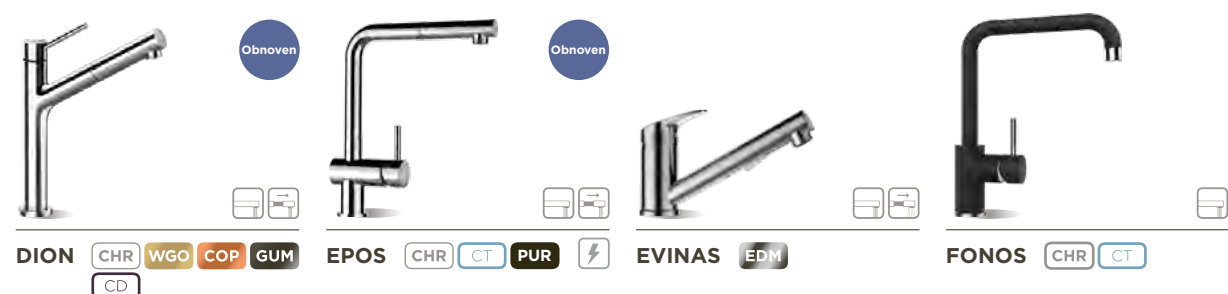

PŘEHLED SORTIMENTU

BATERIE

CHR Chrom
EDO Nerezový vzhled
EDM Masivní nerezová ocel
WGO White Gold
COP Měď
GUM Gunmetal
SW Černá nebo Bílá
PUR Puro