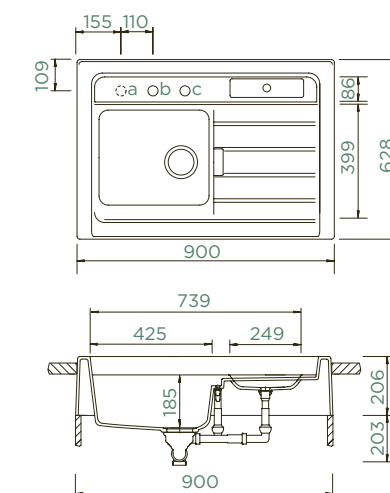

Baterie
Resi (S. 166)

VENKOVSKÁ ATMOSFÉRA

Grando M-100 se perfektně začlení do moderní kuchyně ve venkovském stylu. V kombinaci s baterií Resi vznikne mycí zóna v romantickém, skandinávském nebo rustikálním venkovském stylu. Velký samostatný dřez z modulární řady je doplněn malou výlevkou a odkapávací plochou, jejíž stupeň zahrnuje skvěle padnoucí skleněnou krájecí desku – nabízí proto ty nejlepší podmínky pro přípravu čerstvého ovoce a zeleniny z vlastní zahrádky nebo trhu.

Odkaz na internet

Zobrazená baterie: **SCHOCK Mera** (Strana 156)

GRANDO M-100

CLASSIC LINE	MODUL	KČ
● Magma	GRAM100M MAG	21810,-
○ Magnolia	GRAM100M MGL	21810,-
○ Polaris	GRAM100M POL	21810,-

PARAMETRY

Šířka skříňky: **90 cm**
Vnitřní rozměr dřezu: **425 x 399 x 185 mm**
Orientace dřezu: **dřez vlevo**

Vytvoření otvorů: **629004**

PŘÍSLUŠENSTVÍ V CENĚ

Odtokové armatury, sítko/zátka, excentrické ovládní **629306PD**

TECHNICKÉ INFORMACE

PDF/DXF: www.schock.de/cze_cs/drezu

VOLITELNÉ PŘÍSLUŠENSTVÍ (KČ) (VÍCE INFORMACÍ NA STR 199-205)

Comfopush, CHR	629891CHR	900,-
Comfopush, EDM	629891EDM	1120,-
Wastecap	628152	270,-
LED světlo, pro dřez vlevo/ odkap vpravo	629024/L	6970,-
Ladon	629016	3500,-
Amur	629014	2700,-
Samo CHR	629169CHR	1780,-
Samo EDO	629169EDM	2000,-
Samo WGO	629169WGO	2200,-
Samo COP	629169COP	2200,-
Samo GUM	629169GUM	2200,-
Samo PUR	629169S	2200,-

Upozornění: Pracovní deska musí být při montáži modelu Grando M-100 o 5 mm delší, protože dřez má kuželovitý tvar. Otvory „b+c“ jsou z výroby hotové. Otvor „a“ je volitelný.
Všechny uvedené ceny jsou včetně 21% DPH