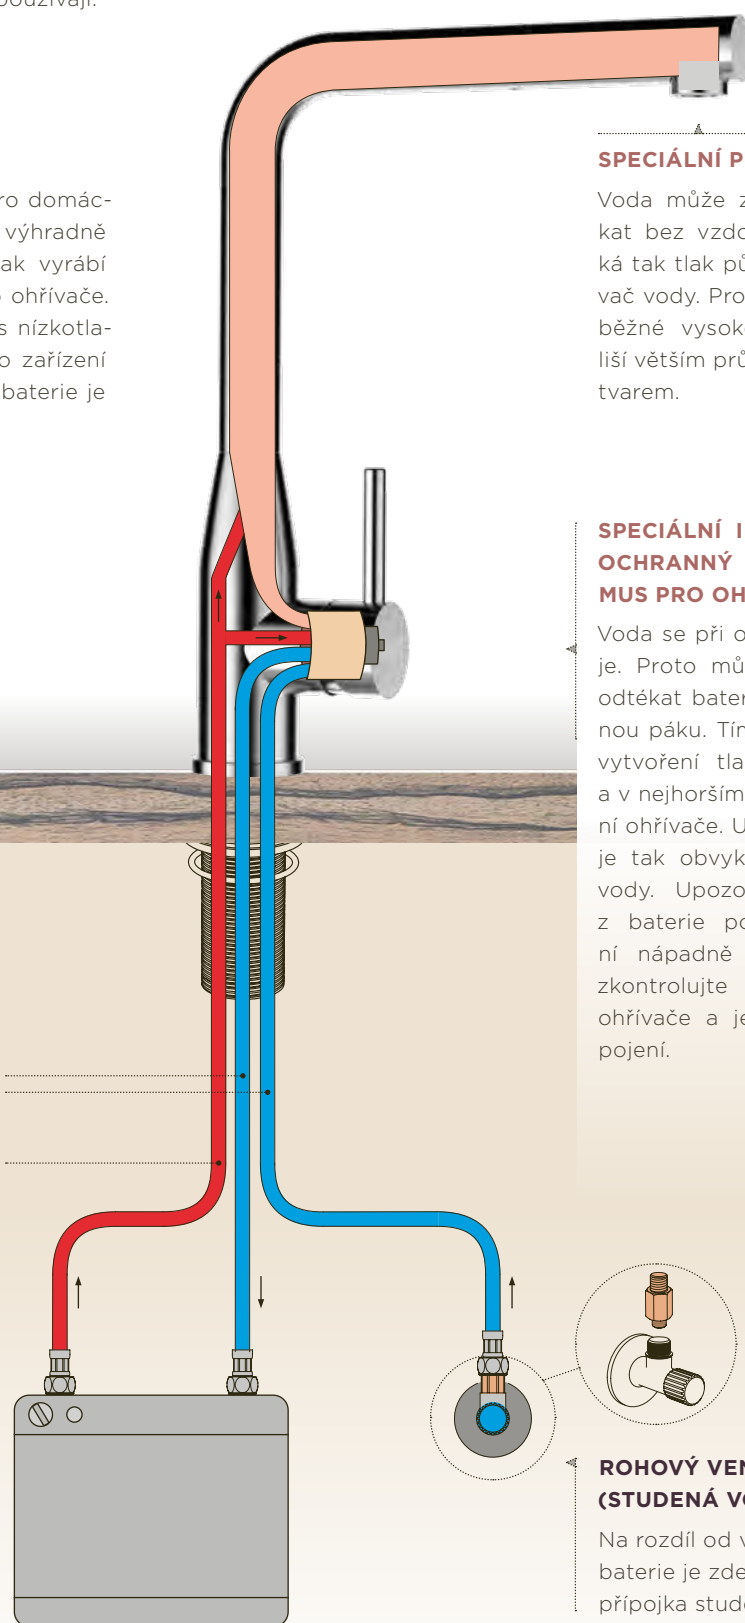

NÍZKOTLAKÉ BATERIE

Nízkotlaké baterie se nazývají také „beztlaké“ baterie. Společnost SCHOCK nabízí v této variantě modely Altos, Epos a SC-510. Zde vysvětlujeme, jak fungují a kde se používají.

OBLAST POUŽITÍ

Nízkotlaké baterie jsou důležité pro domácnosti, které z vodovodu odebírají výhradně studenou vodu. Teplá voda se pak vyrábí pomocí bojleru nebo průtokového ohřívače. Ty jsou většinou kompatibilní jen s nízkotlakými bateriemi. Návod příslušného zařízení poskytuje informace o tom, která baterie je požadována.

Vždy jedna hadička na studenou vodu pro připojení k rohovému ventilu a k ohřívači vody

Hadička na horkou vodu k připojení k ohřívači vody

BOJLER NEBO PRŮTOKOVÝ OHŘÍVAČ

Do bojleru nebo průtokového ohřívače teče studená voda. Tu zde ohřívá elektrický proud a při puštění je připravena k použití. V zařízení nesmí vznikat žádný tlak – proto se používá nízkotlaká baterie.