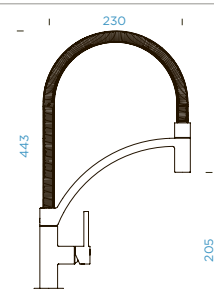

11360,-

PARAMETRY

Připojovací hadička: **500 mm**

Úhel otáčení: **360 °**

Pozice páky: **oboustranný**

Vlastnost: **Zpětná klapka**

TECHNICKÉ INFORMACE

NÁHRADNÍ DÍLY - INFORMACE