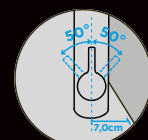

Odkaz na internet

SCHOCK SONO

s pevným ramínkem

PROVEDENÍ

- Chrom
- Nerez

CT BASIC LINE

- Nero
- Onyx
- Asphalt
- Croma
- Moonstone

	KČ	PARAMETRY
504000 CHR	3670,-	Přípojovací hadička: 430 mm
504000 EDO	4810,-	Úhel otáčení: 360 °
		Pozice páky: oboustranný
		Vlastnosti: Tichý perlátor, Barevná varianta prášková metoda
	KČ	
504000 GNE	4020,-	
504000 GON	4020,-	
504000 GAS	4020,-	
504000 GCR	4020,-	
504000 GMS	4020,-	

TECHNICKÉ INFORMACE

NÁHRADNÍ DÍLY - INFORMACE

Eshop příslušenství shop.schock.de

- 628714/1 1
- 628673/3 2
- 628714/6 3
- 628714XXX 4
- 628714/5 5

Baterie je v barevném provedení GNE, GON, GAS, GCR a GMS v kombinaci s chromovým provedením (spodní kroužek, otočné ramínko a ovládací páka).

Všechny uvedené ceny jsou včetně 21% DPH

JAK SAMI USLYŠÍTE, NEUSLYŠÍTE NIC

BATERIE SCHOCK S TICHÝM PERLÁTOREM

Tam, kde jsou kuchyně místem pro setkávání rodiny a přátel a kde jsou propojené s obývacím pokojem, může být hlasité dopadání proudu vody rušivé. Takové zvuky zasahující do prostoru je proto ve světě moderních kuchyní žádoucí minimalizovat a vytvořit tak prostředí, kde se budete cítit dobře. O to se postará tichý perlátor, technologie, která zajistí měkký a tichý proud vody a je integrována ve vybraných bateriích SCHOCK. Výrazně snižuje hluk, ale ne průtokové množství.

Další výhoda: Tichý proud vody také stříká podstatně méně než u běžných perlátorů. Obzvláště zajímavá je tato inovativní funkce pro baterie se zvýšenými polohami výtokového ramínka.