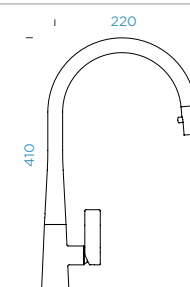

TECHNICKÉ INFORMACE