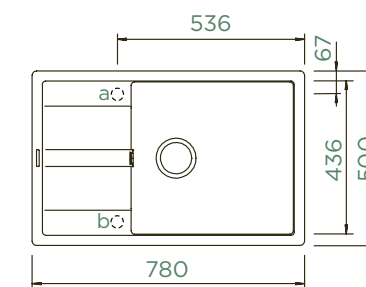

TECHNICKÉ INFORMACE

PDF/DXF: www.schock.de/cze_cs/drezy

Excentrické ovládání odtoku: 500,- při objednání jako součást dřezu (jinak dle ceníku ND).

Všechny uvedené ceny jsou včetně 21% DPH