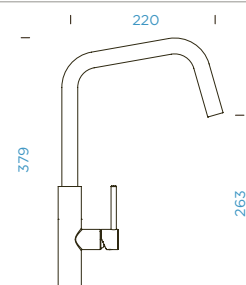

TECHNICKÉ INFORMACE