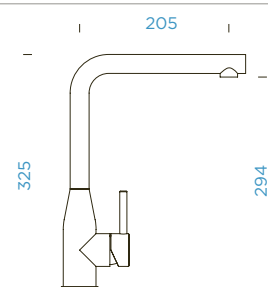

TECHNICKÉ INFORMACE