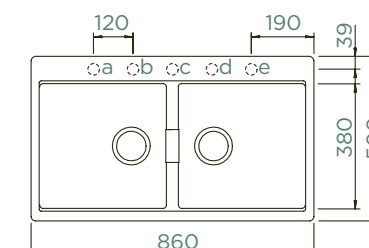

TECHNICKÉ INFORMACE

PDF/DXF: www.schock.de/cze_cs/drezy