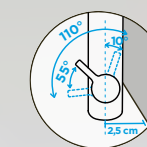

SCHOCK EPOS OBNOVEN

s pevným rámečkem

PROVEDENÍ	KČ	PARAMETRY
● Chrom	540000 CHR	4020,-
● Chrom	540003 CHR	4590,-
● Nízkotlak	540003 CHR	4590,-
CD CLASSIC LINE	KČ	
● Puro - celé barevně potažené	540027 PUR	4800,-
● Puro	540003 PUR	5520,-
● Nízkotlak	540003 PUR	5520,-
CT BASIC LINE	KČ	
● Nero	540000 GNE	4360,-
● Onyx	540000 GON	4360,-
● Asphalt	540000 GAS	4360,-
● Croma	540000 GCR	4360,-
● Moonstone	540000 GMS	4360,-

628737/1 1
628804/2 2
628736/2 3
628736XXX 4
628741/5XXX 5