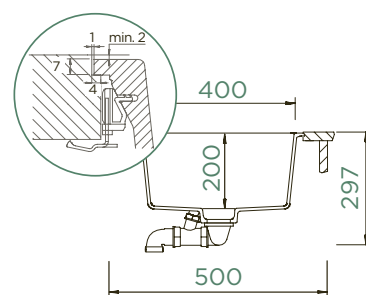

TECHNICKÉ INFORMACE

PDF/DXF: www.schock.de/cze_cs/drezy

VOLITELNÉ PŘÍSLUŠENSTVÍ (KČ) (VÍCE INFORMACÍ NA STR 199-205)

Viditelné části v nerezí	629392EDM	790,-	Amur	629014	2700,-
Viditelné části ve White Gold	629392WGO	1250,-	Samo CHR	629169CHR	1780,-
Viditelné části v mědi	629392COP	1250,-	Samo EDO	629169EDM	2000,-
Viditelné části v Gunmetal	629392GUM	1250,-	Samo WGO	629169WGO	2200,-
Viditelné části v Puro	629392PUR	1250,-	Samo COP	629169COP	2200,-
Miska	629111	1670,-	Samo GUM	629169GUM	2200,-
Odkapávací deska silikonová	629188	2650,-	Samo PUR	629169S	2200,-
Comfopush, CHR	629891CHR	900,-			
Comfopush, EDM	629891EDM	1120,-			
Adaptér pro drtič	629139	1350,-			
LED světlo, pro dřez vpravo/odkap vlevo	629024/R	6970,-			
Ladon	629016	3500,-			

Upozornění: použití vybraných typů drtičů možné pouze s adaptérem

Všechny uvedené ceny jsou včetně 21% DPH

GREENWICH N-100L

CLASSIC LINE	DO ROVINY	KČ
● Puro	GREN100LFB PUR	13390,-
● Magma	GREN100LFB MAG	13390,-
● Stone	GREN100LFB STO	13390,-
● Bronze	GREN100LFB BRO	13390,-
● Silverstone	GREN100LFB SIL	13390,-

PARAMETRY

Šířka skříňky: **60 cm**
Vnitřní rozměr dřezu: **500 × 400 × 200 mm**
Orientace dřezu: **pevně daná**
Výřez pro uložení do roviny: **547 × 447 mm**

PŘÍSLUŠENSTVÍ V CENĚ

Odtokové armatury, sítko/zátka, excentrické ovládní **629392PD**