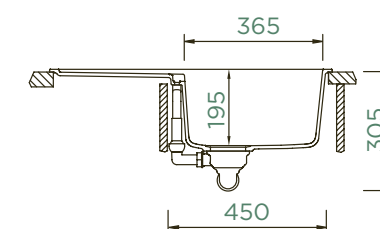

TECHNICKÉ INFORMACE

PDF/DXF: www.schock.de/cze_cs/drezy

VOLITELNÉ PŘÍSLUŠENSTVÍ (KČ) (VÍCE INFORMACÍ NA STR 199-205)

Bambusová krájecí deska	629052	560,-	Samo PUR	629169S	2200,-
Wastecap	628152	270,-			
LED světlo, pro dřez vpravo/odkap vlevo	629024/R	6970,-			
LED světlo, pro dřez vlevo/odkap vpravo	629024/L	6970,-			
Ladon	629016	3500,-			
Amur	629014	2700,-			
Samo CHR	629169CHR	1780,-			
Samo EDO	629169EDM	2000,-			
Samo WGO	629169WGO	2200,-			
Samo COP	629169COP	2200,-			
Samo GUM	629169GUM	2200,-			

Excentrické ovládání odtoku: 500,- při objednání jako součást dřezu (jinak dle ceníku ND).

Všechny uvedené ceny jsou včetně 21% DPH