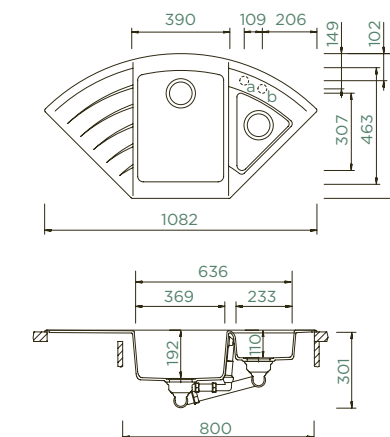

TECHNICKÉ INFORMACE

PDF/DXF: www.schock.de/cze_cs/drezy