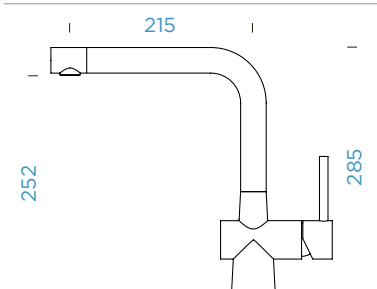

TECHNICKÉ INFORMACE

NÁHRADNÍ DÍLY - INFORMACE

Eshop příslušenství shop.schock.de

- 628741/1 1
- 628740/2 2
- 628740/3 3
- 628781XXX 4
- 628740/5 5

SCHOCK LAIOS

s vytahovací koncovkou

PROVEDENÍ		KČ	PARAMETRY
● Masivní nerezová ocel	517120 EDM	7310,-	Přípojovací hadička: 800 mm
● White Gold	517120 WGO	7770,-	Úhel otáčení: 360 °
● Měď	517120 COP	7770,-	Pozice páky: vpravo
● Gunmetal	517120 GUM	7770,-	Délka sprchové hadice: 700 mm
			Vlastnosti: Zpětná klapka, Tichý perlátor, Barevné varianty PVD, lakované
CD CLASSIC LINE		KČ	
● Puro	517120 PUR	7770,-	
● Magma	517120 MAG	7770,-	
● Carbonium	517120 CAR	7770,-	
● Stone	517120 STO	7770,-	
● Bronze	517120 BRO	7770,-	
● Silverstone	517120 SIL	7770,-	
● Magnolia	517120 MGL	7770,-	
● Polaris	517120 POL	7770,-	