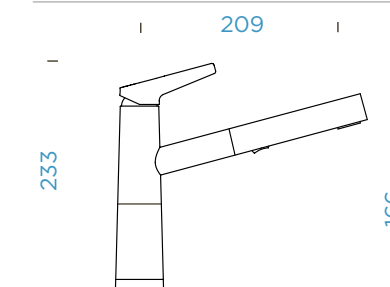

TECHNICKÉ INFORMACE