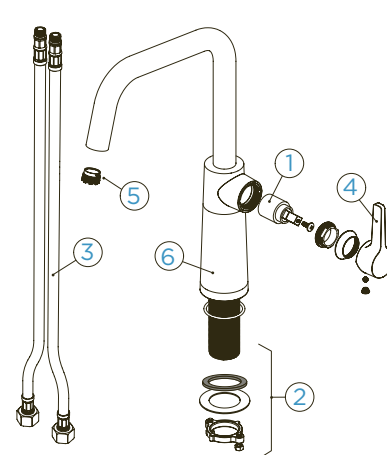

628784/1	1
628784/2	2
628784/3	3
628785CHR	4
628784/5	5
5..22075XX	6

SCHOCK SC-530

s vytahovací koncovkou

CD CLASSIC LINE

		KČ
● Puro	556120 PUR	7350,-
● Magma	556120 MAG	7350,-
● Carbonium	556120 CAR	7350,-
● Stone	556120 STO	7350,-
● Bronze	556120 BRO	7350,-
● Silverstone	556120 SIL	7350,-
● Magnolia	556120 MGL	7350,-
● Polaris	556120 POL	7350,-
● Rouge	556120 ROU	7350,-

CD GREEN LINE

		KČ
○ Day	556120 DAY	7350,-
● Night	556120 NGT	7350,-
● Twilight	556120 TWI	7350,-

CT BASIC LINE

		KČ
● Nero	556120 GNE	6990,-
● Onyx	556120 GON	6990,-
● Asphalt	556120 GAS	6990,-
● Croma	556120 GCR	6990,-
● Moonstone	556120 GMS	6990,-

CT GOLDEN LINE

		KČ
● Roca	556120 RCA	6990,-
● Inca	556120 INC	6990,-
● Alpaca	556120 ALP	6990,-
● Cascada	556120 CSC	6990,-

PARAMETRY

Připojovací hadička: **450 mm**
Úhel otáčení: **120 °**
Pozice páky: **vpravo**
Délka sprchové hadice: **400 mm**
Vlastnosti: **Zpětná klapka,**
Možnost přepínání mezi
normálním proudem a sprchou,
Granitová technika