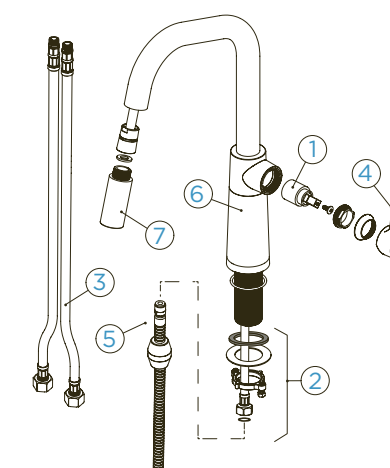

628784/1	1
628784/2	2
628784/3	3
628785CHR	4
628788/4	5
5..22075XX	6
628785/7	7