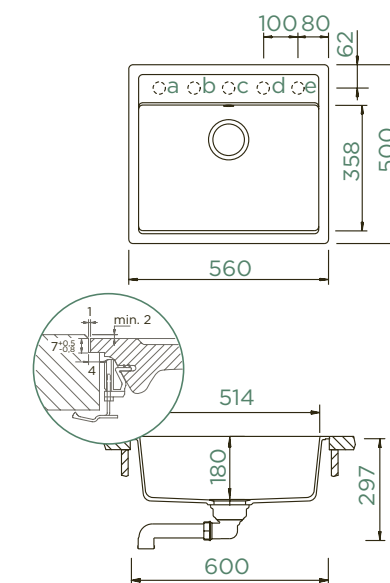

TECHNICKÉ INFORMACE

PDF/DXF: www.schock.de/cze_cs/drezy