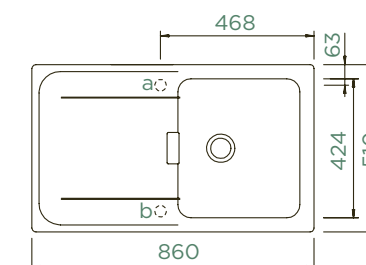

TECHNICKÉ INFORMACE

PDF/DXF: www.schock.de/cze_cs/drezy

VOLITELNÉ PŘÍSLUŠENSTVÍ (KČ) (VÍCE INFORMACÍ NA STR 199-205)

Viditelné části v nerezí	629614EDM	790,-	LED světlo, pro dřez vpravo/ odkap vlevo	629024/R	6970,-
Viditelné části ve White Gold	629614WGO	1250,-	LED světlo, pro dřez vlevo/ odkap vpravo	629024/L	6970,-
Viditelné části v mědi	629614COP	1250,-	Ladon	629016	3500,-
Viditelné části v Gunmetal	629614GUM	1250,-			
Viditelné části v Puro	629614PUR	1250,-			
Kuchyňské prkénko	629134	1810,-			
Designová podložka	629725S	2650,-			
Designová podložka	629725COP	2650,-			
Designová podložka	629725EDM	2650,-			
Comfopush, CHR	629891CHR	900,-			
Comfopush, EDM	629891EDM	1120,-			
Adaptér pro drtič	629139	1350,-			
Indutherm	629100	6970,-			

Upozornění: Dřevěná krájecí deska je vhodná pro dřezy s horním uložením. Použití vybraných typů drtičů možné pouze s adaptérem.

Všechny uvedené ceny jsou včetně 21% DPH