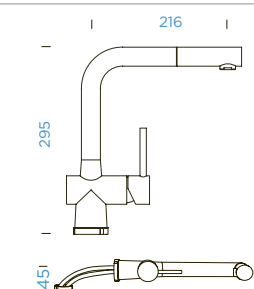

TECHNICKÉ INFORMACE