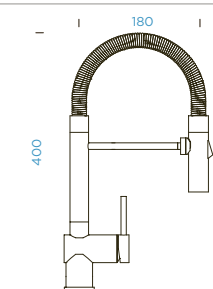

TECHNICKÉ INFORMACE