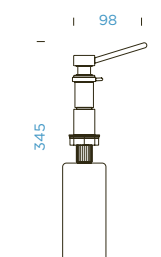

TECHNICKÉ INFORMACE