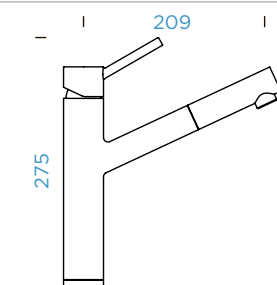

TECHNICKÉ INFORMACE

NÁHRADNÍ DÍLY - INFORMACE

Eshop příslušenství shop.schock.de

- 628740/1 1
- 628740/3 2
- 628740/2 3
- 628740XXX 4
- 628740/5 5
- 628740/4 6
- 628741XXX 7