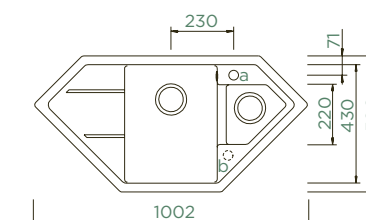

TECHNICKÉ INFORMACE

PDF/DXF: www.schock.de/cze_cs/drezy