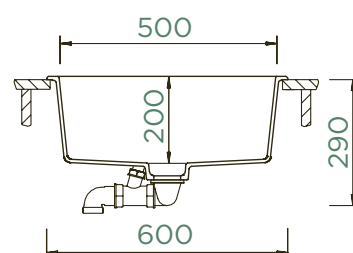

PŘÍSLUŠENSTVÍ V CENĚ

Odtokové armatury, sítko/zátka, excentrické ovládní **629392PD**

VOLITELNÉ PŘÍSLUŠENSTVÍ (KČ) (VÍCE INFORMACÍ NA STR 199-205)

Viditelné části v nerezí	629392EDM	790,-	Amur	629014	2700,-
Viditelné části ve White Gold	629392WGO	1250,-	Samo CHR	629169CHR	1780,-
Viditelné části v mědi	629392COP	1250,-	Samo EDO	629169EDM	2000,-
Viditelné části v Gunmetal	629392GUM	1250,-	Samo WGO	629169WGO	2200,-
Viditelné části v Puro	629392PUR	1250,-	Samo COP	629169COP	2200,-
Miska	629111	1670,-	Samo GUM	629169GUM	2200,-
Odkapávací deska silikonová	629188	2650,-	Samo PUR	629169S	2200,-
Comfopush, CHR	629891CHR	900,-			
Comfopush, EDM	629891EDM	1120,-			
Adaptér pro drtič	629139	1350,-			
LED světlo, pro dřez vpravo/odkap vlevo	629024/R	6970,-			
Ladon	629016	3500,-			

Upozornění: použití vybraných typů drtičů možné pouze s adaptérem.

Všechny uvedené ceny jsou včetně 21% DPH

TECHNICKÉ INFORMACE

PDF/DXF: www.schock.de/cze_cs/drezy