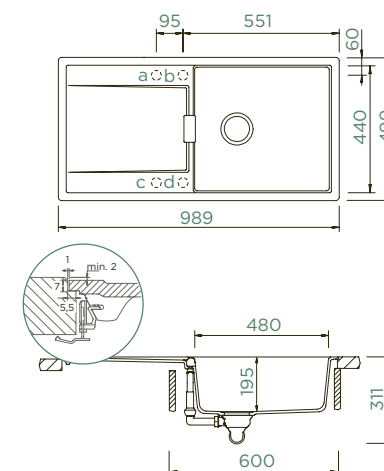

TECHNICKÉ INFORMACE

PDF/DXF: www.schock.de/cze_cs/drezy

VOLITELNÉ PŘÍSLUŠENSTVÍ (KČ) (VÍCE INFORMACÍ NA STR 199-205)

Viditelné části v nerez	629385EDM	790,-	Indutherm	629100	6970,-
Viditelné části ve White Gold	629385WGO	1250,-	LED světlo, pro dřez vpravo/odkap vlevo	629024/R	6970,-
Viditelné části v mědi	629385COP	1250,-	LED světlo, pro dřez vlevo/odkap vpravo	629024/L	6970,-
Viditelné části v Gunmetal	629385GUM	1250,-	Ladon	629016	3500,-
Viditelné části v Puro	629385PUR	1250,-			
Dřevěné prkénko	629145	1010,-			
Designová podložka	629725S	2650,-			
Designová podložka	629725COP	2650,-			
Designová podložka	629725EDM	2650,-			
Comfopush, EDM	629891EDM	1120,-			
Comfopush, CHR	629891CHR	900,-			
Wastecap	628152	270,-			

Upozornění: Při použití dvou otvorů umístěných vedle sebe je nutná skříňka velikosti 80 cm.

Všechny uvedené ceny jsou včetně 21% DPH