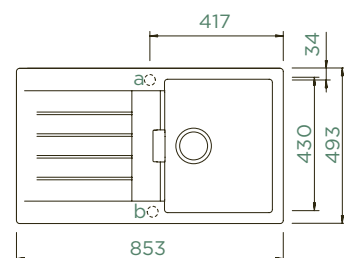

TECHNICKÉ INFORMACE

PDF/DXF: www.schock.de/cze_cs/drezy

VOLITELNÉ PŘÍSLUŠENSTVÍ (KČ) (VÍCE INFORMACÍ NA STR 199-205)

Viditelné části ve White Gold	629371WGO	1250,-	LED světlo, pro dřez vpravo/odkap vlevo	629024/R	6970,-
Viditelné části v mědi	629371COP	1250,-			
Viditelné části v nerez	629371EDM	790,-	LED světlo, pro dřez vlevo/odkap vpravo	629024/L	6970,-
Viditelné části v Gunmetal	629371GUM	1250,-	Ladon	629016	3500,-
Viditelné části v Puro	629371PUR	1250,-			
Drátěný koš	629171	930,-			
Designová podložka	629725S	2650,-			
Designová podložka	629725COP	2650,-			
Designová podložka	629725EDM	2650,-			
Comfopush, CHR	629891CHR	900,-			
Comfopush, EDM	629891EDM	1120,-			
Wastecap	628152	270,-			

PŘÍSLUŠENSTVÍ V CENĚ

Odtokové armatury, sítko/zátka, excentrické ovládní **629371PD**