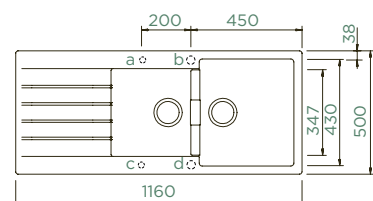

TECHNICKÉ INFORMACE

PDF/DXF: www.schock.de/cze_cs/drezy