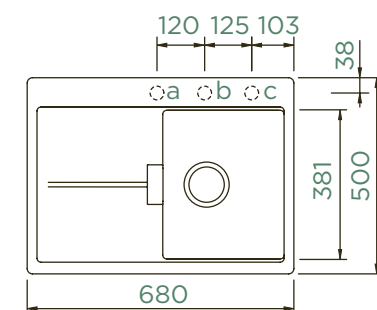

TECHNICKÉ INFORMACE

PDF/DXF: www.schock.de/cze_cs/drezy