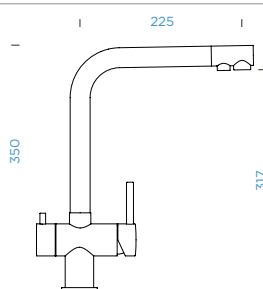

TECHNICKÉ INFORMACE