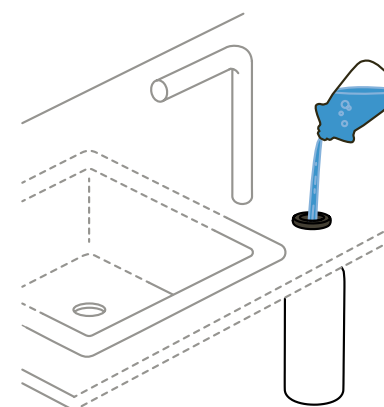

PLNĚNÍ

plnění ze zhora