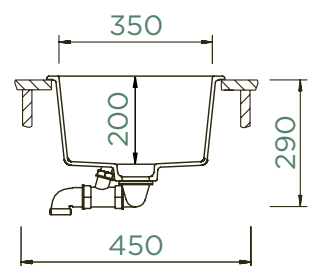

PARAMETRY
Šířka skříňky: **45 cm**
Vnitřní rozměr dřezu: **350 × 400 × 200 mm**
Orientace dřezu: **pevně daná**
Výřez pro horní uložení: **392 × 442 mm**
Výřez pro spodní uložení: **350 × 400 mm**

PŘÍSLUŠENSTVÍ V CENĚ

Odtokové armatury, sítko/zátka, excentrické ovládní **629392PD**

VOLITELNÉ PŘÍSLUŠENSTVÍ (KČ) (VÍCE INFORMACÍ NA STR 199-205)

Viditelné části v nerezí	629392EDM	790,-	Amur	629014	2700,-
Viditelné části ve White Gold	629392WGO	1250,-	Samo CHR	629169CHR	1780,-
Viditelné části v mědi	629392COP	1250,-	Samo EDO	629169EDM	2000,-
Viditelné části v Gunmetal	629392GUM	1250,-	Samo WGO	629169WGO	2200,-
Viditelné části v Puro	629392PUR	1250,-	Samo COP	629169COP	2200,-
Miska	629111	1670,-	Samo GUM	629169GUM	2200,-
Odkapávací deska silikonová	629188	2650,-	Samo PUR	629169S	2200,-
Comfopush, CHR	629891CHR	900,-			
Comfopush, EDM	629891EDM	1120,-			
Adaptér pro drtič	629139	1350,-			
LED světlo, pro dřez vpravo/odkap vlevo	629024/R	6970,-			
Ladon	629016	3500,-			

Upozornění: použití vybraných typů drtičů možné pouze s adaptérem.

Všechny uvedené ceny jsou včetně 21% DPH

TECHNICKÉ INFORMACE

PDF/DXF: www.schock.de/cze_cs/drezy