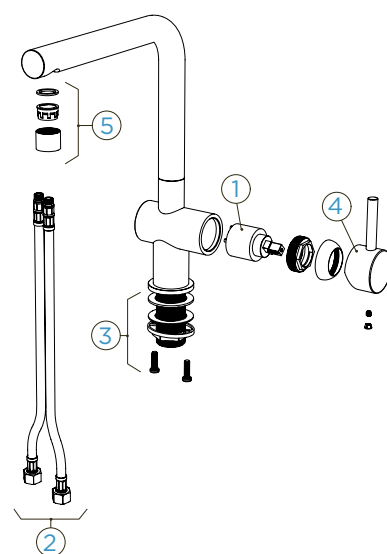

NÁHRADNÍ DÍLY - INFORMACE

Eshop příslušenství shop.schock.de

SCHOCK EPOS OBNOVEN

s vytahovací koncovkou

PROVEDENÍ	KČ	PARAMETRY
● Chrom	540120 CHR	4810,-
● Chrom	540123 CHR	5960,-
● Nízkotlak	540123 CHR	5960,-
CD CLASSIC LINE	KČ	
● Puro - celé barevně potažené	540127 PUR	5680,-
● Puro	540123 PUR	7150,-
● Nízkotlak	540123 PUR	7150,-
CT BASIC LINE	KČ	
● Nero	540120 GNE	5160,-
● Onyx	540120 GON	5160,-
● Asphalt	540120 GAS	5160,-
● Croma	540120 GCR	5160,-
● Moonstone	540120 GMS	5160,-

628737/1 1
628759/3 2
628736/2 3
628736XXX 4
628741/5XXX 5
628736/6 6
628739XXX 7