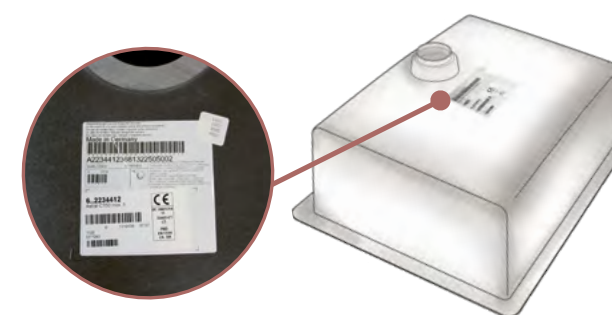

Můžete nás kontaktovat pomocí formuláře on-line na stránkách schock.de/cze_cs/kontaktni-formular nebo nám napište e-mail na adresu service@schock.de.