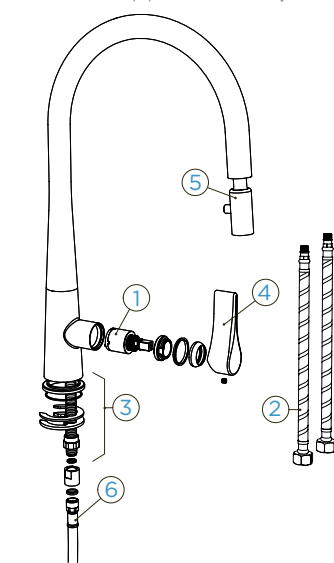

TECHNICKÉ INFORMACE

NÁHRADNÍ DÍLY - INFORMACE

Eshop příslušenství shop.schock.de

- 628745/1 1
- 628746/2 2
- 628746/3 3
- 628745/X 4
- 628746/7 5
- 628746/6 6