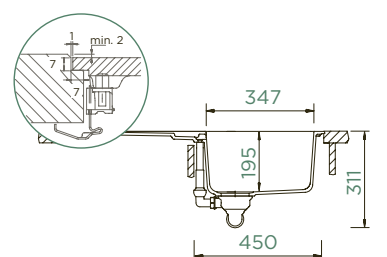

TECHNICKÉ INFORMACE

PDF/DXF: www.schock.de/cze_cs/drezy

VOLITELNÉ PŘÍSLUŠENSTVÍ (KČ) (VÍCE INFORMACÍ NA STR 199-205)

Viditelné části ve White Gold	629371WGO	1250,-	LED světlo, pro dřez vpravo/odkap vlevo	629024/R	6970,-
Viditelné části v mědi	629371COP	1250,-			
Viditelné části v nerez	629371EDM	790,-	LED světlo, pro dřez vlevo/odkap vpravo	629024/L	6970,-
Viditelné části v Gunmetal	629371GUM	1250,-	Ladon	629016	3500,-
Viditelné části v Puro	629371PUR	1250,-			
Drátěný koš	629171	930,-			
Designová podložka	629725S	2650,-			
Designová podložka	629725COP	2650,-			
Designová podložka	629725EDM	2650,-			
Comfopush, CHR	629891CHR	900,-			
Comfopush, EDM	629891EDM	1120,-			
Wastecap	628152	270,-			

PŘÍSLUŠENSTVÍ V CENĚ

Odtokové armatury, sítko/zátka, excentrické ovládní **629371PD**