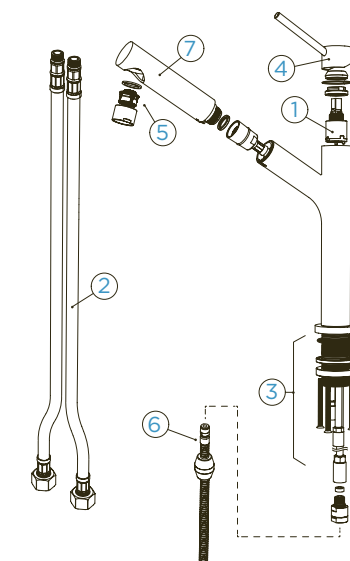

TECHNICKÉ INFORMACE

NÁHRADNÍ DÍLY - INFORMACE

Eshop příslušenství shop.schock.de

- 628744/1 1
- 628743/2 2
- 628743/3 3
- 628774CHR 4
- 628774/4 5
- 628774/6 6
- 628774/5 7