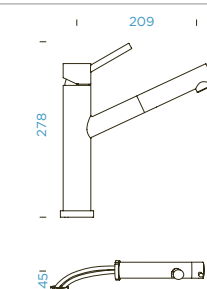

TECHNICKÉ INFORMACE