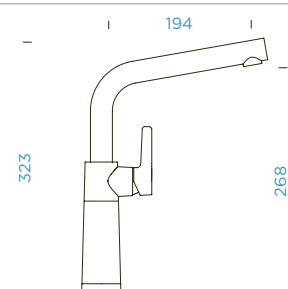

TECHNICKÉ INFORMACE