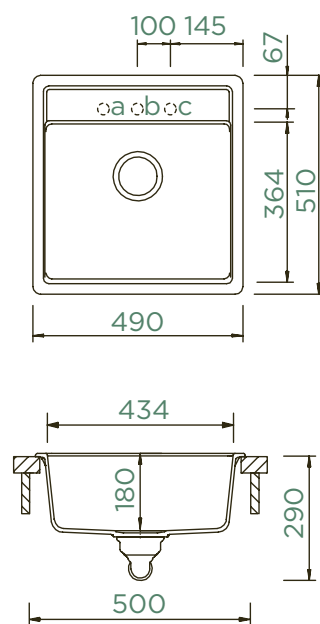

TECHNICKÉ INFORMACE

PDF/DXF: www.schock.de/cze_cs/drezy