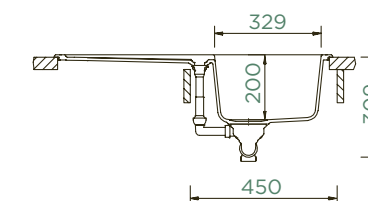

TECHNICKÉ INFORMACE

PDF/DXF: www.schock.de/cze_cs/drezy