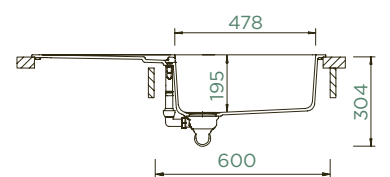

Odkaz na internet

Zobrazená baterie: SCHOCK Nimbus (Strana 160)

Odkaz na internet

Zobrazená baterie: SCHOCK Nimbus (Strana 160)

SIGNUS D-100L

CLASSIC LINE	HORNÍ	KČ	SPODNÍ	KČ
● Puro	SIGD100LA PUR	12860,-	SIGD100LU PUR	13200,-
● Magma	SIGD100LA MAG	12860,-	SIGD100LU MAG	13200,-
● Carbonium	SIGD100LA CAR	12860,-	SIGD100LU CAR	13200,-
● Stone	SIGD100LA STO	12860,-	SIGD100LU STO	13200,-
● Bronze	SIGD100LA BRO	12860,-	SIGD100LU BRO	13200,-
● Silverstone	SIGD100LA SIL	12860,-	SIGD100LU SIL	13200,-
○ Magnolia	SIGD100LA MGL	12860,-	SIGD100LU MGL	13200,-
○ Polaris	SIGD100LA POL	12860,-	SIGD100LU POL	13200,-

PARAMETRY

Šířka skříňky: **60 cm**
Vnitřní rozměr dřezu: **478 x 430 x 195 mm**
Orientace dřezu: **oboustranný**
Výřez pro horní uložení: **980 x 480 mm**
Výřez pro spodní uložení: **986 x 486 mm**
Tloušťka pracovní desky při podstavení
myčky: **22 mm**

Vytvoření otvorů: **629004**

Model se dodává i v provedení pro uložení do roviny 85

PŘÍSLUŠENSTVÍ V CENĚ

Odtokové armatury, sítko/zátka, excentrické ovládní **629371PD**

TECHNICKÉ INFORMACE

PDF/DXF: www.schock.de/cze_cs/drezy

VOLITELNÉ PŘÍSLUŠENSTVÍ (KČ) (VÍCE INFORMACÍ NA STR 199-205)

Viditelné části v nerezí	629371EDM	790,-	Wastecap	628152	270,-
Viditelné části ve White Gold	629371WGO	1250,-	LED světlo, pro dřez vpravo/ odkap vlevo	629024/R	6970,-
Viditelné části v mědi	629371COP	1250,-	LED světlo, pro dřez vlevo/ odkap vpravo	629024/L	6970,-
Viditelné části v Gunmetal	629371GUM	1250,-	Ladon	629016	3500,-
Viditelné části v Puro	629371PUR	1250,-			
Bambusová krájecí deska	629044	1240,-			
Krájecí deska Fibre-Rock	629184	2030,-			
Drátěný koš	629171	930,-			
Designová podložka	629725S	2650,-			
Designová podložka	629725COP	2650,-			
Designová podložka	629725EDM	2650,-			
Comfopush, CHR	629891CHR	900,-			
Comfopush, EDM	629891EDM	1120,-			

Všechny uvedené ceny jsou včetně 21% DPH

SIGNUS D-150

CLASSIC LINE	HORNÍ	KČ	SPODNÍ	KČ
● Puro	SIGD150A PUR	14360,-	SIGD150U PUR	14700,-
● Magma	SIGD150A MAG	14360,-	SIGD150U MAG	14700,-
● Carbonium	SIGD150A CAR	14360,-	SIGD150U CAR	14700,-
● Stone	SIGD150A STO	14360,-	SIGD150U STO	14700,-
● Bronze	SIGD150A BRO	14360,-	SIGD150U BRO	14700,-
● Silverstone	SIGD150A SIL	14360,-	SIGD150U SIL	14700,-
○ Magnolia	SIGD150A MGL	14360,-	SIGD150U MGL	14700,-
○ Polaris	SIGD150A POL	14360,-	SIGD150U POL	14700,-

PARAMETRY

Šířka skříňky: **60 cm**
Vnitřní rozměr dřezu: **344 x 430 x 195 mm**
Orientace dřezu: **oboustranný**
Výřez pro horní uložení: **980 x 480 mm**
Výřez pro spodní uložení: **986 x 486 mm**

Vytvoření otvorů: **629004**

Model se dodává i v provedení pro uložení do roviny 86

PŘÍSLUŠENSTVÍ V CENĚ

Odtokové armatury, sítko/zátka, excentrické ovládní **629373PD**