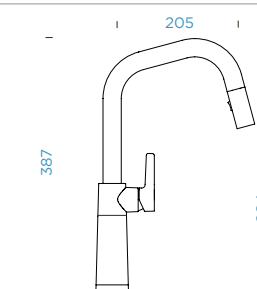

TECHNICKÉ INFORMACE

NÁHRADNÍ DÍLY - INFORMACE

Eshop příslušenství shop.schock.de