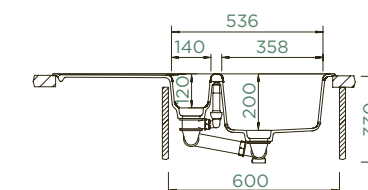

TECHNICKÉ INFORMACE

PDF/DXF: www.schock.de/cze_cs/drezy

VOLITELNÉ PŘÍSLUŠENSTVÍ (KČ) (VÍCE INFORMACÍ NA STR 199-205)

Viditelné části v nerezí	629618EDM	1120,-	Indutherm	629100	6970,-
Viditelné části ve White Gold	629618WGO	1810,-	LED světlo, pro dřez vpravo/ odkap vlevo	629024/R	6970,-
Viditelné části v mědi	629618COP	1810,-	LED světlo, pro dřez vlevo/ odkap vpravo	629024/L	6970,-
Viditelné části v Gunmetal	629618GUM	1810,-	Ladon	629016	3500,-
Viditelné části v Puro	629618PUR	1810,-			
Miska	629132S	1120,-			
Kuchyňské prkénko	629134	1810,-			
Designová podložka	629725S	2650,-			
Designová podložka	629725COP	2650,-			
Designová podložka	629725EDM	2650,-			
Comfopush, CHR	629891CHR	900,-			
Comfopush, EDM	629891EDM	1120,-			
Adaptér pro drtič	629139	1350,-			

Upozornění: Dřevěná krájecí deska je vhodná pro dřezy s horním uložení. Použití vybraných typů drtičů možné pouze s adaptérem.

Všechny uvedené ceny jsou včetně 21% DPH