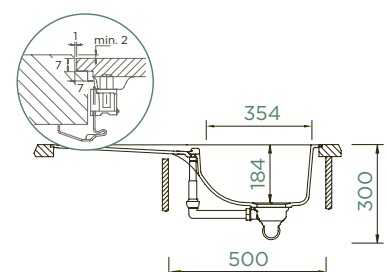

TECHNICKÉ INFORMACE

PDF/DXF: www.schock.de/cze_cs/drezy

VOLITELNÉ PŘÍSLUŠENSTVÍ (KČ) (VÍCE INFORMACÍ NA STR 199-205)

Viditelné části ve White Gold	629371WGO	1250,-	LED světlo, pro dřez vlevo/odkap vpravo	629024/L	6970,-
Viditelné části v mědi	629371COP	1250,-			
Viditelné části v nerez	629371EDM	790,-			
Viditelné části v Gunmetal	629371GUM	1250,-			
Viditelné části v Puro	629371PUR	1250,-			
Designová podložka	629725S	2650,-			
Designová podložka	629725COP	2650,-			
Designová podložka	629725EDM	2650,-			
Comfopush, CHR	629891CHR	900,-			
Comfopush, EDM	629891EDM	1120,-			
Wastecap	628152	270,-			
LED světlo, pro dřez vpravo/odkap vlevo	629024/R	6970,-			

Upozornění: Osazení je možné i do skříňky velikosti 45 cm, pokud provedete výřez do boční stěny skříňky.

Všechny uvedené ceny jsou včetně 21% DPH

WATERFALL D-150

CLASSIC LINE	DO ROVINY	KČ
● Puro	WATD150FB PUR	16610,-
● Magma	WATD150FB MAG	16610,-
● Stone	WATD150FB STO	16610,-
● Bronze	WATD150FB BRO	16610,-
● Silverstone	WATD150FB SIL	16610,-

PARAMETRY

Šířka skříňky: **60 cm**
Vnitřní rozměr dřezu: **332 × 435 × 184 mm**
Orientace dřezu: **oboustranný**
Výřez pro uložení do roviny: **995 × 495 mm**
Tloušťka pracovní desky při podstavení myčky: **30 mm**

Vytvoření otvorů: **629004**

PŘÍSLUŠENSTVÍ V CENĚ

Odtokové armatury, sítko/zátka, excentrické ovládní **629366PD**