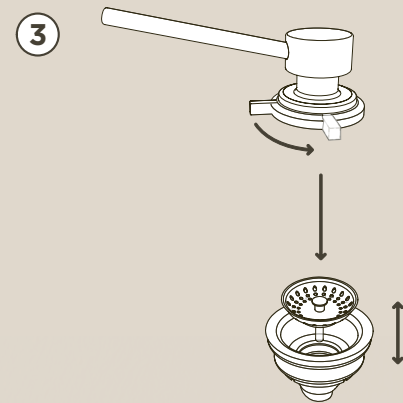

3 LADON
Kombinace excentru a dávkovače saponátu

Chrom - 629016CHR