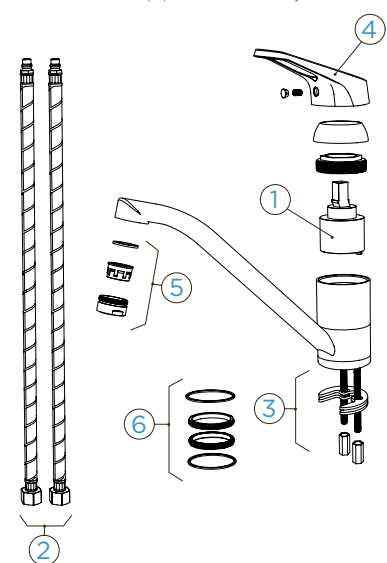

NÁHRADNÍ DÍLY - INFORMACE

Eshop příslušenství shop.schock.de

- 628734/1 1
- 628804/2 2
- 628734/2 3
- 628734XXX 4
- 628734/5 5
- 628734/8 6