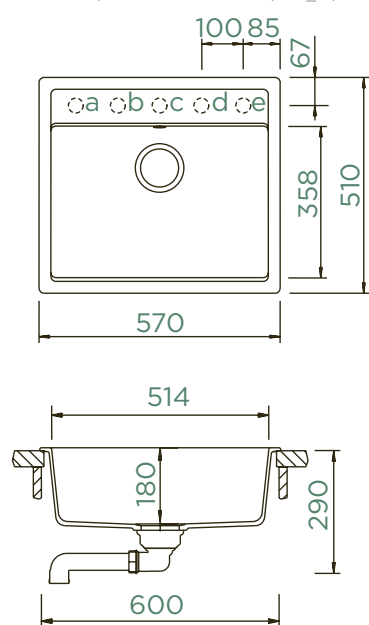

TECHNICKÉ INFORMACE

PDF/DXF: www.schock.de/cze_cs/drezy