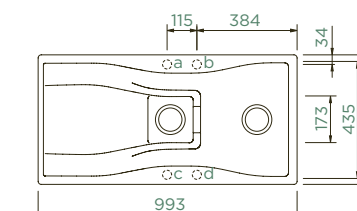

TECHNICKÉ INFORMACE

PDF/DXF: www.schock.de/cze_cs/drezy

VOLITELNÉ PŘÍSLUŠENSTVÍ (KČ) (VÍCE INFORMACÍ NA STR 199-205)

Viditelné části v nerez	629366EDM	1120,-	LED světlo, pro dřez vpravo/odkap vlevo	629024/R	6970,-
Viditelné části ve White Gold	629366WGO	1810,-	LED světlo, pro dřez vlevo/odkap vpravo	629024/L	6970,-
Viditelné části v mědi	629366COP	1810,-	Ladon	629016	3500,-
Viditelné části v Gunmetal	629366GUM	1810,-	Amur	629014	2700,-
Viditelné části v Puro	629366PUR	1810,-	Samo CHR	629169CHR	1780,-
Designová podložka	629725S	2650,-	Samo EDO	629169EDM	2000,-
Designová podložka	629725COP	2650,-	Samo WGO	629169WGO	2200,-
Designová podložka	629725EDM	2650,-	Samo COP	629169COP	2200,-
Comfopush, CHR	629891CHR	900,-	Samo GUM	629169GUM	2200,-
Comfopush, EDM	629891EDM	1120,-	Samo PUR	629169S	2200,-
Wastecap	628152	270,-			

Všechny uvedené ceny jsou včetně 21% DPH