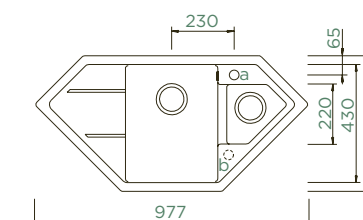

TECHNICKÉ INFORMACE

PDF/DXF: www.schock.de/cze_cs/drezy

VOLITELNÉ PŘÍSLUŠENSTVÍ (KČ) (VÍCE INFORMACÍ NA STR 199-205)

Viditelné části ve White Gold	629305WGO	1810,-	LED světlo, pro dřez vpravo/ odkap vlevo	629024/R	6970,-
Viditelné části v mědi	629305COP	1810,-	Ladon	629016	3500,-
Viditelné části v nerez	629305EDM	1120,-			
Viditelné části v Gunmetal	629305GUM	1810,-			
Viditelné části v Puro	629305PUR	1810,-			
Drátěný koš	629171	930,-			
Designová podložka	629725S	2650,-			
Designová podložka	629725COP	2650,-			
Designová podložka	629725EDM	2650,-			
Comfopush, CHR	629891CHR	900,-			
Comfopush, EDM	629891EDM	1120,-			
Wastecap	628152	270,-			

Upozornění: Uvedená šířka skříňky se týká instalace v rohu. Pokud není dřez instalován v rohové skříni, lze použít skříňku 80 cm.

Všechny uvedené ceny jsou včetně 21% DPH