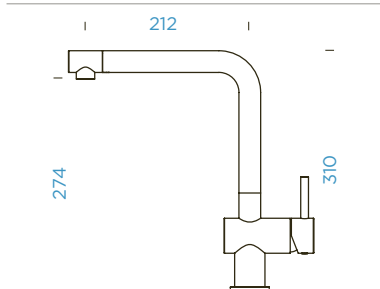

TECHNICKÉ INFORMACE