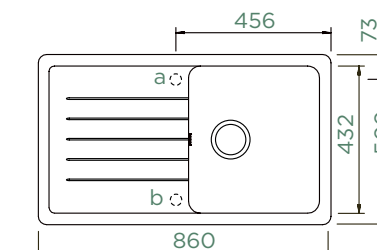

TECHNICKÉ INFORMACE

PDF/DXF: www.schock.de/cze_cs/drezy

VOLITELNÉ PŘÍSLUŠENSTVÍ (KČ) (VÍCE INFORMACÍ NA STR 199-205)

Viditelné části v nerezí	629313EDM	790,-
Viditelné části ve White Gold	629313WGO	1250,-
Viditelné části v mědi	629313COP	1250,-
Viditelné části v Gunmetal	629313GUM	1250,-
Viditelné části v Puro	629313PUR	1250,-
Krájecí deska Fibre-Rock	629184	2030,-
Designová podložka	629725S	2650,-
Designová podložka	629725COP	2650,-
Designová podložka	629725EDM	2650,-
Ladon	629016	3500,-