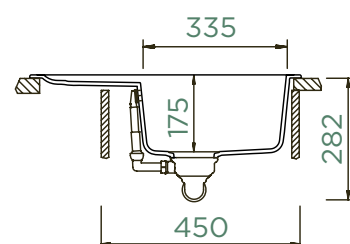

TECHNICKÉ INFORMACE

PDF/DXF: www.schock.de/cze_cs/drezy

VOLITELNÉ PŘÍSLUŠENSTVÍ (KČ) (VÍCE INFORMACÍ NA STR 199-205)

Viditelné části v nerezí	629313EDM	790,-
Viditelné části ve White Gold	629313WGO	1250,-
Viditelné části v mědi	629313COP	1250,-
Viditelné části v Gunmetal	629313GUM	1250,-
Viditelné části v Puro	629313PUR	1250,-
Krájecí deska Fibre-Rock	629184	2030,-
Designová podložka	629725S	2650,-
Designová podložka	629725COP	2650,-
Designová podložka	629725EDM	2650,-
Ladon	629016	3500,-

PŘÍSLUŠENSTVÍ V CENĚ

Odtokové armatury, sítko/zátka, excentrické ovládní **629313PD**