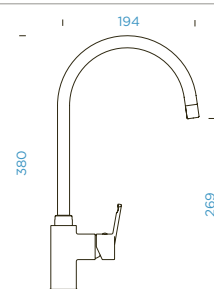

PARAMETRY

Připojovací hadička: **430 mm**
 Úhel otáčení: **360 °**
 Pozice páky: **oboustranný**
 Vlastnost: **Barevná varianta
 prášková metoda**

TECHNICKÉ INFORMACE

NÁHRADNÍ DÍLY - INFORMACE

Eshop příslušenství shop.schock.de