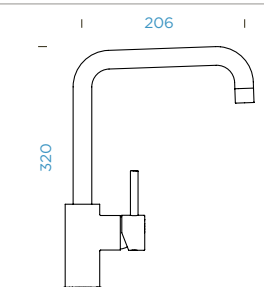

TECHNICKÉ INFORMACE