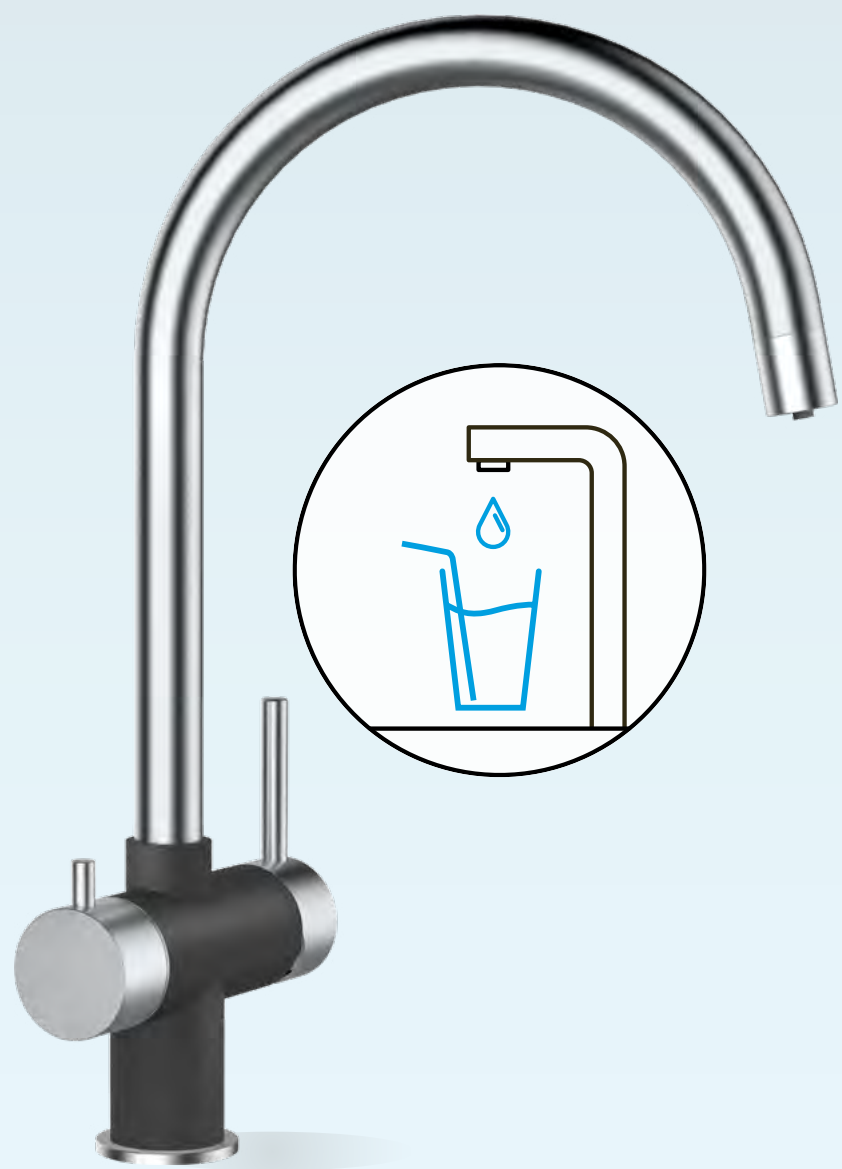

DVĚ FUNKCE PRO PITNOU A UŽITKOVOU VODU