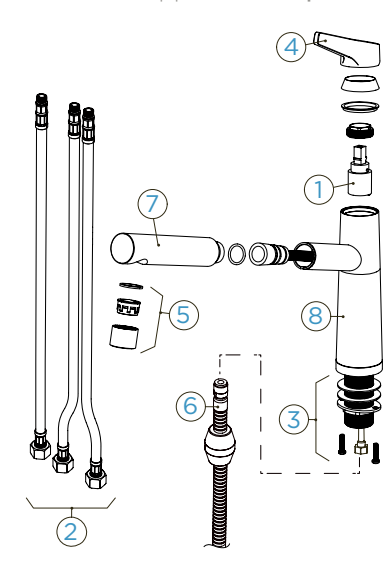

NÁHRADNÍ DÍLY - INFORMACE

Eshop příslušenství shop.schock.de

628805/1	1
628805/2	2
628793/3	3
628805/4	4
628791/5	5
628805/6	6
628792/5	7
5..22075XX	8