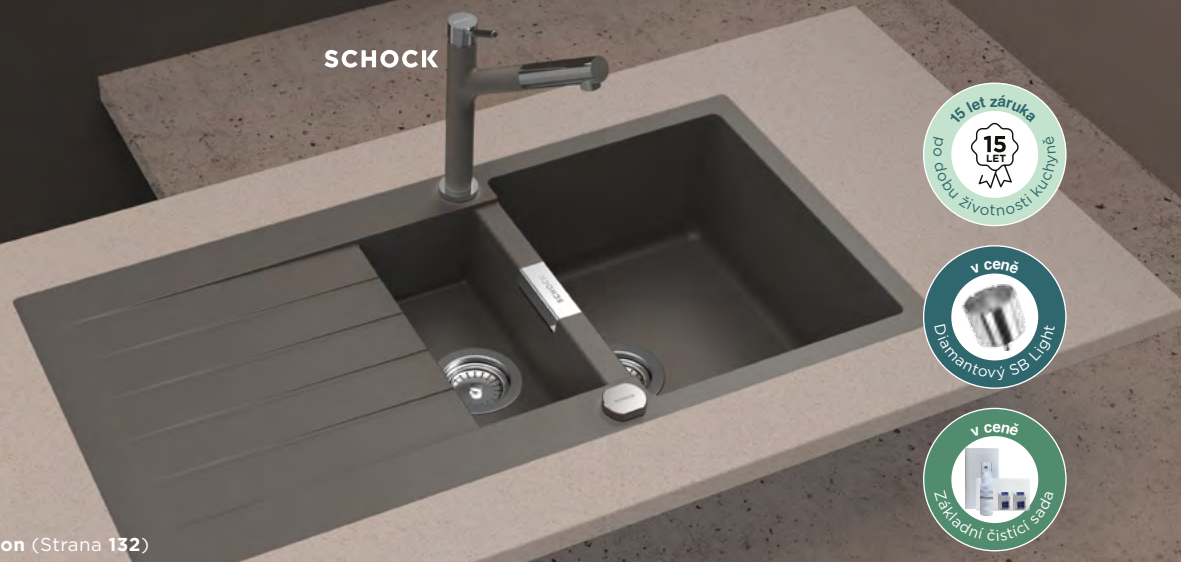

Odkaz na internet

Zobrazená baterie SCHOCK Dion (Strana 132)