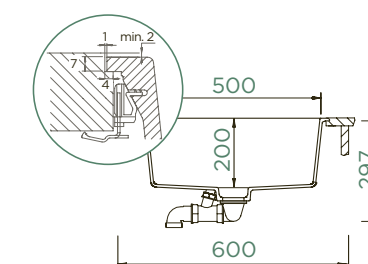

TECHNICKÉ INFORMACE

PDF/DXF: www.schock.de/cze_cs/drezy

VOLITELNÉ PŘÍSLUŠENSTVÍ (KČ) (VÍCE INFORMACÍ NA STR 199-205)

Viditelné části v nerezí	629392EDM	790,-	Ladon	629016	3500,-
Viditelné části ve White Gold	629392WGO	1250,-	Amur	629014	2700,-
Viditelné části v mědi	629392COP	1250,-	Samo CHR	629169CHR	1780,-
Viditelné části v Gunmetal	629392GUM	1250,-	Samo EDO	629169EDM	2000,-
Viditelné části v Puro	629392PUR	1250,-	Samo WGO	629169WGO	2200,-
Miska	629111	1670,-	Samo COP	629169COP	2200,-
Odkapávací deska silikonová	629188	2650,-	Samo GUM	629169GUM	2200,-
Comfopush, CHR	629891CHR	900,-	Samo PUR	629169S	2200,-
Comfopush, EDM	629891EDM	1120,-			
Adaptér pro drtič	629139	1350,-			
LED světlo, pro dřez vpravo/odkap vlevo	629024/R	6970,-			

Upozornění: použití vybraných typů drtičů možné pouze s adaptérem.

Všechny uvedené ceny jsou včetně 21% DPH