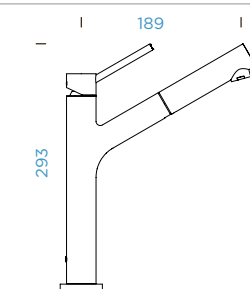

TECHNICKÉ INFORMACE

NÁHRADNÍ DÍLY - INFORMACE

Eshop příslušenství shop.schock.de

- 628744/1 1
- 628743/2 2
- 628743/3 3
- 628774CHR 4
- 628774/4 5
- 628774/6 6
- 628774/5 7