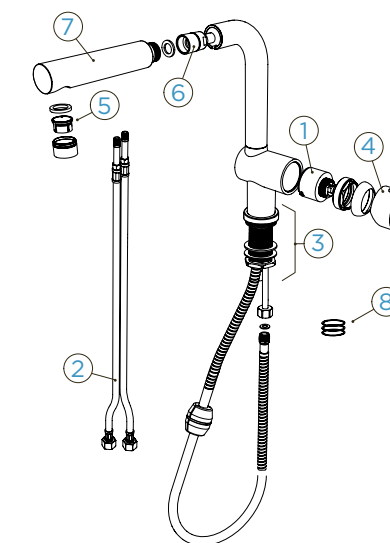

NÁHRADNÍ DÍLY - INFORMACE

Eshop příslušenství shop.schock.de

- 628801/1 1
- 628801/2 2
- 628801/3 3
- 628801/4 4
- 628739/5 5
- 628801/6 6
- 628801/7 7
- 628801/8 8