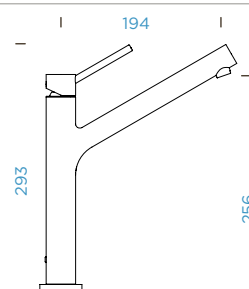

TECHNICKÉ INFORMACE

NÁHRADNÍ DÍLY - INFORMACE

Eshop příslušenství shop.schock.de

- 628744/1 1
- 628743/2 2
- 628743/3 3
- 628774XXX 4
- 628743/4XXX 5