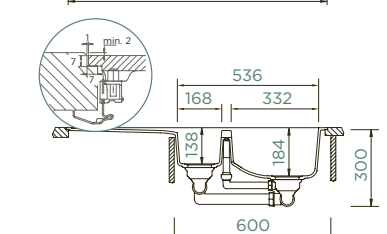

TECHNICKÉ INFORMACE

PDF/DXF: www.schock.de/cze_cs/drezy

VOLITELNÉ PŘÍSLUŠENSTVÍ (KČ) (VÍCE INFORMACÍ NA STR 199-205)

Viditelné části v nerez	629366EDM	1120,-	LED světlo, pro dřez vpravo/odkap vlevo	629024/R	6970,-
Viditelné části ve White Gold	629366WGO	1810,-	LED světlo, pro dřez vlevo/odkap vpravo	629024/L	6970,-
Viditelné části v mědi	629366COP	1810,-	Ladon	629016	3500,-
Viditelné části v Gunmetal	629366GUM	1810,-	Amur	629014	2700,-
Viditelné části v Puro	629366PUR	1810,-	Samo CHR	629169CHR	1780,-
Designová podložka	629725S	2650,-	Samo EDO	629169EDM	2000,-
Designová podložka	629725COP	2650,-	Samo WGO	629169WGO	2200,-
Designová podložka	629725EDM	2650,-	Samo COP	629169COP	2200,-
Comfopush, CHR	629891CHR	900,-	Samo GUM	629169GUM	2200,-
Comfopush, EDM	629891EDM	1120,-	Samo PUR	629169S	2200,-
Wastecap	628152	270,-			

Všechny uvedené ceny jsou včetně 21% DPH