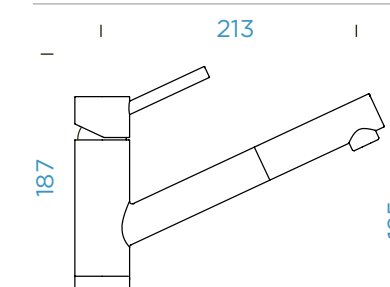

TECHNICKÉ INFORMACE