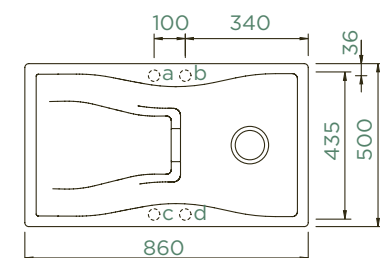

QR kód na internet

Zobrazené příslušenství: **Comfopush** (Strana 202)

Zobrazená baterie: **SCHOCK SC-550** (Strana 181)

QR kód na internet

Zobrazené příslušenství: **Bambusová krájecí deska** (Strana 199)

Zobrazená baterie: **SCHOCK SC-550** (Strana 181)

WATERFALL D-100

CLASSIC LINE	HORNÍ	KČ	SPODNÍ	KČ	PARAMETRY
● Puro	WATD100A PUR	11140,-	WATD100U PUR	11480,-	Šířka skříňky: 50 cm
● Magma	WATD100A MAG	11140,-	WATD100U MAG	11480,-	Vnitřní rozměr dřezu: 354 × 435 × 184 mm
● Carbonium	WATD100A CAR	11140,-	WATD100U CAR	11480,-	Orientace dřezu: oboustranný
● Stone	WATD100A STO	11140,-	WATD100U STO	11480,-	Výřez pro horní uložení: 840 × 480 mm
● Bronze	WATD100A BRO	11140,-	WATD100U BRO	11480,-	Výřez pro spodní uložení: 846 × 486 mm
● Silverstone	WATD100A SIL	11140,-	WATD100U SIL	11480,-	Tloušťka pracovní desky při podstavení myčky: 25 mm
○ Magnolia	WATD100A MGL	11140,-	WATD100U MGL	11480,-	
○ Polaris	WATD100A POL	11140,-	WATD100U POL	11480,-	
● Rouge	WATD100A ROU	12260,-	WATD100U ROU	12610,-	Vytvoření otvorů: 629004

Model se dodává i v provedení pro uložení do roviny 88

PŘÍSLUŠENSTVÍ V CENĚ

Odtokové armatury, sítko/zátka, excentrické ovládní **629371PD**

TECHNICKÉ INFORMACE

PDF/DXF: www.schock.de/cze_cs/drezy

VOLITELNÉ PŘÍSLUŠENSTVÍ (KČ) (VÍCE INFORMACÍ NA STR 199-205)

Viditelné části v nerezí	629371EDM	790,-	LED světlo, pro dřez vpravo/ odkap vlevo	629024/R	6970,-
Viditelné části ve White Gold	629371WGO	1250,-			
Viditelné části v mědi	629371COP	1250,-	LED světlo, pro dřez vlevo/ odkap vpravo	629024/L	6970,-
Viditelné části v Gunmetal	629371GUM	1250,-	Ladon	629016	3500,-
Viditelné části v Puro	629371PUR	1250,-			
Bambusová krájecí deska	629044	1240,-			
Krájecí deska Fibre-Rock	629184	2030,-			
Designová podložka	629725S	2650,-			
Designová podložka	629725COP	2650,-			
Designová podložka	629725EDM	2650,-			
Comfopush, CHR	629891CHR	900,-			
Comfopush, EDM	629891EDM	1120,-			
Wastecap	628152	270,-			

Upozornění: Osazení je možné i do skříňky velikosti 45 cm, pokud provedete výřez do boční stěny skříňky.

Všechny uvedené ceny jsou včetně 21% DPH

WATERFALL D-150

CLASSIC LINE	HORNÍ	KČ	SPODNÍ	KČ	PARAMETRY
● Puro	WATD150A PUR	14360,-	WATD150U PUR	14700,-	Šířka skříňky: 60 cm
● Magma	WATD150A MAG	14360,-	WATD150U MAG	14700,-	Vnitřní rozměr dřezu: 332 × 435 × 184 mm
● Carbonium	WATD150A CAR	14360,-	WATD150U CAR	14700,-	Orientace dřezu: oboustranný
● Stone	WATD150A STO	14360,-	WATD150U STO	14700,-	Výřez pro horní uložení: 980 × 480 mm
● Bronze	WATD150A BRO	14360,-	WATD150U BRO	14700,-	Výřez pro spodní uložení: 986 × 486 mm
● Silverstone	WATD150A SIL	14360,-	WATD150U SIL	14700,-	Tloušťka pracovní desky při podstavení myčky: 22 mm
○ Magnolia	WATD150A MGL	14360,-	WATD150U MGL	14700,-	
○ Polaris	WATD150A POL	14360,-	WATD150U POL	14700,-	
● Rouge	WATD150A ROU	15700,-	WATD150U ROU	16050,-	Vytvoření otvorů: 629004

Model se dodává i v provedení pro uložení do roviny 89

PŘÍSLUŠENSTVÍ V CENĚ

Odtokové armatury, sítko/zátka, excentrické ovládní **629366PD**