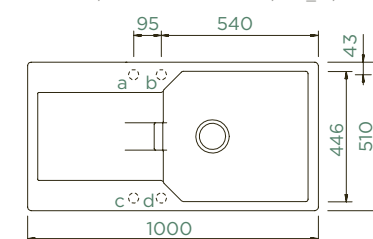

TECHNICKÉ INFORMACE

PDF/DXF: www.schock.de/cze_cs/drezy