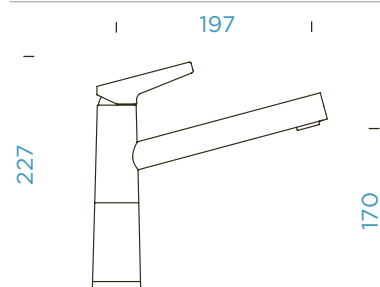

TECHNICKÉ INFORMACE