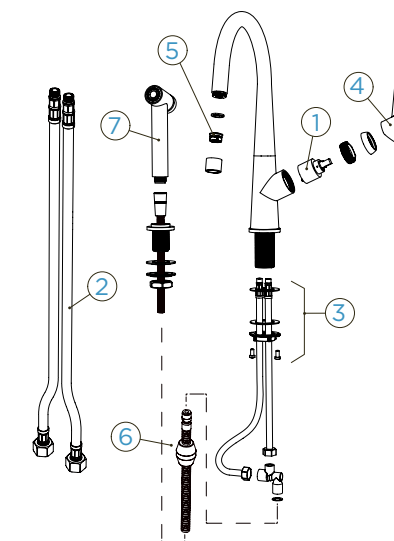

NÁHRADNÍ DÍLY - INFORMACE

Eshop příslušenství shop.schock.de

- 628741/1 1
- 628740/3 2
- 628740/2 3
- 628793EDM 4
- 628740/5 5
- 628740/4 6
- 628783/1EDM 7