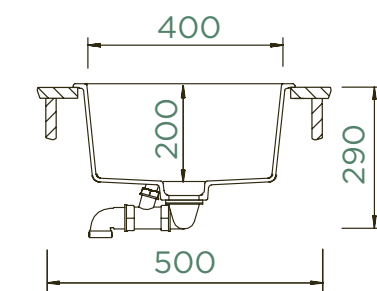

TECHNICKÉ INFORMACE

PDF/DXF: www.schock.de/cze_cs/drezy