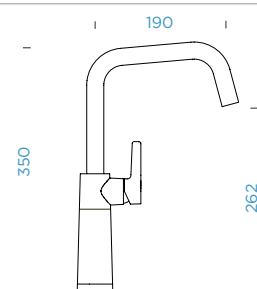

TECHNICKÉ INFORMACE

NÁHRADNÍ DÍLY - INFORMACE

Eshop příslušenství shop.schock.de