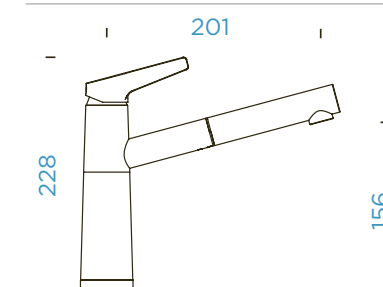

TECHNICKÉ INFORMACE