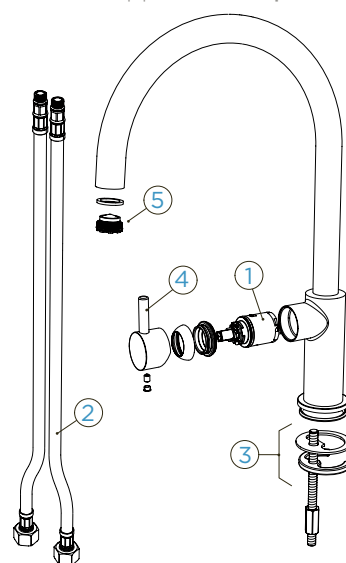

TECHNICKÉ INFORMACE

NÁHRADNÍ DÍLY - INFORMACE

Eshop příslušenství shop.schock.de

- 628720/1 1
- 628663/3 2
- 628733/2 3
- 628677/CHR 4
- 628677/5 5