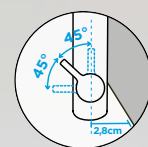

Odkaz na internet