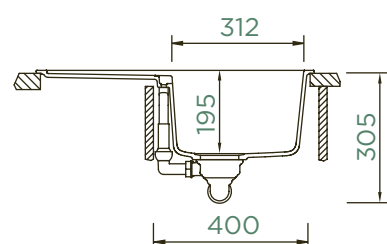

TECHNICKÉ INFORMACE

PDF/DXF: www.schock.de/cze_cs/drezy

VOLITELNÉ PŘÍSLUŠENSTVÍ (KČ) (VÍCE INFORMACÍ NA STR 199-205)

Bambusová krájecí deska	629052	560,-	Samo PUR	629169S	2200,-
Wastecap	628152	270,-			
LED světlo, pro dřez vpravo/odkap vlevo	629024/R	6970,-			
LED světlo, pro dřez vlevo/odkap vpravo	629024/L	6970,-			
Ladon	629016	3500,-			
Amur	629014	2700,-			
Samo CHR	629169CHR	1780,-			
Samo EDO	629169EDM	2000,-			
Samo WGO	629169WGO	2200,-			
Samo COP	629169COP	2200,-			
Samo GUM	629169GUM	2200,-			

Excentrické ovládání odtoku: 500,- při objednání jako součást dřezu (jinak dle ceníku ND).

Všechny uvedené ceny jsou včetně 21% DPH

PŘÍSLUŠENSTVÍ V CENĚ

Odtokové armatury s manuálně ovládaným sítkem/zátkou a sifonem **629368**