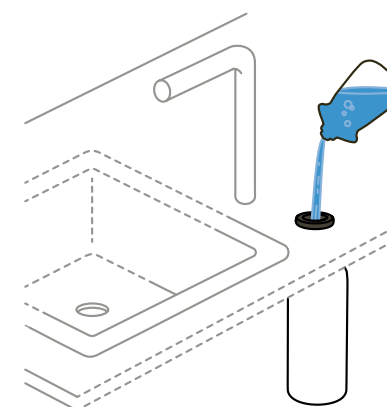

PLNĚNÍ

plnění ze zhora

PERFEKTNÍ DOPLŇKY PŘÍSLUŠENSTVÍ SCHOCK

Vhodné funkční příslušenství, k němuž patří krájecí desky, odkapávací misky, drátěné koše na nádobí, napařovací misky a mnoho dalších doplňků, je zárukou toho, že dřez bude v kuchyni dokonalým všestranným pomocníkem. Individuální řešení napomáhají udržovat pořádek a podporují přípravu čerstvých potravin v zdravotně nezávadném prostředí.