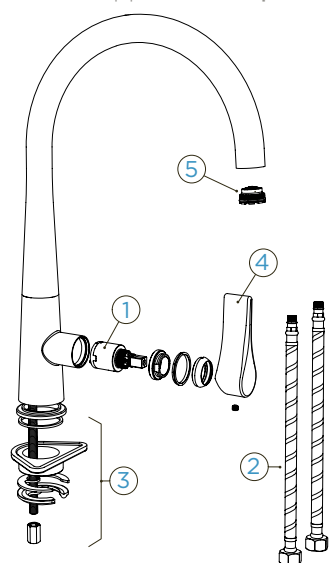

TECHNICKÉ INFORMACE

NÁHRADNÍ DÍLY - INFORMACE

Eshop příslušenství shop.schock.de

- 628745/1 1
- 628745/2 2
- 628745/3 3
- 628745/X 4
- 628745/5 5