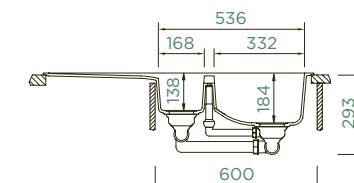

TECHNICKÉ INFORMACE

PDF/DXF: www.schock.de/cze_cs/drezy

VOLITELNÉ PŘÍSLUŠENSTVÍ (KČ) (VÍCE INFORMACÍ NA STR 199-205)

Viditelné části v nerezí	629366EDM	1120,-	LED světlo, pro dřez vpravo/ odkap vlevo	629024/R	6970,-
Viditelné části ve White Gold	629366WGO	1810,-			
Viditelné části v mědi	629366COP	1810,-	LED světlo, pro dřez vlevo/ odkap vpravo	629024/L	6970,-
Viditelné části v Gunmetal	629366GUM	1810,-	Ladon	629016	3500,-
Viditelné části v Puro	629366PUR	1810,-	Amur	629014	2700,-
Bambusová krájecí deska	629044	1240,-	Samo CHR	629169CHR	1780,-
Krájecí deska Fibre-Rock	629184	2030,-	Samo EDO	629169EDM	2000,-
Designová podložka	629725S	2650,-	Samo WGO	629169WGO	2200,-
Designová podložka	629725COP	2650,-	Samo COP	629169COP	2200,-
Designová podložka	629725EDM	2650,-	Samo GUM	629169GUM	2200,-
Comfopush, CHR	629891CHR	900,-	Samo PUR	629169S	2200,-
Comfopush, EDM	629891EDM	1120,-			
Wastecap	628152	270,-			

Všechny uvedené ceny jsou včetně 21% DPH