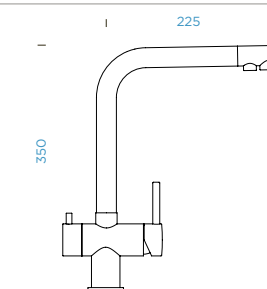

TECHNICKÉ INFORMACE