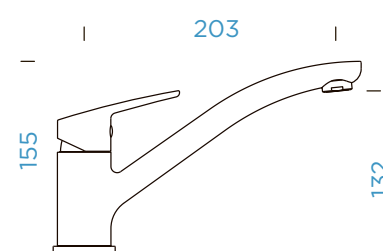

TECHNICKÉ INFORMACE