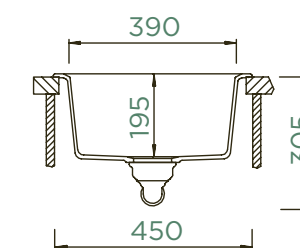

TECHNICKÉ INFORMACE

PDF/DXF: www.schock.de/cze_cs/drezy