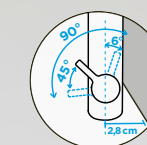

Odkaz na internet