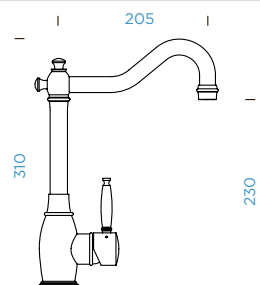

TECHNICKÉ INFORMACE