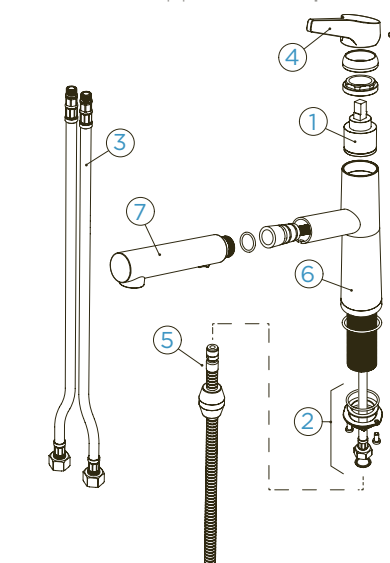

NÁHRADNÍ DÍLY - INFORMACE

Eshop příslušenství shop.schock.de

628784/1	1
628784/2	2
628785/3	3
628784CHR	4
628784/4	5
5..22075XX	6
628784/7	7