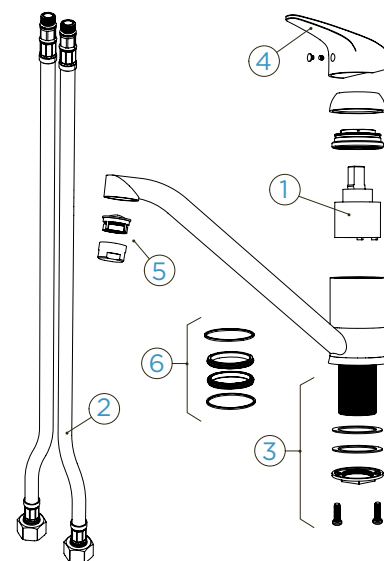

NÁHRADNÍ DÍLY - INFORMACE

Eshop příslušenství shop.schock.de

- 628794/1 1
- 628748/2 2
- 628778/2 3
- 628794EDM 4
- 628740/5 5
- 628794/8 6