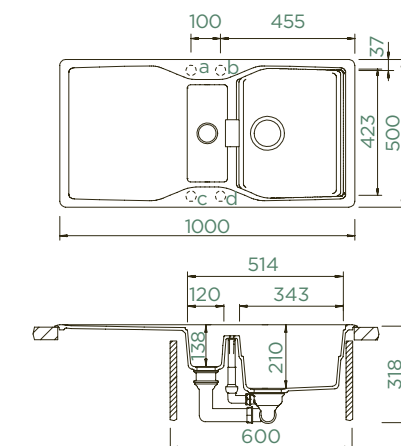

TECHNICKÉ INFORMACE

PDF/DXF: www.schock.de/cze_cs/drezy