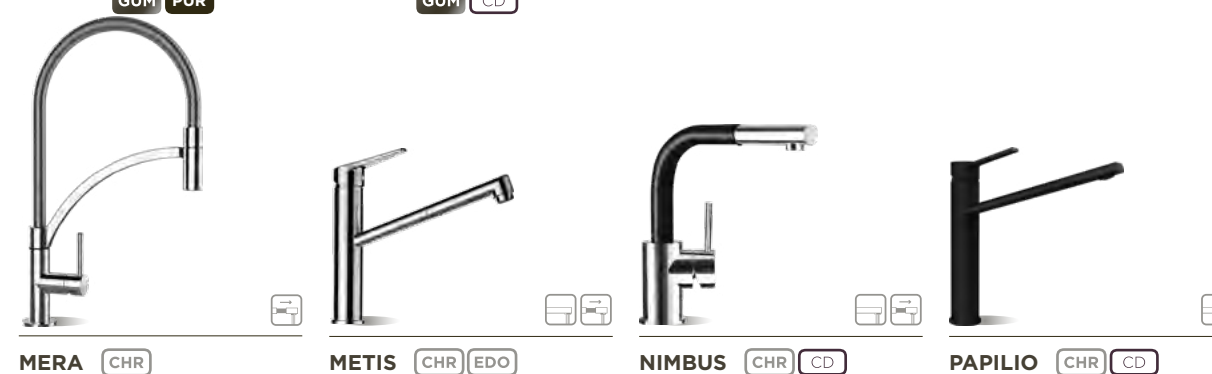

s pevným ramínkem
s vytahovací koncovkou
vytahovací sprcha
Nízkotlak
Montáž před okno
CRISTADUR®
Green Line
CRISTALITE®