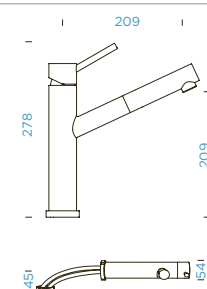

TECHNICKÉ INFORMACE