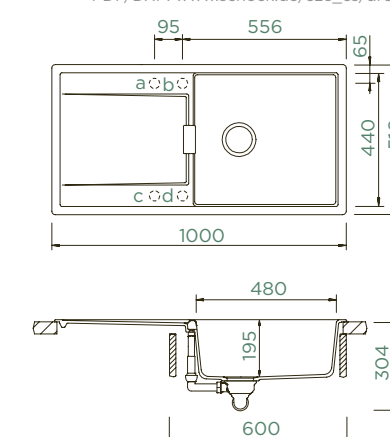

TECHNICKÉ INFORMACE

PDF/DXF: www.schock.de/cze_cs/drezy