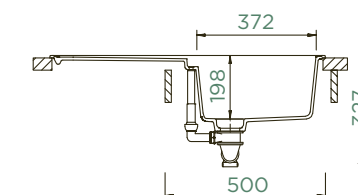

TECHNICKÉ INFORMACE

PDF/DXF: www.schock.de/cze_cs/drezy

VOLITELNÉ PŘÍSLUŠENSTVÍ (KČ) (VÍCE INFORMACÍ NA STR 199-205)

Viditelné části v nerezí	629675EDM	790,-	Comfopush, EDM	629891EDM	1120,-
Viditelné části ve White Gold	629675WGO	1250,-	Adaptér pro drtič	629139	1350,-
Viditelné části v mědi	629675COP	1250,-	Indutherm	629100	6970,-
Viditelné části v Gunmetal	629675GUM	1250,-	LED světlo, pro dřez vpravo/ odkap vlevo	629024/R	6970,-
Viditelné části v Puro	629675PUR	1250,-	LED světlo, pro dřez vlevo/ odkap vpravo	629024/L	6970,-
Bambusová krájecí deska	629044	1240,-	Ladon	629016	3500,-
Krájecí deska Fibre-Rock	629184	2030,-			
Gastronorm nádoba GN 2/8	629060	1800,-			
Gastronorm nádoba GN 2/8	629061	680,-			
Designová podložka	629725S	2650,-			
Designová podložka	629725COP	2650,-			
Designová podložka	629725EDM	2650,-			
Comfopush, CHR	629891CHR	900,-			

Upozornění: použití vybraných typů drtičů možné pouze s adaptérem.

Všechny uvedené ceny jsou včetně 21% DPH