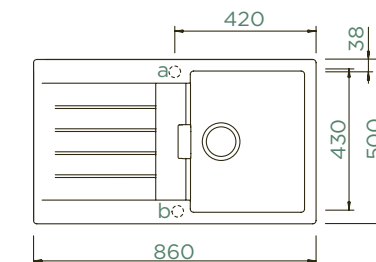

TECHNICKÉ INFORMACE

PDF/DXF: www.schock.de/cze_cs/drezy

VOLITELNÉ PŘÍSLUŠENSTVÍ (KČ) (VÍCE INFORMACÍ NA STR 199-205)

Viditelné části v nerez	629371EDM	790,-	Wastecap	628152	270,-
Viditelné části ve White Gold	629371WGO	1250,-	LED světlo, pro dřez vpravo/ odkap vlevo	629024/R	6970,-
Viditelné části v mědi	629371COP	1250,-	LED světlo, pro dřez vlevo/ odkap vpravo	629024/L	6970,-
Viditelné části v Gunmetal	629371GUM	1250,-	Ladon	629016	3500,-
Viditelné části v Puro	629371PUR	1250,-			
Bambusová krájecí deska	629044	1240,-			
Krájecí deska Fibre-Rock	629184	2030,-			
Drátěný koš	629171	930,-			
Designová podložka	629725S	2650,-			
Designová podložka	629725COP	2650,-			
Designová podložka	629725EDM	2650,-			
Comfopush, CHR	629891CHR	900,-			
Comfopush, EDM	629891EDM	1120,-			

Všechny uvedené ceny jsou včetně 21% DPH