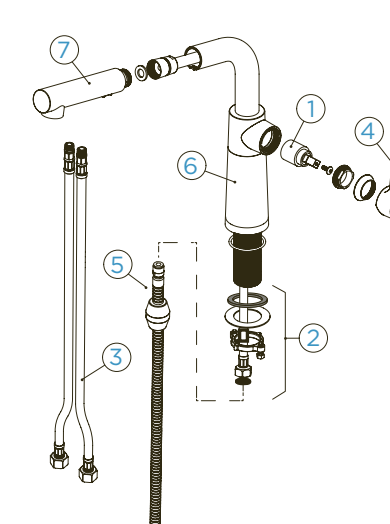

NÁHRADNÍ DÍLY - INFORMACE

Eshop příslušenství shop.schock.de

628784/1	1
628784/2	2
628784/3	3
628785CHR	4
628784/4	5
5..22075XX	6
628784/7	7