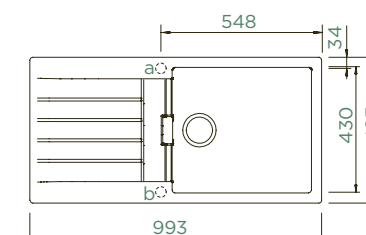

TECHNICKÉ INFORMACE

PDF/DXF: www.schock.de/cze_cs/drezy

VOLITELNÉ PŘÍSLUŠENSTVÍ (KČ) (VÍCE INFORMACÍ NA STR 199-205)

Viditelné části ve White Gold	629371WGO	1250,-	LED světlo, pro dřez vpravo/odkap vlevo	629024/R	6970,-
Viditelné části v mědi	629371COP	1250,-			
Viditelné části v nerez	629371EDM	790,-	LED světlo, pro dřez vlevo/odkap vpravo	629024/L	6970,-
Viditelné části v Gunmetal	629371GUM	1250,-	Ladon	629016	3500,-
Viditelné části v Puro	629371PUR	1250,-			
Drátěný koš	629171	930,-			
Designová podložka	629725S	2650,-			
Designová podložka	629725COP	2650,-			
Designová podložka	629725EDM	2650,-			
Comfopush, CHR	629891CHR	900,-			
Comfopush, EDM	629891EDM	1120,-			
Wastecap	628152	270,-