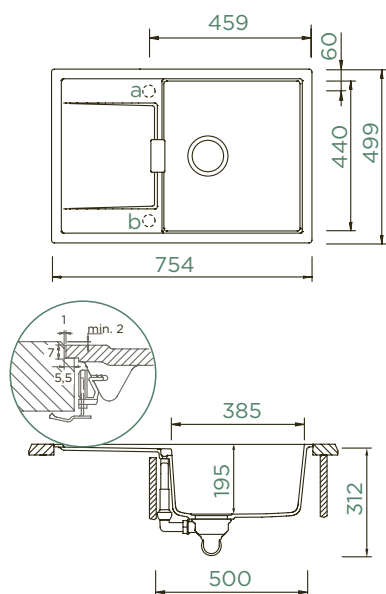

TECHNICKÉ INFORMACE

PDF/DXF: www.schock.de/cze_cs/drezy

VOLITELNÉ PŘÍSLUŠENSTVÍ (KČ) (VÍCE INFORMACÍ NA STR 199-205)

Viditelné části ve White Gold	629385WGO	1250,-	LED světlo, pro dřez vpravo/odkap vlevo	629024/R	6970,-
Viditelné části v mědi	629385COP	1250,-			
Viditelné části v nerez	629385EDM	790,-	LED světlo, pro dřez vlevo/odkap vpravo	629024/L	6970,-
Viditelné části v Gunmetal	629385GUM	1250,-	Ladon	629016	3500,-
Viditelné části v Puro	629385PUR	1250,-			
Dřevěné prkénko	629145	1010,-			
Designová podložka	629725S	2650,-			
Designová podložka	629725COP	2650,-			
Designová podložka	629725EDM	2650,-			
Comfopush, CHR	629891CHR	900,-			
Comfopush, EDM	629891EDM	1120,-			
Wastecap	628152	270,-			

Všechny uvedené ceny jsou včetně 21% DPH

MONO D-100L

CLASSIC LINE	DO ROVINY	KČ
● Puro	MOND100LFB PUR	14890,-
● Magma	MOND100LFB MAG	14890,-
● Stone	MOND100LFB STO	14890,-
● Bronze	MOND100LFB BRO	14890,-
● Silverstone	MOND100LFB SIL	14890,-

PARAMETRY

Šířka skříňky: **60 cm**
Vnitřní rozměr dřezu: **480 × 440 × 195 mm**
Orientace dřezu: **oboustranný**
Výřez pro uložení do roviny: **991 × 501 mm**
Tloušťka pracovní desky při podstavení myčky: **30 mm**

Vytvoření otvorů: **629004**

PŘÍSLUŠENSTVÍ V CENĚ

Odtokové armatury, sítko/zátka, excentrické ovládní **629385PD**