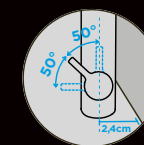

Odkaz na internet