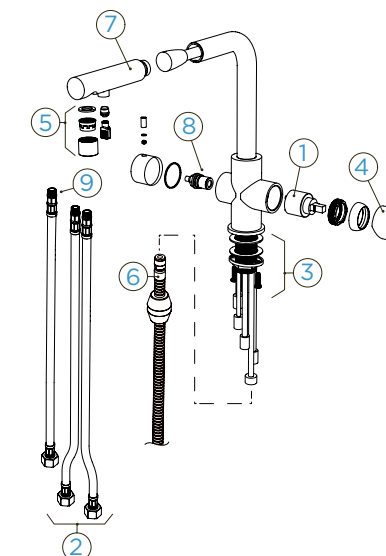

TECHNICKÉ INFORMACE

NÁHRADNÍ DÍLY - INFORMACE

Eshop příslušenství shop.schock.de

- 628778/1 1
- 628748/2 2
- 628779/9 3
- 628748/XXX 4
- 628779/8 5
- 628779/6 6
- 628779/7XXX 7
- 628748/7 8
- 628748/6 9