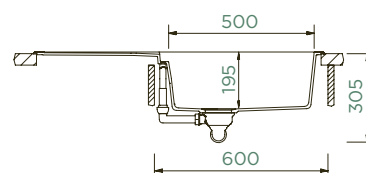

TECHNICKÉ INFORMACE

PDF/DXF: www.schock.de/cze_cs/drezy