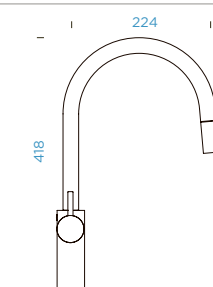

TECHNICKÉ INFORMACE