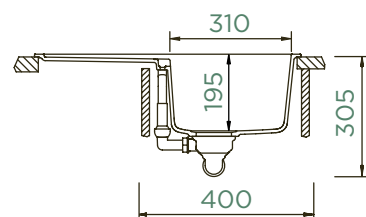

TECHNICKÉ INFORMACE

PDF/DXF: www.schock.de/cze_cs/drezy