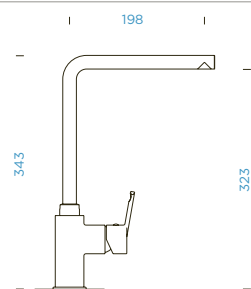

TECHNICKÉ INFORMACE

NÁHRADNÍ DÍLY - INFORMACE

Eshop příslušenství shop.schock.de

- 628714/1 1
- 628673/3 2
- 628714/6 3
- 628714XXX 4
- 628714/5 5