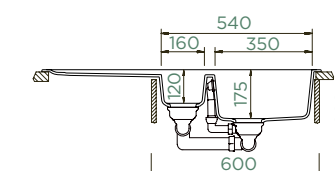

TECHNICKÉ INFORMACE

PDF/DXF: www.schock.de/cze_cs/drezy