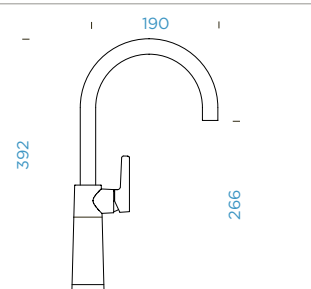

TECHNICKÉ INFORMACE