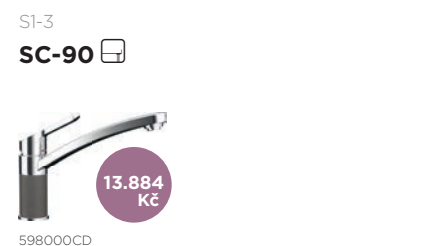

S1-3

SC-90

13.884 Kč

598000CD