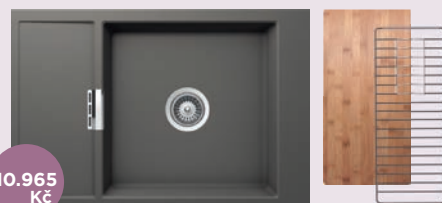

BAREVNÁ PRAVIDENÍ CRISTADUR®

10.965 Kč

MONO D-100XS

MOND100XSACD

780 x 510 mm

Velikost hlavní nádoby: 440 x 440 x 195 mm
Navíc: Odkapávací mřížka a krájecí deska