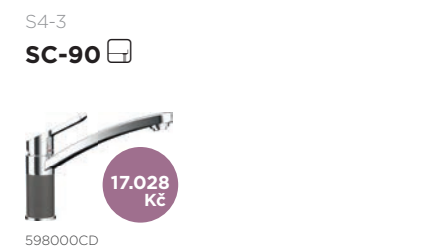

598000CD

S3-3

SC-90

15.554 Kč

598000CD

S4-3

SC-90

17.028 Kč