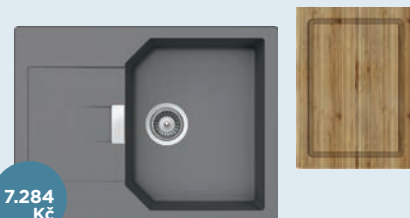

BAREVNÁ PŘÍKRYTÍ CRISTALITE®

6.561 Kč

MANHATTAN D-100XS 40

MAND100XSACT

640 x 510 mm

Velikost hlavní nádoby: 312 x 440 x 195 mm
Navíc: Krájecí deska

7.284 Kč

MANHATTAN D-100S 45