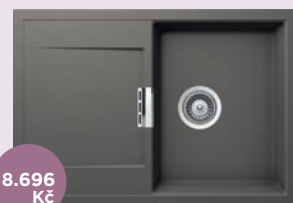

8.696 Kč

MONO D-100S

MOND100SACD

740 x 510 mm

Velikost hlavní nádoby: 340 x 440 x 195 mm