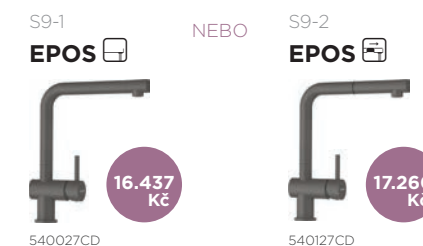

16.437 Kč

540027CD

17.260 Kč

540127CD

16.722 Kč

598000CD

14.452 Kč

598000CD

15.374 Kč

598000CD

16.824 Kč

598000CD

17.708 Kč

598000CD