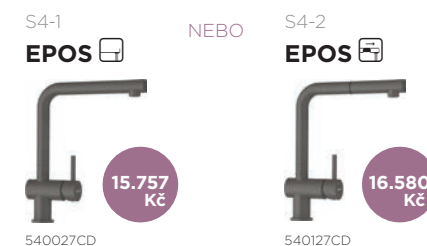

11.271 Kč

TOLEDO D-150

TOLD150ACD

1000 x 500 mm

Velikost hlavní nádoby: 350 x 432 x 175 mm

S1-1

EPOS

NEBO

EPOS

NEBO

S3-2

EPOS

14.283 Kč

15.106 Kč

540027CD

540127CD