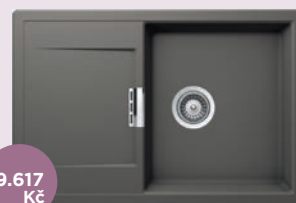

9.617 Kč

MONO D-100

MOND100ACD

765 x 510 mm

Velikost hlavní nádoby: 385 x 440 x 195 mm