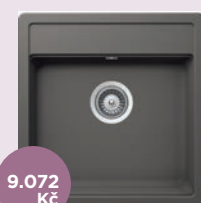

9.072 Kč

MONO N-100S 50

MONN100SACD

490 x 510 mm

Velikost hlavní nádoby: 434 x 364 x 180 mm