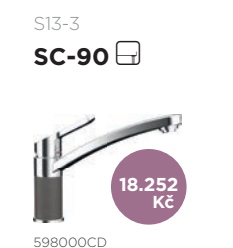

S13-3
SC-90

18.252 Kč

598000CD

NEBO