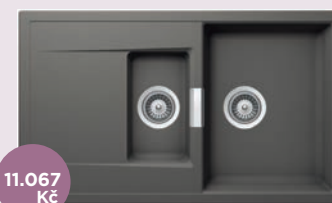

740 x 510 mm

Velikost hlavní nádoby: 340 x 440 x 195 mm

9.617 Kč

MONO D-100

MOND100ACD

765 x 510 mm

Velikost hlavní nádoby: 385 x 440 x 195 mm

11.067 Kč