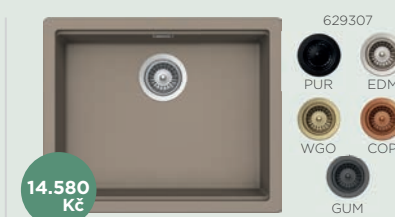

Patentové přihlášky
technologí

Klimaticky neutrální

BAREVNÁ PŘÍKRYTÍ CRISTADUR® GREEN LINE

12.850
Kč

KIRUNA N-100 50

KIRN100ACD

450 x 456 mm

Velikost hlavní nádoby: 400 x 400 x 180 mm