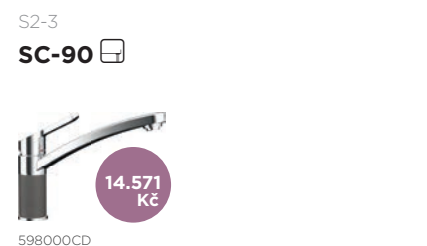

540127CD

S1-3

SC-90

13.884 Kč

598000CD

S2-3

SC-90

14.571 Kč