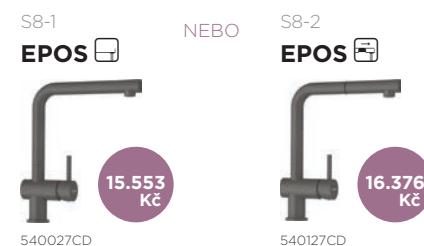

Velikost hlavní nádoby: 480 x 440 x 195 mm

15.451 Kč

540027CD

16.274 Kč

540127CD

13.182 Kč

540027CD

14.005 Kč

540127CD

14.103 Kč

540027CD

14.926 Kč

540127CD

15.553 Kč

540027CD

16.376 Kč