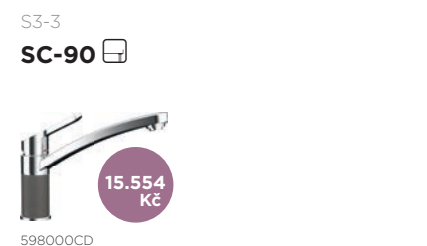

S3-3

SC-90

15.554 Kč

598000CD