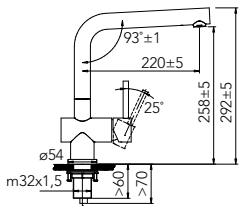

CA112BKM
Éénhendel mengkraan met
zwarte slang.
Single handle mixing tap with
black tube.
Einhebel-Mischhahn mit schwarzem
Schlauch.
Páková baterie s černým
potahem..

Black Line
€ 290,00 / Kč 8410,00