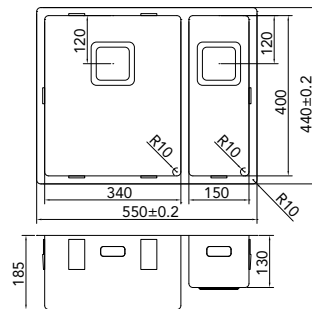

CA3415Q10

> 60 cm kastbreedte

Cabinet dimensions

Mindestgröße Schrank

Minimální šířka korpusu

€ 440,00 / Kč 12760,00

CA1534Q10

> 60 cm kastbreedte