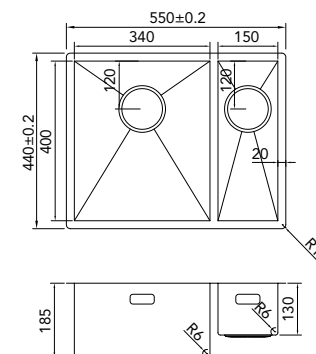

CAR6R0

CA40R6R0

> 45 cm kastbreedte

Cabinet dimensions

Mindestgröße Schrank

Minimální šířka korpusu

€ 210,00 / Kč 6090,00

CA50R6R0

> 60 cm kastbreedte

Cabinet dimensions

Mindestgröße Schrank

Minimální šířka korpusu

€ 220,00 / Kč 6380,00

CA55R6R0

> 60 cm kastbreedte

Cabinet dimensions

Mindestgröße Schrank

Minimální šířka korpusu

€ 230,00 / Kč 6670,00

CA3415R6R0

> 60 cm kastbreedte

Cabinet dimensions

Mindestgröße Schrank

Minimální šířka korpusu

€ 350,00 / Kč 10150,00