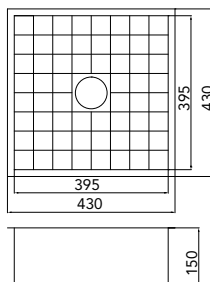

CAT5040
> 60 cm kastbreedte
Cabinet dimensions
Mindestgröße Schrank
Minimální šířka korpusu

€ 575,00 / Kč 16675,00