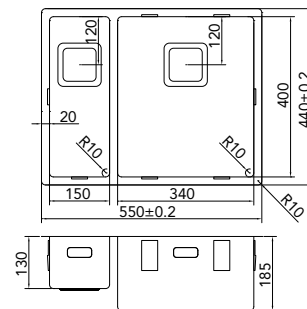

CA55Q10

> 60 cm kastbreedte

Cabinet dimensions

Mindestgröße Schrank

Minimální šířka korpusu

€ 305,00 / Kč 8845,00

CA3415Q10

> 60 cm kastbreedte

Cabinet dimensions

Mindestgröße Schrank

Minimální šířka korpusu

€ 440,00 / Kč 12760,00

CA1534Q10

> 60 cm kastbreedte

Cabinet dimensions

Mindestgröße Schrank

Minimální šířka korpusu

€ 440,00 / Kč 12760,00