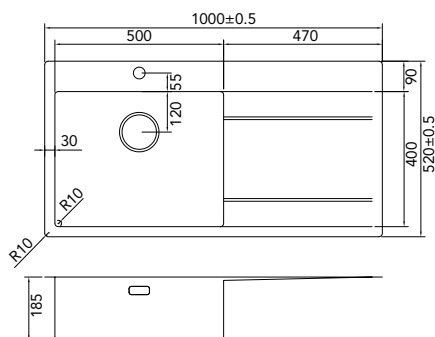

> 60 cm kastbreedte

Cabinet dimensions

Mindestgröße Schrank

Minimální šířka korpusu

€ 630,00 / Kč 18270,00

Extra gat, hole, Loch, otvor:

€ 50,00 / Kč 1450,00

CA1534ABR