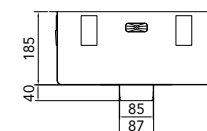

CAPPR10

Voor voedselrestenvermalers

De spoelbakken ten behoeve van voedselrestenvermalers hebben een naadloze aansluiting, zodat vuil zich niet ophoopt aan de randen.

Voor extra hygiëne. Neem contact met ons op voor een passend type voedselrestenvermaler.

For food waste disposers

The sinks for food waste disposers are joined seamlessly to the worktop to prevent dirt from building up at the edges and to keep everything hygienic.

Please contact us for a suitable type of food waste disposal unit.

Für Küchenabfallzerkleinerer

Die für einen Küchenabfallzerkleinerer geeigneten Spülbecken werden nahtlos in die Arbeitsplatte eingebaut, sodass sich kein Schmutz an den Rändern ansammelt und die Hygiene gewährleistet bleibt. Kontaktieren Sie uns für einen passenden Lebensmittelreste-Zermahler.

Dřezy pro drtiče odpadu

Série dřezů určena pro drtiče odpadu. Dřezy jsou bez spojů, takže nečistoty se nemají kde usazovat a hygiena je zabezpečena. Pro kompatibilní modely drtičů odpadu nás prosím kontaktujte.

CAPPFWD20R10
> 30 cm kastbreedte
Cabinet dimensions
Mindestgröße Schrank
Minimální šířka korpusu

€ 300,00 / Kč 8700,00

CAPPFWD40R10
> 45 cm kastbreedte
Cabinet dimensions
Mindestgröße Schrank
Minimální šířka korpusu

€ 325,00 / Kč 9425,00