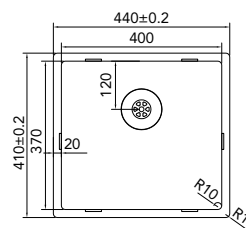

CAPPR10

Beperkte spoelbak- en kraanruimte?

Deze spoelbakken zijn speciaal ontwikkeld voor greeploze keukens met een werkbladdiepte van 60 cm. Hierdoor blijft er achter de spoelbak 3 centimeter meer over voor de kraan.

Limited space for sink and taps?

These sinks have been specially developed for handleless kitchens with a worktop depth of 60 cm. There is an extra 3 centimetres of space behind the sink to install the tap.

Wenig Platz?

Diese Spülbecken wurden speziell für grifflose Küchen mit einer 60 cm tiefen Arbeitsplatte entwickelt. Dadurch ist hinter dem Becken 3 cm mehr Platz für den Wasserhahn.

Málo místa?

Série dřezů je určena pro kuchyně s 60 cm hlubokou pracovní deskou. Za dřezem je o 3 cm více místa pro vodovodní baterii.

€ 290,00 / Kč 8410,00

€ 310,00 / Kč 8990,00