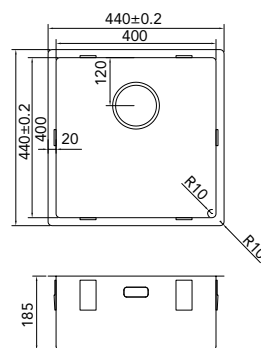

CA50R10

> 60 cm kastbreedte

Cabinet dimensions

Mindestgröße Schrank

Minimální šířka korpusu

€ 270,00 / Kč 7830,00