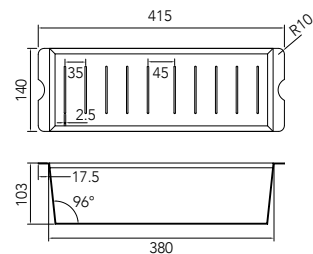

STANDARD COLOUR:

● CACS1 BK (black)

CACB

Geschikt voor R en Q series
Suitable for R and Q series
Geeignet für R und Q-Serie
Určeno pro sérii R a Q

€ 90,00 / Kč 2610,00
Verkrijgbaar in 12 kleuren