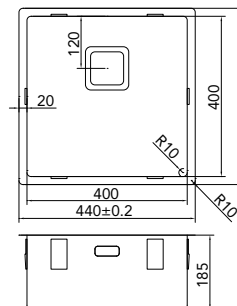

CA50Q10

> 60 cm kastbreedte

Cabinet dimensions

Mindestgröße Schrank

Minimální šířka korpusu

€ 295,00 / Kč 8555,00