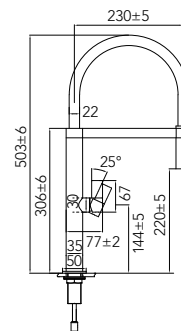

OPTION: EXTRA COLOURS

	Red	CA112I R
	White	CA112I W
	Black	CA112I BL
	Green	CA112I G
	Blue	CA112I B
	Lime	CA112I L
	Orange	CA112I O
	Pink	CA112I P
	Purple	CA112I PU
	Grey	CA112I GR
	Light pink	CA112I LP
	Yellow	CA112I Y

€ 17,50 / Kč 510,00