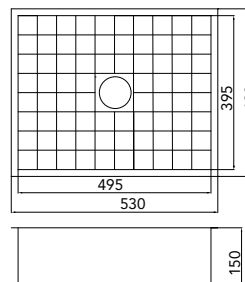

€ 575,00 / Kč 16675,00

CATO5040
> 60 cm kastbreedte
Cabinet dimensions
Mindestgröße Schrank
Minimální šířka korpusu

Met overloop / With overflow
Mit Überlauf / Avec trop-plein

€ 575,00 / Kč 16675,00

CAWB - Natuurlijk en bijzonder