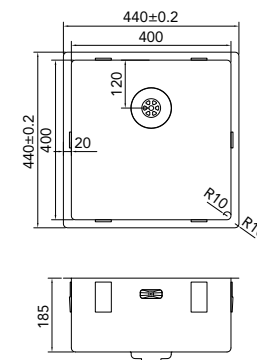

CAPPR10

CAPP16R10
> 30 cm kastbreedte
Cabinet dimensions
Mindestgröße Schrank
Minimální šířka korpusu

€ 260,00 / Kč 7540,00

CAPP20R10
> 30 cm kastbreedte
Cabinet dimensions
Mindestgröße Schrank
Minimální šířka korpusu

€ 280,00 / Kč 8120,00

CAPP34R10
> 40 cm kastbreedte
Cabinet dimensions
Mindestgröße Schrank
Minimální šířka korpusu

€ 315,00 / Kč 9135,00

CAPP40R10
> 45 cm kastbreedte
Cabinet dimensions
Mindestgröße Schrank
Minimální šířka korpusu

€ 295,00 / Kč 8555,00