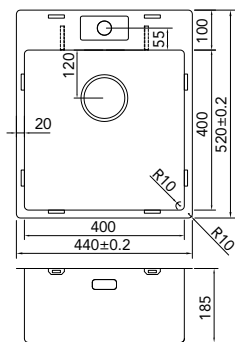

CA50KR10
> 60 cm kastbreedte
Cabinet dimensions
Mindestgröße Schrank
Minimální šířka korpusu

€ 285,00 / Kč 8265,00
Extra gat, hole, Loch, otvor:
€ 50,00 / Kč 1450,00