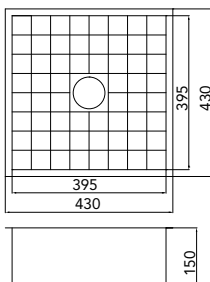

CATO4040
> 45 cm kastbreedte
Cabinet dimensions
Mindestgröße Schrank
Minimální šířka korpusu

Met overloop / With overflow
Mit Überlauf / Avec trop-plein

€ 550,00 / Kč 15950,00