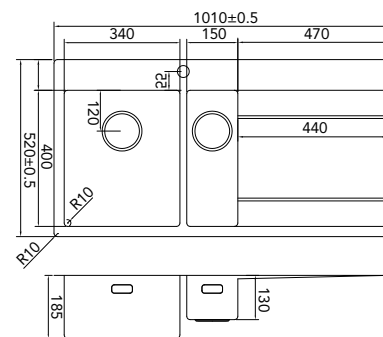

> 60 cm kastbreedte

Cabinet dimensions

Mindestgröße Schrank

Minimální šířka korpusu

€ 720,00 / Kč 20880,00

Extra gat, hole, Loch, otvor:

€ 50,00 / Kč 1450,00

CAQ10 - Our favourite square