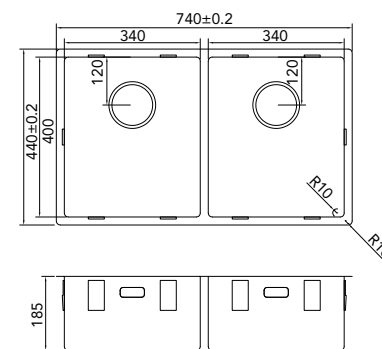

CA55R10

> 60 cm kastbreedte

Cabinet dimensions

Mindestgröße Schrank

Minimální šířka korpusu

€ 280,00 / Kč 8120,00

CA3415R10

> 60 cm kastbreedte

Cabinet dimensions

Mindestgröße Schrank

Minimální šířka korpusu

€ 400,00 / Kč 11600,00

CA1534R10

> 60 cm kastbreedte

Cabinet dimensions

Mindestgröße Schrank

Minimální šířka korpusu

€ 400,00 / Kč 11600,00

CA3434R10

> 80 cm kastbreedte

Cabinet dimensions

Mindestgröße Schrank

Minimální šířka korpusu

€ 485,00 / Kč 14065,00