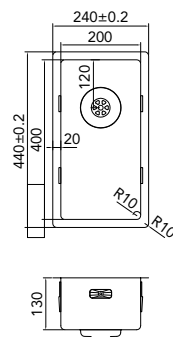

CAPP34R10
> 40 cm kastbreedte
Cabinet dimensions
Mindestgröße Schrank
Minimální šířka korpusu

€ 315,00 / Kč 9135,00