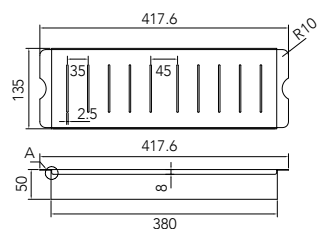

STANDARD COLOUR:

● CACS BK (black)

CACS1

Geschikt voor R en Q series
Suitable for R and Q series
Geeignet für R und Q-Serie
Určeno pro sérii R a Q

€ 90,00 / Kč 2610,00
Verkrijgbaar in 12 kleuren