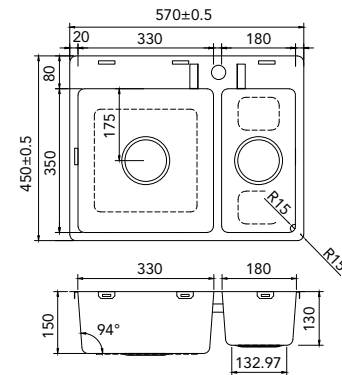

CABL3318KR15