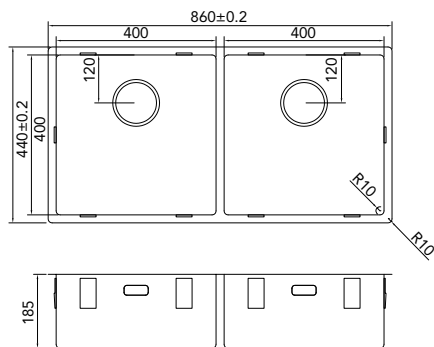

Minimální šířka korpusu

€ 485,00 / Kč 14065,00

CAR10

CA4040R10
 > 90 cm kastbreedte
 Cabinet dimensions
 Mindestgröße Schrank
 Minimální šířka korpusu

€ 500,00 / Kč 14500,00

CA40KR10
 > 45 cm kastbreedte
 Cabinet dimensions
 Mindestgröße Schrank
 Minimální šířka korpusu