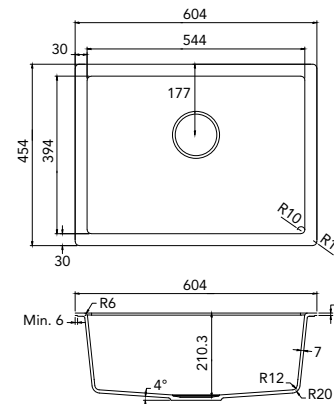

De bak altijd als mal gebruiken voor de uitsparing

Always use the sink as a template for the hole

Für den Ausschnitt muss die Spüle als Schablone verwendet werden

Pro výřez se musí použít dřez jako šablona

Black Line
€ 350,00 / Kč 10150,00