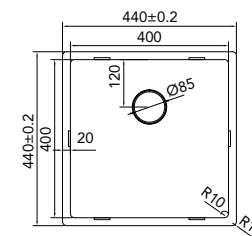

CAPPR10

Voor voedselrestenvermalers

De spoelbakken ten behoeve van voedselrestenvermalers hebben een naadloze aansluiting, zodat vuil zich niet ophoopt aan de randen.

Voor extra hygiëne. Neem contact met ons op voor een passend type voedselrestenvermaler.

For food waste disposers

The sinks for food waste disposers are joined seamlessly to the worktop to prevent dirt from building up at the edges and to keep everything hygienic.

Please contact us for a suitable type of food waste disposal unit.

Für Küchenabfallzerkleinerer

Die für einen Küchenabfallzerkleinerer geeigneten Spülbecken werden nahtlos in die Arbeitsplatte eingebaut, sodass sich kein Schmutz an den Rändern ansammelt und die Hygiene gewährleistet bleibt. Kontaktieren Sie uns für einen passenden Lebensmittelreste-Zermahler.

Dřezy pro drtiče odpadu

Série dřezů určena pro drtiče odpadu. Dřezy jsou bez spojů, takže nečistoty se nemají kde usazovat a hygiena je zabezpečena. Pro kompatibilní modely drtičů odpadu nás prosím kontaktujte.

CAPPFWD20R10
> 30 cm kastbreedte
Cabinet dimensions
Mindestgröße Schrank
Minimální šířka korpusu

€ 300,00 / Kč 8700,00

CAPPFWD40R10
> 45 cm kastbreedte
Cabinet dimensions
Mindestgröße Schrank
Minimální šířka korpusu

€ 325,00 / Kč 9425,00