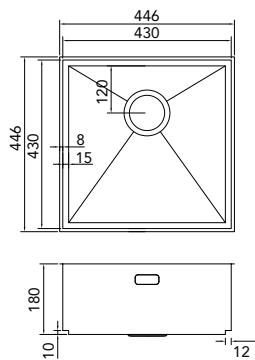

Součástí dodání: výpusť s designovým přepadem

CA40COMP
 > 60 cm kastbreedte
 Cabinet dimensions
 Mindestgröße Schrank
 Minimální šířka korpusu

€ 215,00 / Kč 6235,00

CA50COMP
 > 60 cm kastbreedte
 Cabinet dimensions
 Mindestgröße Schrank
 Minimální šířka korpusu