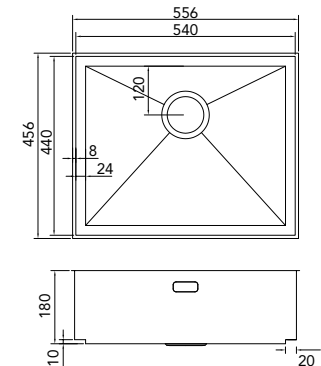

CA40COMP
> 60 cm kastbreedte
Cabinet dimensions
Mindestgröße Schrank
Minimální šířka korpusu

€ 215,00 / Kč 6235,00

CA50COMP
> 60 cm kastbreedte
Cabinet dimensions
Mindestgröße Schrank
Minimální šířka korpusu

€ 230,00 / Kč 6670,00

CA40GRA
> 60 cm kastbreedte
Cabinet dimensions
Mindestgröße Schrank
Minimální šířka korpusu

€ 219,00 / Kč 6355,00

CA50GRA
> 60 cm kastbreedte
Cabinet dimensions
Mindestgröße Schrank
Minimální šířka korpusu

€ 234,00 / Kč 6790,00