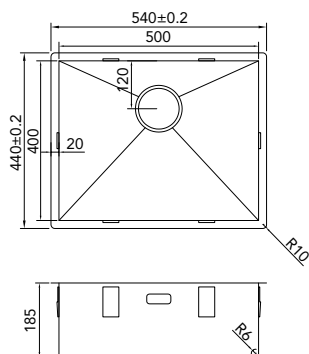

> 60 cm kastbreedte

Cabinet dimensions

Mindestgröße Schrank

Minimální šířka korpusu

€ 220,00 / Kč 6380,00

CA55R6R0

> 60 cm kastbreedte

Cabinet dimensions