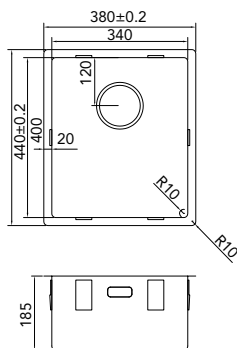

CA40R10

> 45 cm kastbreedte

Cabinet dimensions

Mindestgröße Schrank

Minimální šířka korpusu

€ 250,00 / Kč 7250,00