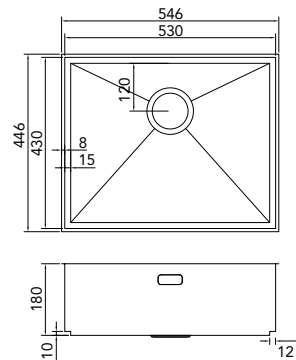

CA40GRA
> 60 cm kastbreedte
Cabinet dimensions
Mindestgröße Schrank
Minimální šířka korpusu

€ 219,00 / Kč 6355,00