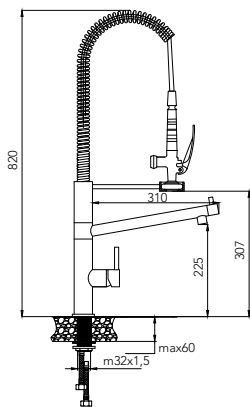

CA113I ECO PLUS

RVS, Stainless steel, Edelstahl, Nerez

€ 555,00 / Kč 16095,00

CA114 U ECO PLUS

Éénhendel mengkraan

Single handle mixing tap,

Einhand-Mischbatterie

Páková baterie

CA114IU ECO PLUS

RVS, Stainless steel, Edelstahl, Nerez

€ 298,00 / Kč 8645,00