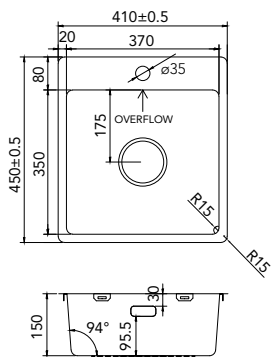

CABL37KR15

CABL3318R15