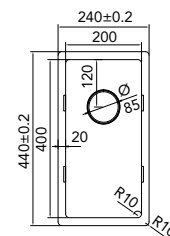

CAPPFWD40R10
> 45 cm kastbreedte
Cabinet dimensions
Mindestgröße Schrank
Minimální šířka korpusu

€ 325,00 / Kč 9425,00