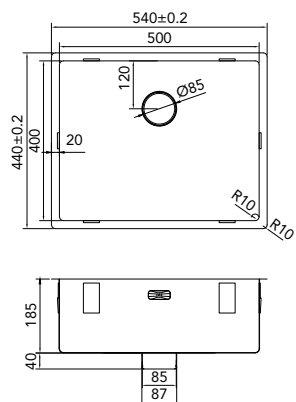

€ 325,00 / Kč 9425,00

CAPPFWD50R10

> 60 cm kastbreedte

Cabinet dimensions

Mindestgröße Schrank

Minimální šířka korpusu

€ 345,00 / Kč 10005,00

CAR10 - Fris en verfijnd