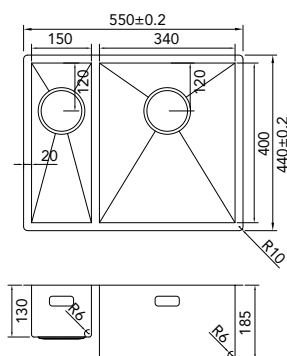

€ 350,00 / Kč 10150,00

CA1534R6R0

> 60 cm kastbreedte

Cabinet dimensions

Mindestgröße Schrank

Minimální šířka korpusu

€ 350,00 / Kč 10150,00

CAPPR10