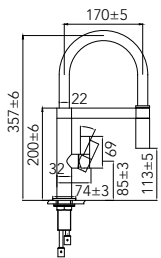

CA112M
Éénhendel mengkraan met zwarte slang.
Single handle mixing tap with black tube.
Einhebel-Mischhahn mit schwarzem Schlauch.
Páková baterie s černým potahem.

CA112IM
RVS, Stainless steel, Edelstahl, Nerez
€ 375,00 / Kč 10875,00

CA112CHM
Chroom, Chrome, Chrom, Chróm
€ 255,00 / Kč 7395,00

CA112BKM
Black Line
€ 290,00 /
Kč 8410,00