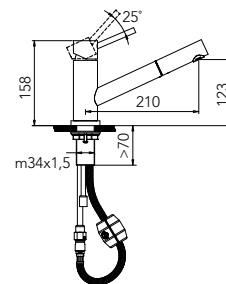

CA107IU ECO PLUS

€ 308,00 / Kč 8935,00

CA107CHU ECO PLUS

Chroom, Chrome, Chrom, Chróm
€ 180,00 / Kč 5220,00

OPTION - CADJ107108I

RVS, Stainless steel, Edelstahl, Nerez
€ 59,00 / Kč 1715,00

OPTION - CADJ107108CH