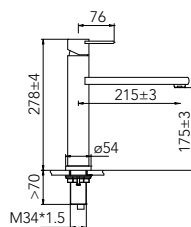

CA102CH ECO PLUS

Chroom, Chrome, Chrom, Chróm
€ 190,00 / Kč 5510,00