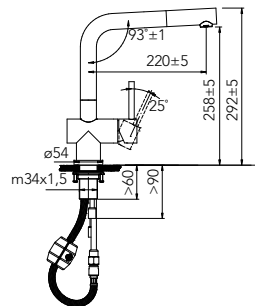

CA108IU ECO PLUS

RVS, Stainless steel, Edelstahl, Nerez
 € 308,00 / Kč 8932,00

CA108CHU ECO PLUS

Chroom, Chrome, Chrom, Chróm
 € 180,00 / Kč 5220,00

OPTION: CADJ107108I

RVS, Stainless steel, Edelstahl, Nerez
 € 59,00 / Kč 1715,00