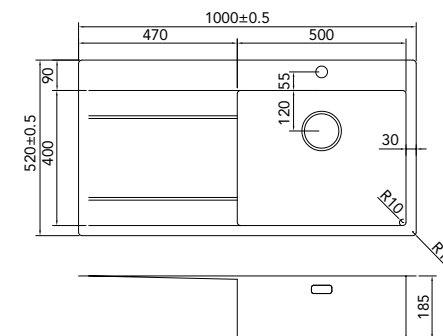

Cabinet dimensions

Mindestgröße Schrank

Minimální šířka korpusu

€ 630,00 / Kč 18270,00

Extra gat, hole, Loch, otvor:

€ 50,00 / Kč 1450,00

CAR10

CA50ABL