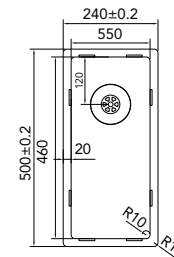

CAPP34D46R10

> 40 cm kastbreedte

Cabinet dimensions

Mindestgröße Schrank

Minimální šířka korpusu

€ 350,00 / Kč 10150,00