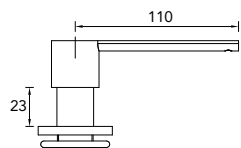

€ 69,00 / Kč 2005,00

CA203I

RVS, Stainless steel, Edelstahl, Nerez

€ 79,00 / Kč 2295,00

CA203BK

Black Line

€ 79,00 / Kč 2295,00

- * Inclusief zeeppfles
- Including soap bottle
- Einschließlich Seifenflasche
- S nádobou pro saponát