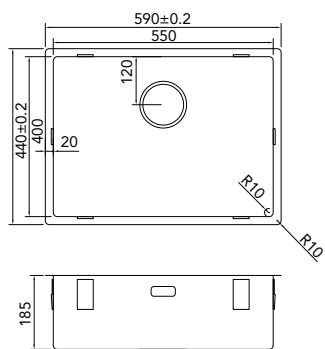

Minimální šířka korpusu

€ 270,00 / Kč 7830,00

CA55R10

> 60 cm kastbreedte

Cabinet dimensions

Mindestgröße Schrank

Minimální šířka korpusu

€ 280,00 / Kč 8120,00