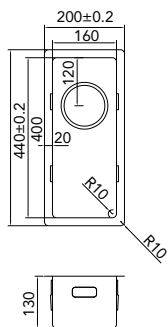

Součásti dodání: výpust s designovým přepadem, montážní úchyty

CAR10

CA16R10

> 30 cm kastbreedte

Cabinet dimensions

Mindestgröße Schrank

Minimální šířka korpusu

€ 215,00 / Kč 6235,00