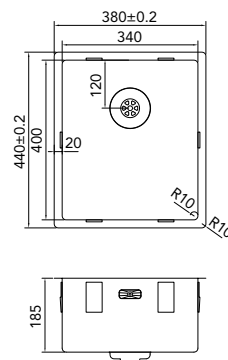

CAPP40R10
> 45 cm kastbreedte
Cabinet dimensions
Mindestgröße Schrank
Minimální šířka korpusu

€ 295,00 / Kč 8555,00