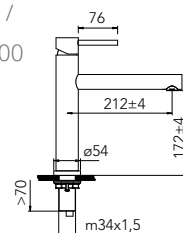

CA116BK ECO PLUS

Black Line

€ 215,00 /

Kč 6235,00