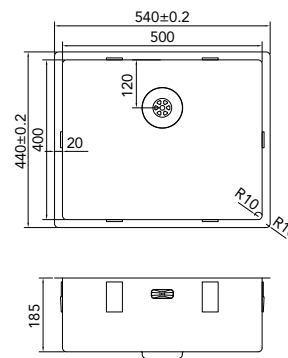

Minimální šířka korpusu

€ 310,00 / Kč 8990,00

CAPP50R10

> 60 cm kastbreedte

Cabinet dimensions

Mindestgröße Schrank

Minimální šířka korpusu

€ 315,00 / Kč 9135,00