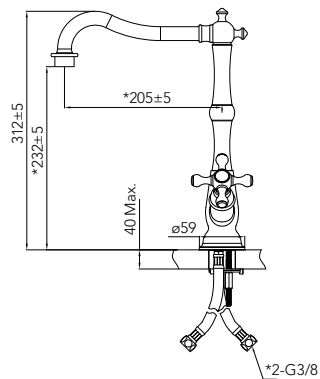

CA119
Éénhendel mengkraan
Single handle mixing tap,
Einhand-Mischbatterie
Páková baterie

CA119I

RVS, Stainless steel, Edelstahl, Nerez
€ 325,00 / Kč 9425,00

CA119BK

Black Line
€ 340,00 / Kč 9860,00 Kč

CA120
Tweegreeps mengkraan
Double handle mixing tap
Zweigriff-Mischbatterie
Kohoutková baterie

CA120I

RVS, Stainless steel, Edelstahl, Nerez
€ 289,00 / Kč 8385,00