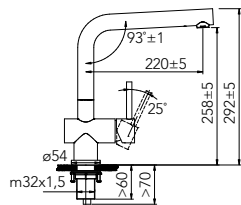

CA108BK ECO PLUS

Black Line
€ 205,00 / Kč 5945,00