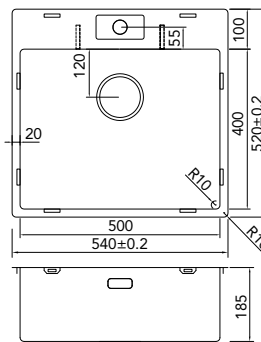

CA3415KR10
> 60 cm kastbreedte
Cabinet dimensions
Mindestgröße Schrank
Minimální šířka korpusu

€ 430,00 / Kč 12470,00
Extra gat, hole, Loch, otvor:
€ 50,00 / Kč 1450,00