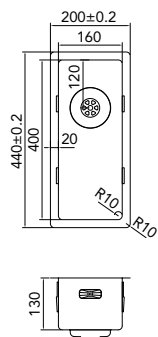

CAPP20R10
> 30 cm kastbreedte
Cabinet dimensions
Mindestgröße Schrank
Minimální šířka korpusu

€ 280,00 / Kč 8120,00