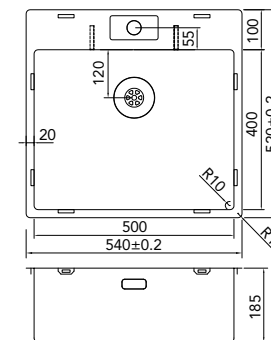

Minimální šířka korpusu

€ 310,00 / Kč 8990,00

CAPP50R10

> 60 cm kastbreedte

Cabinet dimensions

Mindestgröße Schrank

Minimální šířka korpusu

€ 315,00 / Kč 9135,00

CAPP50KR10

> 60 cm kastbreedte

Cabinet dimensions

Mindestgröße Schrank

Minimální šířka korpusu

€ 330,00 / Kč 9570,00

Extra gat, hole, Loch, otvor:

€ 50,00 / Kč 1450,00

CAPPR10

CAPP55R10

> 60 cm kastbreedte

Cabinet dimensions

Mindestgröße Schrank

Minimální šířka korpusu

€ 325,00 / Kč 9425,00

CAPP3415R10