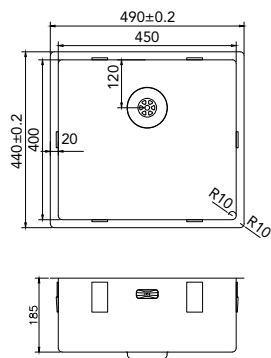

€ 315,00 / Kč 9135,00

CAPP40R10
 > 45 cm kastbreedte
 Cabinet dimensions
 Mindestgröße Schrank
 Minimální šířka korpusu

€ 295,00 / Kč 8555,00

CAPP40KR10

> 45 cm kastbreedte

Cabinet dimensions

Mindestgröße Schrank

Minimální šířka korpusu

€ 310,00 / Kč 8990,00

Extra gat, hole, Loch, otvor:

€ 50,00 / Kč 1450,00

CAPP45R10

> 60 cm kastbreedte

Cabinet dimensions

Mindestgröße Schrank

Minimální šířka korpusu

€ 310,00 / Kč 8990,00

CAPP50R10

> 60 cm kastbreedte

Cabinet dimensions

Mindestgröße Schrank

Minimální šířka korpusu

€ 315,00 / Kč 9135,00