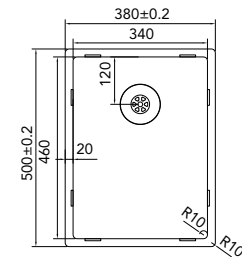

CAPPR10

Spoelbakken voor extra werkbladdiepte

Ideaal voor extra grote werkbladen en kookeilanden.

Sinks for extra-deep worktops

Ideal for extra-large worktops and kitchen islands.

Spülbecken für mehr Arbeitsplattentiefe

Ideal für Kochinseln und Arbeitsplatten in Übergrößen.

Dřezy pro hluboké pracovní desky

Ideální pro ostrůvky nebo hluboké pracovní desky.

CAPP20D46R10

> 30 cm kastbreedte

Cabinet dimensions

Mindestgröße Schrank

Minimální šířka korpusu

€ 310,00 / Kč 8990,00

CAPP34D46R10

> 40 cm kastbreedte

Cabinet dimensions

Mindestgröße Schrank

Minimální šířka korpusu

€ 350,00 / Kč 10150,00