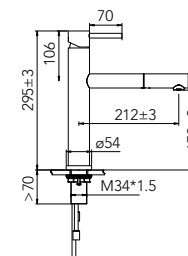

CA116BKU ECO PLUS

Black Line

€ 245,00 /

Kč 7105,00