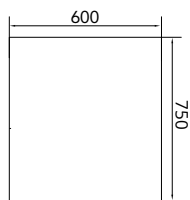

NEW
SIZE

CA9075I

RVS Achterwand
dikte 16mm inclusief MDF

Stainless steel rear panel thickness 16 mm
including MDF board

Rückwand aus Edelstahl Stärke 16 mm
inklusive MDF-Platte

Zadní stěna, nerez, hloubka 16 mm,
s MDF deskou

€ 155,00 / Kč 4495,00