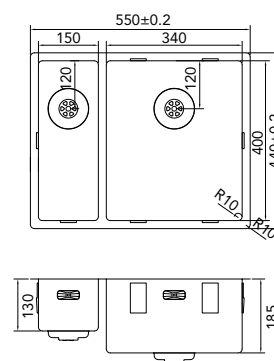

CAPP74R10

> 80 cm kastbreedte

Cabinet dimensions

Mindestgröße Schrank

Minimální šířka korpusu

€ 365,00 / Kč 10585,00