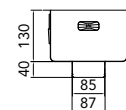

CAPPFWD40R10
> 45 cm kastbreedte
Cabinet dimensions
Mindestgröße Schrank
Minimální šířka korpusu

€ 325,00 / Kč 9425,00