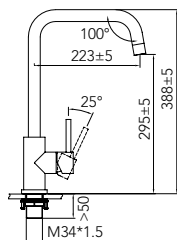

CA106I ECO PLUS

RVS, Stainless steel, Edelstahl, Nerez
€ 240,00 / Kč 6960,00