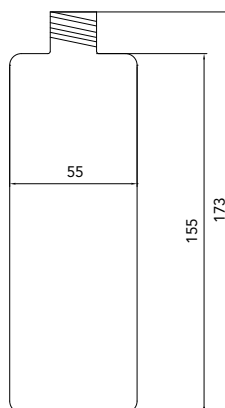

CA203BK

Black Line

€ 79,00 / Kč 2295,00

- Inclusief zeeppfles
- Including soap bottle
- Einschließlich Seifenflasche
- S nádobou pro saponát