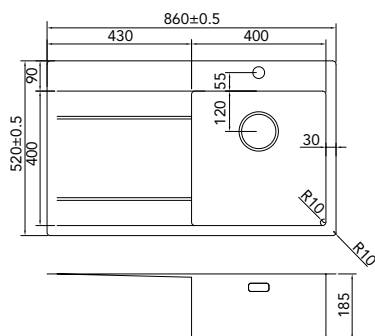

Cabinet dimensions

Mindestgröße Schrank

Minimální šířka korpusu

€ 590,00 / Kč 17110,00

Extra gat, hole, Loch, otvor:

€ 50,00 / Kč 1450,00

CA40ABL

> 50 cm kastbreedte