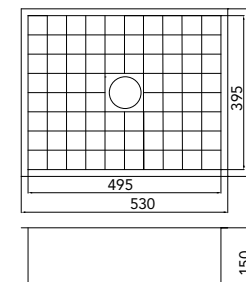

€ 575,00 / Kč 16675,00

CATO5040
> 60 cm kastbreedte
Cabinet dimensions
Mindestgröße Schrank
Minimální šířka korpusu

Met overloop / With overflow
Mit Überlauf / Avec trop-plein

€ 575,00 / Kč 16675,00

CAWB - Natuurlijk en bijzonder