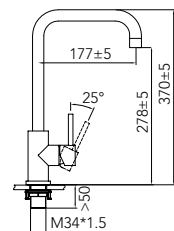

BASIC LINE

MAATTEKENINGEN | DIMENSIONAL DRAWINGS | MASSZEICHNUNGEN | ROZMĚRY

CABL3318R15

CABL001

Kijk voor het volledige productoverzicht op pagina 56

See page 56 for the full product range

Siehe Seite 56 für eine komplette Produktübersicht

Viz strana 56 pro přehled produktů