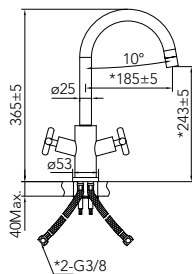

CA101CH PLUS

Chroom, Chrome, Chrom, Chróm
€ 150,00 / Kč 4350,00