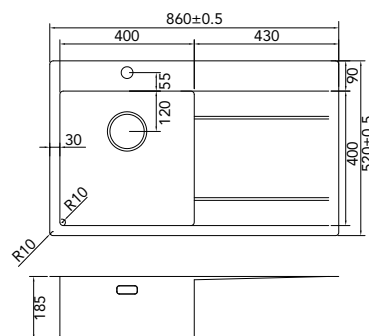

Cabinet dimensions

Mindestgröße Schrank

Minimální šířka korpusu

€ 590,00 / Kč 17110,00

Extra gat, hole, Loch, otvor:

€ 50,00 / Kč 1450,00

CA50ABR

> 60 cm kastbreedte