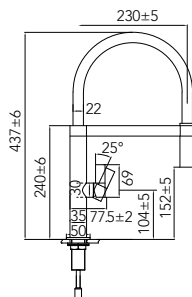

CA112
Éénhendel mengkraan met zwarte slang.
Single handle mixing tap with black tube.
Einhebel-Mischhahn mit schwarzem Schlauch.
Páková baterie s černým, červeným a
bílím potahem.

CA112I
RVS, Stainless steel, Edelstahl, Nerez
€ 395,00 / Kč 11455,00