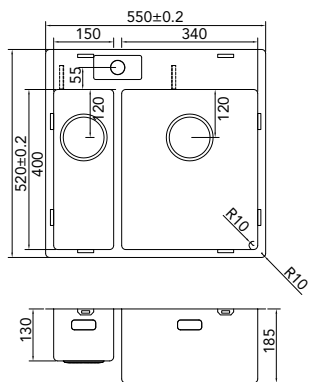

Cabinet dimensions

Mindestgröße Schrank

Minimální šířka korpusu

€ 430,00 / Kč 12470

Extra gat, hole, Loch, otvor:

€ 50,00 / Kč 1450,00

CA40ABR

> 50 cm kastbreedte