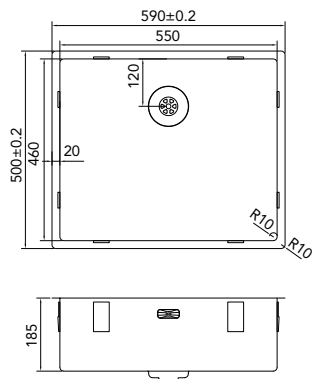

CAPP46D46R10
> 45 cm kastbreedte
Cabinet dimensions
Mindestgröße Schrank
Minimální šířka korpusu

€ 370,00 / Kč 10730,00

CAPP55D46R10
> 60 cm kastbreedte
Cabinet dimensions
Mindestgröße Schrank
Minimální šířka korpusu

€ 390,00 / Kč 11310,00

Accessoires - Accessories - Zubehör - Doplnky

CACSD46
Geschikt voor R en Q series
Suitable for R and Q series
Geeignet für R und Q-Serie
Určeno pro sérii D46

€ 85,00 / Kč 2465,00

Verkrijgbaar in 12 kleuren

STANDARD COLOUR:

● CACSD46 BK (black)

Available colours see page 87

CACS1D46
Geschikt voor R en Q series
Suitable for R and Q series
Geeignet für R und Q-Serie
Určeno pro sérii D46

€ 100,00 / Kč 2900,00

Verkrijgbaar in 12 kleuren

STANDARD COLOUR:

● CACS1D46 BK(black)

Available colours see page 87