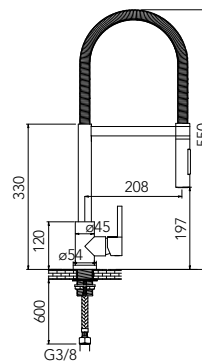

CA103CH ECO

Chroom, Chrome, Chrom, Chróm
€ 280,00 / Kč 8120,00