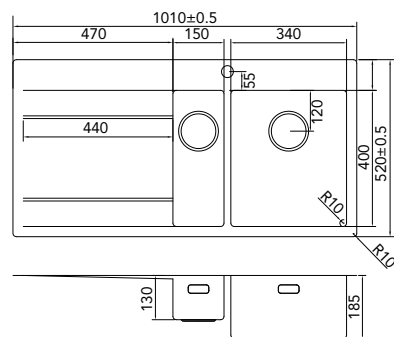

> 60 cm kastbreedte

Cabinet dimensions

Mindestgröße Schrank

Minimální šířka korpusu

€ 720,00 / Kč 20880,00

Extra gat, hole, Loch, otvor:

€ 50,00 / Kč 1450,00

CA3415ABL