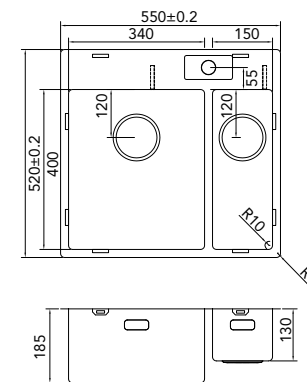

CAR10

CA4040R10
> 90 cm kastbreedte
Cabinet dimensions
Mindestgröße Schrank
Minimální šířka korpusu

€ 500,00 / Kč 14500,00

CA40KR10
> 45 cm kastbreedte
Cabinet dimensions
Mindestgröße Schrank
Minimální šířka korpusu

€ 265,00 / Kč 7685,00
Extra gat, hole, Loch, otvor:
€ 50,00 / Kč 1450,00

CA50KR10
> 60 cm kastbreedte
Cabinet dimensions
Mindestgröße Schrank
Minimální šířka korpusu

€ 285,00 / Kč 8265,00
Extra gat, hole, Loch, otvor:
€ 50,00 / Kč 1450,00

CA3415KR10
> 60 cm kastbreedte
Cabinet dimensions
Mindestgröße Schrank
Minimální šířka korpusu

€ 430,00 / Kč 12470,00
Extra gat, hole, Loch, otvor:
€ 50,00 / Kč 1450,00