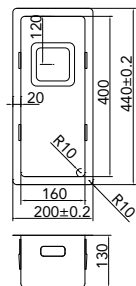

Součásti dodání: výpust s designovým přepadem, montážní úchyty

CAQ10

CA16Q10

> 30 cm kastbreedte

Cabinet dimensions

Mindestgröße Schrank

Minimální šířka korpusu

€ 240,00 / Kč 6960,00