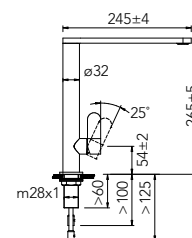

CA118BK

Black Line
€ 340,00 / Kč 9860,00