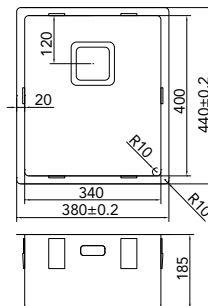

CA40Q10

> 45 cm kastbreedte

Cabinet dimensions

Mindestgröße Schrank

Minimální šířka korpusu

€ 270,00 / Kč 7830,00