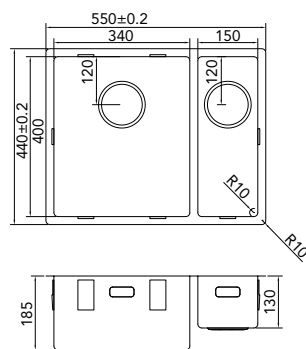

CA3415R10

> 60 cm kastbreedte

Cabinet dimensions

Mindestgröße Schrank

Minimální šířka korpusu

€ 400,00 / Kč 11600,00

CA1534R10

> 60 cm kastbreedte