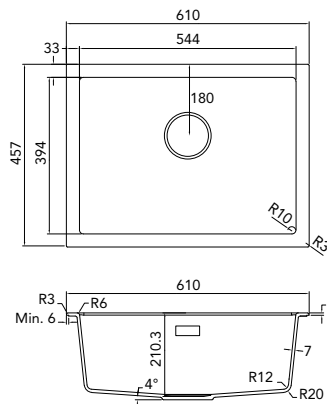

De bak altijd als mal gebruiken voor de uitsparing

Always use the sink as a template for the hole

Für den Ausschnitt muss die Spüle als Schablone verwendet werden

Pro výřez se musí použít dřez jako šablona

Black Line
€ 350,00 / Kč 10150,00

CAGR54BK-FL
> 60 cm Kastbreedte
Vlakinbouw