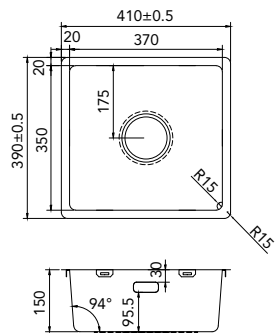

BASIC LINE

MAATTEKENINGEN | DIMENSIONAL DRAWINGS | MASSZEICHNUNGEN | ROZMĚRY

CABL37R15