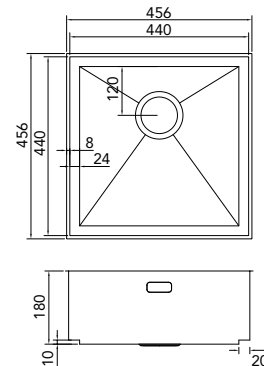

CA50GRA
> 60 cm kastbreedte
Cabinet dimensions
Mindestgröße Schrank
Minimální šířka korpusu

€ 234,00 / Kč 6790,00