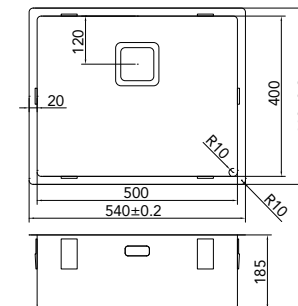

CAQ10

CA16Q10

> 30 cm kastbreedte

Cabinet dimensions

Mindestgröße Schrank

Minimální šířka korpusu

€ 240,00 / Kč 6960,00

CA34Q10

> 40 cm kastbreedte

Cabinet dimensions

Mindestgröße Schrank

Minimální šířka korpusu

€ 295,00 / Kč 8555,00

CA40Q10

> 45 cm kastbreedte

Cabinet dimensions

Mindestgröße Schrank

Minimální šířka korpusu

€ 270,00 / Kč 7830,00

CA50Q10

> 60 cm kastbreedte

Cabinet dimensions

Mindestgröße Schrank

Minimální šířka korpusu

€ 295,00 / Kč 8555,00