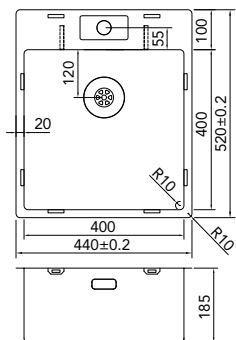

CAPP45R10

> 60 cm kastbreedte

Cabinet dimensions

Mindestgröße Schrank

Minimální šířka korpusu

€ 310,00 / Kč 8990,00