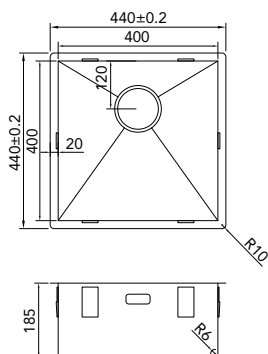

CA50R6R0

> 60 cm kastbreedte

Cabinet dimensions

Mindestgröße Schrank

Minimální šířka korpusu

€ 220,00 / Kč 6380,00