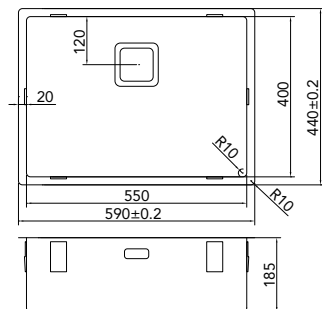

Minimální šířka korpusu

€ 295,00 / Kč 8555,00

CA55Q10

> 60 cm kastbreedte

Cabinet dimensions

Mindestgröße Schrank

Minimální šířka korpusu

€ 305,00 / Kč 8845,00