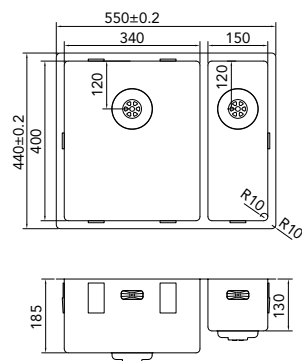

CAPP1534R10

> 60 cm kastbreedte

Cabinet dimensions

Mindestgröße Schrank

Minimální šířka korpusu

€ 490,00 / Kč 14210,00