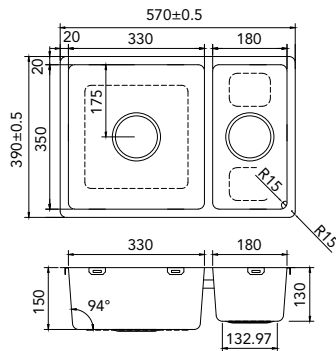

BASIC LINE

MAATTEKENINGEN | DIMENSIONAL DRAWINGS | MASSZEICHNUNGEN | ROZMĚRY

CABL3318R15

Kijk voor het volledige productoverzicht op pagina 56

See page 56 for the full product range

Siehe Seite 56 für eine komplette Produktübersicht

Viz strana 56 pro přehled produktů