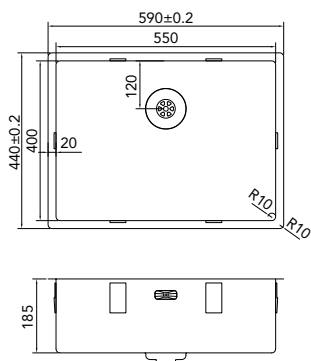

CAPPR10

CAPP55R10

> 60 cm kastbreedte

Cabinet dimensions

Mindestgröße Schrank

Minimální šířka korpusu

€ 325,00 / Kč 9425,00

CAPP3415R10