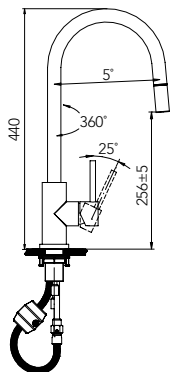

CA113 ECO PLUS

Grootkeuken mengkraan met vaatdouche

Institutional kitchen mixing tap with spray head

Mischhahn mit Geschirrbrause für Großküchen

Průmyslová páková baterie se sprchou

CA113I ECO PLUS

RVS, Stainless steel, Edelstahl, Nerez

€ 555,00 / Kč 16095,00

CA114 U ECO PLUS

Éénhendel mengkraan

Single handle mixing tap,

Einhand-Mischbatterie

Páková baterie

CA114IU ECO PLUS

RVS, Stainless steel, Edelstahl, Nerez

€ 298,00 / Kč 8645,00

CA116 ECO PLUS

Éénhendel mengkraan

Single handle mixing tap,

Einhand-Mischbatterie

Páková baterie

CA116I ECO PLUS

RVS, Stainless steel, Edelstahl, Nerez

€ 265,00 / Kč 7685,00

CA116CH ECO PLUS

Chroom, Chrome, Chrom, Chróm

€ 180,00 / Kč 5220,00

CA116BK ECO PLUS

Black Line

€ 215,00 /

Kč 6235,00

CA116U ECO PLUS

Eénhendel mengkraan

Single handle mixing tap

Einhand-Mischbatterie

Páková baterie se sprškou

CA116IU ECO PLUS

RVS, Stainless steel, Edelstahl, Nerez

€ 308,00 / Kč 8935,00

CA116CHU ECO PLUS

Chroom, Chrome, Chrom, Chróm

€ 200,00 / Kč 5800,00

CA116BKU ECO PLUS

Black Line

€ 245,00 /

Kč 7105,00