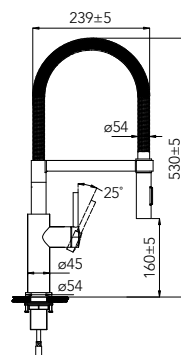

CA117I ECO

RVS, Stainless steel, Edelstahl, Nerez
€ 369,00 / Kč 10705,00