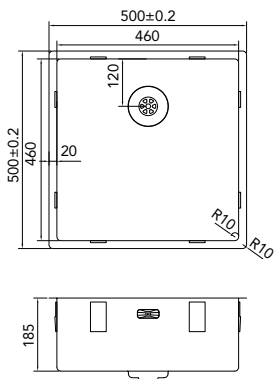

Minimální šířka korpusu

€ 350,00 / Kč 10150,00

CAPP46D46R10
 > 45 cm kastbreedte
 Cabinet dimensions
 Mindestgröße Schrank
 Minimální šířka korpusu

€ 370,00 / Kč 10730,00

CAPP55D46R10
 > 60 cm kastbreedte
 Cabinet dimensions
 Mindestgröße Schrank
 Minimální šířka korpusu