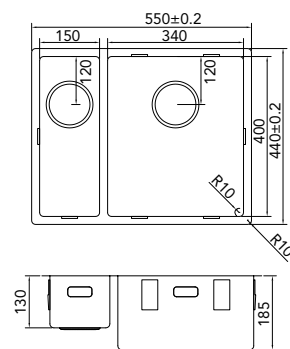

CA3434R10

> 80 cm kastbreedte

Cabinet dimensions

Mindestgröße Schrank

Minimální šířka korpusu

€ 485,00 / Kč 14065,00