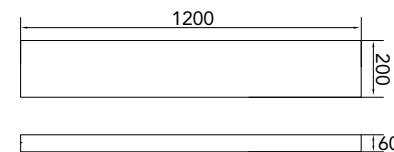

€ 150,00 / Kč 4350,00

CA401-120
120cm. RVS schappen
Stainless steel shelves
Wandborde aus Edelstahl
Nerezová police

€ 185,00 / Kč 5365,00

CA505Z

Korfplug zeefje Ø 97mm

Basket strainer round

Sieb für Ablauf rund