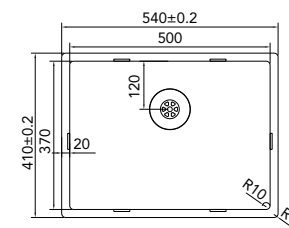

CAPPR10

Beperkte spoelbak- en kraanruimte?

Deze spoelbakken zijn speciaal ontwikkeld voor greeploze keukens met een werkbladdiepte van 60 cm. Hierdoor blijft er achter de spoelbak 3 centimeter meer over voor de kraan.

Limited space for sink and taps?

These sinks have been specially developed for handleless kitchens with a worktop depth of 60 cm. There is an extra 3 centimetres of space behind the sink to install the tap.

Wenig Platz?

Diese Spülbecken wurden speziell für grifflose Küchen mit einer 60 cm tiefen Arbeitsplatte entwickelt. Dadurch ist hinter dem Becken 3 cm mehr Platz für den Wasserhahn.

Málo místa?

Série dřezů je určena pro kuchyně s 60 cm hlubokou pracovní deskou. Za dřezem je o 3 cm více místa pro vodovodní baterii.

€ 290,00 / Kč 8410,00

€ 310,00 / Kč 8990,00