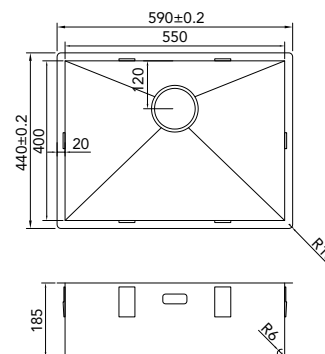

CA3415R6R0

> 60 cm kastbreedte

Cabinet dimensions

Mindestgröße Schrank

Minimální šířka korpusu

€ 350,00 / Kč 10150,00