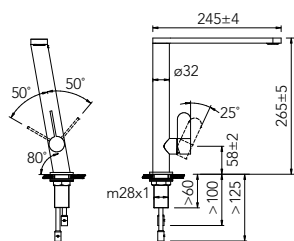

CA119BK

Black Line
€ 340,00 / Kč 9860,00 Kč

CA120
Tweegreeps mengkraan
Double handle mixing tap
Zweigriff-Mischbatterie
Kohoutková baterie

CA120I

RVS, Stainless steel, Edelstahl, Nerez
€ 289,00 / Kč 8385,00