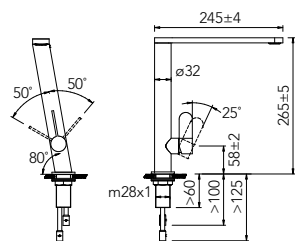

MATCHING
SOAP
DISPENSER

CA203BK
Zeepdispenser rond met rvs binnenwerk
Soap dispenser round with stainless steel inside
Seifenspender rund Innenverkleidung: Edelstahl
Dávkoč saponátu, vnitřní potah: nerez

Black Line
€ 79,00 / Kč 2295,00