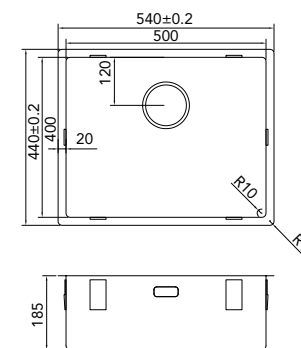

CAR10

CA16R10

> 30 cm kastbreedte

Cabinet dimensions

Mindestgröße Schrank

Minimální šířka korpusu

€ 215,00 / Kč 6235,00

CA34R10

> 40 cm kastbreedte

Cabinet dimensions

Mindestgröße Schrank

Minimální šířka korpusu

€ 270,00 / Kč 7830,00

CA40R10

> 45 cm kastbreedte

Cabinet dimensions

Mindestgröße Schrank

Minimální šířka korpusu

€ 250,00 / Kč 7250,00

CA50R10

> 60 cm kastbreedte

Cabinet dimensions

Mindestgröße Schrank

Minimální šířka korpusu

€ 270,00 / Kč 7830,00