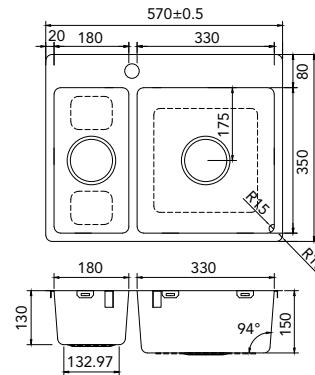

CABL1833KR15