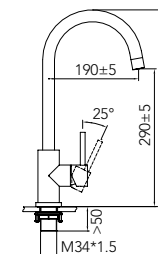

CA105I ECO PLUS

RVS, Stainless steel, Edelstahl, Nerez
€ 240,00 / Kč 6960,00