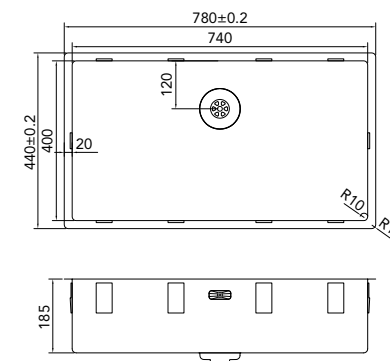

CAPPR10

CAPP55R10

> 60 cm kastbreedte

Cabinet dimensions

Mindestgröße Schrank

Minimální šířka korpusu

€ 325,00 / Kč 9425,00

CAPP3415R10

> 60 cm kastbreedte

Cabinet dimensions

Mindestgröße Schrank

Minimální šířka korpusu

€ 490,00 / Kč 14210,00

CAPP1534R10

> 60 cm kastbreedte

Cabinet dimensions

Mindestgröße Schrank

Minimální šířka korpusu

€ 490,00 / Kč 14210,00

CAPP74R10

> 80 cm kastbreedte

Cabinet dimensions

Mindestgröße Schrank

Minimální šířka korpusu

€ 365,00 / Kč 10585,00