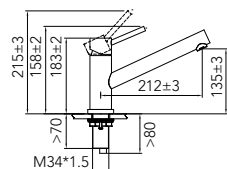

CA107CH ECO PLUS

Chroom, Chrome, Chrom, Chróm
€ 160,00 / Kč 4640,00