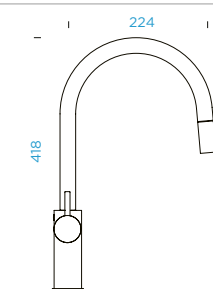

TECHNICKÉ INFORMACE