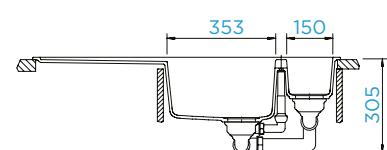

TECHNICKÉ INFORMACE

PDF/DXF: www.schock.de/cz/HOND150

VOLITELNÉ PŘÍSLUŠENSTVÍ (KČ) (VÍCE INFORMACÍ NA STR 196 - 209)

Viditelné části v nerezí	629373EDM	1010,-	Designová podložka	629726COP	2400,-
Viditelné části ve White Gold	629373WGO	1640,-	Designová podložka	629726EDM	2400,-
Viditelné části v mědi	629373COP	1640,-	Comfopush, CHR	629891CHR	810,-
Viditelné části v Gunmetal	629373GUM	1640,-	Comfopush, EDM	629891EDM	1010,-
Viditelné části v Puro	629373PUR	1640,-	Wastecap	628152	240,-
Plastové kuchyňské prkénko	629135	1130,-	LED světlo, pro dřez vpravo/ odkap vlevo	629024/R	6320,-
Miska	629051SH	1510,-	Indutherm	629100	6320,-
Kuchyňské prkénko	629158	1640,-	Samo WGO	629169WGO	1990,-
Kráječí deska Fibre-Rock	629184	1840,-	Samo COP	629169COP	1990,-
Skleněná kráječí deska, malá	629064/1	1290,-	Samo GUM	629169GUM	1990,-
Skleněná kráječí deska, velká	629075/1	1830,-	Samo PUR	629169S	1990,-
Gastronorm nádoba GN 2/8	629060	1630,-	Samo EDO	629169EDM	1810,-
Gastronorm nádoba GN 2/8	629061	610,-	Samo CHR	629169CHR	1610,-
Gastronorm nádoba GN 2/8	629062	1630,-	Amur	629014CHR	2440,-
Gastronorm nádoba GN 2/3	629063	1130,-	Ladon	629016CHR	3170,-
Multifunkční držák	629146	910,-			
Designová podložka	629726S	2400,-			

Všechny uvedené ceny jsou včetně 21% DPH

PŘÍSLUŠENSTVÍ V CENĚ

Diamantový vrták SB Light **629095**

Odtokové armatury, sítko/zátka, excentrické ovládní **629373PD**