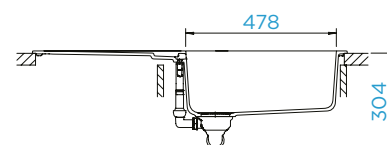

TECHNICKÉ INFORMACE

PDF/DXF: www.schock.de/cz/SIGD100L

VOLITELNÉ PŘÍSLUŠENSTVÍ (KČ) (VÍCE INFORMACÍ NA STR 196 - 209)

Viditelné části v nerezí	629371EDM	710,-	Designová podložka	629725EDM	2400,-
Viditelné části ve White Gold	629371WGO	1130,-	Comfopush, CHR	629891CHR	810,-
Viditelné části v mědi	629371COP	1130,-	Comfopush, EDM	629891EDM	1010,-
Viditelné části v Gunmetal	629371GUM	1130,-	Wastecap	628152	240,-
Viditelné části v Puro	629371PUR	1130,-	LED světlo, pro dřez vpravo/odkap vlevo	629024/R	6320,-
Skleněná krájecí deska	629036	1130,-	LED světlo, pro dřez vlevo/odkap vpravo	629024/L	6320,-
Bambusová krájecí deska	629044	1120,-	Ladon	629016CHR	3170,-
Bílá skleněná krájecí deska	629045	1640,-			
Černá skleněná krájecí deska	629046	1640,-			
Krájecí deska Fibre-Rock	629184	1840,-			
Drátěný koš	629171	840,-			
Designová podložka	629725S	2400,-			
Designová podložka	629725COP	2400,-			

Všechny uvedené ceny jsou včetně 21% DPH

SIGNUS D-150

CLASSIC LINE	HORNÍ	KČ	SPODNÍ	KČ
● Puro	SIGD150A PUR	13020,-	SIGD150U PUR	13330,-
● Magma	SIGD150A MAG	13020,-	SIGD150U MAG	13330,-
● Carbonium	SIGD150A CAR	13020,-	SIGD150U CAR	13330,-
● Stone	SIGD150A STO	13020,-	SIGD150U STO	13330,-
● Bronze	SIGD150A BRO	13020,-	SIGD150U BRO	13330,-
● Silverstone	SIGD150A SIL	13020,-	SIGD150U SIL	13330,-
● Magnolia	SIGD150A MGL	13020,-	SIGD150U MGL	13330,-
● Polaris	SIGD150A POL	13020,-	SIGD150U POL	13330,-

PARAMETRY
Šířka skříňky: 60 cm
Vnitřní rozměr dřezu: 344 × 430 × 195 mm
Orientace dřezu: oboustranný
Výřez pro horní uložení: 980 × 480 mm
Výřez pro spodní uložení: 986 × 486 mm
Tloušťka pracovní desky při podstavení myčky: 15 mm
Vytvoření otvorů: 629004

Model se dodává i v provedení pro uložení do roviny 78

PŘÍSLUŠENSTVÍ V CENĚ

Diamantový vrták SB Light **629095**

Odtokové armatury, sítko/zátka, excentrické ovládní **629373PD**