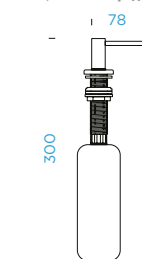

TECHNICKÉ INFORMACE

PDF/DXF <http://www.schockcz.cz/>