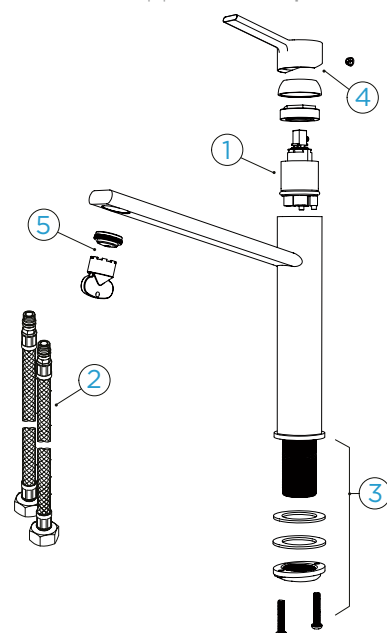

Odkaz na internet: www.schock.de/cz/baterie/papilio-s-pevnym-raminkem

SCHOCK PAPILIO

s pevným ramínkem

PROVEDENÍ

Chrom 588000 CHR **3470,-**

CLASSIC LINE

PROVEDENÍ	Číslo	Cena
Puro	588000 PUR	3980,-
Magma	588000 MAG	3980,-
Carbonium	588000 CAR	3980,-
Stone	588000 STO	3980,-
Bronze	588000 BRO	3980,-
Silverstone	588000 SIL	3980,-
Magnolia	588000 MGL	3980,-
Polaris	588000 POL	3980,-

PARAMETRY

Připojovací hadička: **650 mm**

Úhel otáčení: **180 °**

Pozice páky: **nahore**

Jedinečná vlastnost: **Integrovaný omezovač teploty, Barevná varianta lakované**

TECHNICKÉ INFORMACE

NÁHRADNÍ DÍLY - INFORMACE

Eshop příslušenství shop.schock.de

- 628798/1 1
- 628798/2 2
- 628798/3 3
- 628798XXX 4
- 628798/5 5

DOKONALE SLADĚNÉ ARMATUBATERIE A POHLEDOVÉ DÍLY S JEDNOTNÝM VZHLEDEM

KAVUS V PROVEDENÍ WHITE GOLD (str. 138)

POHLEDOVÉ DÍLY V PROVEDENÍ WHITE GOLD

Baterie Dion (s pevným výtokovým ramínkem), Kavus, Laios a Neilos s PVD povlakem nabízíme v kovově lesklých odstínech černošedého Gunmetal, v červeném odlesku mědi a v něžné zlatavé barvě vintage stylu White Gold. S tím lze optimálně kombinovat barevně sladěné pohledové díly přepadu, sítka, lemu odtoku a otočného ovládní. Tak se dřez a baterie propojí v jeden designový celek. Pohledové díly jsou k dostání v masivní nerez oceli, chromu, mědi, stejně jako v provedení White Gold a Gunmetal.

NOVINKA V ROCE 2021: moderní vzhled Puro.

Kromě různých modelů, jako je např. série SC v provedení CRISTADUR® Puro, nabízíme v zájmu barevného sladění s černými bateriemi Gota a Hekate i pohledové díly v barvě Puro.

Chrom
standardní
dodávka

Masivní
nerezová ocel

White Gold

Měď

Gunmetal

Puro