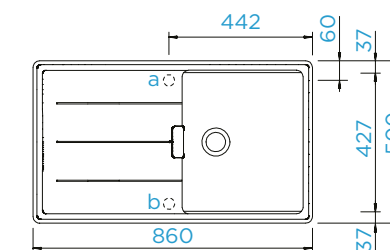

TECHNICKÉ INFORMACE

PDF/DXF: www.schock.de/cz/TIAD100

VOLITELNÉ PŘÍSLUŠENSTVÍ (KČ) (VÍCE INFORMACÍ NA STR 196 - 209)

Viditelné části v nerez	629675EDM	710,-	Designová podložka	629725S	2400,-
Viditelné části ve White Gold	629675WGO	1130,-	Designová podložka	629725COP	2400,-
Viditelné části v mědi	629675COP	1130,-	Designová podložka	629725EDM	2400,-
Viditelné části v Gunmetal	629675GUM	1130,-	Comfopush, CHR	629891CHR	810,-
Viditelné části v Puro	629675PUR	1130,-	Comfopush, EDM	629891EDM	1010,-
Skleněná krájecí deska	629036	1130,-	Adaptér pro drtič	629139	1220,-
Bambusová krájecí deska	629044	1120,-	Indutherm	629100	6320,-
Krájecí deska Fibre-Rock	629184	1840,-	LED světlo, pro dřez vpravo/odkap vlevo	629024/R	6320,-
Bílá skleněná krájecí deska	629045	1640,-	LED světlo, pro dřez vlevo/odkap vpravo	629024/L	6320,-
Černá skleněná krájecí deska	629046	1640,-	Ladon	629016CHR	3170,-
Gastronorm nádoba GN 2/8	629060	1630,-			
Gastronorm nádoba GN 2/8	629061	610,-			
Gastronorm nádoba GN 2/8	629062	1630,-			

Upozornění: použití vybraných typů drtičů možné pouze s adaptérem.

Všechny uvedené ceny jsou včetně 21% DPH