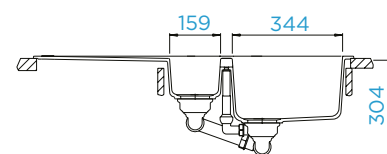

TECHNICKÉ INFORMACE

PDF/DXF: www.schock.de/cz/PRID150