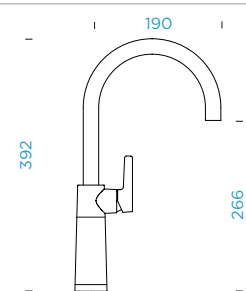

TECHNICKÉ INFORMACE

NÁHRADNÍ DÍLY - INFORMACE

Eshop příslušenství shop.schock.de