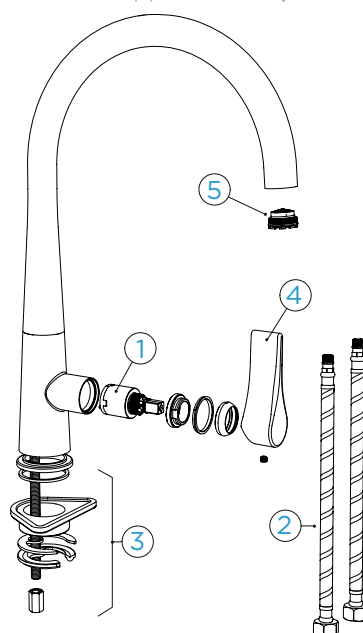

TECHNICKÉ INFORMACE

NÁHRADNÍ DÍLY - INFORMACE

Eshop příslušenství shop.schock.de

- 628745/1 1
- 628745/2 2
- 628745/3 3
- 628745/X 4
- 628745/5 5