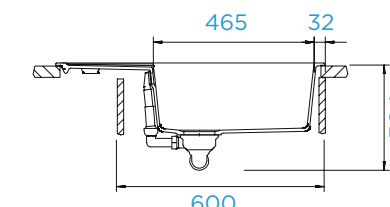

TECHNICKÉ INFORMACE

PDF/DXF: www.schock.de/cz/MAND100LS

VOLITELNÉ PŘÍSLUŠENSTVÍ (KČ) (VÍCE INFORMACÍ NA STR 196 - 209)

Skleněná krájecí deska	629036	1130,-
Bambusová krájecí deska	629044	1120,-
Bílá skleněná krájecí deska	629045	1640,-
Černá skleněná krájecí deska	629046	1640,-
Krájecí deska Fibre-Rock	629184	1840,-
Wastecap	628152	240,-
LED světlo, pro dřez vpravo/ odkap vlevo	629024/R	6320,-
LED světlo, pro dřez vlevo/od- kap vpravo	629024/L	6320,-
Ladon	629016CHR	3170,-

Excentrické ovládání odtoku: 450,- při objednání jako součást dřezu (jinak dle ceníku ND).

Všechny uvedené ceny jsou včetně 21% DPH