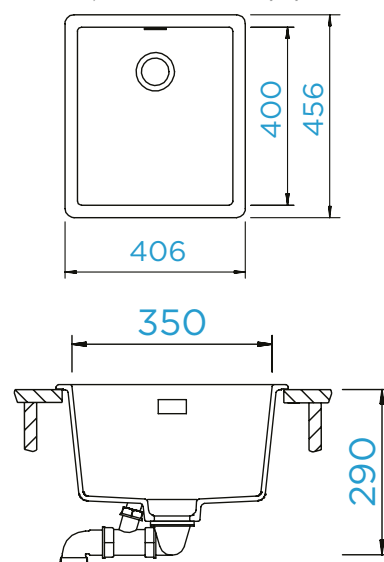

TECHNICKÉ INFORMACE

PDF/DXF: www.schock.de/cz/GREN100S