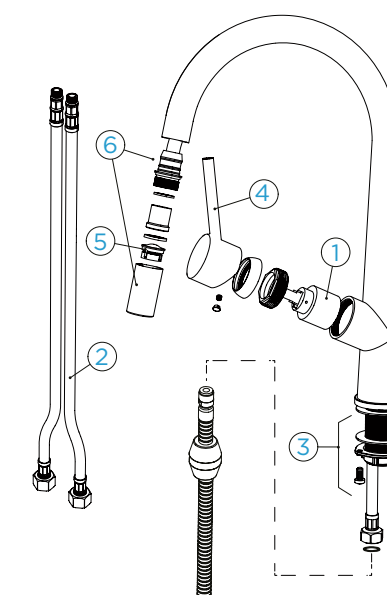

TECHNICKÉ INFORMACE

NÁHRADNÍ DÍLY - INFORMACE

Eshop příslušenství shop.schock.de

- 628741/1 1
- 628740/3 2
- 628740/2 3
- 628793EDM 4
- 628740/5 5
- 628742EDM 6