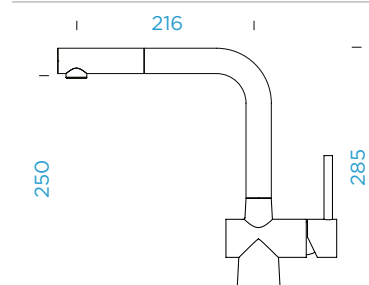

TECHNICKÉ INFORMACE

NÁHRADNÍ DÍLY - INFORMACE

Eshop příslušenství shop.schock.de