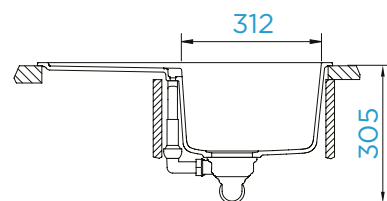

TECHNICKÉ INFORMACE

PDF/DXF: www.schock.de/cz/MAND100XS

VOLITELNÉ PŘÍSLUŠENSTVÍ (KČ) (VÍCE INFORMACÍ NA STR 196 - 209)

Bambusová krájecí deska	629052	500,-
Wastecap	628152	240,-
LED světlo, pro dřez vpravo/odkap vlevo	629024/R	6320,-
LED světlo, pro dřez vlevo/odkap vpravo	629024/L	6320,-
Ladon	629016CHR	3170,-
Amur	629014CHR	2440,-
Samo CHR	629169CHR	1610,-
Samo EDO	629169EDM	1810,-
Samo WGO	629169WGO	1990,-
Samo COP	629169COP	1990,-
Samo GUM	629169GUM	1990,-
Samo PUR	629169S	1990,-

Excentrické ovládání odtoku: 450,- při objednání jako součást dřezu (jinak dle ceníku ND).

Všechny uvedené ceny jsou včetně 21% DPH

MANHATTAN D-100S

BASIC LINE	HORNÍ	KČ	SPODNÍ	KČ	PARAMETRY
● Nero	MAND100SA GNE	6980,-	MAND100SU GNE	7290,-	Šířka skříňky: 45 cm
● Onyx	MAND100SA GON	6980,-	MAND100SU GON	7290,-	Vnitřní rozměr dřezu: 365 × 448 × 195 mm
● Asphalt	MAND100SA GAS	6980,-	MAND100SU GAS	7290,-	Orientace dřezu: oboustranný
● Croma	MAND100SA GCR	6980,-	MAND100SU GCR	7290,-	Výřez pro horní uložení: 670 × 490 mm
● Moonstone	MAND100SA GMS	6980,-	MAND100SU GMS	7290,-	Výřez pro spodní uložení: 674 × 494 mm
					Tloušťka pracovní desky při podstavení myčky: 26 mm
GOLDEN LINE	HORNÍ	KČ	SPODNÍ	KČ	
● Roca	MAND100SA RCA	7700,-	MAND100SU RCA	8010,-	Vytvoření otvorů: 629004
● Inca	MAND100SA INC	7700,-	MAND100SU INC	8010,-	
● Alpaca	MAND100SA ALP	7700,-	MAND100SU ALP	8010,-	
● Cascada	MAND100SA CSC	7700,-	MAND100SU CSC	8010,-	

PŘÍSLUŠENSTVÍ V CENĚ

Diamantový vrták SB Light **629095**

Odtokové armatury s manuálně ovládaným sítkem/zátkou a sifonem **629368**