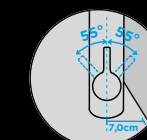

JEDNODUŠE CHYTRÉ SERVISNÍ VIDEA BATERIÍ SCHOCK

Jaké technické specifikace mají baterie? Jak je správně instalovat? A jaké pomůcky jsou k tomu zapotřebí? Odpovědi na všechny otázky týkající se montáže baterií a příslušenství nabízejí nová videa firmy SCHOCK. Krátké příspěvky představí všechny produkty. Vaším zákazníkům nabízejí snadno srozumitelné technické informace i návody k montáži krok za krokem. Navíc seznamují také s dostupnými náhradními díly a přípravky pro péči o produkty. Všechna videa jsou k dispozici na našich internetových stránkách a na YouTube.

youtube.com/SchockSinks

Odkaz na internet: www.schock.de/cz/baterie/fonos-s-pevnym-raminkem

SCHOCK FONOS s pevným ramínkem

PROVEDENÍ

Chrom	538000 CHR	3640,-
GT BASIC LINE		KČ
Nero	538000 GNE	3950,-
Onyx	538000 GON	3950,-
Asphalt	538000 GAS	3950,-
Croma	538000 GCR	3950,-
Moonstone	538000 GMS	3950,-

PARAMETRY

Připojovací hadička: **450 mm**
Úhel otáčení: **360 °**
Pozice páky: **oboustranný**
Jedinečná vlastnost: **Integrovaný omezovač teploty, Barevná varianta lakované**

TECHNICKÉ INFORMACE

NÁHRADNÍ DÍLY - INFORMACE

Eshop příslušenství shop.schock.de

- 628736/1 1
- 628736/2 2
- 628734/3 3
- 628736XXX 4
- 628739/5 5