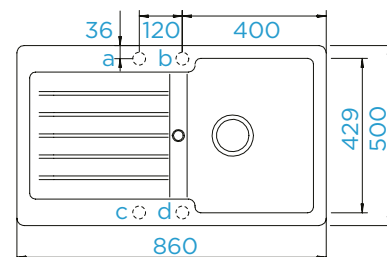

TECHNICKÉ INFORMACE

PDF/DXF: www.schock.de/cz/TYPD100