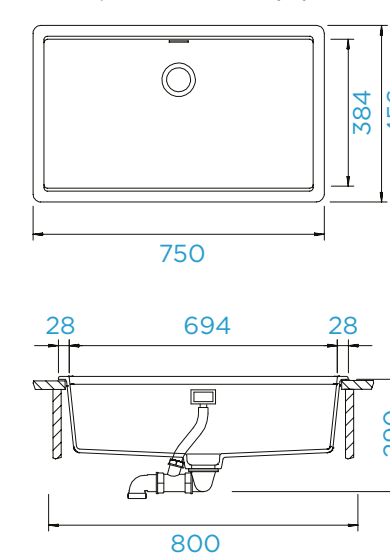

TECHNICKÉ INFORMACE

PDF/DXF: www.schock.de/cz/GREN100XL