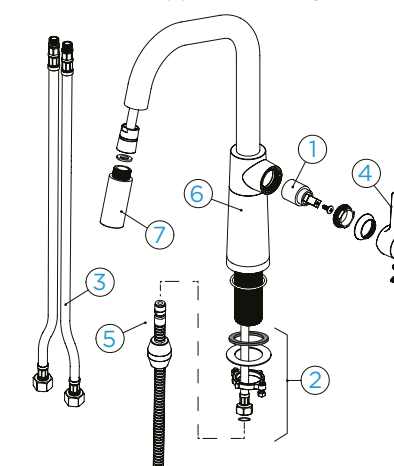

628784/1	1
628784/2	2
628784/3	3
628785CHR	4
628788/4	5
5..22075XX	6
628785/7	7