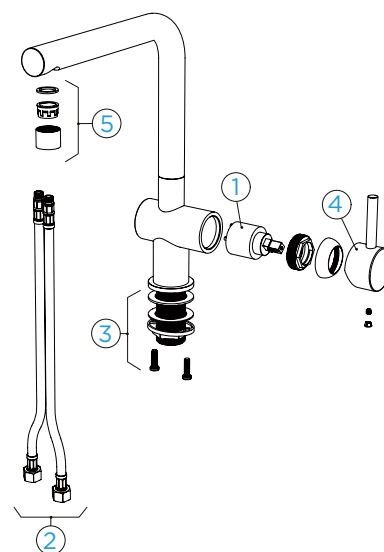

SCHOCK EPOS Nový

s vytahovací koncovkou

PROVEDENÍ		KČ	PARAMETRY
Chrom	540120 CHR	4360;-	Připojovací hadička: 450 mm
Chrom			Úhel otáčení: 180 °
Nízkotlak	540123 CHR	5400;-	Pozice páky: vpravo
			Délka sprchové hadice: 350 mm
			Jedinečná vlastnost: Zpětná klapka, Barevná varianta lakované
CT BASIC LINE		KČ	
Nero	540120 GNE	4680;-	
Onyx	540120 GON	4680;-	
Asphalt	540120 GAS	4680;-	
Croma	540120 GCR	4680;-	
Moonstone	540120 GMS	4680;-