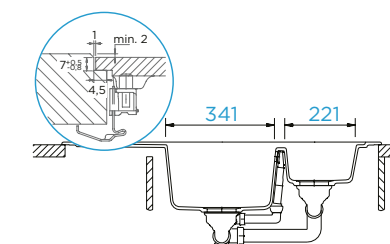

TECHNICKÉ INFORMACE

PDF/DXF: www.schock.de/cz/SIGC150

VOLITELNÉ PŘÍSLUŠENSTVÍ (KČ) (VÍCE INFORMACÍ NA STR 196 - 209)

Viditelné části ve White Gold	629305WGO	1640,-	LED světlo, pro dřez vpravo/odkap vlevo	629024/R	6320,-
Viditelné části v mědi	629305COP	1640,-	Ladon	629016CHR	3170,-
Viditelné části v nerezí	629305EDM	1010,-			
Viditelné části v Gunmetal	629305GUM	1640,-			
Viditelné části v Puro	629305PUR	1640,-			
Miska	629109	1510,-			
Drátěný koš	629171	840,-			
Designová podložka	629725S	2400,-			
Designová podložka	629725COP	2400,-			
Designová podložka	629725EDM	2400,-			
Comfopush, CHR	629891CHR	810,-			
Comfopush, EDM	629891EDM	1010,-			
Wastecap	628152	240,-			

Všechny uvedené ceny jsou včetně 21% DPH