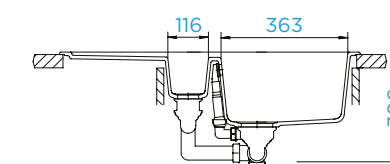

TECHNICKÉ INFORMACE

PDF/DXF: www.schock.de/cz/TYPD150S