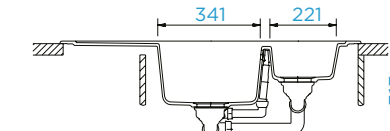

TECHNICKÉ INFORMACE

PDF/DXF: www.schock.de/cz/SIGC150

VOLITELNÉ PŘÍSLUŠENSTVÍ (KČ) (VÍCE INFORMACÍ NA STR 196 - 209)

Viditelné části v nerezí	629305EDM	1010,-	Comfopush, CHR	629891CHR	810,-
Viditelné části ve White Gold	629305WGO	1640,-	Comfopush, EDM	629891EDM	1010,-
Viditelné části v mědi	629305COP	1640,-	Wastecap	628152	240,-
Viditelné části v Gunmetal	629305GUM	1640,-	LED světlo, pro dřez vpravo/odkap vlevo	629024/R	6320,-
Viditelné části v Puro	629305PUR	1640,-	Ladon	629016CHR	3170,-
Skleněná krájecí deska	629036	1130,-			
Bambusová krájecí deska	629044	1120,-			
Krájecí deska Fibre-Rock	629184	1840,-			
Miska	629109	1510,-			
Drátěný koš	629171	840,-			
Designová podložka	629725S	2400,-			
Designová podložka	629725COP	2400,-			
Designová podložka	629725EDM	2400,-			

Všechny uvedené ceny jsou včetně 21% DPH