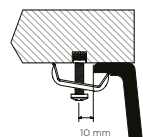

Spodní uložení bau

Módní varianta montáže pro velkou část modelů dřezů SCHOCK a některé materiály kuchyňských pracovních desek