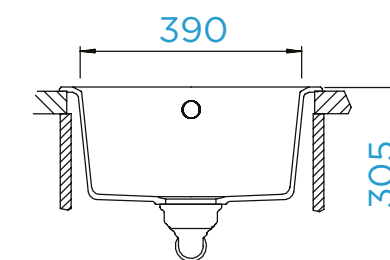

TECHNICKÉ INFORMACE

PDF/DXF: www.schock.de/cz/MANR100

VOLITELNÉ PŘÍSLUŠENSTVÍ (KČ) (VÍCE INFORMACÍ NA STR 196 - 209)

Wastecap	628152	240,-
Ladon	629016CHR	3170,-
Amur	629014CHR	2440,-
Samo CHR	629169CHR	1610,-
Samo EDO	629169EDM	1810,-
Samo WGO	629169WGO	1990,-
Samo COP	629169COP	1990,-
Samo GUM	629169GUM	1990,-
Samo PUR	629169S	1990,-

Excentrické ovládání odtoku: 450,- při objednání jako součást dřezu (jinak dle ceníku ND).

Všechny uvedené ceny jsou včetně 21% DPH