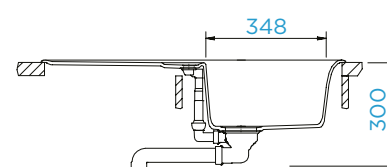

TECHNICKÉ INFORMACE

PDF/DXF: www.schock.de/cz/LOTD100

VOLITELNÉ PŘÍSLUŠENSTVÍ (KČ) (VÍCE INFORMACÍ NA STR 196 - 209)

Viditelné části v nerezí	629383EDM	710,-	Wastecap	628152	240,-
Viditelné části ve White Gold	629383WGO	1130,-	LED světlo, pro dřez vpravo/odkap vlevo	629024/R	6320,-
Viditelné části v mědi	629383COP	1130,-	LED světlo, pro dřez vlevo/odkap vpravo	629024/L	6320,-
Viditelné části v Gunmetal	629383GUM	1130,-	Ladon	629016CHR	3170,-
Viditelné části v Puro	629383PUR	1130,-			
Skleněná krájecí deska	629036	1130,-			
Bambusová krájecí deska	629044	1120,-			
Bílá skleněná krájecí deska	629045	1640,-			
Černá skleněná krájecí deska	629046	1640,-			
Krájecí deska Fibre-Rock	629184	1840,-			
Drátěný koš	629194	840,-			
Comfopush, CHR	629891CHR	810,-			
Comfopush, EDM	629891EDM	1010,-			

Všechny uvedené ceny jsou včetně 21% DPH

PŘÍSLUŠENSTVÍ V CENĚ

Diamantový vrták SB
Light **629095**

Odtokové armatury, sítko/zátka, excentrické ovládní **629349PD**