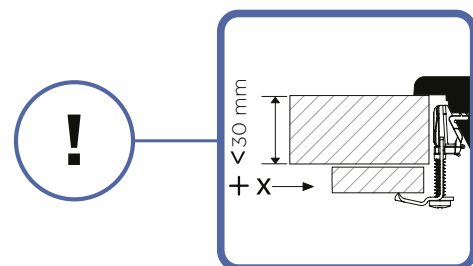

## Uložení do roviny

Exkluzivní montáž bez přechodů pro vybrané dřezy a vhodné materiály kuchyňských pracovních desek

## Modulární montáž

Modul dřezu, který je typický pro rustikální styl. Lze instalovat mezi dvě kuchyňské pracovní desky nebo do příslušného výřezu. Přesah dřezu je individuální v závislosti na plánování.