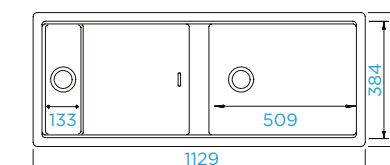

TECHNICKÉ INFORMACE

PDF/DXF: www.schock.de/cz/PRPD150