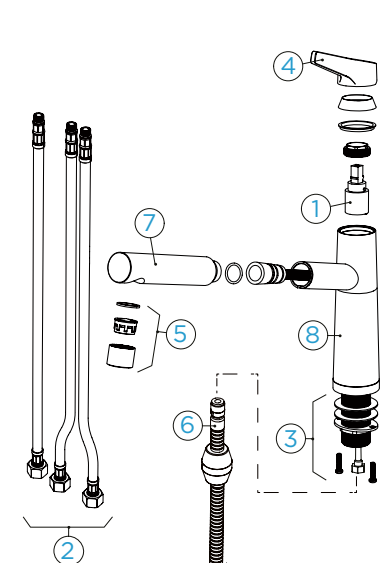

NÁHRADNÍ DÍLY - INFORMACE

Eshop příslušenství shop.schock.de