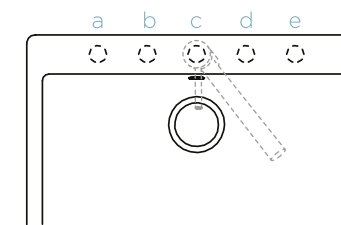

Otvor pro baterii - u mnoha našich modelů vám nabízíme možnost individuálního umístění baterie, otočného ovládání vypusti a dávkovače mycího přípravku na dřez. Abychom mohli splnit vaše představy, potřebujeme správné údaje týkající se umístění otvorů. Konkrétní možnosti u každého modelu ukazují technické výkresy.

Příklad údajů v objednávce: 629004/b, 629004/e