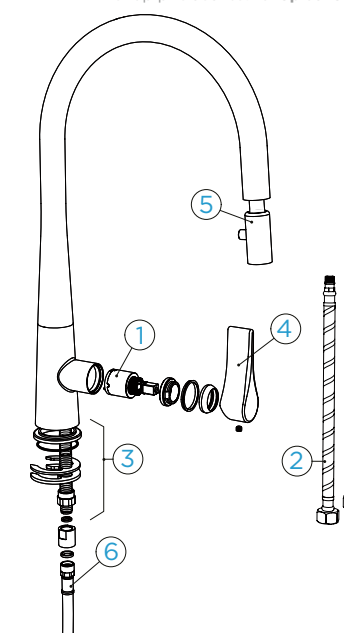

TECHNICKÉ INFORMACE

NÁHRADNÍ DÍLY - INFORMACE

Eshop příslušenství shop.schock.de

- 628745/1 1
- 628746/2 2
- 628746/3 3
- 628745/X 4
- 628746/7 5
- 628746/6 6