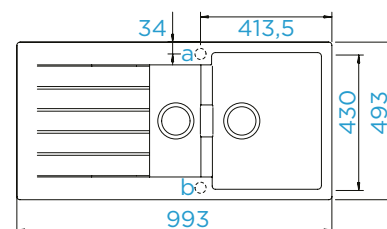

TECHNICKÉ INFORMACE

PDF/DXF: www.schock.de/cz/SIGD150

VOLITELNÉ PŘÍSLUŠENSTVÍ (KČ) (VÍCE INFORMACÍ NA STR 196 - 209)

Viditelné části ve White Gold	629373WGO	1640,-	Comfopush, EDM	629891EDM	1010,-
Viditelné části v mědi	629373COP	1640,-	Wastecap	628152	240,-
Viditelné části v nerezí	629373EDM	1010,-	LED světlo, pro dřez vpravo/odkap vlevo	629024/R	6320,-
Viditelné části v Gunmetal	629373GUM	1640,-	LED světlo, pro dřez vlevo/odkap vpravo	629024/L	6320,-
Viditelné části v Puro	629373PUR	1640,-	Ladon	629016CHR	3170,-
Černá skleněná krájecí deska	629046FB	1640,-			
Bílá skleněná krájecí deska	629045FB	1640,-			
Miska	629043	1510,-			
Drátěný koš	629171	840,-			
Designová podložka	629725S	2400,-			
Designová podložka	629725COP	2400,-			
Designová podložka	629725EDM	2400,-			
Comfopush, CHR	629891CHR	810,-			

Všechny uvedené ceny jsou včetně 21% DPH

SIGNUS C-150

CLASSIC LINE	DO ROVINY	KČ
● Magma	SIGC150FB MAG	19320,-
● Stone	SIGC150FB STO	19320,-
● Bronze	SIGC150FB BRO	19320,-
● Silverstone	SIGC150FB SIL	19320,-

PARAMETRY

Šířka skříňky: **90 x 90 cm**
Vnitřní rozměr dřezu: **341 × 430 × 205 mm**
Orientace dřezu: **dřez vpravo**
Výřez pro uložení do roviny: **dle přiložené šablony**

Vytvoření otvorů: **629004**

PŘÍSLUŠENSTVÍ V CENĚ

Diamantový vrták SB Light **629095**

Odtokové armatury, sítko/zátka, excentrické ovládání **629305PD**