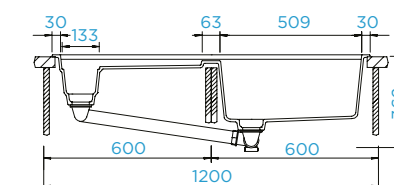

VOLITELNÉ PŘÍSLUŠENSTVÍ (KČ) (VÍCE INFORMACÍ NA STR 196 - 209)

Viditelné části v nerezí	629620EDM	1010,-	Comfopush, CHR	629891CHR	810,-
Viditelné části ve White Gold	629620WGO	1640,-	Comfopush, EDM	629891EDM	1010,-
Viditelné části v mědi	629620COP	1640,-	Adaptér pro drtič	629139	1220,-
Viditelné části v Gunmetal	629620GUM	1640,-	Indutherm	629100	6320,-
Viditelné části v Puro	629620PUR	1640,-	LED světlo, pro dřez vpravo/ odkap vlevo	629024/R	6320,-
Kuchyňské prkénko	629158	1640,-	LED světlo, pro dřez vlevo/odkap vpravo	629024/L	6320,-
Plastové kuchyňské prkénko	629135	1130,-	Samo EDO	629169EDM	1810,-
Gastronorm nádoba GN 2/8	629060	1630,-	Samo WGO	629169WGO	1990,-
Gastronorm nádoba GN 2/8	629061	610,-	Samo COP	629169COP	1990,-
Gastronorm nádoba GN 2/8	629062	1630,-	Samo GUM	629169GUM	1990,-
Gastronorm nádoba GN 2/3	629063	1130,-	Samo PUR	629169S	1990,-
Multifunkční držák	629146	910,-	Samo CHR	629169CHR	1610,-
Designová podložka	629726S	2400,-	Amur	629014CHR	2440,-
Designová podložka	629726COP	2400,-	Ladon	629016CHR	3170,-
Designová podložka	629726EDM	2400,-