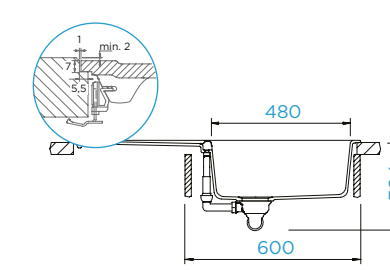

TECHNICKÉ INFORMACE

PDF/DXF: www.schock.de/cz/MOND100L

VOLITELNÉ PŘÍSLUŠENSTVÍ (KČ) (VÍCE INFORMACÍ NA STR 196 - 209)

Viditelné části v nerez	629385EDM	710,-	Indutherm	629100	6320,-
Viditelné části ve White Gold	629385WGO	1130,-	LED světlo, pro dřez vpravo/ odkap vlevo	629024/R	6320,-
Viditelné části v mědi	629385COP	1130,-	LED světlo, pro dřez vlevo/ odkap vpravo	629024/L	6320,-
Viditelné části v Gunmetal	629385GUM	1130,-	Ladon	629016CHR	3170,-
Viditelné části v Puro	629385PUR	1130,-			
Dřevěné prkénko	629145	910,-			
Designová podložka	629725S	2400,-			
Designová podložka	629725COP	2400,-			
Designová podložka	629725EDM	2400,-			
Comfopush, EDM	629891EDM	1010,-			
Comfopush, CHR	629891CHR	810,-			
Wastecap	628152	240,-			

Upozornění: Při použití dvou otvorů umístěných vedle sebe je nutná skříňka velikosti 80 cm.

Všechny uvedené ceny jsou včetně 21% DPH

Všechny uvedené ceny jsou včetně 21% DPH