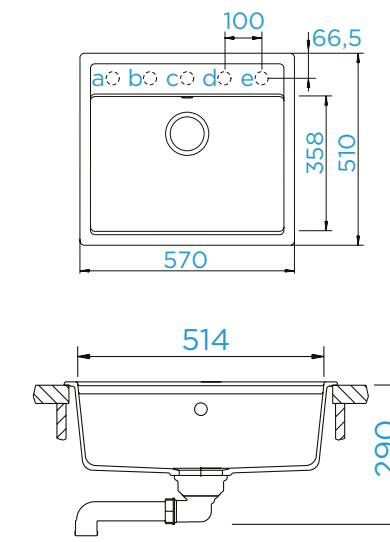

TECHNICKÉ INFORMACE

PDF/DXF: www.schock.de/cz/NEMN100

VOLITELNÉ PŘÍSLUŠENSTVÍ (KČ) (VÍCE INFORMACÍ NA STR 196 - 209)

Miska	629017	1510,-	Samo EDO	629169EDM	1810,-
Gastronorm nádoba GN 2/8	629060	1630,-	Samo WGO	629169WGO	1990,-
Gastronorm nádoba GN 2/8	629061	610,-	Samo COP	629169COP	1990,-
Gastronorm nádoba GN 2/8	629062	1630,-	Samo GUM	629169GUM	1990,-
Gastronorm nádoba GN 2/3	629063	1130,-	Samo PUR	629169S	1990,-
Multifunkční držák	629151	910,-			
Odkapávací deska silikonová	629188	2400,-			
Wastecap	628152	240,-			
LED světlo, pro dřez vpravo/odkap vlevo	629024/R	6320,-			
Ladon	629016CHR	3170,-			
Amur	629014CHR	2440,-			
Samo CHR	629169CHR	1610,-			

Upozornění: Spodní uložení do 60 cm skříňky vyžaduje dodatečné montážní práce.
Excentrické ovládání odtoku: 450,- při objednání jako součást dřezu (jinak dle ceníku ND).
Všechny uvedené ceny jsou včetně 21% DPH