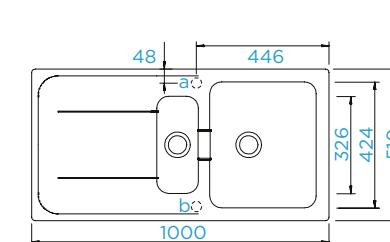

TECHNICKÉ INFORMACE

PDF/DXF: www.schock.de/cz/WEMD150

VOLITELNÉ PŘÍSLUŠENSTVÍ (KČ) (VÍCE INFORMACÍ NA STR 196 - 209)

Viditelné části v nerezí	629618EDM	1010,-	Comfopush, EDM	629891EDM	1010,-
Viditelné části ve White Gold	629618WGO	1640,-	Adaptér pro drtič	629139	1220,-
Viditelné části v mědi	629618COP	1640,-	Indutherm	629100	6320,-
Viditelné části v Gunmetal	629618GUM	1640,-	LED světlo, pro dřez vpravo/odkap vlevo	629024/R	6320,-
Viditelné části v Puro	629618PUR	1640,-	LED světlo, pro dřez vlevo/odkap vpravo	629024/L	6320,-
Miska	629132S	1010,-	Ladon	629016CHR	3170,-
Kuchyňské prkénko	629134	1640,-			
Černá skleněná krájecí deska	629050	1640,-			
Bílá skleněná krájecí deska	629059	1640,-			
Designová podložka	629725S	2400,-			
Designová podložka	629725COP	2400,-			
Designová podložka	629725EDM	2400,-			
Comfopush, CHR	629891CHR	810,-			

Upozornění: Dřevěná krájecí deska je vhodná pro dřezy s horním uložení. Použití vybraných typů drtičů možné pouze s adaptérem.

Všechny uvedené ceny jsou včetně 21% DPH