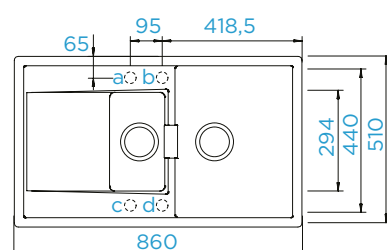

TECHNICKÉ INFORMACE

PDF/DXF: www.schock.de/cz/MOND150

PŘÍSLUŠENSTVÍ V CENĚ

Diamantový vrták SB Light **629095**

Odtokové armatury, sítko/zátka, excentrické ovládání **629313PD**