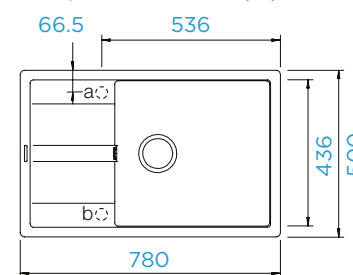

TECHNICKÉ INFORMACE

PDF/DXF: www.schock.de/cz/MAND100LS

VOLITELNÉ PŘÍSLUŠENSTVÍ (KČ) (VÍCE INFORMACÍ NA STR 196 - 209)

Skleněná krájecí deska	629036	1130,-
Bambusová krájecí deska	629044	1120,-
Bílá skleněná krájecí deska	629045	1640,-
Černá skleněná krájecí deska	629046	1640,-
Krájecí deska Fibre-Rock	629184	1840,-
Wastecap	628152	240,-
LED světlo, pro dřez vpravo/ odkap vlevo	629024/R	6320,-
LED světlo, pro dřez vlevo/od- kap vpravo	629024/L	6320,-
Ladon	629016CHR	3170,-

Excentrické ovládání odtoku: 450,- při objednání jako součást dřezu (jinak dle ceníku ND).

Všechny uvedené ceny jsou včetně 21% DPH