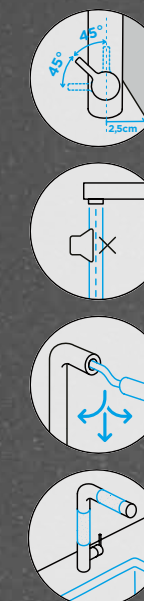

Odkaz na internet: www.schock.de/cz/baterie/sc-300-s-pevnym-raminkem

Odkaz na internet: www.schock.de/cz/baterie/sc-300-s-vytahovaci-koncovkou

SCHOCK SC-300

s pevným ramínkem

CLASSIC LINE

CLASSIC LINE		KČ
● Puro	597001 PUR	9560;-
● Magma	597001 MAG	9560;-
● Carbonium	597001 CAR	9560;-
● Stone	597001 STO	9560;-
● Bronze	597001 BRO	9560;-
● Silverstone	597001 SIL	9560;-
● Magnolia	597001 MGL	9560;-
● Polaris	597001 POL	9560;-
● Rouge	597001 ROU	9560;-

PARAMETRY

Připojovací hadička: **600 mm**
Úhel otáčení: **360 °**
Pozice páky: **vpravo**
Jedinečná vlastnost: **Tichý perlátor, Granitová technika**

TECHNICKÉ INFORMACE

NÁHRADNÍ DÍLY - INFORMACE

Eshop příslušenství shop.schock.de

- 628799/1 1
- 628785/3 2
- 628784/2 3
- 628800/4 4
- 628740/5 5

SCHOCK SC-300

s vyťahovací koncovkou

CLASSIC LINE

CLASSIC LINE		KČ
● Puro	597121 PUR	11340;-
● Magma	597121 MAG	11340;-
● Carbonium	597121 CAR	11340;-
● Stone	597121 STO	11340;-
● Bronze	597121 BRO	11340;-
● Silverstone	597121 SIL	11340;-
● Magnolia	597121 MGL	11340;-
● Polaris	597121 POL	11340;-
● Rouge	597121 ROU	11340;-

PARAMETRY

Připojovací hadička: **600 mm**
Úhel otáčení: **360 °**
Pozice páky: **vpravo**
Délka sprchové hadice: **500 mm**
Jedinečná vlastnost: **Zpětná klapka, Tichý perlátor, Granitová technika**

TECHNICKÉ INFORMACE

NÁHRADNÍ DÍLY - INFORMACE

Eshop příslušenství shop.schock.de

- 628800/1 1
- 628784/3 2
- 628784/2 3
- 628800/4 4
- 628740/5 5
- 628799/6 6
- 628800XXX 7