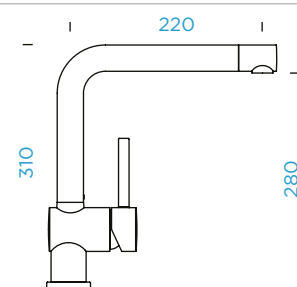

TECHNICKÉ INFORMACE

NÁHRADNÍ DÍLY - INFORMACE

Eshop příslušenství shop.schock.de

- 628801/1 1
- 628801/2 2
- 628801/3 3
- 628801/4 4
- 628604/2 5