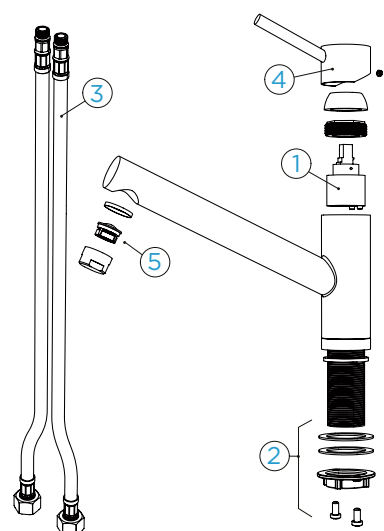

Odkaz na internet: www.schock.de/cz/baterie/altos-s-s-pevnym-raminkem

SCHOCK ALTOS S

s pevným ramínkem

PROVEDENÍ

Masivní nerezová
ocel

530000 EDM

KČ

4680,-

PARAMETRY

Připojovací hadička: **800 mm**
Úhel otáčení: **360 °**
Pozice páky: **nahoře**
Vlastnosti: **Tichý perlátor**

TECHNICKÉ INFORMACE

NÁHRADNÍ DÍLY - INFORMACE

Eshop příslušenství shop.schock.de

- 628740/1 1
- 628740/2 2
- 628740/3 3
- 628740EDM 4
- 628740/5 5

Odkaz na internet: www.schock.de/cz/baterie/altos-s-s-vytahovaci-koncovkou

SCHOCK ALTOS S

s vytahovací koncovkou

PROVEDENÍ

Masivní nerezová
ocel

530120 EDM

KČ

5720,-

PARAMETRY

Připojovací hadička: **800 mm**
Úhel otáčení: **120 °**
Pozice páky: **nahoře**
Délka sprchové hadice: **750 mm**
Jedinečná vlastnost: **Zpětná klapka, Tichý perlátor**

TECHNICKÉ INFORMACE

NÁHRADNÍ DÍLY - INFORMACE

Eshop příslušenství shop.schock.de

- 628740/1 1
- 628740/2 2
- 628740/3 3
- 628740EDM 4
- 628740/4 5
- 628741EDM 6
- 628740/5 7