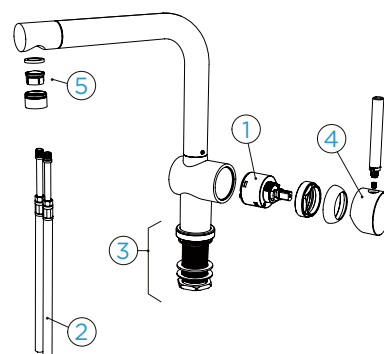

Odkaz na internet: www.schock.de/cz/baterie/piega-s-pevnym-raminkem

Odkaz na internet: www.schock.de/cz/baterie/piega-s-vytahovaci-koncovkou

SCHOCK PIEGA

s pevným ramínkem

PROVEDENÍ

Chrom

547001 CHR

KČ
6030,-

PARAMETRY

Připojovací hadička: **550 mm**

Úhel otáčení: **360°**

Pozice páky: **vpravo**

Jedinečná vlastnost: **Integrovaný omezovač teploty, Barevná varianta prášková metoda**

CLASSIC LINE

● Puro	547001 PUR	7480,-
● Magma	547001 MAG	7480,-
● Carbonium	547001 CAR	7480,-
● Stone	547001 STO	7480,-
● Bronze	547001 BRO	7480,-
● Silverstone	547001 SIL	7480,-
● Magnolia	547001 MGL	7480,-
● Polaris	547001 POL	7480,-

TECHNICKÉ INFORMACE

NÁHRADNÍ DÍLY - INFORMACE

Eshop příslušenství shop.schock.de

- 628801/1 1
- 628801/2 2
- 628801/3 3
- 628801/4 4
- 628604/2 5

SCHOCK PIEGA

s vytahovací koncovkou

PROVEDENÍ

Chrom

547121 CHR

KČ
7480,-

PARAMETRY

Připojovací hadička: **550 mm**

Úhel otáčení: **360°**

Pozice páky: **vpravo**

Délka sprchové hadice: **500 mm**
Jedinečná vlastnost: **Zpětná klapka, Integrovaný omezovač teploty, Barevná varianta prášková metoda**

CLASSIC LINE

● Puro	547121 PUR	8520,-
● Magma	547121 MAG	8520,-
● Carbonium	547121 CAR	8520,-
● Stone	547121 STO	8520,-
● Bronze	547121 BRO	8520,-
● Silverstone	547121 SIL	8520,-
● Magnolia	547121 MGL	8520,-
● Polaris	547121 POL	8520,-

TECHNICKÉ INFORMACE

NÁHRADNÍ DÍLY - INFORMACE

Eshop příslušenství shop.schock.de

- 628801/1 1
- 628801/2 2
- 628801/3 3
- 628801/4 4
- 628604/2 5
- 628638/3 6
- 628801/7 7