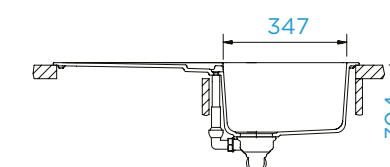

TECHNICKÉ INFORMACE

PDF/DXF: www.schock.de/cz/SIGD100

VOLITELNÉ PŘÍSLUŠENSTVÍ (KČ) (VÍCE INFORMACÍ NA STR 196 - 209)

Viditelné části v nerez	629371EDM	710,-	Designová podložka	629725EDM	2400,-
Viditelné části ve White Gold	629371WGO	1130,-	Comfopush, CHR	629891CHR	810,-
Viditelné části v mědi	629371COP	1130,-	Comfopush, EDM	629891EDM	1010,-
Viditelné části v Gunmetal	629371GUM	1130,-	Wastecap	628152	240,-
Viditelné části v Puro	629371PUR	1130,-	LED světlo, pro dřez vpravo/odkap vlevo	629024/R	6320,-
Skleněná krájecí deska	629036	1130,-	LED světlo, pro dřez vlevo/odkap vpravo	629024/L	6320,-
Bambusová krájecí deska	629044	1120,-	Ladon	629016CHR	3170,-
Bílá skleněná krájecí deska	629045	1640,-			
Černá skleněná krájecí deska	629046	1640,-			
Krájecí deska Fibre-Rock	629184	1840,-			
Drátěný koš	629171	840,-			
Designová podložka	629725S	2400,-			
Designová podložka	629725COP	2400,-			

Všechny uvedené ceny jsou včetně 21% DPH