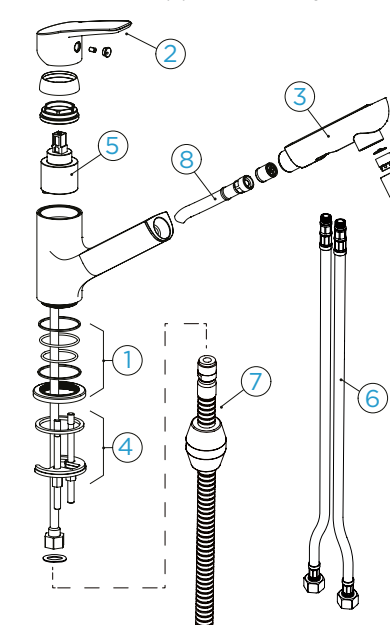

TECHNICKÉ INFORMACE

NÁHRADNÍ DÍLY - INFORMACE

Eshop příslušenství shop.schock.de

- 628791/7 1
- 628790/XXX 2
- 628791/XXX 3
- 628791/2 4
- 628790/1 5
- 628791/3 6
- 628791/6 7
- 628791/4 8