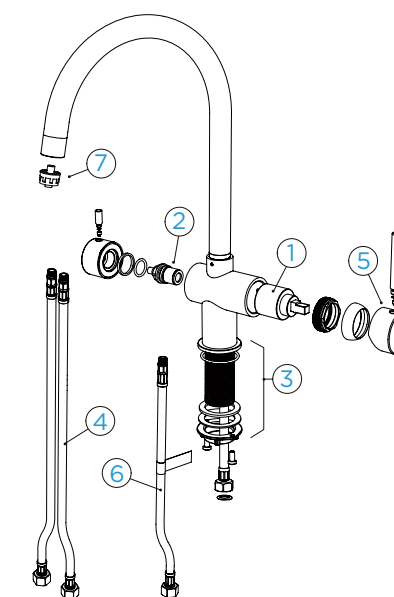

TECHNICKÉ INFORMACE

NÁHRADNÍ DÍLY - INFORMACE

Eshop příslušenství shop.schock.de

- 628748/1 1
- 628748/7 2
- 628748/3 3
- 628748/2 4
- 628748/4 5
- 628748/6 6
- 628748/5 7