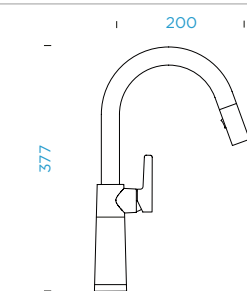

TECHNICKÉ INFORMACE

NÁHRADNÍ DÍLY - INFORMACE

Eshop příslušenství shop.schock.de