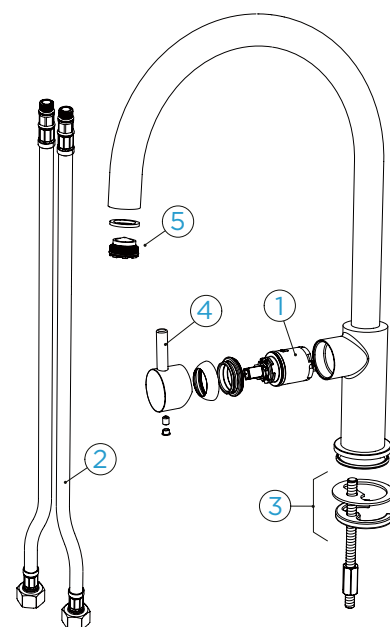

TECHNICKÉ INFORMACE

NÁHRADNÍ DÍLY - INFORMACE

Eshop příslušenství shop.schock.de

- 628720/1 1
- 628663/3 2
- 628606/1 3
- 628677/CHR 4
- 628677/5 5