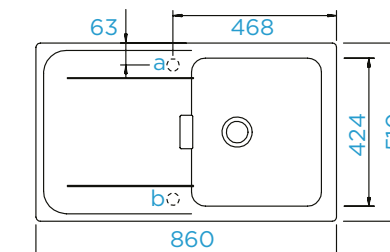

TECHNICKÉ INFORMACE

PDF/DXF: www.schock.de/cz/WEMD100

VOLITELNÉ PŘÍSLUŠENSTVÍ (KČ) (VÍCE INFORMACÍ NA STR 196 – 209)

Viditelné části v nerezí	629614EDM	710,-	Adaptér pro drtič	629139	1220,-
Viditelné části ve White Gold	629614WGO	1130,-	Indutherm	629100	6320,-
Viditelné části v mědi	629614COP	1130,-	LED světlo, pro dřez vpravo/odkap vlevo	629024/R	6320,-
Viditelné části v Gunmetal	629614GUM	1130,-	LED světlo, pro dřez vlevo/odkap vpravo	629024/L	6320,-
Viditelné části v Puro	629614PUR	1130,-	Ladon	629016CHR	3170,-
Kuchyňské prkénko	629134	1640,-			
Černá skleněná krájecí deska	629050	1640,-			
Bílá skleněná krájecí deska	629059	1640,-			
Designová podložka	629725S	2400,-			
Designová podložka	629725COP	2400,-			
Designová podložka	629725EDM	2400,-			
Comfopush, CHR	629891CHR	810,-			
Comfopush, EDM	629891EDM	1010,-			

Upozornění: Dřevěná krájecí deska je vhodná pro dřezy s horním uložení. Použití vybraných typů drtičů možné pouze s adaptérem.

Všechny uvedené ceny jsou včetně 21% DPH