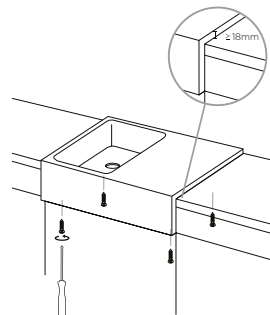

## Modulární montáž

Modul dřezu, který je typický pro rustikální styl. Lze instalovat mezi dvě kuchyňské pracovní desky nebo do příslušného výřezu. Přesah dřezu je individuální v závislosti na plánování.