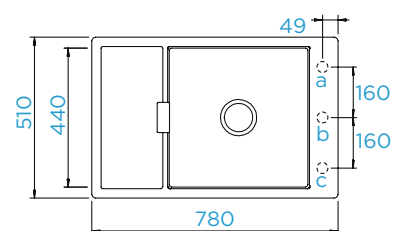

TECHNICKÉ INFORMACE

PDF/DXF: www.schock.de/cz/MOND100XS

VOLITELNÉ PŘÍSLUŠENSTVÍ (KČ) (VÍCE INFORMACÍ NA STR 196 - 209)

Viditelné části v nerezí	629385EDM	710,-	Comfopush, EDM	629891EDM	1010,-
Viditelné části ve White Gold	629385WGO	1130,-	Wastecap	628152	240,-
Viditelné části v mědi	629385COP	1130,-	LED světlo, pro dřez vpravo/ odkap vlevo	629024/R	6320,-
Viditelné části v Gunmetal	629385GUM	1130,-	LED světlo, pro dřez vlevo/od- kap vpravo	629024/L	6320,-
Viditelné části v Puro	629385PUR	1130,-	Ladon	629016CHR	3170,-
Černá skleněná krájecí deska	629050	1640,-	Amur	629014CHR	2440,-
Bílá skleněná krájecí deska	629059	1640,-	Samo CHR	629169CHR	1610,-
Designová podložka	629725S	2400,-	Samo EDO	629169EDM	1810,-
Designová podložka	629725COP	2400,-	Samo WGO	629169WGO	1990,-
Designová podložka	629725EDM	2400,-	Samo COP	629169COP	1990,-
Dřevěné prkénko	629145	910,-	Samo GUM	629169GUM	1990,-
Praktická funkční mřížka	629138	1130,-	Samo PUR	629169S	1990,-
Comfopush, CHR	629891CHR	810,-			

Upozornění: Krájecí desku a odkapávací mřížku je nejvhodnější zavěsit do dřezu paralelně k pracovní ploše.

Všechny uvedené ceny jsou včetně 21% DPH

MONO D-100S

CLASSIC LINE	HORNÍ	KČ	SPODNÍ	KČ
● Puro	MOND100SA PUR	8340,-	MOND100SU PUR	8650,-
● Magma	MOND100SA MAG	8340,-	MOND100SU MAG	8650,-
● Carbonium	MOND100SA CAR	8340,-	MOND100SU CAR	8650,-
● Stone	MOND100SA STO	8340,-	MOND100SU STO	8650,-
● Bronze	MOND100SA BRO	8340,-	MOND100SU BRO	8650,-
● Silverstone	MOND100SA SIL	8340,-	MOND100SU SIL	8650,-
● Magnolia	MOND100SA MGL	8340,-	MOND100SU MGL	8650,-
● Polaris	MOND100SA POL	8340,-	MOND100SU POL	8650,-
● Rouge	MOND100SA ROU	9360,-	MOND100SU ROU	9670,-

PARAMETRY

Šířka skříňky: **45 cm**
Vnitřní rozměr dřezu: **340 × 440 × 195 mm**
Orientace dřezu: **oboustranný**
Výřez pro horní uložení: **720 × 490 mm**
Výřez pro spodní uložení: **724 × 494 mm**
Tloušťka pracovní desky
při podstavení myčky: **27 mm**

Vytvoření otvorů: **629004**

PŘÍSLUŠENSTVÍ V CENĚ

Diamantový vrták SB
Light **629095**

Odtokové armatury, sítko/zátka,
excentrické ovládní **629385PD**