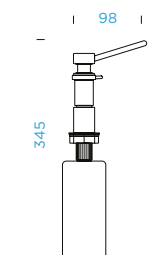

TECHNICKÉ INFORMACE

PDF/DXF <http://www.schockcz.cz/>