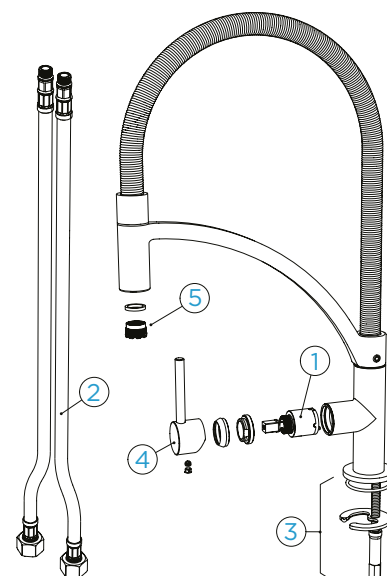

Odkaz na internet: www.schock.de/cz/baterie/mera-s-pevnym-raminkem

SCHOCK MERA

s pevným ramínkem

PROVEDENÍ

Chrom

512000 CHR

KČ

10300,-

PARAMETRY

Připojovací hadička: **500 mm**

Úhel otáčení: **360 °**

Pozice páky: **oboustranný**

Vlastnosti: **Zpětná klapka**

TECHNICKÉ INFORMACE

NÁHRADNÍ DÍLY - INFORMACE

Eshop příslušenství shop.schock.de

- 628744/1 1
- 628744/2 2
- 628744/3 3
- 628744CHR 4
- 628744/4 5

AMBICIÓZNÍ

PROFESIONÁLNÍ DESIGN BATERIE PRO VÁŠ DOMOV

SC-550 (str. 179) s
objímkou v kombinaci s
modelem dřezu CRISTA-
DUR® MONO D-100L
(str. 71) v barvě Stone

Karpo, Mera, SC-550 a Sina – nabídka baterií, které představují profesionální kuchyňská řešení a ideálně doplňují modely dřezů s velkou dřezovou nádobou. Jak? Tím, že zvětšují dosah okolo dřezové nádoby díky vytahovacím koncovkám nebo hadicím se sprchou, a proto je například naplňování vysokých nádob daleko jednodušší. Díky svému prvotřídnímu designu a modernímu efektu v prostoru na sebe v kuchyni přitahují pozornost.