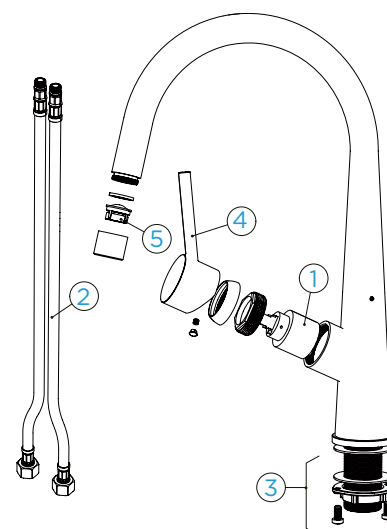

TECHNICKÉ INFORMACE

NÁHRADNÍ DÍLY - INFORMACE

Eshop příslušenství shop.schock.de

- 628741/1 1
- 628740/3 2
- 628740/2 3
- 628793EDM 4
- 628740/5 5