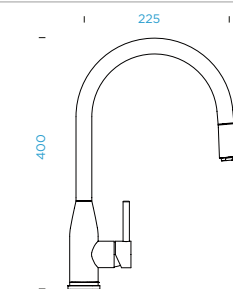

TECHNICKÉ INFORMACE

NÁHRADNÍ DÍLY - INFORMACE

Eshop příslušenství shop.schock.de