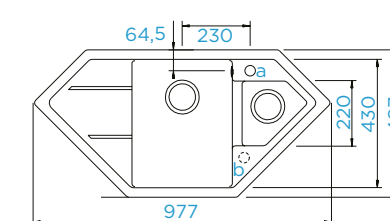

TECHNICKÉ INFORMACE

PDF/DXF: www.schock.de/cz/SIGC150

VOLITELNÉ PŘÍSLUŠENSTVÍ (KČ) (VÍCE INFORMACÍ NA STR 196 - 209)

Viditelné části ve White Gold	629305WGO	1640,-	LED světlo, pro dřez vpravo/odkap vlevo	629024/R	6320,-
Viditelné části v mědi	629305COP	1640,-	Ladon	629016CHR	3170,-
Viditelné části v nerezí	629305EDM	1010,-			
Viditelné části v Gunmetal	629305GUM	1640,-			
Viditelné části v Puro	629305PUR	1640,-			
Miska	629109	1510,-			
Drátěný koš	629171	840,-			
Designová podložka	629725S	2400,-			
Designová podložka	629725COP	2400,-			
Designová podložka	629725EDM	2400,-			
Comfopush, CHR	629891CHR	810,-			
Comfopush, EDM	629891EDM	1010,-			
Wastecap	628152	240,-			

Všechny uvedené ceny jsou včetně 21% DPH