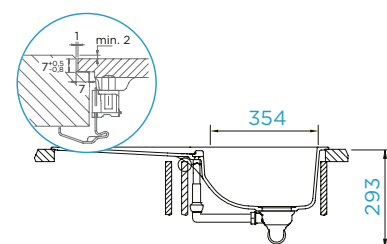

TECHNICKÉ INFORMACE

PDF/DXF: www.schock.de/cz/WATD100

VOLITELNÉ PŘÍSLUŠENSTVÍ (KČ) (VÍCE INFORMACÍ NA STR 196 - 209)

Viditelné části ve White Gold	629371WGO	1130,-	LED světlo, pro dřez vpravo/ odkap vlevo	629024/R	6320,-
Viditelné části v mědi	629371COP	1130,-	LED světlo, pro dřez vlevo/ odkap vpravo	629024/L	6320,-
Viditelné části v nerez	629371EDM	710,-			
Viditelné části v Gunmetal	629371GUM	1130,-			
Viditelné části v Puro	629371PUR	1130,-			
Bílá skleněná krájecí deska	629045FB	1640,-			
Černá skleněná krájecí deska	629046FB	1640,-			
Designová podložka	629725S	2400,-			
Designová podložka	629725COP	2400,-			
Designová podložka	629725EDM	2400,-			
Comfopush, CHR	629891CHR	810,-			
Comfopush, EDM	629891EDM	1010,-			
Wastecap	628152	240,-			

Upozornění: Osazení je možné i do skříňky velikosti 45 cm, pokud provedete výřez do boční stěny skříňky.

Všechny uvedené ceny jsou včetně 21% DPH

PŘÍSLUŠENSTVÍ V CENĚ

Diamantový vrták SB Light **629095**

Odtokové armatury, sítko/zátka, excentrické ovládní **629366PD**