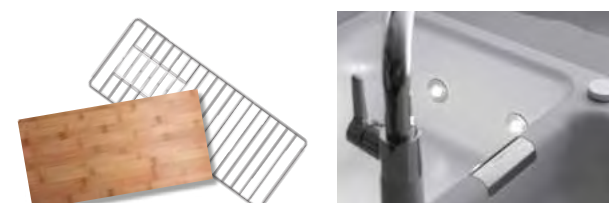

5 DOPLŇTE SPECIFICKÉ POŽADAVKY

Multifunkčnost - pro různé modely je k dispozici rozmanitá příslušenství jako funkční misky, desky na krájení nebo Indutherm, patentované vyhřívání odkapávací plochy. Povšimněte si prosím informací o automaticky dodávaném a volitelném příslušenství na stránkách s produkty.

Světlo - jako technický zlatý hřeb nabízíme osvětlení dřezu diodami LED. Abychom mohli předem zajistit potřebné otvory, uveďte prosím v objednávce umístění dřezu. Příslušné číslo výrobu najdete u každého modelu v odstavci s volitelným příslušenstvím.