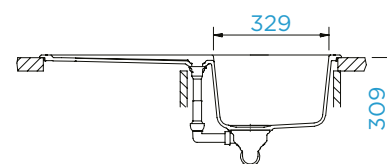

TECHNICKÉ INFORMACE

PDF/DXF: www.schock.de/cz/TYPD100