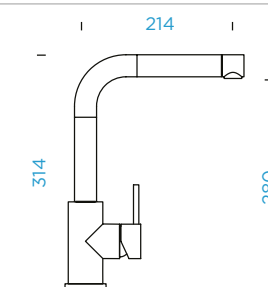

TECHNICKÉ INFORMACE