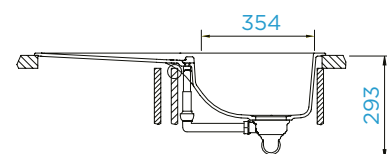

TECHNICKÉ INFORMACE

PDF/DXF: www.schock.de/cz/WATD100

VOLITELNÉ PŘÍSLUŠENSTVÍ (KČ) (VÍCE INFORMACÍ NA STR 196 - 209)

Viditelné části v nerez	629371EDM	710,-	Comfopush, CHR	629891CHR	810,-
Viditelné části ve White Gold	629371WGO	1130,-	Comfopush, EDM	629891EDM	1010,-
Viditelné části v mědi	629371COP	1130,-	Wastecap	628152	240,-
Viditelné části v Gunmetal	629371GUM	1130,-	LED světlo, pro dřez vpravo/ odkap vlevo	629024/R	6320,-
Viditelné části v Puro	629371PUR	1130,-	LED světlo, pro dřez vlevo/ odkap vpravo	629024/L	6320,-
Skleněná krájecí deska	629036	1130,-	Ladon	629016CHR	3170,-
Bambusová krájecí deska	629044	1120,-		629014CHR	2440,-
Bílá skleněná krájecí deska	629045	1640,-		629169CHR	1610,-
Černá skleněná krájecí deska	629046	1640,-		629169EDM	1810,-
Krájecí deska Fibre-Rock	629184	1840,-		629169WGO	1990,-
Designová podložka	629725S	2400,-		629169COP	1990,-
Designová podložka	629725COP	2400,-		629169GUM	1990,-
Designová podložka	629725EDM	2400,-		629169S	1990,-

Upozornění: Osazení je možné i do skříňky velikosti 45 cm, pokud provedete výřez do boční stěny skříňky.

Všechny uvedené ceny jsou včetně 21% DPH

WATERFALL D-150

CLASSIC LINE	HORNÍ	KČ	SPODNÍ	KČ
● Puro	WATD150A PUR	13020,-	WATD150U PUR	13330,-
● Magma	WATD150A MAG	13020,-	WATD150U MAG	13330,-
● Carbonium	WATD150A CAR	13020,-	WATD150U CAR	13330,-
● Stone	WATD150A STO	13020,-	WATD150U STO	13330,-
● Bronze	WATD150A BRO	13020,-	WATD150U BRO	13330,-
● Silverstone	WATD150A SIL	13020,-	WATD150U SIL	13330,-
● Magnolia	WATD150A MGL	13020,-	WATD150U MGL	13330,-
● Polaris	WATD150A POL	13020,-	WATD150U POL	13330,-
● Rouge	WATD150A ROU	14040,-	WATD150U ROU	14550,-

PARAMETRY
Šířka skříňky: **60 cm**
Vnitřní rozměr dřezu: **332 × 435 × 184 mm**
Orientace dřezu: **oboustranný**
Výřez pro horní uložení: **980 × 480 mm**
Výřez pro spodní uložení: **986 × 486 mm**
Tloušťka pracovní desky
při podstavení myčky: **22 mm**

Vytvoření otvorů: **629004**

Model se dodává i v provedení pro
uložení do roviny 81

PŘÍSLUŠENSTVÍ V CENĚ

Diamantový vrták SB
Light **629095**

Odtokové armatury, sítko/zátka,
excentrické ovládní **629366PD**