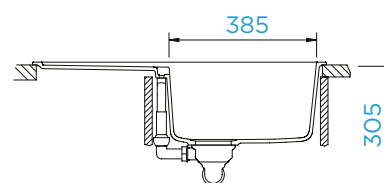

TECHNICKÉ INFORMACE

PDF/DXF: www.schock.de/cz/MOND100

VOLITELNÉ PŘÍSLUŠENSTVÍ (KČ) (VÍCE INFORMACÍ NA STR 196 - 209)

Viditelné části v nerezí	629385EDM	710,-	Wastecap	628152	240,-
Viditelné části ve White Gold	629385WGO	1130,-	Indutherm	629100	6320,-
Viditelné části v mědi	629385COP	1130,-	LED světlo, pro dřez vpravo/odkap vlevo	629024/R	6320,-
Viditelné části v Gunmetal	629385GUM	1130,-	LED světlo, pro dřez vlevo/odkap vpravo	629024/L	6320,-
Viditelné části v Puro	629385PUR	1130,-	Ladon	629016CHR	3170,-
Černá skleněná krájecí deska	629050	1640,-			
Bílá skleněná krájecí deska	629059	1640,-			
Dřevěné prkénko	629145	910,-			
Designová podložka	629725S	2400,-			
Designová podložka	629725COP	2400,-			
Designová podložka	629725EDM	2400,-			
Comfopush, CHR	629891CHR	810,-			
Comfopush, EDM	629891EDM	1010,-			

Všechny uvedené ceny jsou včetně 21% DPH

MONO D-100L

CLASSIC LINE	HORNÍ	KČ	SPODNÍ	KČ
● Puro	MOND100LA PUR	11460,-	MOND100LU PUR	11770,-
● Magma	MOND100LA MAG	11460,-	MOND100LU MAG	11770,-
● Carbonium	MOND100LA CAR	11460,-	MOND100LU CAR	11770,-
● Stone	MOND100LA STO	11460,-	MOND100LU STO	11770,-
● Bronze	MOND100LA BRO	11460,-	MOND100LU BRO	11770,-
● Silverstone	MOND100LA SIL	11460,-	MOND100LU SIL	11770,-
● Magnolia	MOND100LA MGL	11460,-	MOND100LU MGL	11770,-
● Polaris	MOND100LA POL	11460,-	MOND100LU POL	11770,-
● Rouge	MOND100LA ROU	12480,-	MOND100LU ROU	12990,-

PARAMETRY

Šířka skříňky: **60 cm**
Vnitřní rozměr dřezu: **480 × 440 × 195 mm**
Orientace dřezu: **oboustranný**
Výřez pro horní uložení: **980 × 490 mm**
Výřez pro spodní uložení: **984 × 494 mm**
Tloušťka pracovní desky
při podstavení myčky: **22 mm**

Vytvoření otvorů: **629004**

Model se dodává i v provedení pro
uložení do roviny 71

PŘÍSLUŠENSTVÍ V CENĚ

Diamantový vrták SB
Light **629095**

Odtokové armatury, sítka/zátka, excentrické ovládní **629385PD**