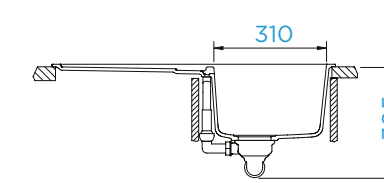

TECHNICKÉ INFORMACE

PDF/DXF: www.schock.de/cz/HOND100

VOLITELNÉ PŘÍSLUŠENSTVÍ (KČ) (VÍCE INFORMACÍ NA STR 196 - 209)

Viditelné části v nerezí	629371EDM	710,-	Comfopush, EDM	629891EDM	1010,-
Viditelné části ve White Gold	629371WGO	1130,-	Wastecap	628152	240,-
Viditelné části v mědi	629371COP	1130,-	LED světlo, pro dřez vpravo/ odkap vlevo	629024/R	6320,-
Viditelné části v Gunmetal	629371GUM	1130,-	Indutherm	629100	6320,-
Viditelné části v Puro	629371PUR	1130,-	Ladon	629016CHR	3170,-
Skleněná krájecí deska	629076	810,-	Samo CHR	629169CHR	1610,-
Miska	629051SH	1510,-	Samo EDO	629169EDM	1810,-
Plastové kuchyňské prkénko	629135	1130,-	Samo WGO	629169WGO	1990,-
Kuchyňské prkénko	629158	1640,-	Samo COP	629169COP	1990,-
Krájecí deska Fibre-Rock	629184	1840,-	Samo GUM	629169GUM	1990,-
Designová podložka	629726S	2400,-	Samo PUR	629169S	1990,-
Designová podložka	629726COP	2400,-	Amur	629014CHR	2440,-
Designová podložka	629726EDM	2400,-			
Comfopush, CHR	629891CHR	810,-			

Všechny uvedené ceny jsou včetně 21% DPH