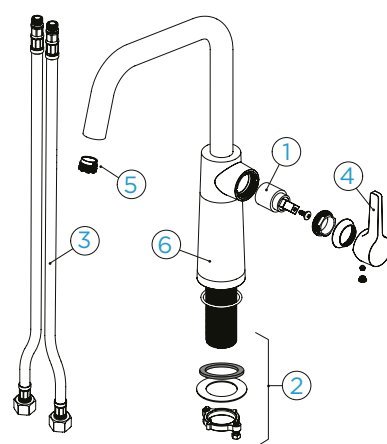

628784/1	1
628784/2	2
628784/3	3
628785CHR	4
628784/5	5
5..22075XX	6

SCHOCK SC-530

s vytahovací koncovkou

CD CLASSIC LINE

		KČ
● Puro	556120 PUR	6660;-
● Magma	556120 MAG	6660;-
● Carbonium	556120 CAR	6660;-
● Stone	556120 STO	6660;-
● Bronze	556120 BRO	6660;-
● Silverstone	556120 SIL	6660;-
● Magnolia	556120 MGL	6660;-
● Polaris	556120 POL	6660;-
● Rouge	556120 ROU	6660;-

CD GREEN LINE

		KČ
○ Day	556120 DAY	6660;-
● Night	556120 NGT	6660;-

CT BASIC LINE

		KČ
● Nero	556120 GNE	6340;-
● Onyx	556120 GON	6340;-
● Asphalt	556120 GAS	6340;-
● Croma	556120 GCR	6340;-
● Moonstone	556120 GMS	6340;-

CT GOLDEN LINE

		KČ
● Roca	556120 RCA	6340;-
● Inca	556120 INC	6340;-
● Alpaca	556120 ALP	6340;-
● Cascada	556120 CSC	6340;-

PARAMETRY

Připojovací hadička: **450 mm**
Úhel otáčení: **120 °**
Pozice páky: **vpravo**
Délka sprchové hadice: **400 mm**
Jedinečná vlastnost: **Zpětná klapka, Možnost přepínání mezi normálním proudem a sprchou, Granitová technika**