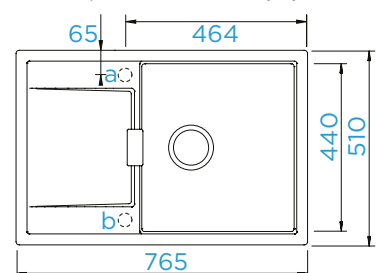

TECHNICKÉ INFORMACE

PDF/DXF: www.schock.de/cz/MOND100

VOLITELNÉ PŘÍSLUŠENSTVÍ (KČ) (VÍCE INFORMACÍ NA STR 196 - 209)

Viditelné části v nerezí	629385EDM	710,-	Wastecap	628152	240,-
Viditelné části ve White Gold	629385WGO	1130,-	Indutherm	629100	6320,-
Viditelné části v mědi	629385COP	1130,-	LED světlo, pro dřez vpravo/odkap vlevo	629024/R	6320,-
Viditelné části v Gunmetal	629385GUM	1130,-	LED světlo, pro dřez vlevo/odkap vpravo	629024/L	6320,-
Viditelné části v Puro	629385PUR	1130,-	Ladon	629016CHR	3170,-
Černá skleněná krájecí deska	629050	1640,-			
Bílá skleněná krájecí deska	629059	1640,-			
Dřevěné prkénko	629145	910,-			
Designová podložka	629725S	2400,-			
Designová podložka	629725COP	2400,-			
Designová podložka	629725EDM	2400,-			
Comfopush, CHR	629891CHR	810,-			
Comfopush, EDM	629891EDM	1010,-			

Všechny uvedené ceny jsou včetně 21% DPH

MONO D-100L

CLASSIC LINE	HORNÍ	KČ	SPODNÍ	KČ
● Puro	MOND100LA PUR	11460,-	MOND100LU PUR	11770,-
● Magma	MOND100LA MAG	11460,-	MOND100LU MAG	11770,-
● Carbonium	MOND100LA CAR	11460,-	MOND100LU CAR	11770,-
● Stone	MOND100LA STO	11460,-	MOND100LU STO	11770,-
● Bronze	MOND100LA BRO	11460,-	MOND100LU BRO	11770,-
● Silverstone	MOND100LA SIL	11460,-	MOND100LU SIL	11770,-
● Magnolia	MOND100LA MGL	11460,-	MOND100LU MGL	11770,-
● Polaris	MOND100LA POL	11460,-	MOND100LU POL	11770,-
● Rouge	MOND100LA ROU	12480,-	MOND100LU ROU	12990,-

PARAMETRY

Šířka skříňky: **60 cm**
Vnitřní rozměr dřezu: **480 × 440 × 195 mm**
Orientace dřezu: **oboustranný**
Výřez pro horní uložení: **980 × 490 mm**
Výřez pro spodní uložení: **984 × 494 mm**
Tloušťka pracovní desky
při podstavení myčky: **22 mm**

Vytvoření otvorů: **629004**

Model se dodává i v provedení pro
uložení do roviny 71

PŘÍSLUŠENSTVÍ V CENĚ

Diamantový vrták SB
Light **629095**

Odtokové armatury, sítka/zátka, excentrické ovládní **629385PD**