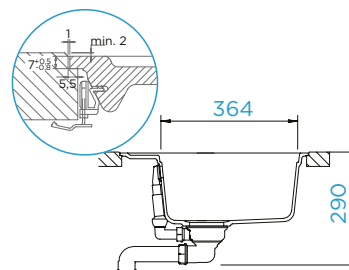

TECHNICKÉ INFORMACE

PDF/DXF: www.schock.de/cz/MONN100S

VOLITELNÉ PŘÍSLUŠENSTVÍ (KČ) (VÍCE INFORMACÍ NA STR 196 - 209)

Viditelné části v nerezí	629313EDM	710,-	Comfopush, EDM	629891EDM	1010,-
Viditelné části ve White Gold	629313WGO	1130,-	Wastecap	628152	240,-
Viditelné části v mědi	629313COP	1130,-	LED světlo, pro dřez vpravo/ odkap vlevo	629024/R	6320,-
Viditelné části v Gunmetal	629313GUM	1130,-	Ladon	629016CHR	3170,-
Viditelné části v Puro	629313PUR	1130,-	Amur	629014CHR	2440,-
Miska	629017	1510,-	Samo CHR	629169CHR	1610,-
Gastronorm nádoba GN 2/8	629060	1630,-	Samo EDO	629169EDM	1810,-
Gastronorm nádoba GN 2/8	629061	610,-	Samo WGO	629169WGO	1990,-
Gastronorm nádoba GN 2/8	629062	1630,-	Samo COP	629169COP	1990,-
Gastronorm nádoba GN 2/3	629063	1130,-	Samo GUM	629169GUM	1990,-
Multifunkční držák	629151	910,-	Samo PUR	629169S	1990,-
Odkapávací deska silikonová	629188	2400,-			
Comfopush, CHR	629891CHR	810,-			

Upozornění: Spodní uložení do 50 cm skříňky vyžaduje dodatečné montážní práce.

Všechny uvedené ceny jsou včetně 21% DPH

PŘÍSLUŠENSTVÍ V CENĚ

Diamantový vrták SB Light **629095**

Odtokové armatury, sítko/zátka, excentrické ovládní **629313PD**