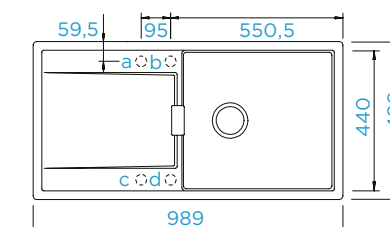

TECHNICKÉ INFORMACE

PDF/DXF: www.schock.de/cz/MOND100L

VOLITELNÉ PŘÍSLUŠENSTVÍ (KČ) (VÍCE INFORMACÍ NA STR 196 - 209)

Viditelné části v nerez	629385EDM	710,-	Indutherm	629100	6320,-
Viditelné části ve White Gold	629385WGO	1130,-	LED světlo, pro dřez vpravo/ odkap vlevo	629024/R	6320,-
Viditelné části v mědi	629385COP	1130,-	LED světlo, pro dřez vlevo/ odkap vpravo	629024/L	6320,-
Viditelné části v Gunmetal	629385GUM	1130,-	Ladon	629016CHR	3170,-
Viditelné části v Puro	629385PUR	1130,-			
Dřevěné prkénko	629145	910,-			
Designová podložka	629725S	2400,-			
Designová podložka	629725COP	2400,-			
Designová podložka	629725EDM	2400,-			
Comfopush, EDM	629891EDM	1010,-			
Comfopush, CHR	629891CHR	810,-			
Wastecap	628152	240,-			

Upozornění: Při použití dvou otvorů umístěných vedle sebe je nutná skříňka velikosti 80 cm.

Všechny uvedené ceny jsou včetně 21% DPH

Všechny uvedené ceny jsou včetně 21% DPH