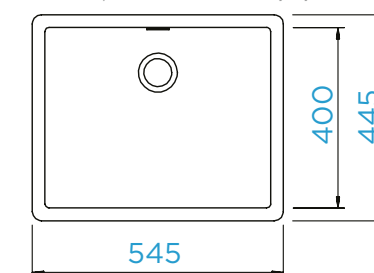

TECHNICKÉ INFORMACE

PDF/DXF: www.schock.de/cz/GREN100L