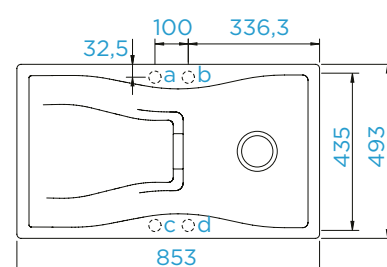

TECHNICKÉ INFORMACE

PDF/DXF: www.schock.de/cz/WATD100

VOLITELNÉ PŘÍSLUŠENSTVÍ (KČ) (VÍCE INFORMACÍ NA STR 196 - 209)

Viditelné části ve White Gold	629371WGO	1130,-	LED světlo, pro dřez vpravo/ odkap vlevo	629024/R	6320,-
Viditelné části v mědi	629371COP	1130,-	LED světlo, pro dřez vlevo/ odkap vpravo	629024/L	6320,-
Viditelné části v nerez	629371EDM	710,-			
Viditelné části v Gunmetal	629371GUM	1130,-			
Viditelné části v Puro	629371PUR	1130,-			
Bílá skleněná krájecí deska	629045FB	1640,-			
Černá skleněná krájecí deska	629046FB	1640,-			
Designová podložka	629725S	2400,-			
Designová podložka	629725COP	2400,-			
Designová podložka	629725EDM	2400,-			
Comfopush, CHR	629891CHR	810,-			
Comfopush, EDM	629891EDM	1010,-			
Wastecap	628152	240,-			

Upozornění: Osazení je možné i do skříňky velikosti 45 cm, pokud provedete výřez do boční stěny skříňky.

Všechny uvedené ceny jsou včetně 21% DPH

PŘÍSLUŠENSTVÍ V CENĚ

Diamantový vrták SB Light **629095**

Odtokové armatury, sítko/zátka, excentrické ovládní **629366PD**