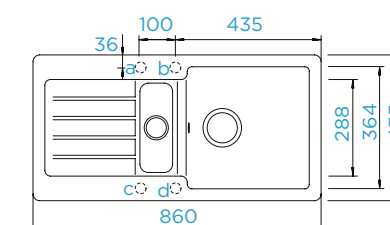

TECHNICKÉ INFORMACE

PDF/DXF: www.schock.de/cz/TYPD150S