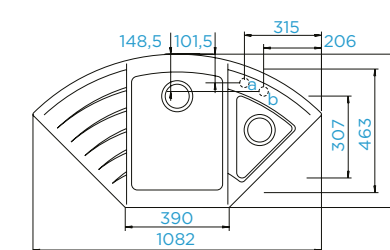

TECHNICKÉ INFORMACE

PDF/DXF: www.schock.de/cz/LOT C150

VOLITELNÉ PŘÍSLUŠENSTVÍ (KČ) (VÍCE INFORMACÍ NA STR 196 - 209)

Viditelné části v nerezí	629349EDM	1010,-
Viditelné části ve White Gold	629349WGO	1640,-
Viditelné části v mědi	629349COP	1640,-
Viditelné části v Gunmetal	629349GUM	1640,-
Viditelné části v Puro	629349PUR	1640,-
Miska	629057	1510,-
Comfopush, CHR	629891CHR	810,-
Comfopush, EDM	629891EDM	1010,-
Wastecap	628152	240,-
LED světlo, pro dřez vpravo/odkap vlevo	629024/R	6320,-
Ladon	629016CHR	3170,-

Všechny uvedené ceny jsou včetně 21% DPH