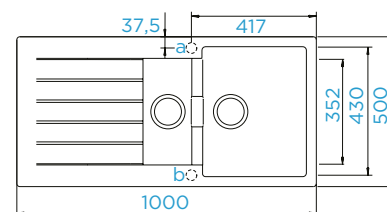

TECHNICKÉ INFORMACE

PDF/DXF: www.schock.de/cz/PRID150