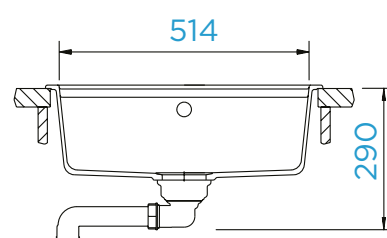

TECHNICKÉ INFORMACE

PDF/DXF: www.schock.de/cz/MONN100

VOLITELNÉ PŘÍSLUŠENSTVÍ (KČ) (VÍCE INFORMACÍ NA STR 196 - 209)

Viditelné části v nerezí	629313EDM	710,-	Comfopush, EDM	629891EDM	1010,-
Viditelné části ve White Gold	629313WGO	1130,-	Wastecap	628152	240,-
Viditelné části v mědi	629313COP	1130,-	LED světlo, pro dřež vpravo/ odkap vlevo	629024/R	6320,-
Viditelné části v Gunmetal	629313GUM	1130,-	Ladon	629016CHR	3170,-
Viditelné části v Puro	629313PUR	1130,-	Amur	629014CHR	2440,-
Miska	629017	1510,-	Samo CHR	629169CHR	1610,-
Gastronorm nádoba GN 2/8	629060	1630,-	Samo EDO	629169EDM	1810,-
Gastronorm nádoba GN 2/8	629061	610,-	Samo WGO	629169WGO	1990,-
Gastronorm nádoba GN 2/8	629062	1630,-	Samo COP	629169COP	1990,-
Gastronorm nádoba GN 2/3	629063	1130,-	Samo GUM	629169GUM	1990,-
Multifunkční držák	629151	910,-	Samo PUR	629169S	1990,-
Odkapávací deska silikonová	629188	2400,-			
Comfopush, CHR	629891CHR	810,-			

Upozornění: Spodní uložení do 60 cm skříňky vyžaduje dodatečné montážní práce.

Všechny uvedené ceny jsou včetně 21% DPH

PŘÍSLUŠENSTVÍ V CENĚ

Diamantový vrták SB Light **629095**

Odtokové armatury, sítko/zátka, excentrické ovládní **629329PD**