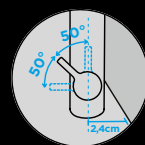

Odkaz na internet: www.schock.de/cz/baterie/gota-s-pevnym-raminkem