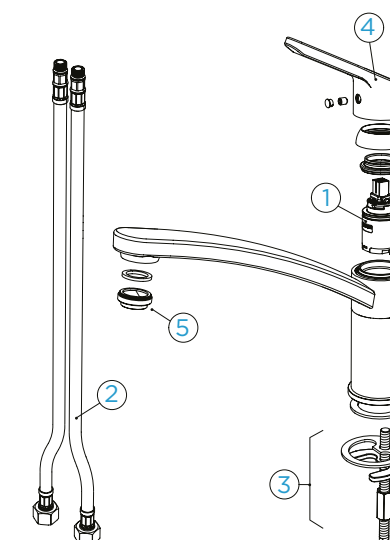

NÁHRADNÍ DÍLY - INFORMACE

Eshop příslušenství shop.schock.de

628720/1	1
628677/3	2
628639/1	3
628720CHR	4
628720/2	5