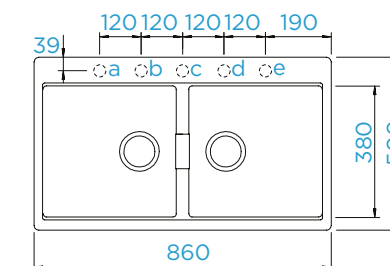

TECHNICKÉ INFORMACE

PDF/DXF: www.schock.de/cz/HONN200

VOLITELNÉ PŘÍSLUŠENSTVÍ (KČ) (VÍCE INFORMACÍ NA STR 196 - 209)

Viditelné části v nerezí	629373EDM	1010,-	Odkapávací deska silikonová	629188	2400,-
Viditelné části ve White Gold	629373WGO	1640,-	Designová podložka	629726S	2400,-
Viditelné části v mědi	629373COP	1640,-	Designová podložka	629726EDM	2400,-
Viditelné části v Gunmetal	629373GUM	1640,-	Designová podložka	629726COP	2400,-
Viditelné části v Puro	629373PUR	1640,-	Comfopush, CHR	629891CHR	810,-
Miska	629051SH	1510,-	Comfopush, EDM	629891EDM	1010,-
Plastové kuchyňské prkénko	629135	1130,-	Wastecap	628152	240,-
Kuchyňské prkénko	629158	1640,-	LED světlo, pro dřez vpravo/ odkap vlevo	629024/R	6320,-
Kráječí deska Fibre-Rock	629184	1840,-	Samo EDO	629169EDM	1810,-
Skleněná kráječí deska, malá	629064/1	1290,-	Samo WGO	629169WGO	1990,-
Gastronorm nádoba GN 2/8	629060	1630,-	Samo COP	629169COP	1990,-
Skleněná kráječí deska, malá	629064	1290,-	Samo GUM	629169GUM	1990,-
Gastronorm nádoba GN 2/8	629061	610,-	Samo PUR	629169S	1990,-
Gastronorm nádoba GN 2/8	629062	1630,-	Samo CHR	629169CHR	1610,-
Gastronorm nádoba GN 2/3	629063	1130,-	Amur	629014CHR	2440,-
Multifunkční držák	629146	910,-	Ladon	629016CHR	3170,-
Odkapávací deska nerezová	629186	2910,-			

Všechny uvedené ceny jsou včetně 21% DPH