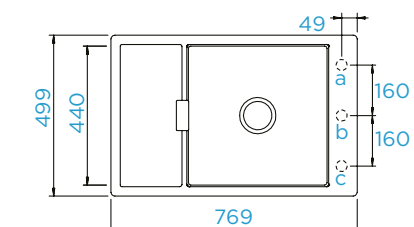

Díky své **kompaktní velikosti** se dřez Mono D-100XS skvěle hodí **pro menší kuchyně**, ve kterých chceme co nejlépe využít každý centimetr. Díky **postrannímu okraji** určenému k instalaci baterie se model skvěle hodí pro **předokenní montáž**. Díky zkrácení odkapávací plochy se nemusíte zříkat odkládací plochy ani ve stísněnějším prostoru. Dřez Mono D-100XS současně nabízí **velkou dřezovou nádobu** pro mytí velkých hrnců nebo pečících plechů, která se vejde do 60cm spodní skříňky. Model lze flexibilně integrovat do kuchyňské pracovní desky ve všech třech variantách uložení. Kompletní sadu pro efektivní využití prostoru doplňuje vhodné příslušenství jako odkapávací mřížka a dřevěná krájecí deska.

Zobrazené příslušenství: **Viditelné části v Gunmetal** (Strana 206)

Zobrazená baterie **SCHOCK Dion** (Strana 124)

MONO D-100XS

CLASSIC LINE	DO ROVINY	KČ
● Magma	MOND100XSFB MAG	12560,-
● Stone	MOND100XSFB STO	12560,-
● Bronze	MOND100XSFB BRO	12560,-
● Silverstone	MOND100XSFB SIL	12560,-

PARAMETRY

Šířka skříňky: **60 cm**
Vnitřní rozměr dřezu: **440 × 440 × 195 mm**
Orientace dřezu: **oboustranný**
Výřez pro uložení do roviny: **771 × 501 mm**
Tloušťka pracovní desky
při podstavení myčky: **30 mm**

Vytvoření otvorů: **629004**

PŘÍSLUŠENSTVÍ V CENĚ

Diamantový vrták SB
Light **629095**

Odtokové armatury, sítko/zátka,
excentrické ovládací
629385PD

TECHNICKÉ INFORMACE

PDF/DXF: www.schock.de/cz/MOND100XS

VOLITELNÉ PŘÍSLUŠENSTVÍ (KČ) (VÍCE INFORMACÍ NA STR 196 - 209)

Viditelné části ve White Gold	629385WGO	1130,-	LED světlo, pro dřez vpravo/ odkap vlevo	629024/R	6320,-
Viditelné části v mědi	629385COP	1130,-	LED světlo, pro dřez vlevo/od- kap vpravo	629024/L	6320,-
Viditelné části v nerezí	629385EDM	710,-	Ladon	629016CHR	3170,-
Viditelné části v Gunmetal	629385GUM	1130,-	Amur	629014CHR	2440,-
Viditelné části v Puro	629385PUR	1130,-	Samo CHR	629169CHR	1610,-
Designová podložka	629725S	2400,-	Samo EDO	629169EDM	1810,-
Designová podložka	629725COP	2400,-	Samo WGO	629169WGO	1990,-
Designová podložka	629725EDM	2400,-	Samo COP	629169COP	1990,-
Dřevěné prkénko	629145	910,-	Samo GUM	629169GUM	1990,-
Praktická funkční mřížka	629138	1130,-	Samo PUR	629169S	1990,-
Comfopush, EDM	629891EDM	1010,-			
Comfopush, CHR	629891CHR	810,-			
Wastecap	628152	240,-			

Upozornění: Krájecí desku a odkapávací mřížku je nevhodnější zavěsit do dřezu paralelně k pracovní ploše.

Všechny uvedené ceny jsou včetně 21% DPH