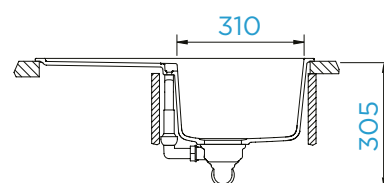

TECHNICKÉ INFORMACE

PDF/DXF: www.schock.de/cz/HOND100S

VOLITELNÉ PŘÍSLUŠENSTVÍ (KČ) (VÍCE INFORMACÍ NA STR 196 - 209)

Viditelné části v nerezí	629368EDM	710,-	Comfopush, CHR	629891CHR	810,-
Viditelné části ve White Gold	629368WGO	1130,-	Comfopush, EDM	629891EDM	1010,-
Viditelné části v mědi	629368COP	1130,-	Wastecap	628152	240,-
Viditelné části v Gunmetal	629368GUM	1130,-	LED světlo, pro dřez vpravo/ odkap vlevo	629024/R	6320,-
Viditelné části v Puro	629368PUR	1130,-	Ladon	629016CHR	3170,-
Skleněná krájecí deska	629076	810,-	Amur	629014CHR	2440,-
Miska	629051SH	1510,-	Samo CHR	629169CHR	1610,-
Plastové kuchyňské prkénko	629135	1130,-	Samo EDO	629169EDM	1810,-
Kuchyňské prkénko	629158	1640,-	Samo WGO	629169WGO	1990,-
Krájecí deska Fibre-Rock	629184	1840,-	Samo COP	629169COP	1990,-
Designová podložka	629726S	2400,-	Samo GUM	629169GUM	1990,-
Designová podložka	629726COP	2400,-	Samo PUR	629169S	1990,-
Designová podložka	629726EDM	2400,-	Amur	629014CHR	2440,-

Všechny uvedené ceny jsou včetně 21% DPH

HORIZONT D-100

CLASSIC LINE	HORNÍ	KČ	SPODNÍ	KČ	PARAMETRY
● Puro	HOND100A PUR	9480,-	HOND100U PUR	9790,-	Šířka skříňky: 40 cm
● Magma	HOND100A MAG	9480,-	HOND100U MAG	9790,-	Vnitřní rozměr dřezu: 310 × 381 × 195 mm
● Carbonium	HOND100A CAR	9480,-	HOND100U CAR	9790,-	Orientace dřezu: dřez vpravo
● Stone	HOND100A STO	9480,-	HOND100U STO	9790,-	Výřez pro horní uložení: 760 × 480 mm
● Bronze	HOND100A BRO	9480,-	HOND100U BRO	9790,-	Výřez pro spodní uložení: 766 × 486 mm
● Silverstone	HOND100A SIL	9480,-	HOND100U SIL	9790,-	Tloušťka pracovní desky při podstavení myčky: 24 mm
● Magnolia	HOND100A MGL	9480,-	HOND100U MGL	9790,-	
● Polaris	HOND100A POL	9480,-	HOND100U POL	9790,-	Vytvoření otvorů: 629004

PŘÍSLUŠENSTVÍ V CENĚ

Diamantový vrták SB Light **629095**

Odtokové armatury, sítko/zátka, excentrické ovládní **629371PD**