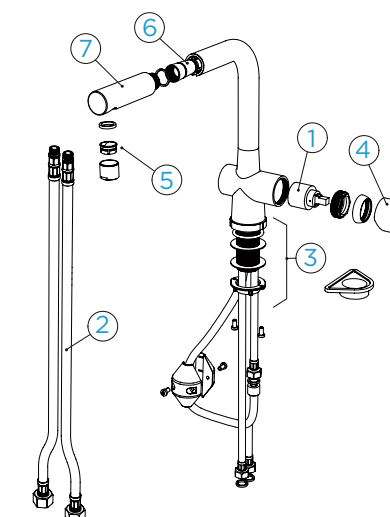

TECHNICKÉ INFORMACE

NÁHRADNÍ DÍLY - INFORMACE

Eshop příslušenství shop.schock.de

- 628741/1 1
- 628740/3 2
- 628781/3 3
- 628781EDM 4
- 628740/5 5
- 628740/4 6
- 628741EDM 7