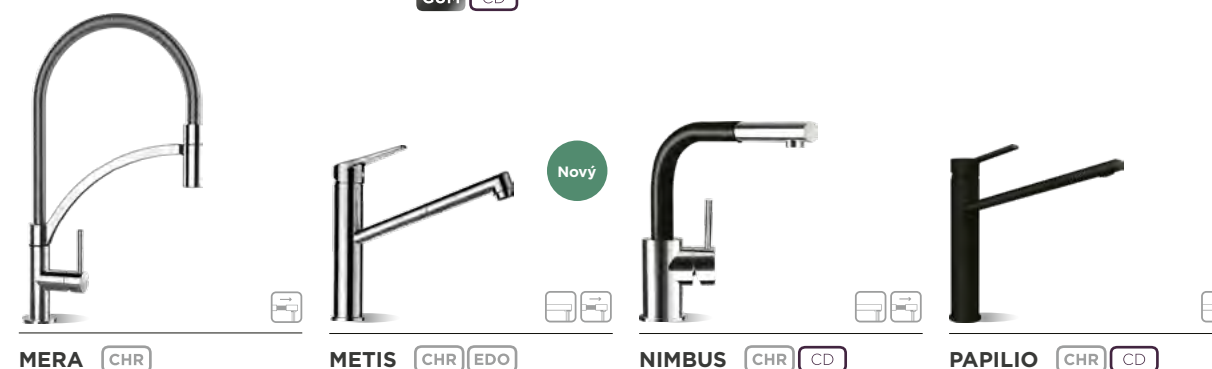

s pevným ramínkem s vyťahovací koncovkou vyťahovací sprcha Nízkotlak CRISTADUR® Green Line CRISTALITE®