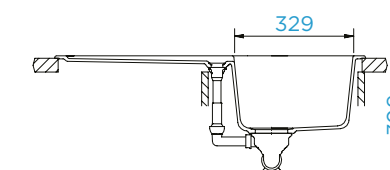

TECHNICKÉ INFORMACE

PDF/DXF: www.schock.de/cz/TYPD100S