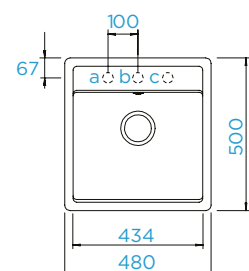

TECHNICKÉ INFORMACE

PDF/DXF: www.schock.de/cz/MONN100S

VOLITELNÉ PŘÍSLUŠENSTVÍ (KČ) (VÍCE INFORMACÍ NA STR 196 - 209)

Viditelné části v nerezí	629313EDM	710,-	Comfopush, EDM	629891EDM	1010,-
Viditelné části ve White Gold	629313WGO	1130,-	Wastecap	628152	240,-
Viditelné části v mědi	629313COP	1130,-	LED světlo, pro dřez vpravo/ odkap vlevo	629024/R	6320,-
Viditelné části v Gunmetal	629313GUM	1130,-	Ladon	629016CHR	3170,-
Viditelné části v Puro	629313PUR	1130,-	Amur	629014CHR	2440,-
Miska	629017	1510,-	Samo CHR	629169CHR	1610,-
Gastronorm nádoba GN 2/8	629060	1630,-	Samo EDO	629169EDM	1810,-
Gastronorm nádoba GN 2/8	629061	610,-	Samo WGO	629169WGO	1990,-
Gastronorm nádoba GN 2/8	629062	1630,-	Samo COP	629169COP	1990,-
Gastronorm nádoba GN 2/3	629063	1130,-	Samo GUM	629169GUM	1990,-
Multifunkční držák	629151	910,-	Samo PUR	629169S	1990,-
Odkapávací deska silikonová	629188	2400,-			
Comfopush, CHR	629891CHR	810,-			

Upozornění: Spodní uložení do 50 cm skříňky vyžaduje dodatečné montážní práce.

Všechny uvedené ceny jsou včetně 21% DPH

PŘÍSLUŠENSTVÍ V CENĚ

Diamantový vrták SB Light **629095**

Odtokové armatury, sítko/zátka, excentrické ovládní **629313PD**