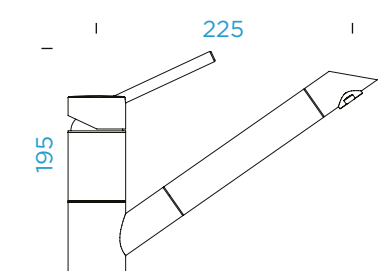

TECHNICKÉ INFORMACE