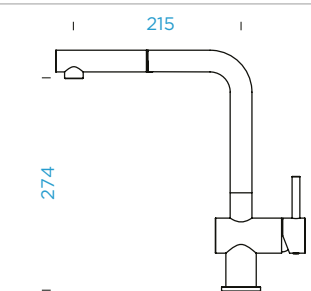

TECHNICKÉ INFORMACE

NÁHRADNÍ DÍLY - INFORMACE

Eshop příslušenství shop.schock.de

- 628737/1 1
- 628759/3 2
- 628736/2 3
- 628736XXX 4
- 628741/5 5
- 628736/6 6
- 628739XXX 7