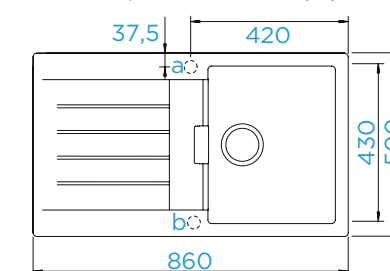

TECHNICKÉ INFORMACE

PDF/DXF: www.schock.de/cz/SIGD100

VOLITELNÉ PŘÍSLUŠENSTVÍ (KČ) (VÍCE INFORMACÍ NA STR 196 - 209)

Viditelné části v nerez	629371EDM	710,-	Designová podložka	629725EDM	2400,-
Viditelné části ve White Gold	629371WGO	1130,-	Comfopush, CHR	629891CHR	810,-
Viditelné části v mědi	629371COP	1130,-	Comfopush, EDM	629891EDM	1010,-
Viditelné části v Gunmetal	629371GUM	1130,-	Wastecap	628152	240,-
Viditelné části v Puro	629371PUR	1130,-	LED světlo, pro dřez vpravo/odkap vlevo	629024/R	6320,-
Skleněná krájecí deska	629036	1130,-	LED světlo, pro dřez vlevo/odkap vpravo	629024/L	6320,-
Bambusová krájecí deska	629044	1120,-	Ladon	629016CHR	3170,-
Bílá skleněná krájecí deska	629045	1640,-			
Černá skleněná krájecí deska	629046	1640,-			
Krájecí deska Fibre-Rock	629184	1840,-			
Drátěný koš	629171	840,-			
Designová podložka	629725S	2400,-			
Designová podložka	629725COP	2400,-			

Všechny uvedené ceny jsou včetně 21% DPH