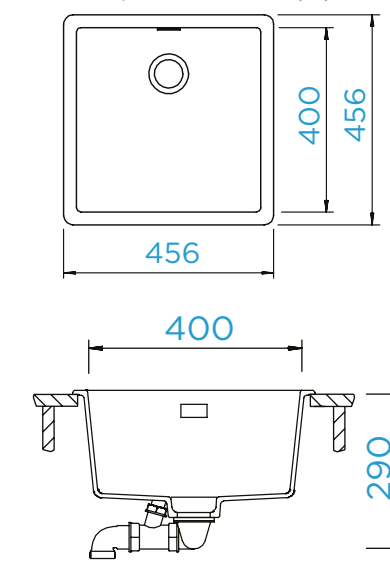

TECHNICKÉ INFORMACE

PDF/DXF: www.schock.de/cz/GREN100