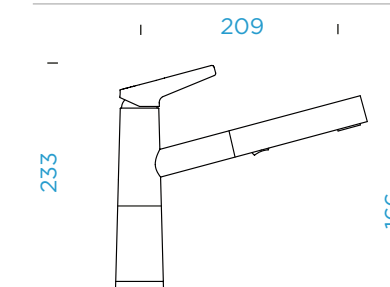

TECHNICKÉ INFORMACE

NÁHRADNÍ DÍLY - INFORMACE

Eshop příslušenství shop.schock.de