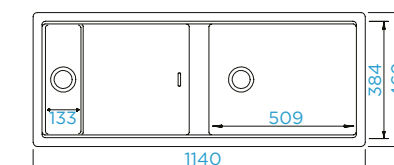

TECHNICKÉ INFORMACE

PDF/DXF: www.schock.de/cz/PRPD150