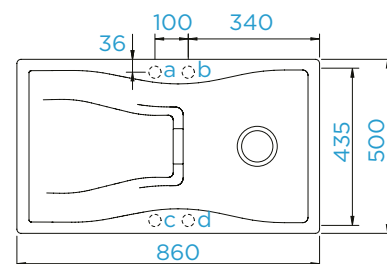

TECHNICKÉ INFORMACE

PDF/DXF: www.schock.de/cz/WATD100

VOLITELNÉ PŘÍSLUŠENSTVÍ (KČ) (VÍCE INFORMACÍ NA STR 196 - 209)

Viditelné části v nerez	629371EDM	710,-	Comfopush, CHR	629891CHR	810,-
Viditelné části ve White Gold	629371WGO	1130,-	Comfopush, EDM	629891EDM	1010,-
Viditelné části v mědi	629371COP	1130,-	Wastecap	628152	240,-
Viditelné části v Gunmetal	629371GUM	1130,-	LED světlo, pro dřez vpravo/ odkap vlevo	629024/R	6320,-
Viditelné části v Puro	629371PUR	1130,-	LED světlo, pro dřez vlevo/ odkap vpravo	629024/L	6320,-
Skleněná krájecí deska	629036	1130,-	Ladon	629016CHR	3170,-
Bambusová krájecí deska	629044	1120,-		629014CHR	2440,-
Bílá skleněná krájecí deska	629045	1640,-		629169CHR	1610,-
Černá skleněná krájecí deska	629046	1640,-		629169EDM	1810,-
Krájecí deska Fibre-Rock	629184	1840,-		629169WGO	1990,-
Designová podložka	629725S	2400,-		629169COP	1990,-
Designová podložka	629725COP	2400,-		629169GUM	1990,-
Designová podložka	629725EDM	2400,-		629169S	1990,-

Upozornění: Osazení je možné i do skříňky velikosti 45 cm, pokud provedete výřez do boční stěny skříňky.

Všechny uvedené ceny jsou včetně 21% DPH

WATERFALL D-150

CLASSIC LINE	HORNÍ	KČ	SPODNÍ	KČ
● Puro	WATD150A PUR	13020,-	WATD150U PUR	13330,-
● Magma	WATD150A MAG	13020,-	WATD150U MAG	13330,-
● Carbonium	WATD150A CAR	13020,-	WATD150U CAR	13330,-
● Stone	WATD150A STO	13020,-	WATD150U STO	13330,-
● Bronze	WATD150A BRO	13020,-	WATD150U BRO	13330,-
● Silverstone	WATD150A SIL	13020,-	WATD150U SIL	13330,-
● Magnolia	WATD150A MGL	13020,-	WATD150U MGL	13330,-
● Polaris	WATD150A POL	13020,-	WATD150U POL	13330,-
● Rouge	WATD150A ROU	14040,-	WATD150U ROU	14550,-

PARAMETRY
Šířka skříňky: **60 cm**
Vnitřní rozměr dřezu: **332 × 435 × 184 mm**
Orientace dřezu: **oboustranný**
Výřez pro horní uložení: **980 × 480 mm**
Výřez pro spodní uložení: **986 × 486 mm**
Tloušťka pracovní desky
při podstavení myčky: **22 mm**

Vytvoření otvorů: **629004**

Model se dodává i v provedení pro
uložení do roviny 81

PŘÍSLUŠENSTVÍ V CENĚ

Diamantový vrták SB
Light **629095**

Odtokové armatury, sítko/zátka,
excentrické ovládní **629366PD**