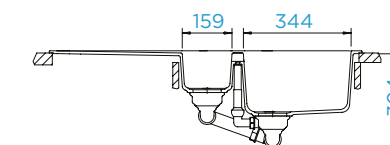

TECHNICKÉ INFORMACE

PDF/DXF: www.schock.de/cz/SIGD150

VOLITELNÉ PŘÍSLUŠENSTVÍ (KČ) (VÍCE INFORMACÍ NA STR 196 - 209)

Viditelné části v nerezí	629371EDM	710,-	Designová podložka	629725COP	2400,-
Viditelné části ve White Gold	629371WGO	1130,-	Designová podložka	629725EDM	2400,-
Viditelné části v mědi	629371COP	1130,-	Comfopush, CHR	629891CHR	810,-
Viditelné části v Gunmetal	629371GUM	1130,-	Comfopush, EDM	629891EDM	1010,-
Viditelné části v Puro	629371PUR	1130,-	Wastecap	628152	240,-
Skleněná krájecí deska	629036	1130,-	LED světlo, pro dřez vpravo/odkap vlevo	629024/R	6320,-
Miska	629043	1510,-	LED světlo, pro dřez vlevo/odkap vpravo	629024/L	6320,-
Bambusová krájecí deska	629044	1120,-	Ladon	629016CHR	3170,-
Bílá skleněná krájecí deska	629045	1640,-			
Černá skleněná krájecí deska	629046	1640,-			
Krájecí deska Fibre-Rock	629184	1840,-			
Drátěný koš	629171	840,-			
Designová podložka	629725S	2400,-			

Všechny uvedené ceny jsou včetně 21% DPH