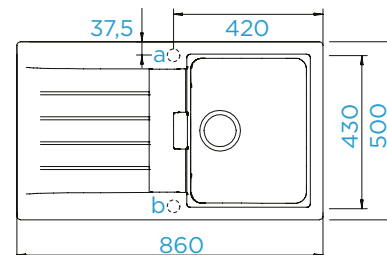

TECHNICKÉ INFORMACE

PDF/DXF: www.schock.de/cz/PRID100

VOLITELNÉ PŘÍSLUŠENSTVÍ (KČ) (VÍCE INFORMACÍ NA STR 196 - 209)

Skleněná krájecí deska	629036	1130,-
Bambusová krájecí deska	629044	1120,-
Bílá skleněná krájecí deska	629045	1640,-
Černá skleněná krájecí deska	629046	1640,-
Krájecí deska Fibre-Rock	629184	1840,-
Drátěný koš	629171	840,-
Wastecap	628152	240,-
LED světlo, pro dřez vpravo/odkap vlevo	629024/R	6320,-
LED světlo, pro dřez vlevo/odkap vpravo	629024/L	6320,-
Ladon	629016CHR	3170,-

Excentrické ovládání odtoku: 450,- při objednání jako součást dřezu (jinak dle ceníku ND).

Všechny uvedené ceny jsou včetně 21% DPH

PRIMUS D-100L

BASIC LINE	HORNÍ	KČ	SPODNÍ	KČ
● Nero	PRID100LA GNE	9680,-	PRID100LU GNE	9990,-
● Onyx	PRID100LA GON	9680,-	PRID100LU GON	9990,-
● Asphalt	PRID100LA GAS	9680,-	PRID100LU GAS	9990,-
● Croma	PRID100LA GCR	9680,-	PRID100LU GCR	9990,-
GOLDEN LINE	HORNÍ	KČ	SPODNÍ	KČ
● Roca	PRID100LA RCA	10600,-	PRID100LU RCA	10910,-
● Inca	PRID100LA INC	10600,-	PRID100LU INC	10910,-
● Alpaca	PRID100LA ALP	10600,-	PRID100LU ALP	10910,-
● Cascada	PRID100LA CSC	10600,-	PRID100LU CSC	10910,-

PARAMETRY
Šířka skříňky: **60 cm**
Vnitřní rozměr dřezu: **478 × 430 × 195 mm**
Orientace dřezu: **oboustranný**
Výřez pro horní uložení: **980 × 480 mm**
Výřez pro spodní uložení: **986 × 486 mm**
Tloušťka pracovní desky při podstavení myčky: **21 mm**
Vytvoření otvorů: **629004**

PŘÍSLUŠENSTVÍ V CENĚ

Diamantový vrták SB Light **629095**

Odtokové armatury s manuálně ovládaným sítkem/zátkou a sifonem **629371**