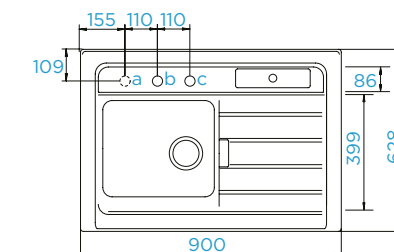

TECHNICKÉ INFORMACE

PDF/DXF: www.schock.de/cz/GRAM100

VOLITELNÉ PŘÍSLUŠENSTVÍ (KČ) (VÍCE INFORMACÍ NA STR 196 – 209)

Comfopush, CHR	629891CHR	810,-
Comfopush, EDM	629891EDM	1010,-
Wastecap	628152	240,-
LED světlo, pro dřez vlevo/odkap vpravo	629024/L	6320,-
Ladon	629016CHR	3170,-
Amur	629014CHR	2440,-
Samo CHR	629169CHR	1610,-
Samo EDO	629169EDM	1810,-
Samo WGO	629169WGO	1990,-
Samo COP	629169COP	1990,-
Samo GUM	629169GUM	1990,-
Samo PUR	629169S	1990,-

Upozornění: Pracovní deska musí být při montáži modelu Grando M-100 o 5 mm delší, protože dřez má kuželovitý tvar. Otvory „b+c“ jsou z výroby hotové. Otvor „a“ je volitelný. Všechny uvedené ceny jsou včetně 21% DPH