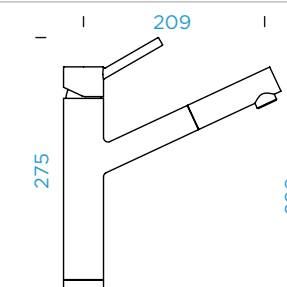

TECHNICKÉ INFORMACE

NÁHRADNÍ DÍLY - INFORMACE

Eshop příslušenství shop.schock.de

- 628740/1 1
- 628740/3 2
- 628740/2 3
- 628740EDM 4
- 628740/5 5
- 628740/4 6
- 628741EDM 7