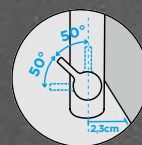

Odkaz na internet: www.schock.de/cz/baterie/nimbus-s-vytahovaci-koncovkou