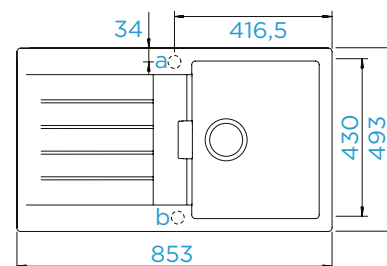

TECHNICKÉ INFORMACE

PDF/DXF: www.schock.de/cz/SIGD100

VOLITELNÉ PŘÍSLUŠENSTVÍ (KČ) (VÍCE INFORMACÍ NA STR 196 - 209)

Viditelné části ve White Gold	629371WGO	1130,-	Wastecap	628152	240,-
Viditelné části v mědi	629371COP	1130,-	LED světlo, pro dřez vpravo/odkap vlevo	629024/R	6320,-
Viditelné části v nerez	629371EDM	710,-	LED světlo, pro dřez vlevo/odkap vpravo	629024/L	6320,-
Viditelné části v Gunmetal	629371GUM	1130,-	Ladon	629016CHR	3170,-
Viditelné části v Puro	629371PUR	1130,-			
Bílá skleněná krájecí deska	629045FB	1640,-			
Černá skleněná krájecí deska	629046FB	1640,-			
Drátěný koš	629171	840,-			
Designová podložka	629725S	2400,-			
Designová podložka	629725COP	2400,-			
Designová podložka	629725EDM	2400,-			
Comfopush, CHR	629891CHR	810,-			
Comfopush, EDM	629891EDM	1010,-			

Všechny uvedené ceny jsou včetně 21% DPH

PŘÍSLUŠENSTVÍ V CENĚ

Diamantový vrták SB Light **629095**

Odtokové armatury, sítka/zátka, excentrické ovládání **629371PD**