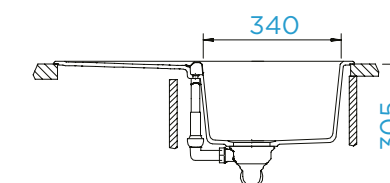

TECHNICKÉ INFORMACE

PDF/DXF: www.schock.de/cz/MOND100S

VOLITELNÉ PŘÍSLUŠENSTVÍ (KČ) (VÍCE INFORMACÍ NA STR 196 - 209)

Viditelné části v nerezí	629385EDM	710,-	Wastecap	628152	240,-
Viditelné části ve White Gold	629385WGO	1130,-	LED světlo, pro dřez vpravo/ odkap vlevo	629024/R	6320,-
Viditelné části v mědi	629385COP	1130,-	LED světlo, pro dřez vlevo/od- kap vpravo	629024/L	6320,-
Viditelné části v Gunmetal	629385GUM	1130,-	Ladon	629016CHR	3170,-
Viditelné části v Puro	629385PUR	1130,-			
Černá skleněná krájecí deska	629050	1640,-			
Bílá skleněná krájecí deska	629059	1640,-			
Dřevěné prkénko	629145	910,-			
Designová podložka	629725S	2400,-			
Designová podložka	629725COP	2400,-			
Designová podložka	629725EDM	2400,-			
Comfopush, CHR	629891CHR	810,-			
Comfopush, EDM	629891EDM	1010,-			

Všechny uvedené ceny jsou včetně 21% DPH