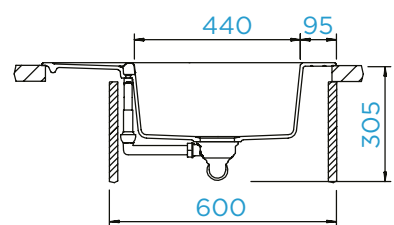

TECHNICKÉ INFORMACE

PDF/DXF: www.schock.de/cz/MOND100XS

VOLITELNÉ PŘÍSLUŠENSTVÍ (KČ) (VÍCE INFORMACÍ NA STR 196 - 209)

Viditelné části v nerezí	629385EDM	710,-	Comfopush, EDM	629891EDM	1010,-
Viditelné části ve White Gold	629385WGO	1130,-	Wastecap	628152	240,-
Viditelné části v mědi	629385COP	1130,-	LED světlo, pro dřez vpravo/ odkap vlevo	629024/R	6320,-
Viditelné části v Gunmetal	629385GUM	1130,-	LED světlo, pro dřez vlevo/od- kap vpravo	629024/L	6320,-
Viditelné části v Puro	629385PUR	1130,-	Ladon	629016CHR	3170,-
Černá skleněná krájecí deska	629050	1640,-	Amur	629014CHR	2440,-
Bílá skleněná krájecí deska	629059	1640,-	Samo CHR	629169CHR	1610,-
Designová podložka	629725S	2400,-	Samo EDO	629169EDM	1810,-
Designová podložka	629725COP	2400,-	Samo WGO	629169WGO	1990,-
Designová podložka	629725EDM	2400,-	Samo COP	629169COP	1990,-
Dřevěné prkénko	629145	910,-	Samo GUM	629169GUM	1990,-
Praktická funkční mřížka	629138	1130,-	Samo PUR	629169S	1990,-
Comfopush, CHR	629891CHR	810,-			

Upozornění: Krájecí desku a odkapávací mřížku je nejvhodnější zavěsit do dřezu paralelně k pracovní ploše.

Všechny uvedené ceny jsou včetně 21% DPH

MONO D-100S

CLASSIC LINE	HORNÍ	KČ	SPODNÍ	KČ
● Puro	MOND100SA PUR	8340,-	MOND100SU PUR	8650,-
● Magma	MOND100SA MAG	8340,-	MOND100SU MAG	8650,-
● Carbonium	MOND100SA CAR	8340,-	MOND100SU CAR	8650,-
● Stone	MOND100SA STO	8340,-	MOND100SU STO	8650,-
● Bronze	MOND100SA BRO	8340,-	MOND100SU BRO	8650,-
● Silverstone	MOND100SA SIL	8340,-	MOND100SU SIL	8650,-
● Magnolia	MOND100SA MGL	8340,-	MOND100SU MGL	8650,-
● Polaris	MOND100SA POL	8340,-	MOND100SU POL	8650,-
● Rouge	MOND100SA ROU	9360,-	MOND100SU ROU	9670,-

PARAMETRY

Šířka skříňky: **45 cm**
Vnitřní rozměr dřezu: **340 × 440 × 195 mm**
Orientace dřezu: **oboustranný**
Výřez pro horní uložení: **720 × 490 mm**
Výřez pro spodní uložení: **724 × 494 mm**
Tloušťka pracovní desky
při podstavení myčky: **27 mm**

Vytvoření otvorů: **629004**

PŘÍSLUŠENSTVÍ V CENĚ

Diamantový vrták SB
Light **629095**

Odtokové armatury, sítko/zátka,
excentrické ovládní **629385PD**