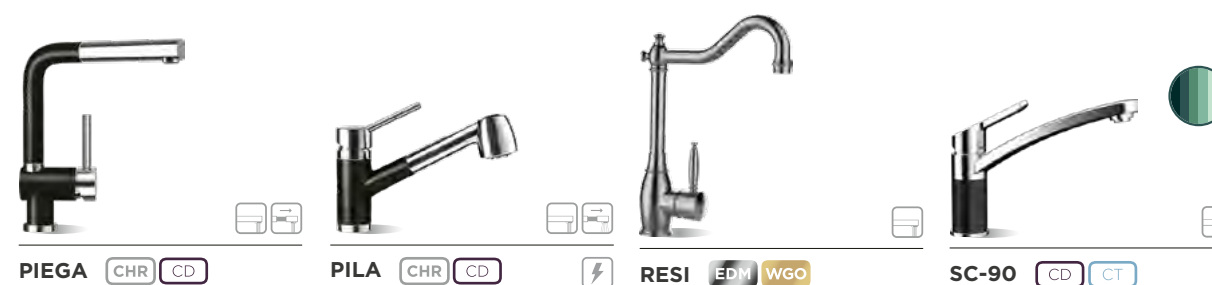

s pevným ramínkem s vyťahovací koncovkou vyťahovací sprcha Nízkotlak CRISTADUR® Green Line CRISTALITE®