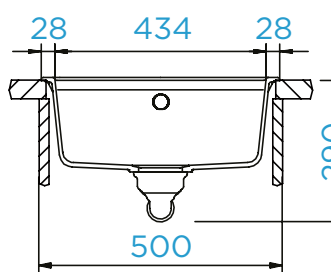

TECHNICKÉ INFORMACE

PDF/DXF: www.schock.de/cz/MONN100S

VOLITELNÉ PŘÍSLUŠENSTVÍ (KČ) (VÍCE INFORMACÍ NA STR 196 - 209)

Viditelné části v nerezí	629388EDM	1010,-	Wastecap	628152	240,-
Viditelné části ve White Gold	629388WGO	1640,-	LED světlo, pro dřez vpravo/odkap vlevo	629024/R	6320,-
Viditelné části v mědi	629388COP	1640,-	LED světlo, pro dřez vlevo/odkap vpravo	629024/L	6320,-
Viditelné části v Gunmetal	629388GUM	1640,-	Ladon	629016CHR	3170,-
Viditelné části v Puro	629388PUR	1640,-	Amur	629014CHR	2440,-
Černá skleněná krájecí deska	629050	1640,-	Samo CHR	629169CHR	1610,-
Bílá skleněná krájecí deska	629059	1640,-	Samo EDO	629169EDM	1810,-
Dřevěné prkénko	629145	910,-	Samo WGO	629169WGO	1990,-
Designová podložka	629725S	2400,-	Samo COP	629169COP	1990,-
Designová podložka	629725COP	2400,-	Samo GUM	629169GUM	1990,-
Designová podložka	629725EDM	2400,-	Samo PUR	629169S	1990,-
Comfopush, CHR	629891CHR	810,-			
Comfopush, EDM	629891EDM	1010,-			

VOLITELNÉ PŘÍSLUŠENSTVÍ (KČ) (VÍCE INFORMACÍ NA STR 196 - 209)

Viditelné části v nerezí	629313EDM	710,-	Comfopush, EDM	629891EDM	1010,-
Viditelné části ve White Gold	629313WGO	1130,-	Wastecap	628152	240,-
Viditelné části v mědi	629313COP	1130,-	LED světlo, pro dřez vpravo/odkap vlevo	629024/R	6320,-
Viditelné části v Gunmetal	629313GUM	1130,-	Ladon	629016CHR	3170,-
Viditelné části v Puro	629313PUR	1130,-	Amur	629014CHR	2440,-
Miska	629017	1510,-	Samo CHR	629169CHR	1610,-
Gastronorm nádoba GN 2/8	629060	1630,-	Samo EDO	629169EDM	1810,-
Gastronorm nádoba GN 2/8	629061	610,-	Samo WGO	629169WGO	1990,-
Gastronorm nádoba GN 2/8	629062	1630,-	Samo COP	629169COP	1990,-
Gastronorm nádoba GN 2/3	629063	1130,-	Samo GUM	629169GUM	1990,-
Multifunkční držák	629151	910,-	Samo PUR	629169S	1990,-
Odkapávací deska silikonová	629188	2400,-			
Comfopush, CHR	629891CHR	810,-			

Upozornění: Spodní uložení do 50 cm skříňky vyžaduje dodatečné montážní práce.