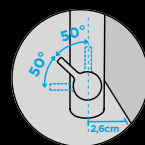

Odkaz na internet: www.schock.de/cz/baterie/sc-530-s-vytahovaci-koncovkou