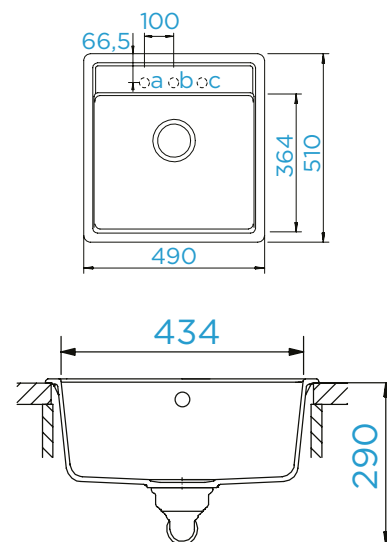

TECHNICKÉ INFORMACE

PDF/DXF: www.schock.de/cz/NEMN100S

VOLITELNÉ PŘÍSLUŠENSTVÍ (KČ) (VÍCE INFORMACÍ NA STR 196 - 209)

Miska	629017	1510,-	Samo EDO	629169EDM	1810,-
Gastronorm nádoba GN 2/8	629060	1630,-	Samo WGO	629169WGO	1990,-
Gastronorm nádoba GN 2/8	629061	610,-	Samo COP	629169COP	1990,-
Gastronorm nádoba GN 2/8	629062	1630,-	Samo GUM	629169GUM	1990,-
Gastronorm nádoba GN 2/3	629063	1130,-	Samo PUR	629169S	1990,-
Multifunkční držák	629151	910,-			
Odkapávací deska silikonová	629188	2400,-			
Wastecap	628152	240,-			
LED světlo, pro dřez vpravo/odkap vlevo	629024/R	6320,-			
Ladon	629016CHR	3170,-			
Amur	629014CHR	2440,-			
Samo CHR	629169CHR	1610,-			

Upozornění: Spodní uložení do 50 cm skříňky vyžaduje dodatečné montážní práce.
Excentrické ovládání odtoku: 450,- při objednání jako součást dřezu (jinak dle ceníku ND).
Všechny uvedené ceny jsou včetně 21% DPH

NEMO N-100

BASIC LINE	HORNÍ	KČ	SPODNÍ	KČ
● Nero	NEMN100A GNE	7500,-	NEMN100U GNE	7810,-
● Onyx	NEMN100A GON	7500,-	NEMN100U GON	7810,-
● Asphalt	NEMN100A GAS	7500,-	NEMN100U GAS	7810,-
● Croma	NEMN100A GCR	7500,-	NEMN100U GCR	7810,-
● Moonstone	NEMN100A GMS	7500,-	NEMN100U GMS	7810,-
GOLDEN LINE	HORNÍ	KČ	SPODNÍ	KČ
● Roca	NEMN100A RCA	8220,-	NEMN100U RCA	8530,-
● Inca	NEMN100A INC	8220,-	NEMN100U INC	8530,-
● Alpaca	NEMN100A ALP	8220,-	NEMN100U ALP	8530,-
● Cascada	NEMN100A CSC	8220,-	NEMN100U CSC	8530,-

PARAMETRY

Šířka skříňky: **60 cm**
Vnitřní rozměr dřezu: **514 × 358 × 180 mm**
Orientace dřezu: **pevně daná**
Výřez pro horní uložení: **552 × 490 mm**
Výřez pro spodní uložení: **514 × 454 mm**

Vytvoření otvorů: **629004**

PŘÍSLUŠENSTVÍ V CENĚ

Diamantový vrták SB Light **629095**

Odtokové armatury s manuálně ovládaným sítkem/zátkou a sifonem **629313**