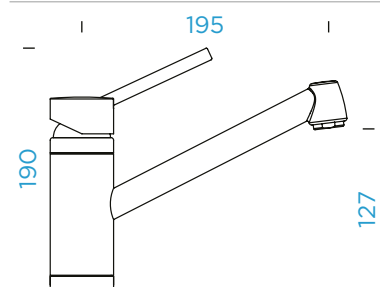

TECHNICKÉ INFORMACE

NÁHRADNÍ DÍLY - INFORMACE

Eshop příslušenství shop.schock.de