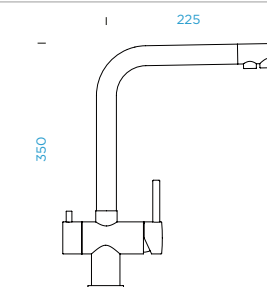

TECHNICKÉ INFORMACE

NÁHRADNÍ DÍLY - INFORMACE

Eshop příslušenství shop.schock.de

- 628778/1 1
- 628748/2 2
- 628779/9 3
- 628748/4 4
- 628779/8 5
- 628779/6 6
- 628779/7 7
- 628748/7 8
- 628748/6 9