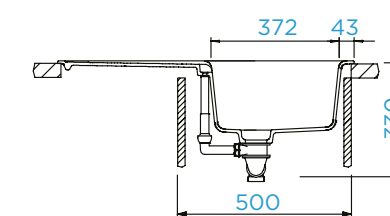

TECHNICKÉ INFORMACE

PDF/DXF: www.schock.de/cz/WEMD100

VOLITELNÉ PŘÍSLUŠENSTVÍ (KČ) (VÍCE INFORMACÍ NA STR 196 – 209)

Viditelné části v nerezí	629614EDM	710,-	Adaptér pro drtič	629139	1220,-
Viditelné části ve White Gold	629614WGO	1130,-	Indutherm	629100	6320,-
Viditelné části v mědi	629614COP	1130,-	LED světlo, pro dřez vpravo/odkap vlevo	629024/R	6320,-
Viditelné části v Gunmetal	629614GUM	1130,-	LED světlo, pro dřez vlevo/odkap vpravo	629024/L	6320,-
Viditelné části v Puro	629614PUR	1130,-	Ladon	629016CHR	3170,-
Kuchyňské prkénko	629134	1640,-			
Černá skleněná krájecí deska	629050	1640,-			
Bílá skleněná krájecí deska	629059	1640,-			
Designová podložka	629725S	2400,-			
Designová podložka	629725COP	2400,-			
Designová podložka	629725EDM	2400,-			
Comfopush, CHR	629891CHR	810,-			
Comfopush, EDM	629891EDM	1010,-			

Upozornění: Dřevěná krájecí deska je vhodná pro dřezy s horním uložení. Použití vybraných typů drtičů možné pouze s adaptérem.

Všechny uvedené ceny jsou včetně 21% DPH