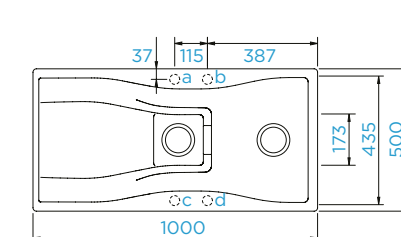

TECHNICKÉ INFORMACE

PDF/DXF: www.schock.de/cz/WATD150

VOLITELNÉ PŘÍSLUŠENSTVÍ (KČ) (VÍCE INFORMACÍ NA STR 196 - 209)

Viditelné části v nerez	629366EDM	1010,-	Comfopush, EDM	629891EDM	1010,-
Viditelné části ve White Gold	629366WGO	1640,-	Wastecap	628152	240,-
Viditelné části v mědi	629366COP	1640,-	LED světlo, pro dřez vpravo/ odkap vlevo	629024/R	6320,-
Viditelné části v Gunmetal	629366GUM	1640,-	LED světlo, pro dřez vlevo/ odkap vpravo	629024/L	6320,-
Viditelné části v Puro	629366PUR	1640,-	Ladon	629016CHR	3170,-
Skleněná krájecí deska	629036	1130,-	Amur	629014CHR	2440,-
Bambusová krájecí deska	629044	1120,-	Samo CHR	629169CHR	1610,-
Bílá skleněná krájecí deska	629045	1640,-	Samo EDO	629169EDM	1810,-
Černá skleněná krájecí deska	629046	1640,-	Samo WGO	629169WGO	1990,-
Krájecí deska Fibre-Rock	629184	1840,-	Samo COP	629169COP	1990,-
Designová podložka	629725S	2400,-	Samo GUM	629169GUM	1990,-
Designová podložka	629725COP	2400,-	Samo PUR	629169S	1990,-
Designová podložka	629725EDM	2400,-			
Comfopush, CHR	629891CHR	810,-			

Všechny uvedené ceny jsou včetně 21% DPH