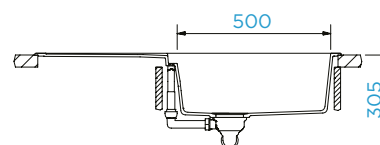

TECHNICKÉ INFORMACE

PDF/DXF: www.schock.de/cz/MAND100L

VOLITELNÉ PŘÍSLUŠENSTVÍ (KČ) (VÍCE INFORMACÍ NA STR 196 - 209)

Černá skleněná krájecí deska	629050	1640,-	Samo PUR	629169S	1990,-
Bílá skleněná krájecí deska	629059	1640,-			
Wastecap	628152	240,-			
LED světlo, pro dřez vpravo/odkap vlevo	629024/R	6320,-			
LED světlo, pro dřez vlevo/odkap vpravo	629024/L	6320,-			
Ladon	629016CHR	3170,-			
Amur	629014CHR	2440,-			
Samo CHR	629169CHR	1610,-			
Samo EDO	629169EDM	1810,-			
Samo WGO	629169WGO	1990,-			
Samo COP	629169COP	1990,-			
Samo GUM	629169GUM	1990,-			

Upozornění: Při použití dvou otvorů umístěných vedle sebe je nutná skříňka velikosti 80 cm.
Excentrické ovládání odtoku: 450,- při objednání jako součást dřezu (jinak dle ceníku ND).
Všechny uvedené ceny jsou včetně 21% DPH

MANHATTAN R-100

BASIC LINE	HORNÍ	KČ	SPODNÍ	KČ	PARAMETRY
● Nero	MANR100A GNE	6260,-	MANR100U GNE	6570,-	Šířka skříňky: 45 cm
● Onyx	MANR100A GON	6260,-	MANR100U GON	6570,-	Vnitřní rozměr dřezu: 390 × 347 × 195 mm
● Asphalt	MANR100A GAS	6260,-	MANR100U GAS	6570,-	Orientace dřezu: pevně daná
● Croma	MANR100A GCR	6260,-	MANR100U GCR	6570,-	Výřez pro horní uložení: dle přiložené šablony
					Výřez pro spodní uložení: dle přiložené šablony
GOLDEN LINE	HORNÍ	KČ	SPODNÍ	KČ	
● Roca	MANR100A RCA	6970,-	MANR100U RCA	7280,-	Vytvoření otvorů: 629004
● Inca	MANR100A INC	6970,-	MANR100U INC	7280,-	
● Alpaca	MANR100A ALP	6970,-	MANR100U ALP	7280,-	
● Cascada	MANR100A CSC	6970,-	MANR100U CSC	7280,-	

PŘÍSLUŠENSTVÍ V CENĚ

Diamantový vrták SB Light **629095**

Odtokové armatury s manuálně ovládaným sítkem/zátkou a sifonem **629313**