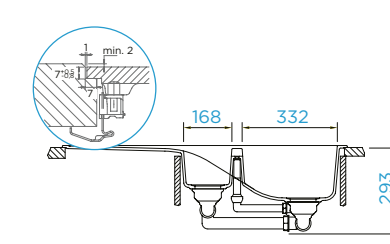

TECHNICKÉ INFORMACE

PDF/DXF: www.schock.de/cz/WATD150

VOLITELNÉ PŘÍSLUŠENSTVÍ (KČ) (VÍCE INFORMACÍ NA STR 196 - 209)

Viditelné části v nerez	629366EDM	1010,-	LED světlo, pro dřez vpravo/ odkap vlevo	629024/R	6320,-
Viditelné části ve White Gold	629366WGO	1640,-	LED světlo, pro dřez vlevo/ odkap vpravo	629024/L	6320,-
Viditelné části v mědi	629366COP	1640,-			
Viditelné části v Gunmetal	629366GUM	1640,-	Ladon	629016CHR	3170,-
Viditelné části v Puro	629366PUR	1640,-	Amur	629014CHR	2440,-
Černá skleněná krájecí deska	629046FB	1640,-	Samo CHR	629169CHR	1610,-
Bílá skleněná krájecí deska	629045FB	1640,-	Samo EDO	629169EDM	1810,-
Designová podložka	629725S	2400,-	Samo WGO	629169WGO	1990,-
Designová podložka	629725COP	2400,-	Samo COP	629169COP	1990,-
Designová podložka	629725EDM	2400,-	Samo GUM	629169GUM	1990,-
Comfopush, CHR	629891CHR	810,-	Samo PUR	629169S	1990,-
Comfopush, EDM	629891EDM	1010,-			
Wastecap	628152	240,-			

Všechny uvedené ceny jsou včetně 21% DPH