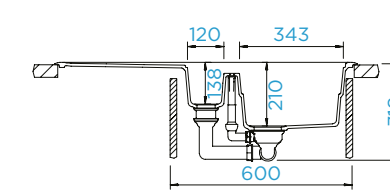

TECHNICKÉ INFORMACE

PDF/DXF: www.schock.de/cz/KYOD150

VOLITELNÉ PŘÍSLUŠENSTVÍ (KČ) (VÍCE INFORMACÍ NA STR 196 - 209)

Viditelné části v nerezí	629338EDM	710,-	Gastronorm nádoba GN 2/3	629063	1130,-
Viditelné části ve White Gold	629338WGO	1130,-	Designová podložka	629725S	2400,-
Viditelné části v mědi	629338COP	1130,-	Designová podložka	629725COP	2400,-
Viditelné části v Gunmetal	629338GUM	1130,-	Designová podložka	629725EDM	2400,-
Viditelné části v Puro	629338PUR	1130,-	Comfopush, CHR	629891CHR	810,-
Skleněná krájecí deska	629036	1130,-	Comfopush, EDM	629891EDM	1010,-
Bambusová krájecí deska	629044	1120,-	Wastecap	628152	240,-
Bílá skleněná krájecí deska	629045	1640,-	Indutherm	629100	6320,-
Černá skleněná krájecí deska	629046	1640,-	LED světlo, pro dřez vpravo/odkap vlevo	629024/R	6320,-
Krájecí deska Fibre-Rock	629184	1840,-	LED světlo, pro dřez vlevo/odkap vpravo	629024/L	6320,-
Gastronorm nádoba GN 2/8	629060	1630,-	Ladon	629016CHR	3170,-
Gastronorm nádoba GN 2/8	629061	610,-	Amur	629014CHR	2440,-
Gastronorm nádoba GN 2/8	629062	1630,-	Samo EDO	629169EDM	1810,-
Gastronorm nádoba GN 2/3	629063	1130,-	Samo WGO	629169WGO	1990,-
Designová podložka	629725S	2400,-	Samo COP	629169COP	1990,-
Designová podložka	629725COP	2400,-	Samo GUM	629169GUM	1990,-
			Samo PUR	629169S	1990,-
			Samo CHR	629169CHR	1610,-