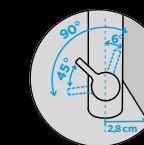

Odkaz na internet: www.schock.de/cz/baterie/conos-s-pevnym-raminkem

Odkaz na internet: www.schock.de/cz/baterie/conos-s-vytahovaci-koncovkou

SCHOCK CONOS

s pevným ramínkem

PROVEDENÍ

- Masivní nerezová ocel

528000 EDM

KČ

6240,-

PARAMETRY

Připojovací hadička: **800 mm**
Úhel otáčení: **360 °**
Pozice páky: **vpravo**
Vlastnosti: **Tichý perlátor**

TECHNICKÉ INFORMACE

NÁHRADNÍ DÍLY - INFORMACE

Eshop příslušenství shop.schock.de

- 628741/1 1
- 628740/3 2
- 628740/2 3
- 628793EDM 4
- 628740/5 5

SCHOCK CONOS

s vytahovací koncovkou

PROVEDENÍ

- Masivní nerezová ocel

528120 EDM

KČ

7070,-

PARAMETRY

Připojovací hadička: **800 mm**
Úhel otáčení: **130 °**
Pozice páky: **vpravo**
Délka sprchové hadice: **550 mm**
Jedinečná vlastnost: **Zpětná klapka, Tichý perlátor**

TECHNICKÉ INFORMACE

NÁHRADNÍ DÍLY - INFORMACE

Eshop příslušenství shop.schock.de

- 628741/1 1
- 628740/3 2
- 628740/2 3
- 628793EDM 4
- 628740/5 5
- 628742EDM 6