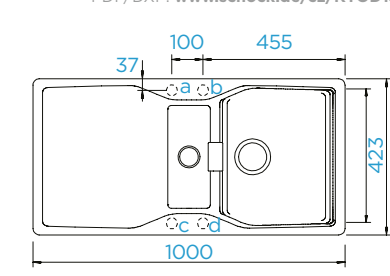

TECHNICKÉ INFORMACE

PDF/DXF: www.schock.de/cz/KYOD150

VOLITELNÉ PŘÍSLUŠENSTVÍ (KČ) (VÍCE INFORMACÍ NA STR 196 - 209)

Viditelné části v nerezí	629338EDM	710,-	Gastronorm nádoba GN 2/3	629063	1130,-
Viditelné části ve White Gold	629338WGO	1130,-	Designová podložka	629725S	2400,-
Viditelné části v mědi	629338COP	1130,-	Designová podložka	629725COP	2400,-
Viditelné části v Gunmetal	629338GUM	1130,-	Designová podložka	629725EDM	2400,-
Viditelné části v Puro	629338PUR	1130,-	Comfopush, CHR	629891CHR	810,-
Skleněná krájecí deska	629036	1130,-	Comfopush, EDM	629891EDM	1010,-
Bambusová krájecí deska	629044	1120,-	Wastecap	628152	240,-
Bílá skleněná krájecí deska	629045	1640,-	Indutherm	629100	6320,-
Černá skleněná krájecí deska	629046	1640,-	LED světlo, pro dřez vpravo/odkap vlevo	629024/R	6320,-
Krájecí deska Fibre-Rock	629184	1840,-	LED světlo, pro dřez vlevo/odkap vpravo	629024/L	6320,-
Gastronorm nádoba GN 2/8	629060	1630,-	Ladon	629016CHR	3170,-
Gastronorm nádoba GN 2/8	629061	610,-	Amur	629014CHR	2440,-
Gastronorm nádoba GN 2/8	629062	1630,-	Samo EDO	629169EDM	1810,-
Gastronorm nádoba GN 2/3	629063	1130,-	Samo WGO	629169WGO	1990,-
Designová podložka	629725S	2400,-	Samo COP	629169COP	1990,-
Designová podložka	629725COP	2400,-	Samo GUM	629169GUM	1990,-
			Samo PUR	629169S	1990,-
			Samo CHR	629169CHR	1610,-