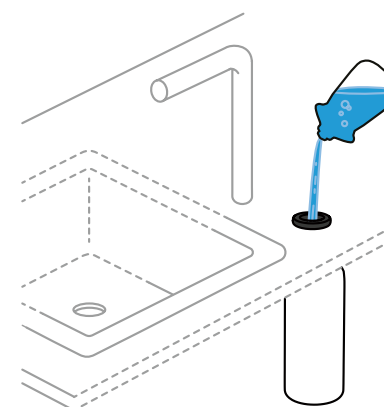

PLNĚNÍ

plnění ze zhora