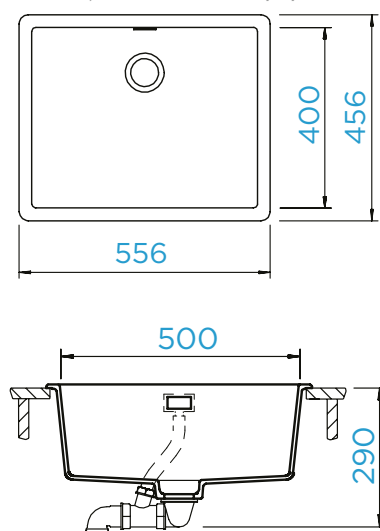

TECHNICKÉ INFORMACE

PDF/DXF: www.schock.de/cz/GREN100L