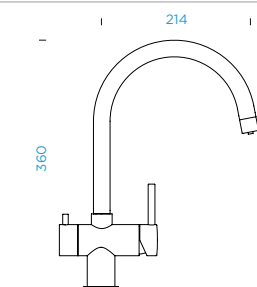

TECHNICKÉ INFORMACE