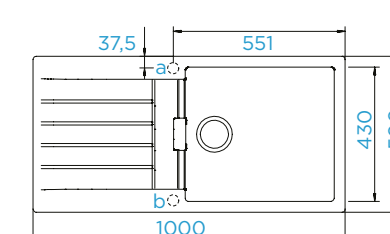

TECHNICKÉ INFORMACE

PDF/DXF: www.schock.de/cz/PRID100L

VOLITELNÉ PŘÍSLUŠENSTVÍ (KČ) (VÍCE INFORMACÍ NA STR 196 - 209)

Skleněná krájecí deska	629036	1130,-
Bambusová krájecí deska	629044	1120,-
Bílá skleněná krájecí deska	629045	1640,-
Černá skleněná krájecí deska	629046	1640,-
Krájecí deska Fibre-Rock	629184	1840,-
Drátěný koš	629171	840,-
Wastecap	628152	240,-
LED světlo, pro dřez vpravo/odkap vlevo	629024/R	6320,-
LED světlo, pro dřez vlevo/odkap vpravo	629024/L	6320,-
Ladon	629016CHR	3170,-

Excentrické ovládání odtoku: 450,- při objednání jako součást dřezu (jinak dle ceníku ND).

Všechny uvedené ceny jsou včetně 21% DPH