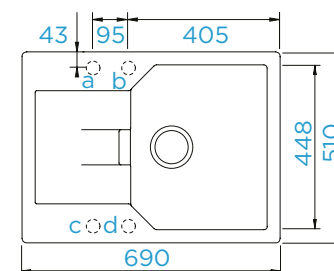

TECHNICKÉ INFORMACE

PDF/DXF: www.schock.de/cz/MAND100S

VOLITELNÉ PŘÍSLUŠENSTVÍ (KČ) (VÍCE INFORMACÍ NA STR 196 - 209)

Bambusová krájecí deska	629052	500,-
Wastecap	628152	240,-
LED světlo, pro dřez vpravo/odkap vlevo	629024/R	6320,-
LED světlo, pro dřez vlevo/odkap vpravo	629024/L	6320,-
Ladon	629016CHR	3170,-
Amur	629014CHR	2440,-
Samo CHR	629169CHR	1610,-
Samo EDO	629169EDM	1810,-
Samo WGO	629169WGO	1990,-
Samo COP	629169COP	1990,-
Samo GUM	629169GUM	1990,-
Samo PUR	629169S	1990,-

Excentrické ovládání odtoku: 450,- při objednání jako součást dřezu (jinak dle ceníku ND).

Všechny uvedené ceny jsou včetně 21% DPH