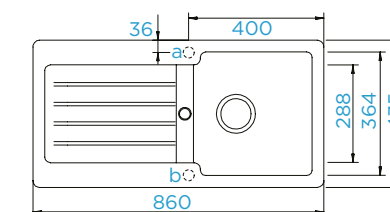

TECHNICKÉ INFORMACE

PDF/DXF: www.schock.de/cz/TYPD100S