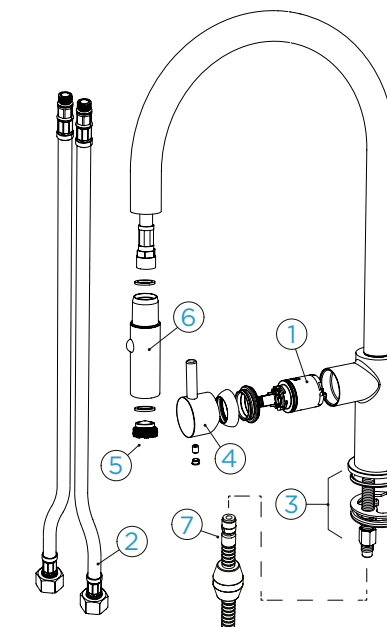

TECHNICKÉ INFORMACE

NÁHRADNÍ DÍLY - INFORMACE

Eshop příslušenství shop.schock.de

- 628720/1 1
- 628677/3 2
- 628606/1 3
- 628677/CHR 4
- 628677/5 5
- 628677/4CHR 6