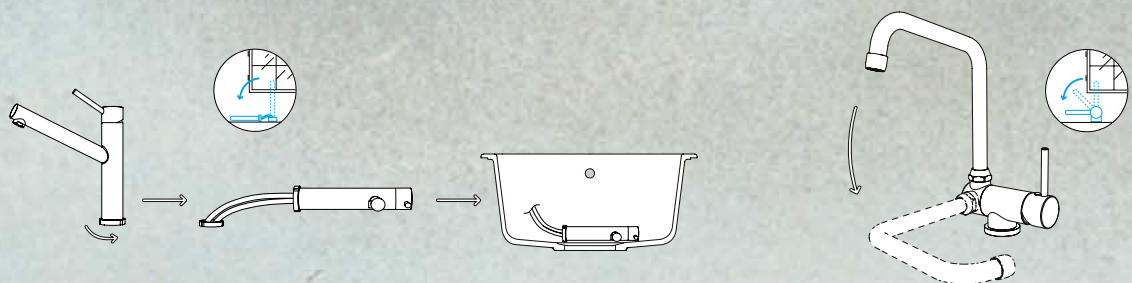

FLEXIBILNÍ UMÍSTĚNÍ S VÝHLEDEM Z OKNA

Předokenní baterie SCHOCK

Pro zajištění denního světla u dřezu lze určité baterie umístit před okno. Společnost SCHOCK nabízí pro tento případ chromovanou baterii **Maja** se sklápěcím ramínkem a nerezovou baterii **Altos W** a **Laios W** s bajonetovým uzávěrem. Tímto způsobem můžete mít dřez pod oknem a současně okno klidně otvírat - jednoduchým úkonem rukou a zcela bez použití nářadí.

Odkaz na internet: www.schock.de/cz/baterie/maia-s-pevnym-raminkem

SCHOCK MAIA

s pevným ramínkem

PROVEDENÍ

Chrom

527000 CHR

KČ

5720,-

PARAMETRY

Připojovací hadička: **430 mm**
Úhel otáčení: **360 °**
Pozice páky: **vpravo**
Jedinečná vlastnost: **Montáž před okno, Integrovaný omezovač teploty**

TECHNICKÉ INFORMACE

NÁHRADNÍ DÍLY - INFORMACE

Eshop příslušenství shop.schock.de

- 628729/1 1
- 628673/3 2
- 628729/2 3
- 628727CHR 4
- 628729/4 5
- 628729/5 6