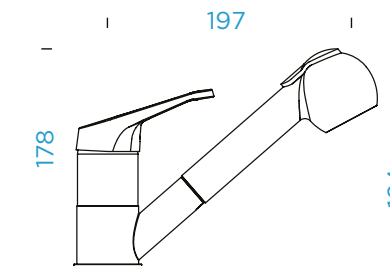

TECHNICKÉ INFORMACE