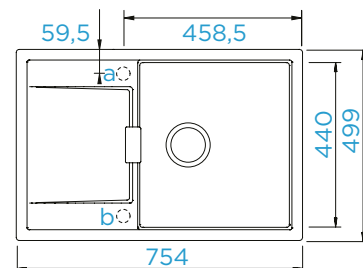

TECHNICKÉ INFORMACE

PDF/DXF: www.schock.de/cz/MOND100

VOLITELNÉ PŘÍSLUŠENSTVÍ (KČ) (VÍCE INFORMACÍ NA STR 196 - 209)

Viditelné části ve White Gold	629385WGO	1130,-	LED světlo, pro dřez vpravo/ odkap vlevo	629024/R	6320,-
Viditelné části v mědi	629385COP	1130,-	LED světlo, pro dřez vlevo/ odkap vpravo	629024/L	6320,-
Viditelné části v nerez	629385EDM	710,-	Ladon	629016CHR	3170,-
Viditelné části v Gunmetal	629385GUM	1130,-			
Viditelné části v Puro	629385PUR	1130,-			
Dřevěné prkénko	629145	910,-			
Designová podložka	629725S	2400,-			
Designová podložka	629725COP	2400,-			
Designová podložka	629725EDM	2400,-			
Comfopush, CHR	629891CHR	810,-			
Comfopush, EDM	629891EDM	1010,-			
Wastecap	628152	240,-			

PŘÍSLUŠENSTVÍ V CENĚ

Diamantový vrták SB
Light **629095**

Odtokové armatury, sítko/zátka,
excentrické ovládání **629385PD**