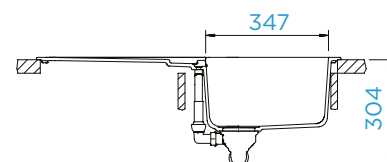

TECHNICKÉ INFORMACE

PDF/DXF: www.schock.de/cz/PRID100

VOLITELNÉ PŘÍSLUŠENSTVÍ (KČ) (VÍCE INFORMACÍ NA STR 196 - 209)

Skleněná krájecí deska	629036	1130,-
Bambusová krájecí deska	629044	1120,-
Bílá skleněná krájecí deska	629045	1640,-
Černá skleněná krájecí deska	629046	1640,-
Krájecí deska Fibre-Rock	629184	1840,-
Drátěný koš	629171	840,-
Wastecap	628152	240,-
LED světlo, pro dřez vpravo/odkap vlevo	629024/R	6320,-
LED světlo, pro dřez vlevo/odkap vpravo	629024/L	6320,-
Ladon	629016CHR	3170,-

Excentrické ovládání odtoku: 450,- při objednání jako součást dřezu (jinak dle ceníku ND).

Všechny uvedené ceny jsou včetně 21% DPH

PRIMUS D-100L

BASIC LINE	HORNÍ	KČ	SPODNÍ	KČ
● Nero	PRID100LA GNE	9680,-	PRID100LU GNE	9990,-
● Onyx	PRID100LA GON	9680,-	PRID100LU GON	9990,-
● Asphalt	PRID100LA GAS	9680,-	PRID100LU GAS	9990,-
● Croma	PRID100LA GCR	9680,-	PRID100LU GCR	9990,-
GOLDEN LINE	HORNÍ	KČ	SPODNÍ	KČ
● Roca	PRID100LA RCA	10600,-	PRID100LU RCA	10910,-
● Inca	PRID100LA INC	10600,-	PRID100LU INC	10910,-
● Alpaca	PRID100LA ALP	10600,-	PRID100LU ALP	10910,-
● Cascada	PRID100LA CSC	10600,-	PRID100LU CSC	10910,-

PARAMETRY
Šířka skříňky: **60 cm**
Vnitřní rozměr dřezu: **478 × 430 × 195 mm**
Orientace dřezu: **oboustranný**
Výřez pro horní uložení: **980 × 480 mm**
Výřez pro spodní uložení: **986 × 486 mm**
Tloušťka pracovní desky při podstavení myčky: **21 mm**
Vytvoření otvorů: **629004**

PŘÍSLUŠENSTVÍ V CENĚ

Diamantový vrták SB Light **629095**

Odtokové armatury s manuálně ovládaným sítkem/zátkou a sifonem **629371**