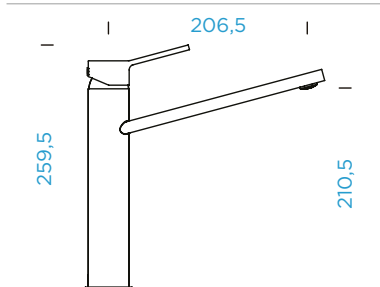

TECHNICKÉ INFORMACE

NÁHRADNÍ DÍLY - INFORMACE

Eshop příslušenství shop.schock.de

- 628798/1 1
- 628798/2 2
- 628798/3 3
- 628798XXX 4
- 628798/5 5