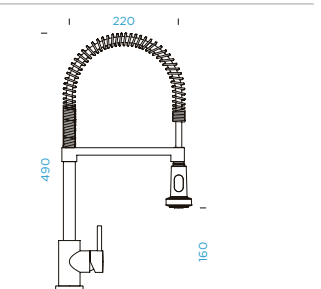

TECHNICKÉ INFORMACE