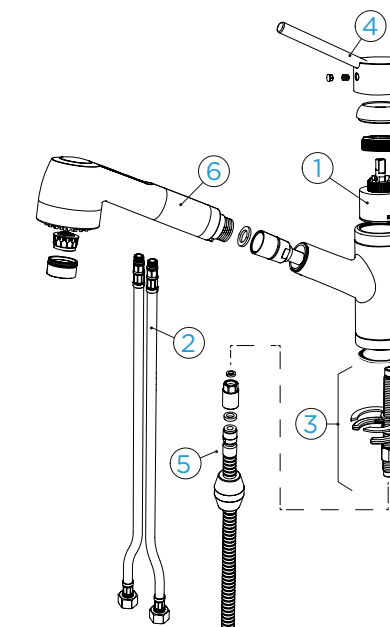

Poznámka: U nízkotlakových baterií platí jiná čísla náhradních dílů.

Všechny uvedené ceny jsou včetně 21% DPH