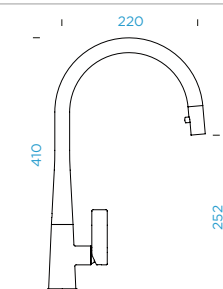

TECHNICKÉ INFORMACE

NÁHRADNÍ DÍLY - INFORMACE

Eshop příslušenství shop.schock.de

- 628745/1 1
- 628746/2 2
- 628746/3 3
- 628745/X 4
- 628746/7 5
- 628746/6 6