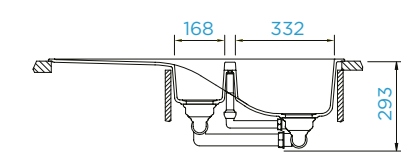

TECHNICKÉ INFORMACE

PDF/DXF: www.schock.de/cz/WATD150

VOLITELNÉ PŘÍSLUŠENSTVÍ (KČ) (VÍCE INFORMACÍ NA STR 196 - 209)

Viditelné části v nerez	629366EDM	1010,-	Comfopush, EDM	629891EDM	1010,-
Viditelné části ve White Gold	629366WGO	1640,-	Wastecap	628152	240,-
Viditelné části v mědi	629366COP	1640,-	LED světlo, pro dřez vpravo/ odkap vlevo	629024/R	6320,-
Viditelné části v Gunmetal	629366GUM	1640,-	LED světlo, pro dřez vlevo/ odkap vpravo	629024/L	6320,-
Viditelné části v Puro	629366PUR	1640,-	Ladon	629016CHR	3170,-
Skleněná krájecí deska	629036	1130,-	Amur	629014CHR	2440,-
Bambusová krájecí deska	629044	1120,-	Samo CHR	629169CHR	1610,-
Bílá skleněná krájecí deska	629045	1640,-	Samo EDO	629169EDM	1810,-
Černá skleněná krájecí deska	629046	1640,-	Samo WGO	629169WGO	1990,-
Krájecí deska Fibre-Rock	629184	1840,-	Samo COP	629169COP	1990,-
Designová podložka	629725S	2400,-	Samo GUM	629169GUM	1990,-
Designová podložka	629725COP	2400,-	Samo PUR	629169S	1990,-
Designová podložka	629725EDM	2400,-			
Comfopush, CHR	629891CHR	810,-			

Všechny uvedené ceny jsou včetně 21% DPH