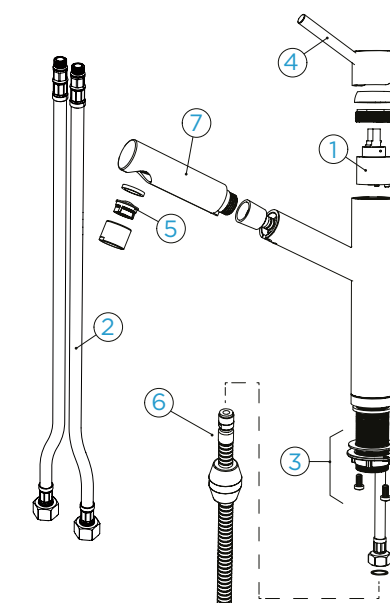

Poznámka: U nízkotlakových baterií platí jiná čísla náhradních dílů.

Všechny uvedené ceny jsou včetně 21% DPH