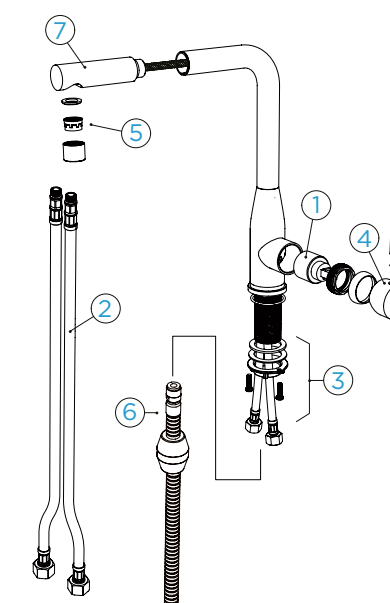

TECHNICKÉ INFORMACE

NÁHRADNÍ DÍLY - INFORMACE

Eshop příslušenství shop.schock.de

- 628778/1 1
- 628749/2 2
- 628780/2 3
- 628789/EDM 4
- 628740/5 5
- 628789/8 6
- 628778/7 7