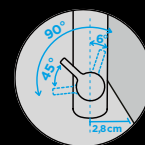

Odkaz na internet: www.schock.de/cz/baterie/conos-s-vytahovaci-koncovkou