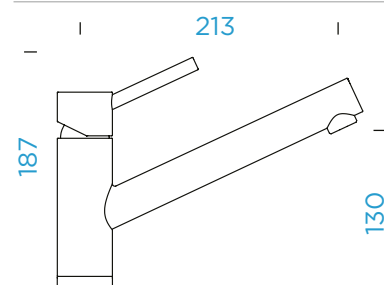

TECHNICKÉ INFORMACE

NÁHRADNÍ DÍLY - INFORMACE

Eshop příslušenství shop.schock.de

- 628740/1 1
- 628740/2 2
- 628740/3 3
- 628740EDM 4
- 628740/5 5