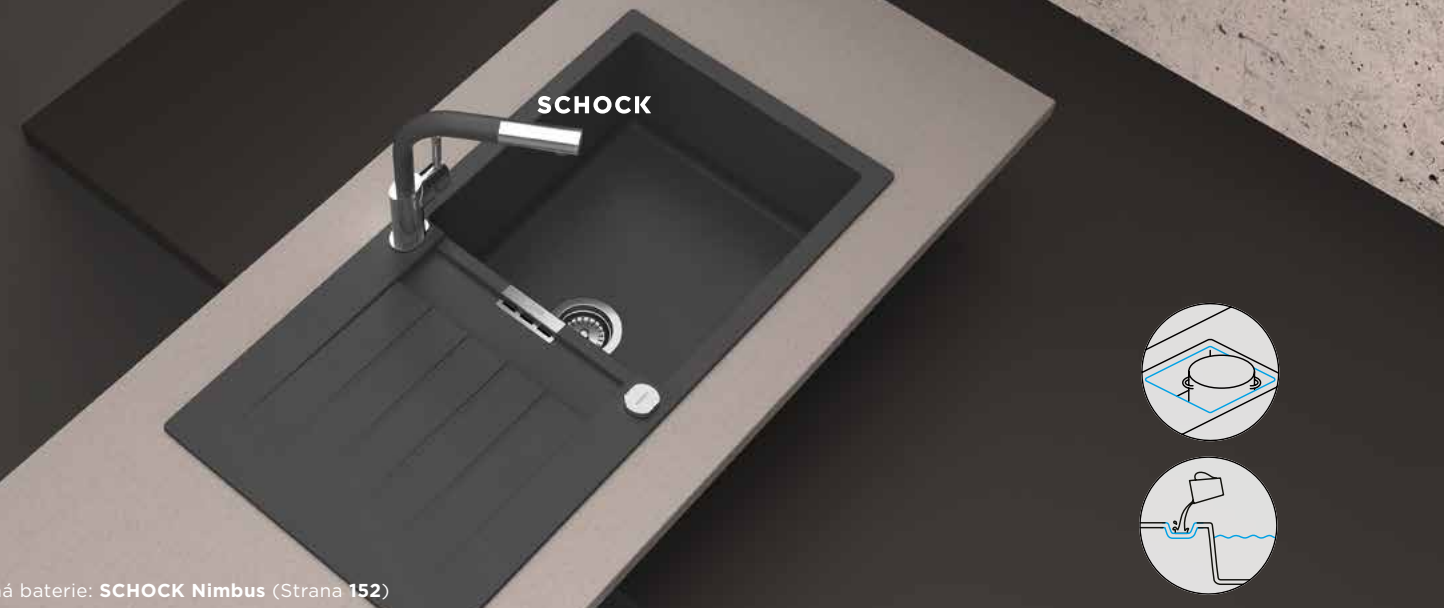

Zobrazená baterie: SCHOCK Nimbus (Strana 152)