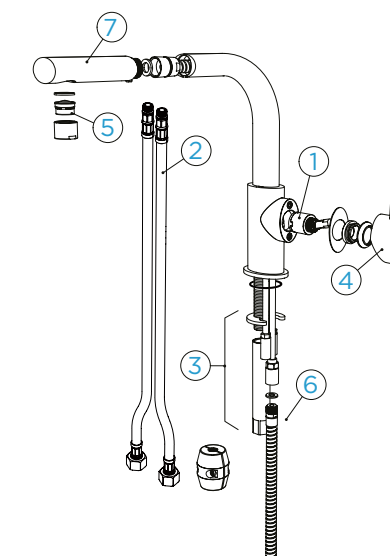

- 628660/1 1
- 628661/3 2
- 628661/2 3
- 628660/CHR 4
- 628661/5 5
- 628661/4 6
- 628661/CHR 7