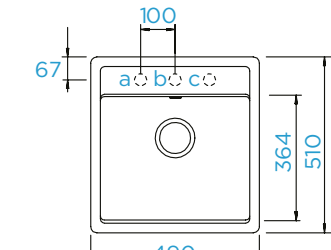

TECHNICKÉ INFORMACE

PDF/DXF: www.schock.de/cz/MONN100S

VOLITELNÉ PŘÍSLUŠENSTVÍ (KČ) (VÍCE INFORMACÍ NA STR 196 - 209)

Viditelné části v nerezí	629388EDM	1010,-	Wastecap	628152	240,-
Viditelné části ve White Gold	629388WGO	1640,-	LED světlo, pro dřez vpravo/odkap vlevo	629024/R	6320,-
Viditelné části v mědi	629388COP	1640,-	LED světlo, pro dřez vlevo/odkap vpravo	629024/L	6320,-
Viditelné části v Gunmetal	629388GUM	1640,-	Ladon	629016CHR	3170,-
Viditelné části v Puro	629388PUR	1640,-	Amur	629014CHR	2440,-
Černá skleněná krájecí deska	629050	1640,-	Samo CHR	629169CHR	1610,-
Bílá skleněná krájecí deska	629059	1640,-	Samo EDO	629169EDM	1810,-
Dřevěné prkénko	629145	910,-	Samo WGO	629169WGO	1990,-
Designová podložka	629725S	2400,-	Samo COP	629169COP	1990,-
Designová podložka	629725COP	2400,-	Samo GUM	629169GUM	1990,-
Designová podložka	629725EDM	2400,-	Samo PUR	629169S	1990,-
Comfopush, CHR	629891CHR	810,-			
Comfopush, EDM	629891EDM	1010,-			

VOLITELNÉ PŘÍSLUŠENSTVÍ (KČ) (VÍCE INFORMACÍ NA STR 196 - 209)

Viditelné části v nerezí	629313EDM	710,-	Comfopush, EDM	629891EDM	1010,-
Viditelné části ve White Gold	629313WGO	1130,-	Wastecap	628152	240,-
Viditelné části v mědi	629313COP	1130,-	LED světlo, pro dřez vpravo/odkap vlevo	629024/R	6320,-
Viditelné části v Gunmetal	629313GUM	1130,-	Ladon	629016CHR	3170,-
Viditelné části v Puro	629313PUR	1130,-	Amur	629014CHR	2440,-
Miska	629017	1510,-	Samo CHR	629169CHR	1610,-
Gastronorm nádoba GN 2/8	629060	1630,-	Samo EDO	629169EDM	1810,-
Gastronorm nádoba GN 2/8	629061	610,-	Samo WGO	629169WGO	1990,-
Gastronorm nádoba GN 2/8	629062	1630,-	Samo COP	629169COP	1990,-
Gastronorm nádoba GN 2/3	629063	1130,-	Samo GUM	629169GUM	1990,-
Multifunkční držák	629151	910,-	Samo PUR	629169S	1990,-
Odkapávací deska silikonová	629188	2400,-			
Comfopush, CHR	629891CHR	810,-			

Upozornění: Spodní uložení do 50 cm skříňky vyžaduje dodatečné montážní práce.