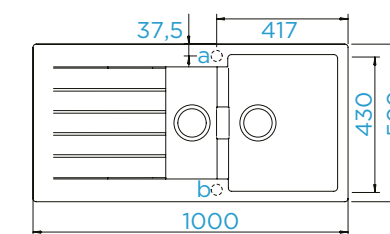

TECHNICKÉ INFORMACE

PDF/DXF: www.schock.de/cz/SIGD150

VOLITELNÉ PŘÍSLUŠENSTVÍ (KČ) (VÍCE INFORMACÍ NA STR 196 - 209)

Viditelné části v nerezí	629371EDM	710,-	Designová podložka	629725COP	2400,-
Viditelné části ve White Gold	629371WGO	1130,-	Designová podložka	629725EDM	2400,-
Viditelné části v mědi	629371COP	1130,-	Comfopush, CHR	629891CHR	810,-
Viditelné části v Gunmetal	629371GUM	1130,-	Comfopush, EDM	629891EDM	1010,-
Viditelné části v Puro	629371PUR	1130,-	Wastecap	628152	240,-
Skleněná krájecí deska	629036	1130,-	LED světlo, pro dřez vpravo/odkap vlevo	629024/R	6320,-
Miska	629043	1510,-	LED světlo, pro dřez vlevo/odkap vpravo	629024/L	6320,-
Bambusová krájecí deska	629044	1120,-	Ladon	629016CHR	3170,-
Bílá skleněná krájecí deska	629045	1640,-			
Černá skleněná krájecí deska	629046	1640,-			
Krájecí deska Fibre-Rock	629184	1840,-			
Drátěný koš	629171	840,-			
Designová podložka	629725S	2400,-			

Všechny uvedené ceny jsou včetně 21% DPH