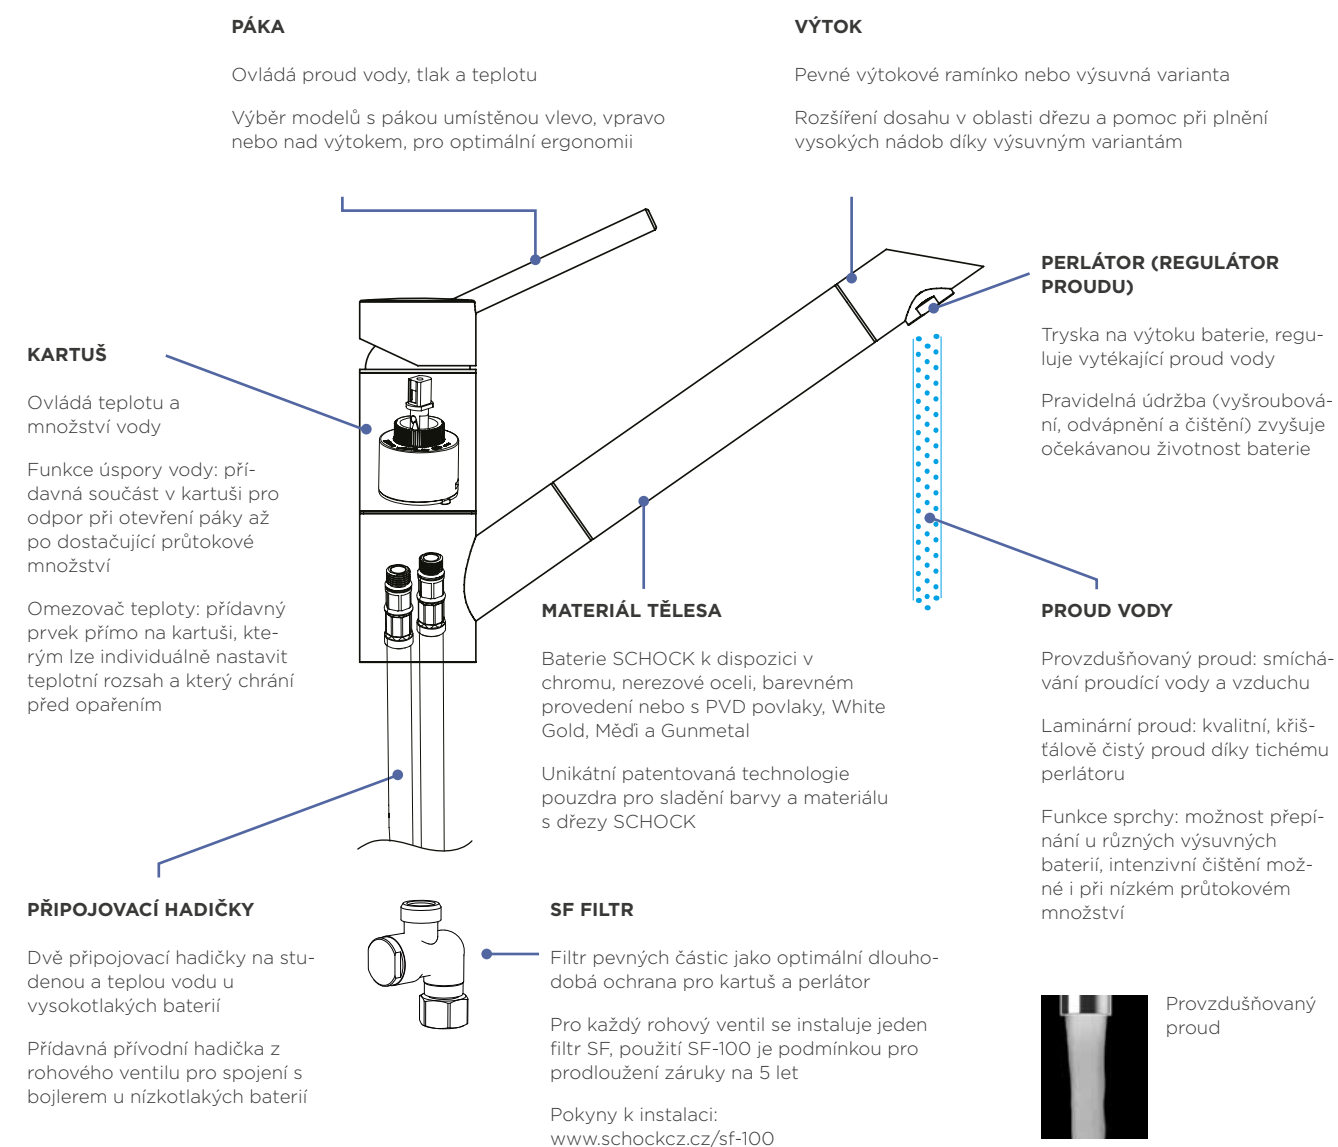

## Uložení do roviny

Exkluzivní montáž bez přechodů pro vybrané dřezy a vhodné materiály kuchyňských pracovních desek

## Modulární montáž

Modul dřezu, který je typický pro rustikální styl. Lze instalovat mezi dvě kuchyňské pracovní desky nebo do příslušného výřezu. Přesah dřezu je individuální v závislosti na plánování.

## Doporučené minimální tloušťky kuchyňské pracovní desky:

Pamatujte, prosím, že pro montáž pomocí našich montážních úchytů doporučujeme tloušťku desky 30-40 mm, aby bylo zajištěno optimální uchycení. U tenčích kuchyňských pracovních desek je nutné desku zdvojit.

# POD LUPOU DETAILY BATERIE

Baterie se skládá z celé řady komponentů. Následující přehled uvádí příslušný odborný výraz, popisuje zvláštnosti a nabízí krátké vysvětlení.