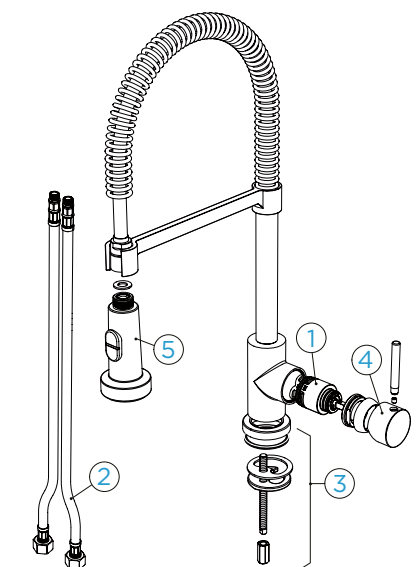

TECHNICKÉ INFORMACE

NÁHRADNÍ DÍLY - INFORMACE

Eshop příslušenství shop.schock.de

- 628663/1 1
- 628663/3 2
- 628663/2 3
- 628663/CHR 4
- 628663/4CHR 5