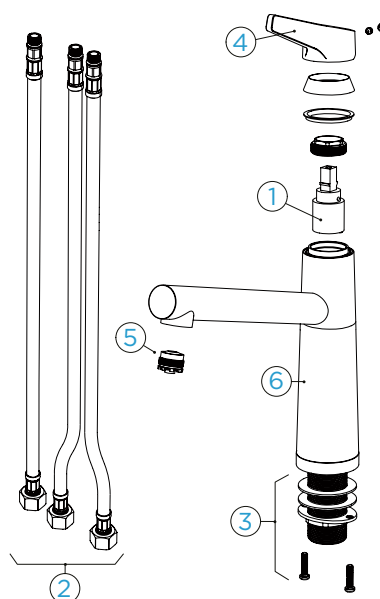

NÁHRADNÍ DÍLY - INFORMACE

Eshop příslušenství shop.schock.de