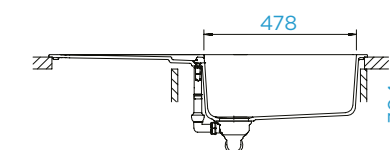

TECHNICKÉ INFORMACE

PDF/DXF: www.schock.de/cz/PRID100L

VOLITELNÉ PŘÍSLUŠENSTVÍ (KČ) (VÍCE INFORMACÍ NA STR 196 - 209)

Skleněná krájecí deska	629036	1130,-
Bambusová krájecí deska	629044	1120,-
Bílá skleněná krájecí deska	629045	1640,-
Černá skleněná krájecí deska	629046	1640,-
Krájecí deska Fibre-Rock	629184	1840,-
Drátěný koš	629171	840,-
Wastecap	628152	240,-
LED světlo, pro dřez vpravo/odkap vlevo	629024/R	6320,-
LED světlo, pro dřez vlevo/odkap vpravo	629024/L	6320,-
Ladon	629016CHR	3170,-

Excentrické ovládání odtoku: 450,- při objednání jako součást dřezu (jinak dle ceníku ND).

Všechny uvedené ceny jsou včetně 21% DPH