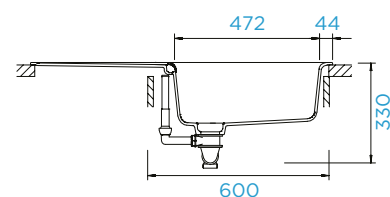

TECHNICKÉ INFORMACE

PDF/DXF: www.schock.de/cz/WEMD100L

VOLITELNÉ PŘÍSLUŠENSTVÍ (KČ) (VÍCE INFORMACÍ NA STR 196 - 209)

Viditelné části v nerezí	629614EDM	710,-	Adaptér pro drtič	629139	1220,-
Viditelné části ve White Gold	629614WGO	1130,-	Indutherm	629100	6320,-
Viditelné části v mědi	629614COP	1130,-	LED světlo, pro dřez vpravo/odkap vlevo	629024/R	6320,-
Viditelné části v Gunmetal	629614GUM	1130,-	LED světlo, pro dřez vlevo/odkap vpravo	629024/L	6320,-
Viditelné části v Puro	629614PUR	1130,-	Ladon	629016CHR	3170,-
Kuchyňské prkénko	629134	1640,-			
Černá skleněná krájecí deska	629050	1640,-			
Bílá skleněná krájecí deska	629059	1640,-			
Designová podložka	629725S	2400,-			
Designová podložka	629725COP	2400,-			
Designová podložka	629725EDM	2400,-			
Comfopush, CHR	629891CHR	810,-			
Comfopush, EDM	629891EDM	1010,-			

Upozornění: Dřevěná krájecí deska je vhodná pro dřezy s horním uložení. Použití vybraných typů drtičů možné pouze s adaptérem.

Všechny uvedené ceny jsou včetně 21% DPH

WEMBLEY D-150

CLASSIC LINE	HORNÍ	KČ	SPODNÍ	KČ
● Puro	WEMD150A PUR	13020,-	WEMD150U PUR	13330,-
● Magma	WEMD150A MAG	13020,-	WEMD150U MAG	13330,-
● Carbonium	WEMD150A CAR	13020,-	WEMD150U CAR	13330,-
● Stone	WEMD150A STO	13020,-	WEMD150U STO	13330,-
● Bronze	WEMD150A BRO	13020,-	WEMD150U BRO	13330,-
● Silverstone	WEMD150A SIL	13020,-	WEMD150U SIL	13330,-
● Magnolia	WEMD150A MGL	13020,-	WEMD150U MGL	13330,-
● Polaris	WEMD150A POL	13020,-	WEMD150U POL	13330,-
GREEN LINE	HORNÍ	KČ	SPODNÍ	KČ
○ Day	WEMD150A DAY	14970,-	WEMD150U DAY	15280,-
● Night	WEMD150A NGT	14970,-	WEMD150U NGT	15280,-

PARAMETRY
Šířka skříňky: **60 cm**
Vnitřní rozměr dřezu: **358 × 424 × 200 mm**
Orientace dřezu: **oboustranný**
Výřez pro horní uložení: **980 × 480 mm**
Výřez pro spodní uložení: **984 × 494 mm**
Tloušťka pracovní desky při podstavení myčky: **22 mm**
Vytvoření otvorů: **629004**

PŘÍSLUŠENSTVÍ V CENĚ

Diamantový vrták SB Light **629095**

Odtokové armatury, sítka/zátka, excentrické ovládní **629618PD**