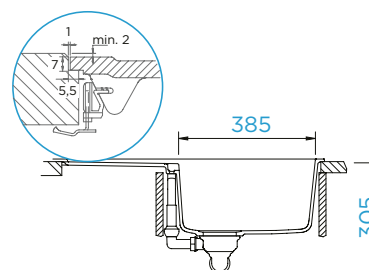

TECHNICKÉ INFORMACE

PDF/DXF: www.schock.de/cz/MOND100

VOLITELNÉ PŘÍSLUŠENSTVÍ (KČ) (VÍCE INFORMACÍ NA STR 196 - 209)

Viditelné části ve White Gold	629385WGO	1130,-	LED světlo, pro dřez vpravo/ odkap vlevo	629024/R	6320,-
Viditelné části v mědi	629385COP	1130,-	LED světlo, pro dřez vlevo/ odkap vpravo	629024/L	6320,-
Viditelné části v nerez	629385EDM	710,-	Ladon	629016CHR	3170,-
Viditelné části v Gunmetal	629385GUM	1130,-			
Viditelné části v Puro	629385PUR	1130,-			
Dřevěné prkénko	629145	910,-			
Designová podložka	629725S	2400,-			
Designová podložka	629725COP	2400,-			
Designová podložka	629725EDM	2400,-			
Comfopush, CHR	629891CHR	810,-			
Comfopush, EDM	629891EDM	1010,-			
Wastecap	628152	240,-			

PŘÍSLUŠENSTVÍ V CENĚ

Diamantový vrták SB
Light **629095**

Odtokové armatury, sítko/zátka,
excentrické ovládání **629385PD**