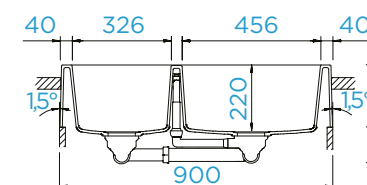

TECHNICKÉ INFORMACE

PDF/DXF: www.schock.de/cz/KALM175

VOLITELNÉ PŘÍSLUŠENSTVÍ (KČ) (VÍCE INFORMACÍ NA STR 196 – 209)

Viditelné části v nerezí	629373EDM	1010,-	Samo COP	629169COP	1990,-
Viditelné části ve White Gold	629373WGO	1640,-	Samo GUM	629169GUM	1990,-
Viditelné části v mědi	629373COP	1640,-	Samo PUR	629169S	1990,-
Viditelné části v Gunmetal	629373GUM	1640,-			
Viditelné části v Puro	629373PUR	1640,-			
Comfopush, CHR	629891CHR	810,-			
Comfopush, EDM	629891EDM	1010,-			
Wastecap	628152	240,-			
Ladon	629016CHR	3170,-			
Amur	629014CHR	2440,-			
Samo CHR	629169CHR	1610,-			
Samo EDO	629169EDM	1810,-			
Samo WGO	629169WGO	1990,-			

Upozornění: Pracovní deska musí být při montáži modelu Kallio M-175 o 5 mm delší, protože dřež má kuželovitý tvar.

Všechny uvedené ceny jsou včetně 21% DPH