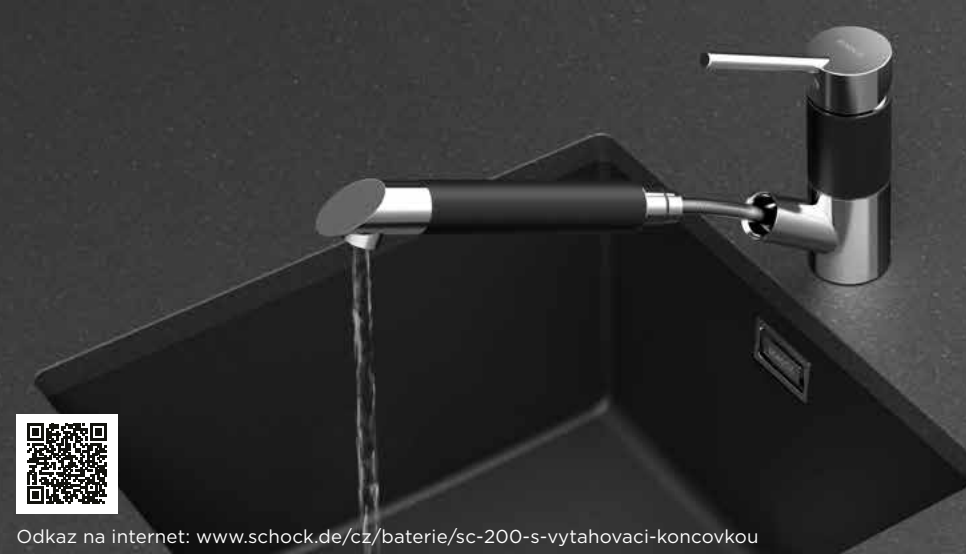

Odkaz na internet: www.schock.de/cz/baterie/sc-200-s-vytahovaci-koncovkou

SCHOCK SC-200

s pevným ramínkem

CLASSIC LINE

CLASSIC LINE	KČ	PARAMETRY
● Puro	592001 PUR	8320,-
● Magma	592001 MAG	8320,-
● Carbonium	592001 CAR	8320,-
● Stone	592001 STO	8320,-
● Bronze	592001 BRO	8320,-
● Silverstone	592001 SIL	8320,-
● Magnolia	592001 MGL	8320,-
● Polaris	592001 POL	8320,-
● Rouge	592001 ROU	8320,-

Přípojovací hadička: **600 mm**
Úhel otáčení: **360 °**
Pozice páky: **nahoře**
Jedinečná vlastnost: **Tichý perlátor, Granitová technika**

TECHNICKÉ INFORMACE

NÁHRADNÍ DÍLY - INFORMACE

Eshop příslušenství shop.schock.de

- 628799/1 1
- 628785/3 2
- 628784/2 3
- 628799/4 4
- 628740/5 5
- 5..22070XX 6