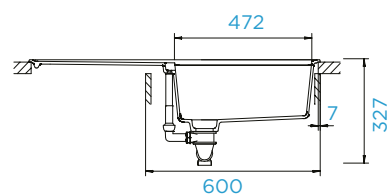

TECHNICKÉ INFORMACE

PDF/DXF: www.schock.de/cz/TIAD100L