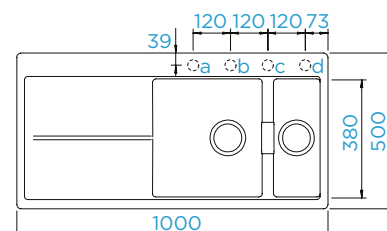

TECHNICKÉ INFORMACE

PDF/DXF: www.schock.de/cz/HOND150

VOLITELNÉ PŘÍSLUŠENSTVÍ (KČ) (VÍCE INFORMACÍ NA STR 196 - 209)

Viditelné části v nerezí	629373EDM	1010,-	Designová podložka	629726COP	2400,-
Viditelné části ve White Gold	629373WGO	1640,-	Designová podložka	629726EDM	2400,-
Viditelné části v mědi	629373COP	1640,-	Comfopush, CHR	629891CHR	810,-
Viditelné části v Gunmetal	629373GUM	1640,-	Comfopush, EDM	629891EDM	1010,-
Viditelné části v Puro	629373PUR	1640,-	Wastecap	628152	240,-
Plastové kuchyňské prkénko	629135	1130,-	LED světlo, pro dřez vpravo/ odkap vlevo	629024/R	6320,-
Miska	629051SH	1510,-	Indutherm	629100	6320,-
Kuchyňské prkénko	629158	1640,-	Samo WGO	629169WGO	1990,-
Kráječí deska Fibre-Rock	629184	1840,-	Samo COP	629169COP	1990,-
Skleněná kráječí deska, malá	629064/1	1290,-	Samo GUM	629169GUM	1990,-
Skleněná kráječí deska, velká	629075/1	1830,-	Samo PUR	629169S	1990,-
Gastronorm nádoba GN 2/8	629060	1630,-	Samo EDO	629169EDM	1810,-
Gastronorm nádoba GN 2/8	629061	610,-	Samo CHR	629169CHR	1610,-
Gastronorm nádoba GN 2/8	629062	1630,-	Amur	629014CHR	2440,-
Gastronorm nádoba GN 2/3	629063	1130,-	Ladon	629016CHR	3170,-
Multifunkční držák	629146	910,-			
Designová podložka	629726S	2400,-			

Všechny uvedené ceny jsou včetně 21% DPH

PŘÍSLUŠENSTVÍ V CENĚ

Diamantový vrták SB Light **629095**

Odtokové armatury, sítko/zátka, excentrické ovládní **629373PD**