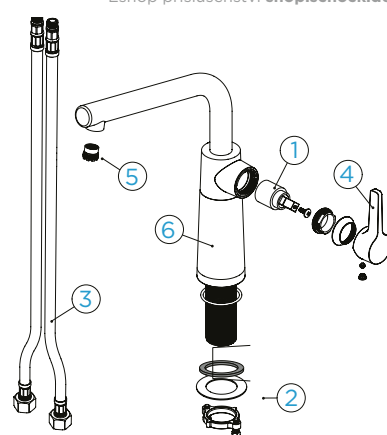

628784/1	1
628784/2	2
628784/3	3
628785CHR	4
628785/5	5
5..22075XX	6

SCHOCK SC-540

s vyťahovací koncovkou

CD CLASSIC LINE

Barva	Model	KČ
● Puro	557120 PUR	6660,-
● Magma	557120 MAG	6660,-
● Carbonium	557120 CAR	6660,-
● Stone	557120 STO	6660,-
● Bronze	557120 BRO	6660,-
● Silverstone	557120 SIL	6660,-
● Magnolia	557120 MGL	6660,-
● Polaris	557120 POL	6660,-
● Rouge	557120 ROU	6660,-

CD GREEN LINE

Barva	Model	KČ
○ Day	557120 DAY	6660,-
● Night	557120 NGT	6660,-

CT BASIC LINE

Barva	Model	KČ
● Nero	557120 GNE	6340,-
● Onyx	557120 GON	6340,-
● Asphalt	557120 GAS	6340,-
● Croma	557120 GCR	6340,-
● Moonstone	557120 GMS	6340,-

CT GOLDEN LINE

Barva	Model	KČ
● Roca	557120 RCA	6340,-
● Inca	557120 INC	6340,-
● Alpaca	557120 ALP	6340,-
● Cascada	557120 CSC	6340,-

PARAMETRY

Připojovací hadička: **450 mm**
Úhel otáčení: **120 °**
Pozice páky: **vpravo**
Délka sprchové hadice: **600 mm**
Jedinečná vlastnost: **Zpětná klapka, Možnost přepínání mezi normálním proudem a sprchou, Granitová technika**