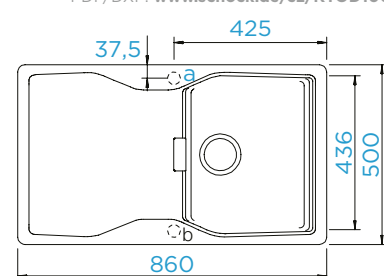

TECHNICKÉ INFORMACE

PDF/DXF: www.schock.de/cz/KYOD100

PŘÍSLUŠENSTVÍ V CENĚ

Diamantový vrták SB Light **629095**

Odtokové armatury, sítko/zátka, excentrické ovládní **629340PD**