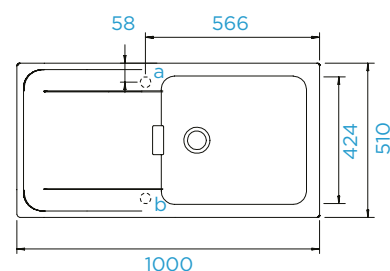

TECHNICKÉ INFORMACE

PDF/DXF: www.schock.de/cz/WEMD100L

VOLITELNÉ PŘÍSLUŠENSTVÍ (KČ) (VÍCE INFORMACÍ NA STR 196 - 209)

Viditelné části v nerezí	629614EDM	710,-	Adaptér pro drtič	629139	1220,-
Viditelné části ve White Gold	629614WGO	1130,-	Indutherm	629100	6320,-
Viditelné části v mědi	629614COP	1130,-	LED světlo, pro dřez vpravo/odkap vlevo	629024/R	6320,-
Viditelné části v Gunmetal	629614GUM	1130,-	LED světlo, pro dřez vlevo/odkap vpravo	629024/L	6320,-
Viditelné části v Puro	629614PUR	1130,-	Ladon	629016CHR	3170,-
Kuchyňské prkénko	629134	1640,-			
Černá skleněná krájecí deska	629050	1640,-			
Bílá skleněná krájecí deska	629059	1640,-			
Designová podložka	629725S	2400,-			
Designová podložka	629725COP	2400,-			
Designová podložka	629725EDM	2400,-			
Comfopush, CHR	629891CHR	810,-			
Comfopush, EDM	629891EDM	1010,-			

Upozornění: Dřevěná krájecí deska je vhodná pro dřezy s horním uložení. Použití vybraných typů drtičů možné pouze s adaptérem.

Všechny uvedené ceny jsou včetně 21% DPH

WEMBLEY D-150

CLASSIC LINE	HORNÍ	KČ	SPODNÍ	KČ
● Puro	WEMD150A PUR	13020,-	WEMD150U PUR	13330,-
● Magma	WEMD150A MAG	13020,-	WEMD150U MAG	13330,-
● Carbonium	WEMD150A CAR	13020,-	WEMD150U CAR	13330,-
● Stone	WEMD150A STO	13020,-	WEMD150U STO	13330,-
● Bronze	WEMD150A BRO	13020,-	WEMD150U BRO	13330,-
● Silverstone	WEMD150A SIL	13020,-	WEMD150U SIL	13330,-
● Magnolia	WEMD150A MGL	13020,-	WEMD150U MGL	13330,-
● Polaris	WEMD150A POL	13020,-	WEMD150U POL	13330,-
GREEN LINE	HORNÍ	KČ	SPODNÍ	KČ
○ Day	WEMD150A DAY	14970,-	WEMD150U DAY	15280,-
● Night	WEMD150A NGT	14970,-	WEMD150U NGT	15280,-

PARAMETRY
Šířka skříňky: **60 cm**
Vnitřní rozměr dřezu: **358 × 424 × 200 mm**
Orientace dřezu: **oboustranný**
Výřez pro horní uložení: **980 × 480 mm**
Výřez pro spodní uložení: **984 × 494 mm**
Tloušťka pracovní desky při podstavení myčky: **22 mm**
Vytvoření otvorů: **629004**

PŘÍSLUŠENSTVÍ V CENĚ

Diamantový vrták SB Light **629095**

Odtokové armatury, sítka/zátka, excentrické ovládní **629618PD**