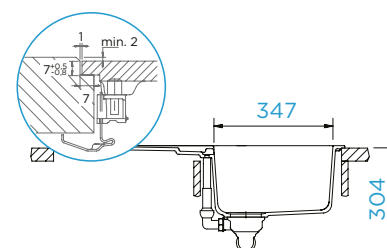

TECHNICKÉ INFORMACE

PDF/DXF: www.schock.de/cz/SIGD100

VOLITELNÉ PŘÍSLUŠENSTVÍ (KČ) (VÍCE INFORMACÍ NA STR 196 - 209)

Viditelné části ve White Gold	629371WGO	1130,-	Wastecap	628152	240,-
Viditelné části v mědi	629371COP	1130,-	LED světlo, pro dřez vpravo/odkap vlevo	629024/R	6320,-
Viditelné části v nerez	629371EDM	710,-	LED světlo, pro dřez vlevo/odkap vpravo	629024/L	6320,-
Viditelné části v Gunmetal	629371GUM	1130,-	Ladon	629016CHR	3170,-
Viditelné části v Puro	629371PUR	1130,-			
Bílá skleněná krájecí deska	629045FB	1640,-			
Černá skleněná krájecí deska	629046FB	1640,-			
Drátěný koš	629171	840,-			
Designová podložka	629725S	2400,-			
Designová podložka	629725COP	2400,-			
Designová podložka	629725EDM	2400,-			
Comfopush, CHR	629891CHR	810,-			
Comfopush, EDM	629891EDM	1010,-			

Všechny uvedené ceny jsou včetně 21% DPH

PŘÍSLUŠENSTVÍ V CENĚ

Diamantový vrták SB Light **629095**

Odtokové armatury, sítka/zátka, excentrické ovládání **629371PD**