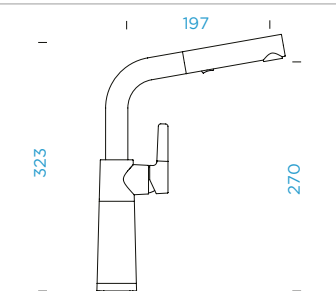

TECHNICKÉ INFORMACE

NÁHRADNÍ DÍLY - INFORMACE

Eshop příslušenství shop.schock.de