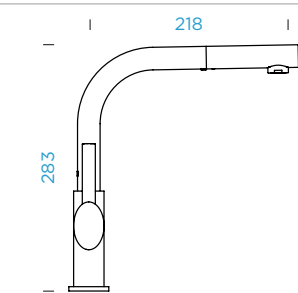

TECHNICKÉ INFORMACE

NÁHRADNÍ DÍLY - INFORMACE

Eshop příslušenství shop.schock.de