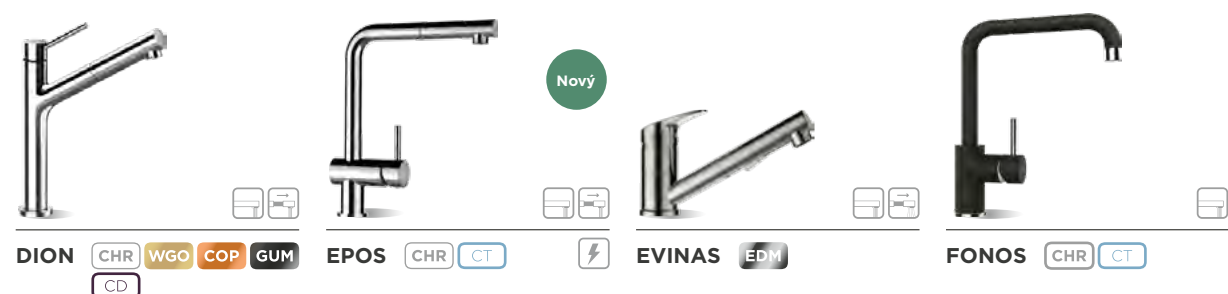

PŘEHLED SORTIMENTU

BATERIE

CHR Chrom EDO Nerezový vzhled EDM Masivní nerezová ocel WGO White Gold COP Měď GUM Gunmetal SW Černá nebo Bílá Montáž před okno