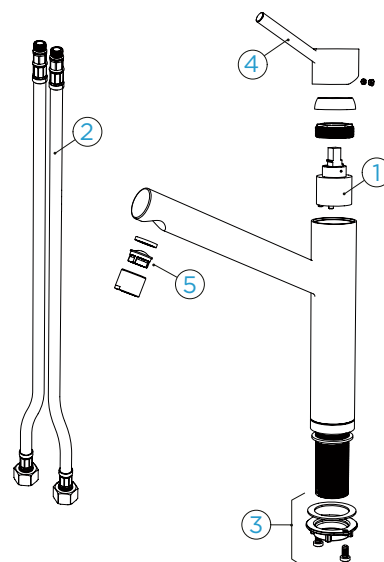

Poznámka: U nízkotlakových baterií platí jiná čísla náhradních dílů.

Všechny uvedené ceny jsou včetně 21% DPH