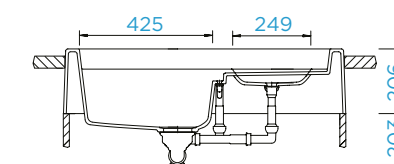

TECHNICKÉ INFORMACE

PDF/DXF: www.schock.de/cz/GRAM100

VOLITELNÉ PŘÍSLUŠENSTVÍ (KČ) (VÍCE INFORMACÍ NA STR 196 – 209)

Comfopush, CHR	629891CHR	810,-
Comfopush, EDM	629891EDM	1010,-
Wastecap	628152	240,-
LED světlo, pro dřez vlevo/odkap vpravo	629024/L	6320,-
Ladon	629016CHR	3170,-
Amur	629014CHR	2440,-
Samo CHR	629169CHR	1610,-
Samo EDO	629169EDM	1810,-
Samo WGO	629169WGO	1990,-
Samo COP	629169COP	1990,-
Samo GUM	629169GUM	1990,-
Samo PUR	629169S	1990,-

Upozornění: Pracovní deska musí být při montáži modelu Grando M-100 o 5 mm delší, protože dřez má kuželovitý tvar. Otvory „b+c“ jsou z výroby hotové. Otvor „a“ je volitelný. Všechny uvedené ceny jsou včetně 21% DPH