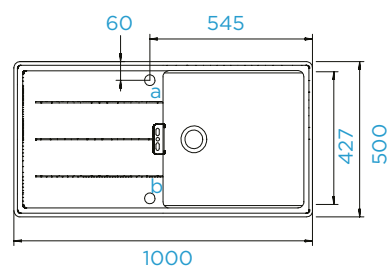

TECHNICKÉ INFORMACE

PDF/DXF: www.schock.de/cz/TIAD100L