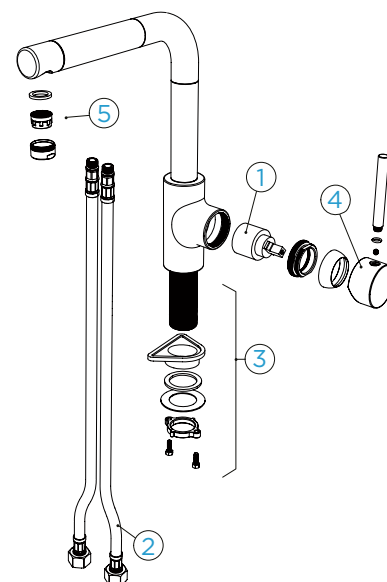

TECHNICKÉ INFORMACE

NÁHRADNÍ DÍLY - INFORMACE

Eshop příslušenství shop.schock.de

- 628799/1 1
- 628785/3 2
- 628784/2 3
- 628800/4 4
- 628740/5 5