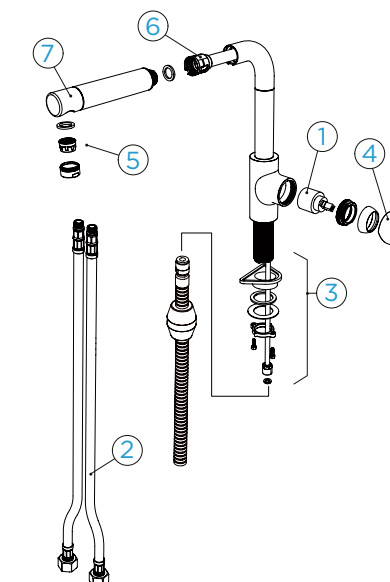

TECHNICKÉ INFORMACE

NÁHRADNÍ DÍLY - INFORMACE

Eshop příslušenství shop.schock.de

- 628800/1 1
- 628784/3 2
- 628784/2 3
- 628800/4 4
- 628740/5 5
- 628799/6 6
- 628800XXX 7