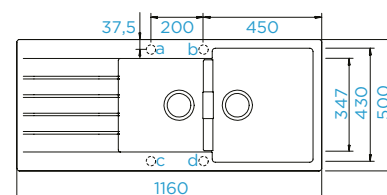

TECHNICKÉ INFORMACE

PDF/DXF: www.schock.de/cz/SIGD200

VOLITELNÉ PŘÍSLUŠENSTVÍ (KČ) (VÍCE INFORMACÍ NA STR 196 - 209)

Viditelné části v nerezí	629373EDM	1010,-	Comfopush, CHR	629891CHR	810,-
Viditelné části ve White Gold	629373WGO	1640,-	Comfopush, EDM	629891EDM	1010,-
Viditelné části v mědi	629373COP	1640,-	Wastecap	628152	240,-
Viditelné části v Gunmetal	629373GUM	1640,-	LED světlo, pro dřez vpravo/odkap vlevo	629024/R	6320,-
Viditelné části v Puro	629373PUR	1640,-	LED světlo, pro dřez vlevo/odkap vpravo	629024/L	6320,-
Skleněná krájecí deska	629036	1130,-	Ladon	629016CHR	3170,-
Bambusová krájecí deska	629044	1120,-	Samo CHR	629169CHR	1610,-
Bílá skleněná krájecí deska	629045	1640,-	Samo EDO	629169EDM	1810,-
Černá skleněná krájecí deska	629046	1640,-	Samo WGO	629169WGO	1990,-
Krájecí deska Fibre-Rock	629184	1840,-	Samo COP	629169COP	1990,-
Drátěný koš	629171	840,-	Samo GUM	629169GUM	1990,-
Designová podložka	629725S	2400,-	Samo PUR	629169S	1990,-
Designová podložka	629725COP	2400,-	Amur	629014CHR	2440,-
Designová podložka	629725EDM	2400,-			

Všechny uvedené ceny jsou včetně 21% DPH

SIGNUS C-150

CLASSIC LINE	HORNÍ	KČ	SPODNÍ	KČ	PARAMETRY
● Magma	SIGC150A MAG	17280,-	SIGC150U MAG	17590,-	Šířka skříňky: 90 x 90 cm
● Stone	SIGC150A STO	17280,-	SIGC150U STO	17590,-	Vnitřní rozměr dřezu: 341 × 430 × 205 mm
● Bronze	SIGC150A BRO	17280,-	SIGC150U BRO	17590,-	Orientace dřezu: dřez vpravo
● Silverstone	SIGC150A SIL	17280,-	SIGC150U SIL	17590,-	Výřez pro horní uložení: dle přiložené šablony
					Výřez pro spodní uložení: dle přiložené šablony
					Vytvoření otvorů: 629004

PŘÍSLUŠENSTVÍ V CENĚ

Diamantový vrták SB Light **629095**

Odtokové armatury, sítko/zátka, excentrické ovládní **629305PD**