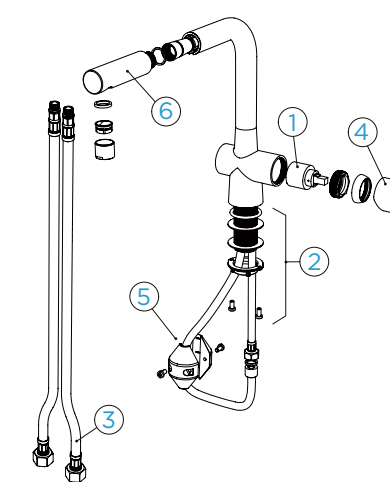

628741/1	1
628740/2	2
628740/3	3
628781XXX	4
628740/4	5
628741XXX	6