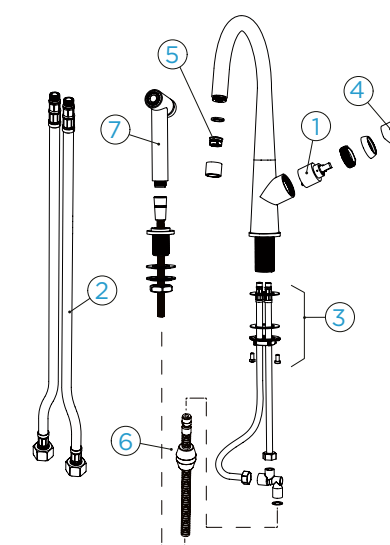

VELKÁ VOLNOST V MOKRÉM PROSTŘEDÍ

Baterie **Conos Pro** je perfektním doplňkem modelu dřezu Prepstation D-150 (str. 45).

Firma SCHOCK nabízí baterii Conos Pro jako perfektní doplněk nové dimenze dřezů. Díky **doplňkové boční sprše s vyťahovací koncovkou** obsáhne baterie celý pracovní prostor Prepstation D-150 a provází tak proces přípravy čerstvých potravin krok za krokem. Velká baterie z ušlechtilé oceli s dvojitou hlavicí vykonává **ergonomickou a efektivní práci**, kterou jí umožňuje rozšíření akčního dosahu v celém pracovním prostoru. Dokazuje tím své profesionální kuchařské schopnosti. Design je díky **vysokému výtoku** nadčasově elegantní.

Povrch z ušlechtilé oceli vyniká svou odolností, netečností vůči korozi a dlouhou dobou životnosti.

Odkaz na internet: www.schock.de/cz/baterie/conos-pro-s-pevnym-raminkem

SCHOCK CONOS PRO s pevným ramínkem

PROVEDENÍ

Masivní nerezová ocel

KČ

528006 EDM **8000,-**

PARAMETRY

Připojovací hadička: **800 mm**
Úhel otáčení: **360 °**
Pozice páky: **vpravo**
Délka sprchové hadice: **1100 mm**
Jedinečná vlastnost: **Zpětná klapka, Tichý perlátor, Možnost přepínání mezi normálním proudem a sprchou**

TECHNICKÉ INFORMACE

NÁHRADNÍ DÍLY - INFORMACE

Eshop příslušenství shop.schock.de

- 628741/1 1
- 628740/3 2
- 628740/2 3
- 628793EDM 4
- 628740/5 5
- 628740/4 6
- 628783/1EDM 7