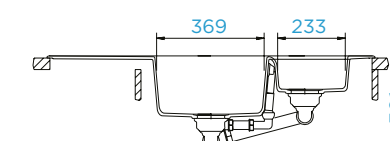

TECHNICKÉ INFORMACE

PDF/DXF: www.schock.de/cz/LOT C150

VOLITELNÉ PŘÍSLUŠENSTVÍ (KČ) (VÍCE INFORMACÍ NA STR 196 - 209)

Viditelné části v nerezí	629349EDM	1010,-
Viditelné části ve White Gold	629349WGO	1640,-
Viditelné části v mědi	629349COP	1640,-
Viditelné části v Gunmetal	629349GUM	1640,-
Viditelné části v Puro	629349PUR	1640,-
Miska	629057	1510,-
Comfopush, CHR	629891CHR	810,-
Comfopush, EDM	629891EDM	1010,-
Wastecap	628152	240,-
LED světlo, pro dřez vpravo/odkap vlevo	629024/R	6320,-
Ladon	629016CHR	3170,-

Všechny uvedené ceny jsou včetně 21% DPH