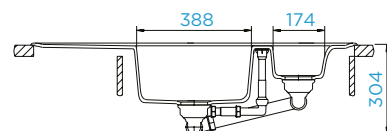

TECHNICKÉ INFORMACE

PDF/DXF: www.schock.de/cz/GENC150

VOLITELNÉ PŘÍSLUŠENSTVÍ (KČ) (VÍCE INFORMACÍ NA STR 196 - 209)

LED světlo, pro dřez vpravo/ odkap vlevo	629024/R	6320,-
Wastecap	628152	240,-

Excentrické ovládání odtoku: 450,- při objednání jako součást dřezu (jinak dle ceníku ND).

VIDÍME ZA ROH

ROHOVÝ DŘEZ, KTERÝ PŘITÁHNE POZORNOST

Baterie **Piega**
(str. 157) s rohovým
dřezem
CRISTADUR®
Lotus C-150
(str. 35)

KREATIVNÍ MYŠLENÍ AŽ ZA ROH - JEDNA Z NAŠICH OBLÍBENÝCH AKTIVIT VE FIRMĚ SCHOCK.
Nezáleží ani na tom, jakou velikost mají naše rohové dřezy s odkapávací plochou nebo bez ní:
NEREZOVÝ DŘEZ 0815 MEZI NIMI NENÍ.

V kuchyních tvaru L, U nebo G je mnoho rohů. S rohovým dřezem z křemenného kompozitu tento prostor optimálně využijete. Rohový dřez je ideální také do menších kuchyní. Rohová skříňka pod dřezem nabízí chytrý úložný prostor a společně s vhodným dřezem SCHOCK promění opomenutou rohovou oblast v multifunkční centrum celé kuchyně.