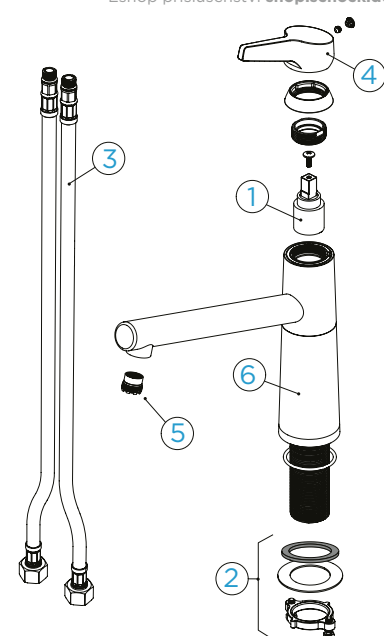

628784/1	1
628784/2	2
628785/3	3
628784CHR	4
628785/5	5
5..22075XX	6

SCHOCK SC-510

s vytahovací koncovkou

CD CLASSIC LINE

		KČ
● Puro	554120 PUR	6660,-
● Magma	554120 MAG	6660,-
● Carbonium	554120 CAR	6660,-
● Stone	554120 STO	6660,-
● Bronze	554120 BRO	6660,-
● Silverstone	554120 SIL	6660,-
● Magnolia	554120 MGL	6660,-
● Polaris	554120 POL	6660,-
● Rouge	554120 ROU	6660,-

CD GREEN LINE

		KČ
○ Day	554120 DAY	6660,-
● Night	554120 NGT	6660,-

CT BASIC LINE

		KČ
● Nero	554120 GNE	6340,-
● Onyx	554120 GON	6340,-
● Asphalt	554120 GAS	6340,-
● Croma	554120 GCR	6340,-
● Moonstone	554120 GMS	6340,-

CT GOLDEN LINE

		KČ
● Roca	554120 RCA	6340,-
● Inca	554120 INC	6340,-
● Alpaca	554120 ALP	6340,-
● Cascada	554120 CSC	6340,-

PARAMETRY

Připojovací hadička: **450 mm**
Úhel otáčení: **120 °**
Pozice páky: **nahoře**
Délka sprchové hadice: **600 mm**
Jedinečná vlastnost: **Zpětná klapka, Možnost přepínání mezi normálním proudem a sprchou, Granitová technika**