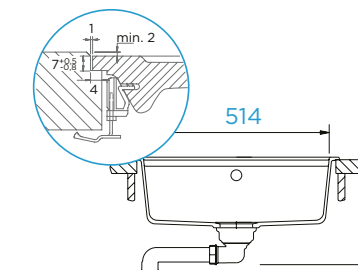

TECHNICKÉ INFORMACE

PDF/DXF: www.schock.de/cz/MONN100

VOLITELNÉ PŘÍSLUŠENSTVÍ (KČ) (VÍCE INFORMACÍ NA STR 196 - 209)

Viditelné části v nerezí	629313EDM	710,-	Comfopush, EDM	629891EDM	1010,-
Viditelné části ve White Gold	629313WGO	1130,-	Wastecap	628152	240,-
Viditelné části v mědi	629313COP	1130,-	LED světlo, pro dřez vpravo/ odkap vlevo	629024/R	6320,-
Viditelné části v Gunmetal	629313GUM	1130,-	Ladon	629016CHR	3170,-
Viditelné části v Puro	629313PUR	1130,-	Amur	629014CHR	2440,-
Miska	629017	1510,-	Samo CHR	629169CHR	1610,-
Gastronorm nádoba GN 2/8	629060	1630,-	Samo EDO	629169EDM	1810,-
Gastronorm nádoba GN 2/8	629061	610,-	Samo WGO	629169WGO	1990,-
Gastronorm nádoba GN 2/8	629062	1630,-	Samo COP	629169COP	1990,-
Gastronorm nádoba GN 2/3	629063	1130,-	Samo GUM	629169GUM	1990,-
Multifunkční držák	629151	910,-	Samo PUR	629169S	1990,-
Odkapávací deska silikonová	629188	2400,-			
Comfopush, CHR	629891CHR	810,-			

Upozornění: Spodní uložení do 60 cm skříňky vyžaduje dodatečné montážní práce.

Všechny uvedené ceny jsou včetně 21% DPH