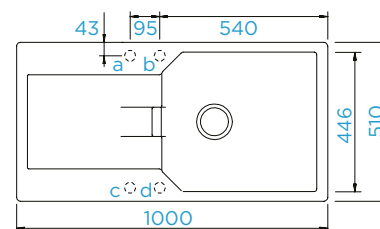

TECHNICKÉ INFORMACE

PDF/DXF: www.schock.de/cz/MAND100L

VOLITELNÉ PŘÍSLUŠENSTVÍ (KČ) (VÍCE INFORMACÍ NA STR 196 - 209)

Černá skleněná krájecí deska	629050	1640,-	Samo PUR	629169S	1990,-
Bílá skleněná krájecí deska	629059	1640,-			
Wastecap	628152	240,-			
LED světlo, pro dřez vpravo/odkap vlevo	629024/R	6320,-			
LED světlo, pro dřez vlevo/odkap vpravo	629024/L	6320,-			
Ladon	629016CHR	3170,-			
Amur	629014CHR	2440,-			
Samo CHR	629169CHR	1610,-			
Samo EDO	629169EDM	1810,-			
Samo WGO	629169WGO	1990,-			
Samo COP	629169COP	1990,-			
Samo GUM	629169GUM	1990,-			

Upozornění: Při použití dvou otvorů umístěných vedle sebe je nutná skříňka velikosti 80 cm.
Excentrické ovládání odtoku: 450,- při objednání jako součást dřezu (jinak dle ceníku ND).
Všechny uvedené ceny jsou včetně 21% DPH

MANHATTAN R-100

BASIC LINE	HORNÍ	KČ	SPODNÍ	KČ	PARAMETRY
● Nero	MANR100A GNE	6260,-	MANR100U GNE	6570,-	Šířka skříňky: 45 cm
● Onyx	MANR100A GON	6260,-	MANR100U GON	6570,-	Vnitřní rozměr dřezu: 390 × 347 × 195 mm
● Asphalt	MANR100A GAS	6260,-	MANR100U GAS	6570,-	Orientace dřezu: pevně daná
● Croma	MANR100A GCR	6260,-	MANR100U GCR	6570,-	Výřez pro horní uložení: dle přiložené šablony
					Výřez pro spodní uložení: dle přiložené šablony
GOLDEN LINE	HORNÍ	KČ	SPODNÍ	KČ	
● Roca	MANR100A RCA	6970,-	MANR100U RCA	7280,-	Vytvoření otvorů: 629004
● Inca	MANR100A INC	6970,-	MANR100U INC	7280,-	
● Alpaca	MANR100A ALP	6970,-	MANR100U ALP	7280,-	
● Cascada	MANR100A CSC	6970,-	MANR100U CSC	7280,-	

PŘÍSLUŠENSTVÍ V CENĚ

Diamantový vrták SB Light **629095**

Odtokové armatury s manuálně ovládaným sítkem/zátkou a sifonem **629313**