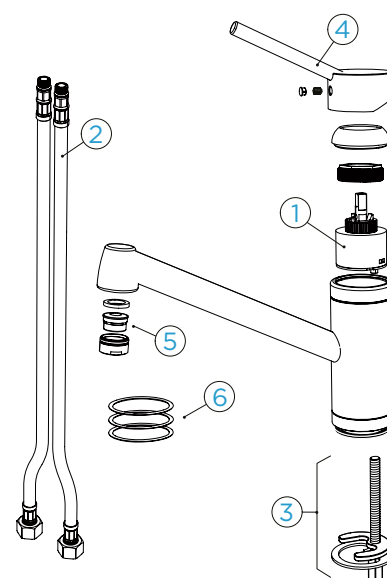

Poznámka: U nízkotlakových baterií platí jiná čísla náhradních dílů.

Všechny uvedené ceny jsou včetně 21% DPH

SCHOCK PILA

s vyťahovací koncovkou

PROVEDENÍ		KČ	PARAMETRY
Chrom	541120 CHR	6440;-	Připojovací hadička: 570 mm Úhel otáčení: 130 ° Pozice páky: nahore Délka sprchové hadice: 700 mm Jedinečná vlastnost: Zpětná klapka, Možnost přepínání mezi normálním proudem a sprchou, Barevná varianta prášková metoda
Chrom Nízkotlak	541123 CHR	7480;-	
CD CLASSIC LINE		KČ	
Puro	541120 PUR	7480;-	
Magma	541120 MAG	7480;-	
Carbonium	541120 CAR	7480;-	
Stone	541120 STO	7480;-	
Bronze	541120 BRO	7480;-	
Silverstone	541120 SIL	7480;-	
Magnolia	541120 MGL	7480;-	
Polaris	541120 POL	7480;-	

628733/1 1
628641/2 2
628733/2 3
628640CHR 4
628638/3 5
628641CHR 6