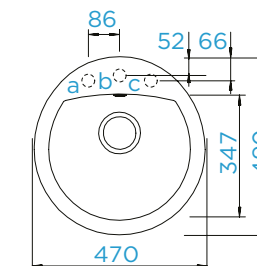

TECHNICKÉ INFORMACE

PDF/DXF: www.schock.de/cz/MANR100

VOLITELNÉ PŘÍSLUŠENSTVÍ (KČ) (VÍCE INFORMACÍ NA STR 196 - 209)

Wastecap	628152	240,-
Ladon	629016CHR	3170,-
Amur	629014CHR	2440,-
Samo CHR	629169CHR	1610,-
Samo EDO	629169EDM	1810,-
Samo WGO	629169WGO	1990,-
Samo COP	629169COP	1990,-
Samo GUM	629169GUM	1990,-
Samo PUR	629169S	1990,-

Excentrické ovládání odtoku: 450,- při objednání jako součást dřezu (jinak dle ceníku ND).

Všechny uvedené ceny jsou včetně 21% DPH