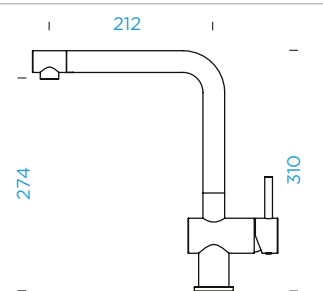

TECHNICKÉ INFORMACE

NÁHRADNÍ DÍLY - INFORMACE

Eshop příslušenství shop.schock.de

- 628737/1 1
- 628739/3 2
- 628736/2 3
- 628736XXX 4
- 628741/5 5