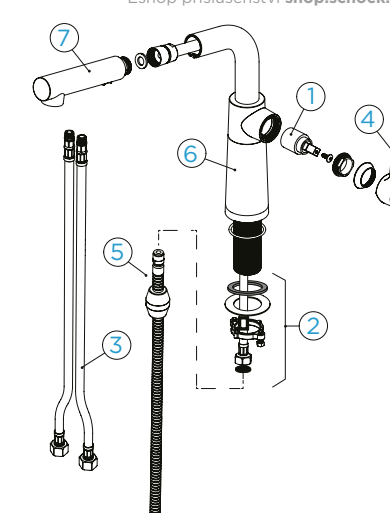

628784/1	1
628784/2	2
628784/3	3
628785CHR	4
628784/4	5
5..22075XX	6
628784/7	7