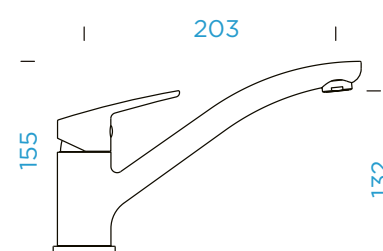

TECHNICKÉ INFORMACE