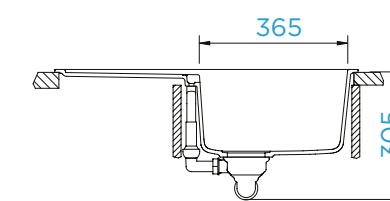

TECHNICKÉ INFORMACE

PDF/DXF: www.schock.de/cz/MAND100S

VOLITELNÉ PŘÍSLUŠENSTVÍ (KČ) (VÍCE INFORMACÍ NA STR 196 - 209)

Bambusová krájecí deska	629052	500,-
Wastecap	628152	240,-
LED světlo, pro dřez vpravo/odkap vlevo	629024/R	6320,-
LED světlo, pro dřez vlevo/odkap vpravo	629024/L	6320,-
Ladon	629016CHR	3170,-
Amur	629014CHR	2440,-
Samo CHR	629169CHR	1610,-
Samo EDO	629169EDM	1810,-
Samo WGO	629169WGO	1990,-
Samo COP	629169COP	1990,-
Samo GUM	629169GUM	1990,-
Samo PUR	629169S	1990,-

Excentrické ovládání odtoku: 450,- při objednání jako součást dřezu (jinak dle ceníku ND).

Všechny uvedené ceny jsou včetně 21% DPH