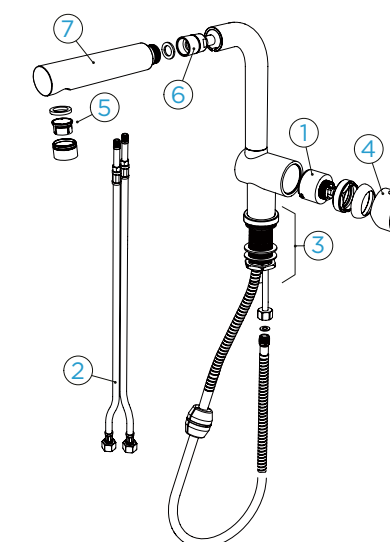

NÁHRADNÍ DÍLY - INFORMACE

Eshop příslušenství shop.schock.de

- 628801/1 1
- 628801/2 2
- 628801/3 3
- 628801/4 4
- 628604/2 5
- 628638/3 6
- 628801/7 7