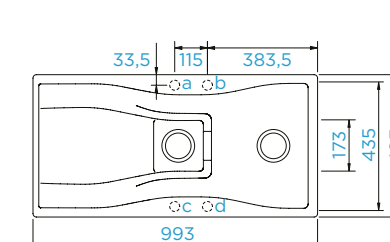

TECHNICKÉ INFORMACE

PDF/DXF: www.schock.de/cz/WATD150

VOLITELNÉ PŘÍSLUŠENSTVÍ (KČ) (VÍCE INFORMACÍ NA STR 196 - 209)

Viditelné části v nerez	629366EDM	1010,-	LED světlo, pro dřez vpravo/ odkap vlevo	629024/R	6320,-
Viditelné části ve White Gold	629366WGO	1640,-	LED světlo, pro dřez vlevo/ odkap vpravo	629024/L	6320,-
Viditelné části v mědi	629366COP	1640,-			
Viditelné části v Gunmetal	629366GUM	1640,-	Ladon	629016CHR	3170,-
Viditelné části v Puro	629366PUR	1640,-	Amur	629014CHR	2440,-
Černá skleněná krájecí deska	629046FB	1640,-	Samo CHR	629169CHR	1610,-
Bílá skleněná krájecí deska	629045FB	1640,-	Samo EDO	629169EDM	1810,-
Designová podložka	629725S	2400,-	Samo WGO	629169WGO	1990,-
Designová podložka	629725COP	2400,-	Samo COP	629169COP	1990,-
Designová podložka	629725EDM	2400,-	Samo GUM	629169GUM	1990,-
Comfopush, CHR	629891CHR	810,-	Samo PUR	629169S	1990,-
Comfopush, EDM	629891EDM	1010,-			
Wastecap	628152	240,-			

Všechny uvedené ceny jsou včetně 21% DPH