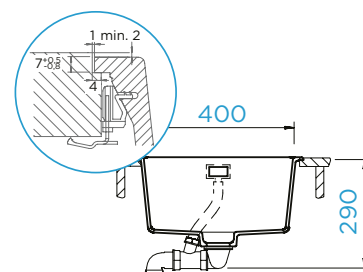

TECHNICKÉ INFORMACE

PDF/DXF: www.schock.de/cz/GREN100