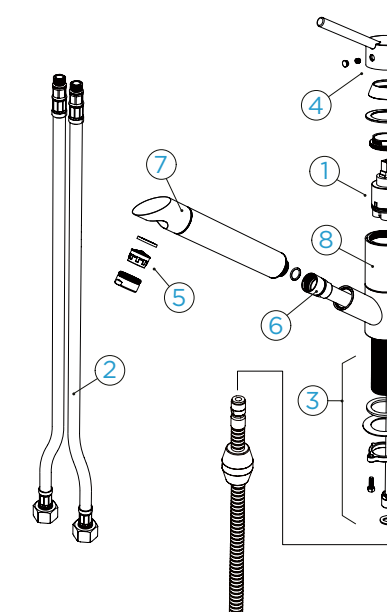

NÁHRADNÍ DÍLY - INFORMACE

Eshop příslušenství shop.schock.de

- 628799/1 1
- 628785/3 2
- 628784/2 3
- 628799/4 4
- 628740/5 5
- 628799/6 6
- 628799XXX 7
- 5..22070XX 8