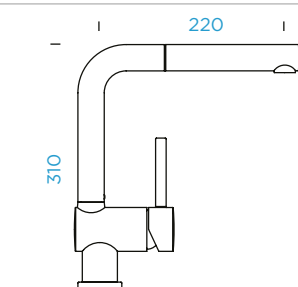

TECHNICKÉ INFORMACE