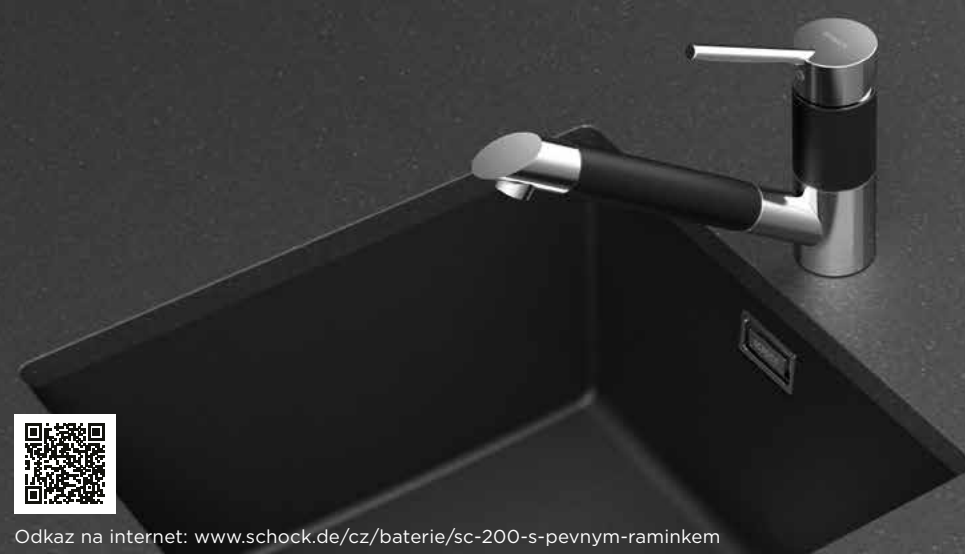

Odkaz na internet: www.schock.de/cz/baterie/sc-200-s-pevnym-raminkem