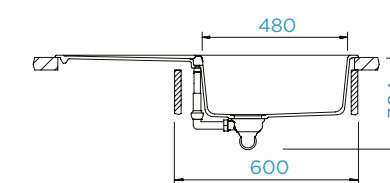

TECHNICKÉ INFORMACE

PDF/DXF: www.schock.de/cz/MOND100L

VOLITELNÉ PŘÍSLUŠENSTVÍ (KČ) (VÍCE INFORMACÍ NA STR 196 - 209)

Viditelné části v nerezí	629385EDM	710,-	Wastecap	628152	240,-
Viditelné části ve White Gold	629385WGO	1130,-	Indutherm	629100	6320,-
Viditelné části v mědi	629385COP	1130,-	LED světlo, pro dřez vpravo/odkap vlevo	629024/R	6320,-
Viditelné části v Gunmetal	629385GUM	1130,-	LED světlo, pro dřez vlevo/odkap vpravo	629024/L	6320,-
Viditelné části v Puro	629385PUR	1130,-	Ladon	629016CHR	3170,-
Černá skleněná krájecí deska	629050	1640,-			
Bílá skleněná krájecí deska	629059	1640,-			
Dřevěné prkénko	629145	910,-			
Designová podložka	629725S	2400,-			
Designová podložka	629725COP	2400,-			
Designová podložka	629725EDM	2400,-			
Comfopush, CHR	629891CHR	810,-			
Comfopush, EDM	629891EDM	1010,-			

Upozornění: Při použití dvou otvorů umístěných vedle sebe je nutná skříňka velikosti 80 cm.

Všechny uvedené ceny jsou včetně 21% DPH