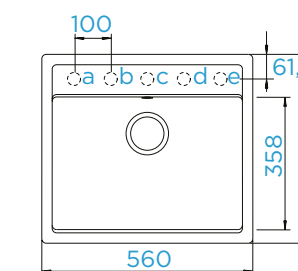

TECHNICKÉ INFORMACE

PDF/DXF: www.schock.de/cz/MONN100

VOLITELNÉ PŘÍSLUŠENSTVÍ (KČ) (VÍCE INFORMACÍ NA STR 196 - 209)

Viditelné části v nerezí	629313EDM	710,-	Comfopush, EDM	629891EDM	1010,-
Viditelné části ve White Gold	629313WGO	1130,-	Wastecap	628152	240,-
Viditelné části v mědi	629313COP	1130,-	LED světlo, pro dřez vpravo/ odkap vlevo	629024/R	6320,-
Viditelné části v Gunmetal	629313GUM	1130,-	Ladon	629016CHR	3170,-
Viditelné části v Puro	629313PUR	1130,-	Amur	629014CHR	2440,-
Miska	629017	1510,-	Samo CHR	629169CHR	1610,-
Gastronorm nádoba GN 2/8	629060	1630,-	Samo EDO	629169EDM	1810,-
Gastronorm nádoba GN 2/8	629061	610,-	Samo WGO	629169WGO	1990,-
Gastronorm nádoba GN 2/8	629062	1630,-	Samo COP	629169COP	1990,-
Gastronorm nádoba GN 2/3	629063	1130,-	Samo GUM	629169GUM	1990,-
Multifunkční držák	629151	910,-	Samo PUR	629169S	1990,-
Odkapávací deska silikonová	629188	2400,-			
Comfopush, CHR	629891CHR	810,-			

Upozornění: Spodní uložení do 60 cm skříňky vyžaduje dodatečné montážní práce.

Všechny uvedené ceny jsou včetně 21% DPH