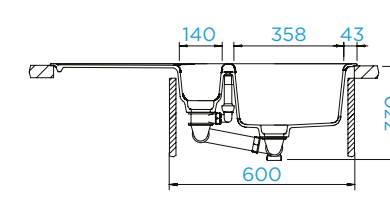

TECHNICKÉ INFORMACE

PDF/DXF: www.schock.de/cz/WEMD150

VOLITELNÉ PŘÍSLUŠENSTVÍ (KČ) (VÍCE INFORMACÍ NA STR 196 - 209)

Viditelné části v nerezí	629618EDM	1010,-	Comfopush, EDM	629891EDM	1010,-
Viditelné části ve White Gold	629618WGO	1640,-	Adaptér pro drtič	629139	1220,-
Viditelné části v mědi	629618COP	1640,-	Indutherm	629100	6320,-
Viditelné části v Gunmetal	629618GUM	1640,-	LED světlo, pro dřez vpravo/odkap vlevo	629024/R	6320,-
Viditelné části v Puro	629618PUR	1640,-	LED světlo, pro dřez vlevo/odkap vpravo	629024/L	6320,-
Miska	629132S	1010,-	Ladon	629016CHR	3170,-
Kuchyňské prkénko	629134	1640,-			
Černá skleněná krájecí deska	629050	1640,-			
Bílá skleněná krájecí deska	629059	1640,-			
Designová podložka	629725S	2400,-			
Designová podložka	629725COP	2400,-			
Designová podložka	629725EDM	2400,-			
Comfopush, CHR	629891CHR	810,-			

Upozornění: Dřevěná krájecí deska je vhodná pro dřezy s horním uložení. Použití vybraných typů drtičů možné pouze s adaptérem.

Všechny uvedené ceny jsou včetně 21% DPH