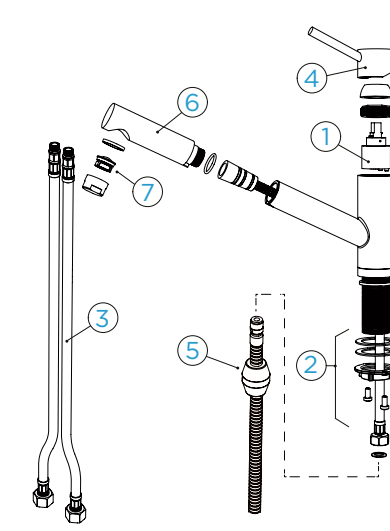

NÁHRADNÍ DÍLY - INFORMACE

Eshop příslušenství shop.schock.de

- 628740/1 1
- 628740/2 2
- 628740/3 3
- 628740EDM 4
- 628740/4 5
- 628741EDM 6
- 628740/5 7