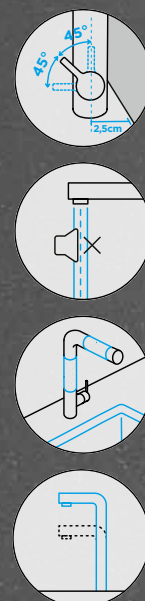

Odkaz na internet: www.schock.de/cz/baterie/sc-300-s-vytahovaci-koncovkou