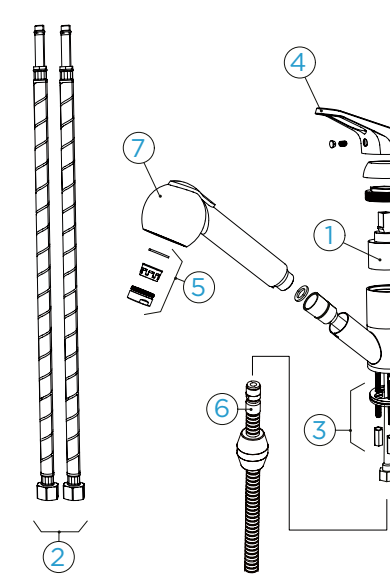

NÁHRADNÍ DÍLY - INFORMACE

Eshop příslušenství shop.schock.de

- 628734/1 1
- 628735/3 2
- 628735/2 3
- 628734XXX 4
- 628734/5 5
- 628735/4 6
- 628735/7XXX 7