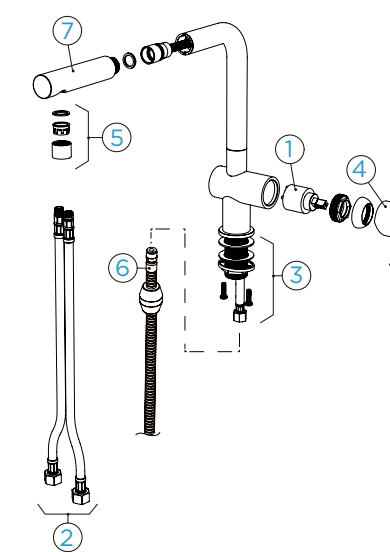

Poznámka: U nízkotlakových baterií platí jiná čísla náhradních dílů.

Všechny uvedené ceny jsou včetně 21% DPH

Poznámka: U nízkotlakových baterií platí jiná čísla náhradních dílů.

Všechny uvedené ceny jsou včetně 21% DPH