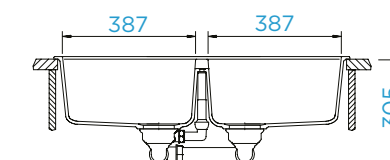

TECHNICKÉ INFORMACE

PDF/DXF: www.schock.de/cz/HONN200

VOLITELNÉ PŘÍSLUŠENSTVÍ (KČ) (VÍCE INFORMACÍ NA STR 196 - 209)

Viditelné části v nerezí	629373EDM	1010,-	Odkapávací deska silikonová	629188	2400,-
Viditelné části ve White Gold	629373WGO	1640,-	Designová podložka	629726S	2400,-
Viditelné části v mědi	629373COP	1640,-	Designová podložka	629726EDM	2400,-
Viditelné části v Gunmetal	629373GUM	1640,-	Designová podložka	629726COP	2400,-
Viditelné části v Puro	629373PUR	1640,-	Comfopush, CHR	629891CHR	810,-
Miska	629051SH	1510,-	Comfopush, EDM	629891EDM	1010,-
Plastové kuchyňské prkénko	629135	1130,-	Wastecap	628152	240,-
Kuchyňské prkénko	629158	1640,-	LED světlo, pro dřez vpravo/ odkap vlevo	629024/R	6320,-
Kráječí deska Fibre-Rock	629184	1840,-	Samo EDO	629169EDM	1810,-
Skleněná kráječí deska, malá	629064/1	1290,-	Samo WGO	629169WGO	1990,-
Gastronorm nádoba GN 2/8	629060	1630,-	Samo COP	629169COP	1990,-
Skleněná kráječí deska, malá	629064	1290,-	Samo GUM	629169GUM	1990,-
Gastronorm nádoba GN 2/8	629061	610,-	Samo PUR	629169S	1990,-
Gastronorm nádoba GN 2/8	629062	1630,-	Samo CHR	629169CHR	1610,-
Gastronorm nádoba GN 2/3	629063	1130,-	Amur	629014CHR	2440,-
Multifunkční držák	629146	910,-	Ladon	629016CHR	3170,-
Odkapávací deska nerezová	629186	2910,-			

Všechny uvedené ceny jsou včetně 21% DPH