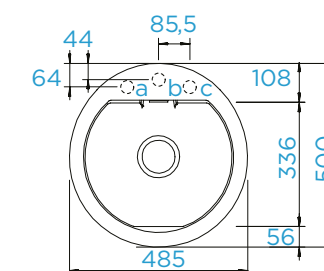

TECHNICKÉ INFORMACE

PDF/DXF: www.schock.de/cz/MONR100

VOLITELNÉ PŘÍSLUŠENSTVÍ (KČ) (VÍCE INFORMACÍ NA STR 196 - 209)

Comfopush, CHR	629891CHR	810,-
Comfopush, EDM	629891EDM	1010,-
Wastecap	628152	240,-
Ladon	629016CHR	3170,-
Amur	629014CHR	2440,-
Samo CHR	629169CHR	1610,-
Samo EDO	629169EDM	1810,-
Samo WGO	629169WGO	1990,-
Samo COP	629169COP	1990,-
Samo GUM	629169GUM	1990,-
Samo PUR	629169S	1990,-

Všechny uvedené ceny jsou včetně 21% DPH