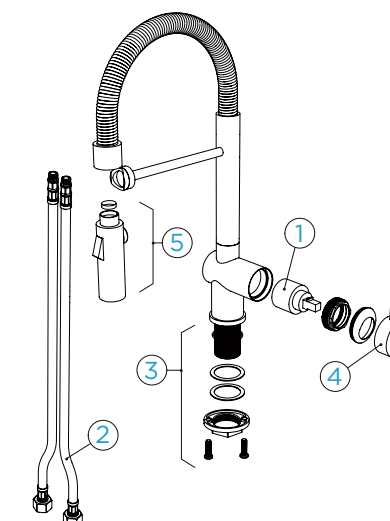

TECHNICKÉ INFORMACE

NÁHRADNÍ DÍLY - INFORMACE

Eshop příslušenství shop.schock.de

- 628778/1 1
- 628749/2 2
- 628797/3 3
- 628797EDM 4
- 628797/7 5