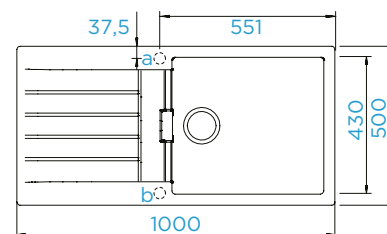

TECHNICKÉ INFORMACE

PDF/DXF: www.schock.de/cz/SIGD100L

VOLITELNÉ PŘÍSLUŠENSTVÍ (KČ) (VÍCE INFORMACÍ NA STR 196 - 209)

Viditelné části v nerezí	629371EDM	710,-	Designová podložka	629725EDM	2400,-
Viditelné části ve White Gold	629371WGO	1130,-	Comfopush, CHR	629891CHR	810,-
Viditelné části v mědi	629371COP	1130,-	Comfopush, EDM	629891EDM	1010,-
Viditelné části v Gunmetal	629371GUM	1130,-	Wastecap	628152	240,-
Viditelné části v Puro	629371PUR	1130,-	LED světlo, pro dřez vpravo/odkap vlevo	629024/R	6320,-
Skleněná krájecí deska	629036	1130,-	LED světlo, pro dřez vlevo/odkap vpravo	629024/L	6320,-
Bambusová krájecí deska	629044	1120,-	Ladon	629016CHR	3170,-
Bílá skleněná krájecí deska	629045	1640,-			
Černá skleněná krájecí deska	629046	1640,-			
Krájecí deska Fibre-Rock	629184	1840,-			
Drátěný koš	629171	840,-			
Designová podložka	629725S	2400,-			
Designová podložka	629725COP	2400,-			

Všechny uvedené ceny jsou včetně 21% DPH

SIGNUS D-150

CLASSIC LINE	HORNÍ	KČ	SPODNÍ	KČ
● Puro	SIGD150A PUR	13020,-	SIGD150U PUR	13330,-
● Magma	SIGD150A MAG	13020,-	SIGD150U MAG	13330,-
● Carbonium	SIGD150A CAR	13020,-	SIGD150U CAR	13330,-
● Stone	SIGD150A STO	13020,-	SIGD150U STO	13330,-
● Bronze	SIGD150A BRO	13020,-	SIGD150U BRO	13330,-
● Silverstone	SIGD150A SIL	13020,-	SIGD150U SIL	13330,-
● Magnolia	SIGD150A MGL	13020,-	SIGD150U MGL	13330,-
● Polaris	SIGD150A POL	13020,-	SIGD150U POL	13330,-

PARAMETRY
Šířka skříňky: 60 cm
Vnitřní rozměr dřezu: 344 × 430 × 195 mm
Orientace dřezu: oboustranný
Výřez pro horní uložení: 980 × 480 mm
Výřez pro spodní uložení: 986 × 486 mm
Tloušťka pracovní desky při podstavení myčky: 15 mm
Vytvoření otvorů: 629004

Model se dodává i v provedení pro uložení do roviny 78

PŘÍSLUŠENSTVÍ V CENĚ

Diamantový vrták SB Light **629095**

Odtokové armatury, sítko/zátka, excentrické ovládní **629373PD**