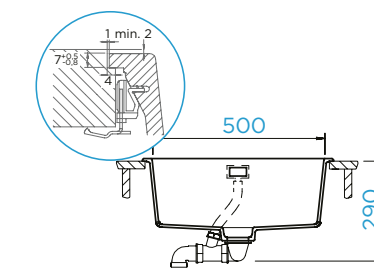

TECHNICKÉ INFORMACE

PDF/DXF: www.schock.de/cz/GREN100L