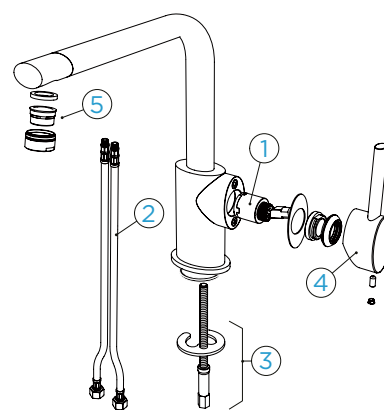

- 628660/1 1
- 628660/3 2
- 628660/2 3
- 628660/CHR 4
- 628660/5 5

SCHOCK NIMBUS

s vytahovací koncovkou

PROVEDENÍ

Chrom 523120 CHR **12480,-**

CLASSIC LINE

Puro	523120 PUR	15080,-
Magma	523120 MAG	15080,-
Carbonium	523120 CAR	15080,-
Stone	523120 STO	15080,-
Bronze	523120 BRO	15080,-
Silverstone	523120 SIL	15080,-
Magnolia	523120 MGL	15080,-
Polaris	523120 POL	15080,-

KČ

12480,-

KČ

15080,-

15080,-

15080,-

15080,-

15080,-

15080,-

15080,-

15080,-

PARAMETRY

Přípojovací hadička: **450 mm**

Úhel otáčení: **130 °**

Pozice páky: **vpravo**

Délka sprchové hadice: **550 mm**
Jedinečná vlastnost: **Zpětná
klapka, Barevná varianta
prášková metoda**