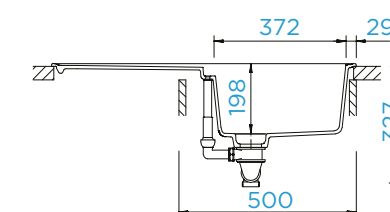

TECHNICKÉ INFORMACE

PDF/DXF: www.schock.de/cz/TIAD100

VOLITELNÉ PŘÍSLUŠENSTVÍ (KČ) (VÍCE INFORMACÍ NA STR 196 - 209)

Viditelné části v nerez	629675EDM	710,-	Designová podložka	629725S	2400,-
Viditelné části ve White Gold	629675WGO	1130,-	Designová podložka	629725COP	2400,-
Viditelné části v mědi	629675COP	1130,-	Designová podložka	629725EDM	2400,-
Viditelné části v Gunmetal	629675GUM	1130,-	Comfopush, CHR	629891CHR	810,-
Viditelné části v Puro	629675PUR	1130,-	Comfopush, EDM	629891EDM	1010,-
Skleněná krájecí deska	629036	1130,-	Adaptér pro drtič	629139	1220,-
Bambusová krájecí deska	629044	1120,-	Indutherm	629100	6320,-
Krájecí deska Fibre-Rock	629184	1840,-	LED světlo, pro dřez vpravo/odkap vlevo	629024/R	6320,-
Bílá skleněná krájecí deska	629045	1640,-	LED světlo, pro dřez vlevo/odkap vpravo	629024/L	6320,-
Černá skleněná krájecí deska	629046	1640,-	Ladon	629016CHR	3170,-
Gastronorm nádoba GN 2/8	629060	1630,-			
Gastronorm nádoba GN 2/8	629061	610,-			
Gastronorm nádoba GN 2/8	629062	1630,-			

Upozornění: použití vybraných typů drtičů možné pouze s adaptérem.

Všechny uvedené ceny jsou včetně 21% DPH