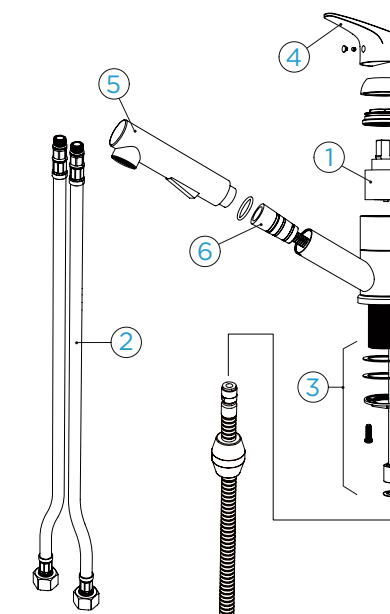

TECHNICKÉ INFORMACE

NÁHRADNÍ DÍLY - INFORMACE

Eshop příslušenství shop.schock.de

- 628794/1 1
- 628748/2 2
- 628795/3 3
- 628795EDM 4
- 628795/7 5
- 628795/6 6