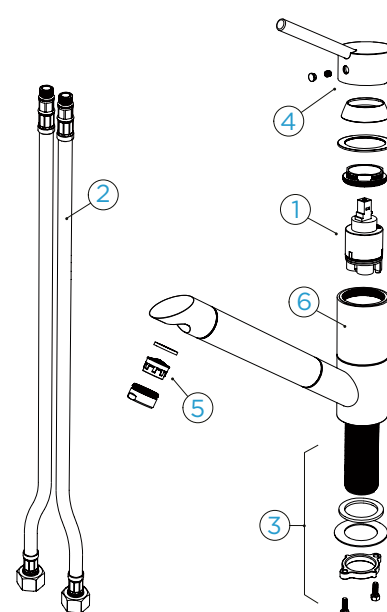

NÁHRADNÍ DÍLY - INFORMACE

Eshop příslušenství shop.schock.de

- 628799/1 1
- 628785/3 2
- 628784/2 3
- 628799/4 4
- 628740/5 5
- 5..22070XX 6