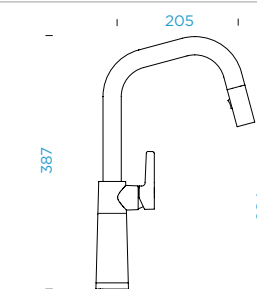

TECHNICKÉ INFORMACE

NÁHRADNÍ DÍLY - INFORMACE

Eshop příslušenství shop.schock.de