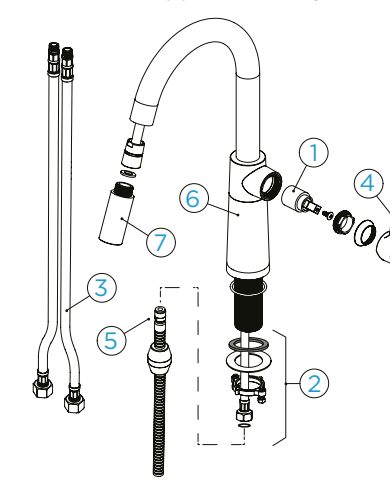

TECHNICKÉ INFORMACE

NÁHRADNÍ DÍLY - INFORMACE

Eshop příslušenství shop.schock.de

628784/1	1
628784/2	2
628784/3	3
628785CHR	4
628788/4	5
5..22075XX	6
628785/7	7