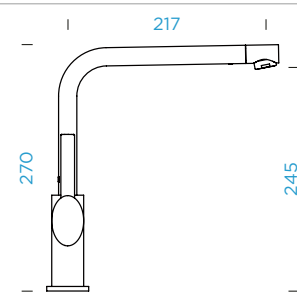

TECHNICKÉ INFORMACE

NÁHRADNÍ DÍLY - INFORMACE

Eshop příslušenství shop.schock.de