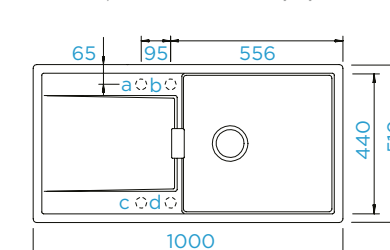

TECHNICKÉ INFORMACE

PDF/DXF: www.schock.de/cz/MOND100L

VOLITELNÉ PŘÍSLUŠENSTVÍ (KČ) (VÍCE INFORMACÍ NA STR 196 - 209)

Viditelné části v nerezí	629385EDM	710,-	Wastecap	628152	240,-
Viditelné části ve White Gold	629385WGO	1130,-	Indutherm	629100	6320,-
Viditelné části v mědi	629385COP	1130,-	LED světlo, pro dřez vpravo/odkap vlevo	629024/R	6320,-
Viditelné části v Gunmetal	629385GUM	1130,-	LED světlo, pro dřez vlevo/odkap vpravo	629024/L	6320,-
Viditelné části v Puro	629385PUR	1130,-	Ladon	629016CHR	3170,-
Černá skleněná krájecí deska	629050	1640,-			
Bílá skleněná krájecí deska	629059	1640,-			
Dřevěné prkénko	629145	910,-			
Designová podložka	629725S	2400,-			
Designová podložka	629725COP	2400,-			
Designová podložka	629725EDM	2400,-			
Comfopush, CHR	629891CHR	810,-			
Comfopush, EDM	629891EDM	1010,-			

Upozornění: Při použití dvou otvorů umístěných vedle sebe je nutná skříňka velikosti 80 cm.

Všechny uvedené ceny jsou včetně 21% DPH