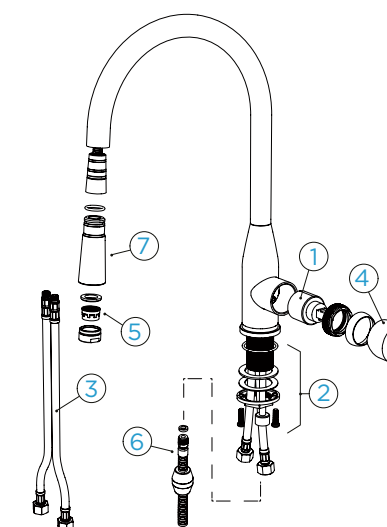

TECHNICKÉ INFORMACE

NÁHRADNÍ DÍLY - INFORMACE

Eshop příslušenství shop.schock.de

- 628778/1 1
- 628780/2 2
- 628749/2 3
- 628789/XXX 4
- 628740/5 5
- 628789/8 6
- 628789/1EDM 7