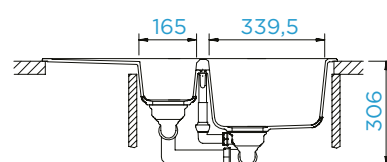

TECHNICKÉ INFORMACE

PDF/DXF: www.schock.de/cz/MOND150

PŘÍSLUŠENSTVÍ V CENĚ

Diamantový vrták SB Light **629095**

Odtokové armatury, sítko/zátka, excentrické ovládání **629313PD**