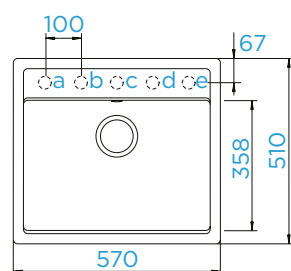

TECHNICKÉ INFORMACE

PDF/DXF: www.schock.de/cz/MONN100

VOLITELNÉ PŘÍSLUŠENSTVÍ (KČ) (VÍCE INFORMACÍ NA STR 196 - 209)

Viditelné části v nerezí	629313EDM	710,-	Comfopush, EDM	629891EDM	1010,-
Viditelné části ve White Gold	629313WGO	1130,-	Wastecap	628152	240,-
Viditelné části v mědi	629313COP	1130,-	LED světlo, pro dřež vpravo/ odkap vlevo	629024/R	6320,-
Viditelné části v Gunmetal	629313GUM	1130,-	Ladon	629016CHR	3170,-
Viditelné části v Puro	629313PUR	1130,-	Amur	629014CHR	2440,-
Miska	629017	1510,-	Samo CHR	629169CHR	1610,-
Gastronorm nádoba GN 2/8	629060	1630,-	Samo EDO	629169EDM	1810,-
Gastronorm nádoba GN 2/8	629061	610,-	Samo WGO	629169WGO	1990,-
Gastronorm nádoba GN 2/8	629062	1630,-	Samo COP	629169COP	1990,-
Gastronorm nádoba GN 2/3	629063	1130,-	Samo GUM	629169GUM	1990,-
Multifunkční držák	629151	910,-	Samo PUR	629169S	1990,-
Odkapávací deska silikonová	629188	2400,-			
Comfopush, CHR	629891CHR	810,-			

Upozornění: Spodní uložení do 60 cm skříňky vyžaduje dodatečné montážní práce.

Všechny uvedené ceny jsou včetně 21% DPH

PŘÍSLUŠENSTVÍ V CENĚ

Diamantový vrták SB Light **629095**

Odtokové armatury, sítko/zátka, excentrické ovládní **629329PD**