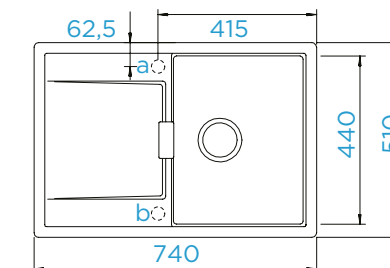

TECHNICKÉ INFORMACE

PDF/DXF: www.schock.de/cz/MOND100S

VOLITELNÉ PŘÍSLUŠENSTVÍ (KČ) (VÍCE INFORMACÍ NA STR 196 - 209)

Viditelné části v nerezí	629385EDM	710,-	Wastecap	628152	240,-
Viditelné části ve White Gold	629385WGO	1130,-	LED světlo, pro dřez vpravo/ odkap vlevo	629024/R	6320,-
Viditelné části v mědi	629385COP	1130,-	LED světlo, pro dřez vlevo/od- kap vpravo	629024/L	6320,-
Viditelné části v Gunmetal	629385GUM	1130,-	Ladon	629016CHR	3170,-
Viditelné části v Puro	629385PUR	1130,-			
Černá skleněná krájecí deska	629050	1640,-			
Bílá skleněná krájecí deska	629059	1640,-			
Dřevěné prkénko	629145	910,-			
Designová podložka	629725S	2400,-			
Designová podložka	629725COP	2400,-			
Designová podložka	629725EDM	2400,-			
Comfopush, CHR	629891CHR	810,-			
Comfopush, EDM	629891EDM	1010,-			

Všechny uvedené ceny jsou včetně 21% DPH