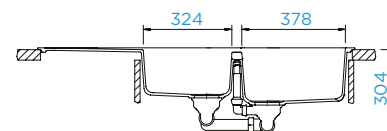

TECHNICKÉ INFORMACE

PDF/DXF: www.schock.de/cz/SIGD200

VOLITELNÉ PŘÍSLUŠENSTVÍ (KČ) (VÍCE INFORMACÍ NA STR 196 - 209)

Viditelné části v nerezí	629373EDM	1010,-	Comfopush, CHR	629891CHR	810,-
Viditelné části ve White Gold	629373WGO	1640,-	Comfopush, EDM	629891EDM	1010,-
Viditelné části v mědi	629373COP	1640,-	Wastecap	628152	240,-
Viditelné části v Gunmetal	629373GUM	1640,-	LED světlo, pro dřez vpravo/odkap vlevo	629024/R	6320,-
Viditelné části v Puro	629373PUR	1640,-	LED světlo, pro dřez vlevo/odkap vpravo	629024/L	6320,-
Skleněná krájecí deska	629036	1130,-	Ladon	629016CHR	3170,-
Bambusová krájecí deska	629044	1120,-	Samo CHR	629169CHR	1610,-
Bílá skleněná krájecí deska	629045	1640,-	Samo EDO	629169EDM	1810,-
Černá skleněná krájecí deska	629046	1640,-	Samo WGO	629169WGO	1990,-
Krájecí deska Fibre-Rock	629184	1840,-	Samo COP	629169COP	1990,-
Drátěný koš	629171	840,-	Samo GUM	629169GUM	1990,-
Designová podložka	629725S	2400,-	Samo PUR	629169S	1990,-
Designová podložka	629725COP	2400,-	Amur	629014CHR	2440,-
Designová podložka	629725EDM	2400,-			

Všechny uvedené ceny jsou včetně 21% DPH

SIGNUS C-150

CLASSIC LINE	HORNÍ	KČ	SPODNÍ	KČ	PARAMETRY
● Magma	SIGC150A MAG	17280,-	SIGC150U MAG	17590,-	Šířka skříňky: 90 x 90 cm
● Stone	SIGC150A STO	17280,-	SIGC150U STO	17590,-	Vnitřní rozměr dřezu: 341 × 430 × 205 mm
● Bronze	SIGC150A BRO	17280,-	SIGC150U BRO	17590,-	Orientace dřezu: dřez vpravo
● Silverstone	SIGC150A SIL	17280,-	SIGC150U SIL	17590,-	Výřez pro horní uložení: dle přiložené šablony
					Výřez pro spodní uložení: dle přiložené šablony
					Vytvoření otvorů: 629004

PŘÍSLUŠENSTVÍ V CENĚ

Diamantový vrták SB Light **629095**

Odtokové armatury, sítko/zátka, excentrické ovládní **629305PD**