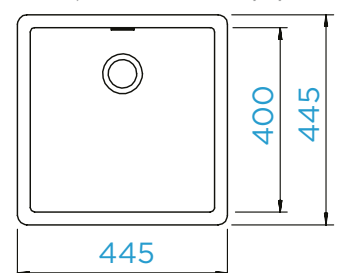

TECHNICKÉ INFORMACE

PDF/DXF: www.schock.de/cz/GREN100