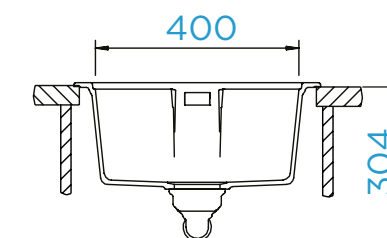

TECHNICKÉ INFORMACE

PDF/DXF: www.schock.de/cz/MONR100

VOLITELNÉ PŘÍSLUŠENSTVÍ (KČ) (VÍCE INFORMACÍ NA STR 196 - 209)

Comfopush, CHR	629891CHR	810,-
Comfopush, EDM	629891EDM	1010,-
Wastecap	628152	240,-
Ladon	629016CHR	3170,-
Amur	629014CHR	2440,-
Samo CHR	629169CHR	1610,-
Samo EDO	629169EDM	1810,-
Samo WGO	629169WGO	1990,-
Samo COP	629169COP	1990,-
Samo GUM	629169GUM	1990,-
Samo PUR	629169S	1990,-

Všechny uvedené ceny jsou včetně 21% DPH