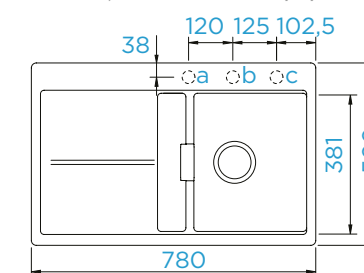

TECHNICKÉ INFORMACE

PDF/DXF: www.schock.de/cz/HOND100

VOLITELNÉ PŘÍSLUŠENSTVÍ (KČ) (VÍCE INFORMACÍ NA STR 196 - 209)

Viditelné části v nerezí	629371EDM	710,-	Comfopush, EDM	629891EDM	1010,-
Viditelné části ve White Gold	629371WGO	1130,-	Wastecap	628152	240,-
Viditelné části v mědi	629371COP	1130,-	LED světlo, pro dřez vpravo/ odkap vlevo	629024/R	6320,-
Viditelné části v Gunmetal	629371GUM	1130,-	Indutherm	629100	6320,-
Viditelné části v Puro	629371PUR	1130,-	Ladon	629016CHR	3170,-
Skleněná krájecí deska	629076	810,-	Samo CHR	629169CHR	1610,-
Miska	629051SH	1510,-	Samo EDO	629169EDM	1810,-
Plastové kuchyňské prkénko	629135	1130,-	Samo WGO	629169WGO	1990,-
Kuchyňské prkénko	629158	1640,-	Samo COP	629169COP	1990,-
Krájecí deska Fibre-Rock	629184	1840,-	Samo GUM	629169GUM	1990,-
Designová podložka	629726S	2400,-	Samo PUR	629169S	1990,-
Designová podložka	629726COP	2400,-	Amur	629014CHR	2440,-
Designová podložka	629726EDM	2400,-			
Comfopush, CHR	629891CHR	810,-			

Všechny uvedené ceny jsou včetně 21% DPH