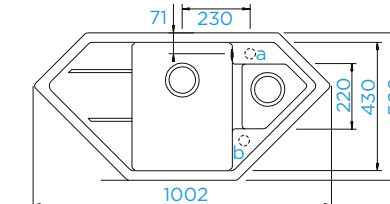

TECHNICKÉ INFORMACE

PDF/DXF: www.schock.de/cz/SIGC150

VOLITELNÉ PŘÍSLUŠENSTVÍ (KČ) (VÍCE INFORMACÍ NA STR 196 - 209)

Viditelné části v nerezí	629305EDM	1010,-	Comfopush, CHR	629891CHR	810,-
Viditelné části ve White Gold	629305WGO	1640,-	Comfopush, EDM	629891EDM	1010,-
Viditelné části v mědi	629305COP	1640,-	Wastecap	628152	240,-
Viditelné části v Gunmetal	629305GUM	1640,-	LED světlo, pro dřez vpravo/odkap vlevo	629024/R	6320,-
Viditelné části v Puro	629305PUR	1640,-	Ladon	629016CHR	3170,-
Skleněná krájecí deska	629036	1130,-			
Bambusová krájecí deska	629044	1120,-			
Krájecí deska Fibre-Rock	629184	1840,-			
Miska	629109	1510,-			
Drátěný koš	629171	840,-			
Designová podložka	629725S	2400,-			
Designová podložka	629725COP	2400,-			
Designová podložka	629725EDM	2400,-			

Všechny uvedené ceny jsou včetně 21% DPH