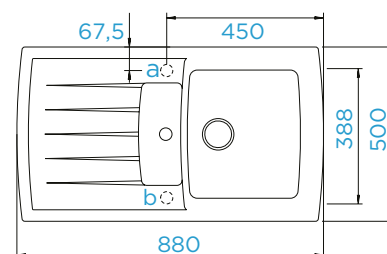

TECHNICKÉ INFORMACE

PDF/DXF: www.schock.de/cz/LOTD100

VOLITELNÉ PŘÍSLUŠENSTVÍ (KČ) (VÍCE INFORMACÍ NA STR 196 - 209)

Viditelné části v nerezí	629383EDM	710,-	Wastecap	628152	240,-
Viditelné části ve White Gold	629383WGO	1130,-	LED světlo, pro dřez vpravo/odkap vlevo	629024/R	6320,-
Viditelné části v mědi	629383COP	1130,-	LED světlo, pro dřez vlevo/odkap vpravo	629024/L	6320,-
Viditelné části v Gunmetal	629383GUM	1130,-	Ladon	629016CHR	3170,-
Viditelné části v Puro	629383PUR	1130,-			
Skleněná krájecí deska	629036	1130,-			
Bambusová krájecí deska	629044	1120,-			
Bílá skleněná krájecí deska	629045	1640,-			
Černá skleněná krájecí deska	629046	1640,-			
Krájecí deska Fibre-Rock	629184	1840,-			
Drátěný koš	629194	840,-			
Comfopush, CHR	629891CHR	810,-			
Comfopush, EDM	629891EDM	1010,-			

Všechny uvedené ceny jsou včetně 21% DPH

PŘÍSLUŠENSTVÍ V CENĚ

Diamantový vrták SB
Light **629095**

Odtokové armatury, sítko/zátka, excentrické ovládní **629349PD**