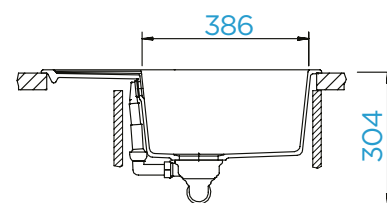

TECHNICKÉ INFORMACE

PDF/DXF: www.schock.de/cz/MAND100

VOLITELNÉ PŘÍSLUŠENSTVÍ (KČ) (VÍCE INFORMACÍ NA STR 196 - 209)

Skleněná krájecí deska	629036	1130,-
Bambusová krájecí deska	629044	1120,-
Bílá skleněná krájecí deska	629045	1640,-
Černá skleněná krájecí deska	629046	1640,-
Krájecí deska Fibre-Rock	629184	1840,-
Wastecap	628152	240,-
LED světlo, pro dřez vpravo/ odkap vlevo	629024/R	6320,-
LED světlo, pro dřez vlevo/od- kap vpravo	629024/L	6320,-
Ladon	629016CHR	3170,-

Excentrické ovládání odtoku: 450,- při objednání jako součást dřezu (jinak dle ceníku ND).

Všechny uvedené ceny jsou včetně 21% DPH

MANHATTAN D-100LS

BASIC LINE	HORNÍ	KČ	SPODNÍ	KČ
● Nero	MAND100LSA GNE	7340,-	MAND100LSU GNE	7650,-
● Onyx	MAND100LSA GON	7340,-	MAND100LSU GON	7650,-
● Asphalt	MAND100LSA GAS	7340,-	MAND100LSU GAS	7650,-
● Cromia	MAND100LSA GCR	7340,-	MAND100LSU GCR	7650,-
GOLDEN LINE	HORNÍ	KČ	SPODNÍ	KČ
● Roca	MAND100LSA RCA	8050,-	MAND100LSU RCA	8360,-
● Inca	MAND100LSA INC	8050,-	MAND100LSU INC	8360,-
● Alpaca	MAND100LSA ALP	8050,-	MAND100LSU ALP	8360,-
● Cascada	MAND100LSA CSC	8050,-	MAND100LSU CSC	8360,-

PARAMETRY

Šířka skříňky: **60 cm**
Vnitřní rozměr dřezu: **465 × 436 × 195 mm**
Orientace dřezu: **oboustranný**
Výřez pro horní uložení: **760 × 480 mm**
Výřez pro spodní uložení: **764 × 484 mm**
Tloušťka pracovní desky
při podstavení myčky: **26 mm**

Vytvoření otvorů: **629004**

PŘÍSLUŠENSTVÍ V CENĚ

Diamantový vrták SB
Light **629095**

Odtokové armatury s
manuálně ovládaným
sítkem/zátkou a sifo-
nem **629313**