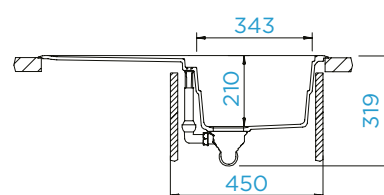

TECHNICKÉ INFORMACE

PDF/DXF: www.schock.de/cz/KYOD100

PŘÍSLUŠENSTVÍ V CENĚ

Diamantový vrták SB Light **629095**

Odtokové armatury, sítko/zátka, excentrické ovládní **629340PD**