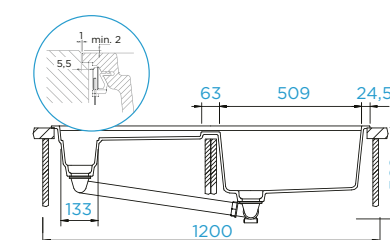

VOLITELNÉ PŘÍSLUŠENSTVÍ (KČ) (VÍCE INFORMACÍ NA STR 196 - 209)

Viditelné části v nerezí	629620EDM	1010,-	Comfopush, CHR	629891CHR	810,-
Viditelné části ve White Gold	629620WGO	1640,-	Comfopush, EDM	629891EDM	1010,-
Viditelné části v mědi	629620COP	1640,-	Adaptér pro drtič	629139	1220,-
Viditelné části v Gunmetal	629620GUM	1640,-	Indutherm	629100	6320,-
Viditelné části v Puro	629620PUR	1640,-	LED světlo, pro dřez vpravo/ odkap vlevo	629024/R	6320,-
Kuchyňské prkénko	629158	1640,-	LED světlo, pro dřez vlevo/ odkap vpravo	629024/L	6320,-
Plastové kuchyňské prkénko	629135	1130,-	Samo EDO	629169EDM	1810,-
Gastronorm nádoba GN 2/8	629060	1630,-	Samo WGO	629169WGO	1990,-
Gastronorm nádoba GN 2/8	629061	610,-	Samo COP	629169COP	1990,-
Gastronorm nádoba GN 2/8	629062	1630,-	Samo GUM	629169GUM	1990,-
Gastronorm nádoba GN 2/3	629063	1130,-	Samo PUR	629169S	1990,-
Multifunkční držák	629146	910,-	Samo CHR	629169CHR	1610,-
Designová podložka	629726S	2400,-	Amur	629014CHR	2440,-
Designová podložka	629726COP	2400,-	Ladon	629016CHR	3170,-
Designová podložka	629726EDM	2400,-