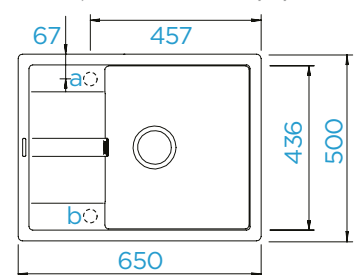

TECHNICKÉ INFORMACE

PDF/DXF: www.schock.de/cz/MAND100

VOLITELNÉ PŘÍSLUŠENSTVÍ (KČ) (VÍCE INFORMACÍ NA STR 196 - 209)

Skleněná krájecí deska	629036	1130,-
Bambusová krájecí deska	629044	1120,-
Bílá skleněná krájecí deska	629045	1640,-
Černá skleněná krájecí deska	629046	1640,-
Krájecí deska Fibre-Rock	629184	1840,-
Wastecap	628152	240,-
LED světlo, pro dřez vpravo/ odkap vlevo	629024/R	6320,-
LED světlo, pro dřez vlevo/od- kap vpravo	629024/L	6320,-
Ladon	629016CHR	3170,-

Excentrické ovládání odtoku: 450,- při objednání jako součást dřezu (jinak dle ceníku ND).

Všechny uvedené ceny jsou včetně 21% DPH

MANHATTAN D-100LS

BASIC LINE	HORNÍ	KČ	SPODNÍ	KČ
● Nero	MAND100LSA GNE	7340,-	MAND100LSU GNE	7650,-
● Onyx	MAND100LSA GON	7340,-	MAND100LSU GON	7650,-
● Asphalt	MAND100LSA GAS	7340,-	MAND100LSU GAS	7650,-
● Cromia	MAND100LSA GCR	7340,-	MAND100LSU GCR	7650,-
GOLDEN LINE	HORNÍ	KČ	SPODNÍ	KČ
● Roca	MAND100LSA RCA	8050,-	MAND100LSU RCA	8360,-
● Inca	MAND100LSA INC	8050,-	MAND100LSU INC	8360,-
● Alpaca	MAND100LSA ALP	8050,-	MAND100LSU ALP	8360,-
● Cascada	MAND100LSA CSC	8050,-	MAND100LSU CSC	8360,-

PARAMETRY

Šířka skříňky: **60 cm**
Vnitřní rozměr dřezu: **465 × 436 × 195 mm**
Orientace dřezu: **oboustranný**
Výřez pro horní uložení: **760 × 480 mm**
Výřez pro spodní uložení: **764 × 484 mm**
Tloušťka pracovní desky
při podstavení myčky: **26 mm**

Vytvoření otvorů: **629004**

PŘÍSLUŠENSTVÍ V CENĚ

Diamantový vrták SB
Light **629095**

Odtokové armatury s
manuálně ovládaným
sítkem/zátkou a sifo-
nem **629313**