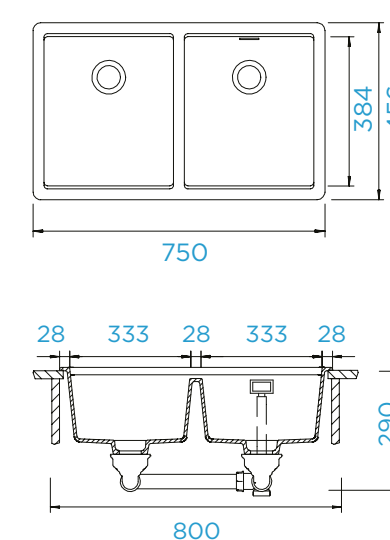

TECHNICKÉ INFORMACE

PDF/DXF: www.schock.de/cz/GREN200