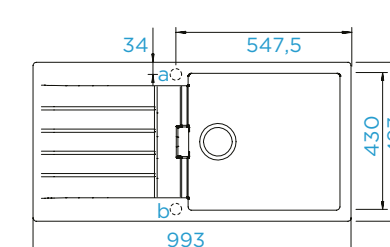

TECHNICKÉ INFORMACE

PDF/DXF: www.schock.de/cz/SIGD100L

VOLITELNÉ PŘÍSLUŠENSTVÍ (KČ) (VÍCE INFORMACÍ NA STR 196 - 209)

Viditelné části ve White Gold	629371WGO	1130,-	Wastecap	628152	240,-
Viditelné části v mědi	629371COP	1130,-	LED světlo, pro dřez vpravo/odkap vlevo	629024/R	6320,-
Viditelné části v nerez	629371EDM	710,-	LED světlo, pro dřez vlevo/odkap vpravo	629024/L	6320,-
Viditelné části v Gunmetal	629371GUM	1130,-	Ladon	629016CHR	3170,-
Viditelné části v Puro	629371PUR	1130,-			
Bílá skleněná krájecí deska	629045FB	1640,-			
Černá skleněná krájecí deska	629046FB	1640,-			
Drátěný koš	629171	840,-			
Designová podložka	629725S	2400,-			
Designová podložka	629725COP	2400,-			
Designová podložka	629725EDM	2400,-			
Comfopush, CHR	629891CHR	810,-			
Comfopush, EDM	629891EDM	1010,-			

Všechny uvedené ceny jsou včetně 21% DPH