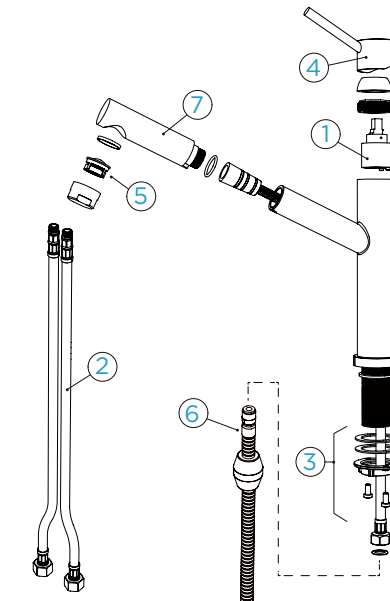

TECHNICKÉ INFORMACE

NÁHRADNÍ DÍLY - INFORMACE

Eshop příslušenství shop.schock.de

- 628740/1 1
- 628740/3 2
- 628740/2 3
- 628740EDM 4
- 628740/5 5
- 628786/4 6
- 628741EDM 7