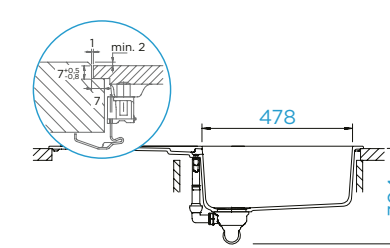

TECHNICKÉ INFORMACE

PDF/DXF: www.schock.de/cz/SIGD100L

VOLITELNÉ PŘÍSLUŠENSTVÍ (KČ) (VÍCE INFORMACÍ NA STR 196 - 209)

Viditelné části ve White Gold	629371WGO	1130,-	Wastecap	628152	240,-
Viditelné části v mědi	629371COP	1130,-	LED světlo, pro dřez vpravo/odkap vlevo	629024/R	6320,-
Viditelné části v nerez	629371EDM	710,-	LED světlo, pro dřez vlevo/odkap vpravo	629024/L	6320,-
Viditelné části v Gunmetal	629371GUM	1130,-	Ladon	629016CHR	3170,-
Viditelné části v Puro	629371PUR	1130,-			
Bílá skleněná krájecí deska	629045FB	1640,-			
Černá skleněná krájecí deska	629046FB	1640,-			
Drátěný koš	629171	840,-			
Designová podložka	629725S	2400,-			
Designová podložka	629725COP	2400,-			
Designová podložka	629725EDM	2400,-			
Comfopush, CHR	629891CHR	810,-			
Comfopush, EDM	629891EDM	1010,-			

Všechny uvedené ceny jsou včetně 21% DPH