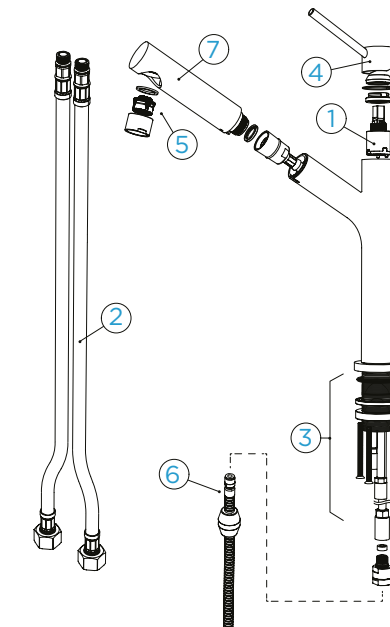

TECHNICKÉ INFORMACE

NÁHRADNÍ DÍLY - INFORMACE

Eshop příslušenství shop.schock.de

- 628744/1 1
- 628743/2 2
- 628743/3 3
- 628774CHR 4
- 628774/4 5
- 628774/6 6
- 628774/5 7