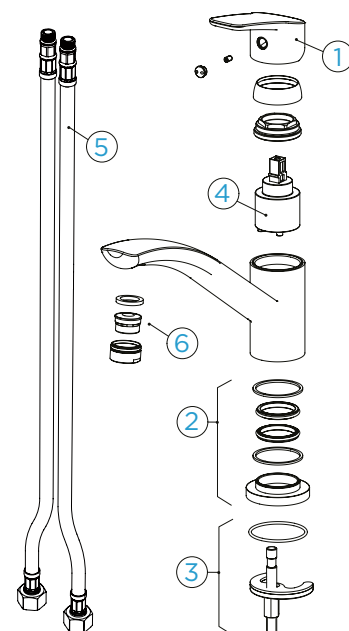

NÁHRADNÍ DÍLY - INFORMACE

Eshop příslušenství shop.schock.de

- 628790/XXX 1
- 628790/7 2
- 628790/2 3
- 628790/1 4
- 628790/3 5
- 628790/5 6