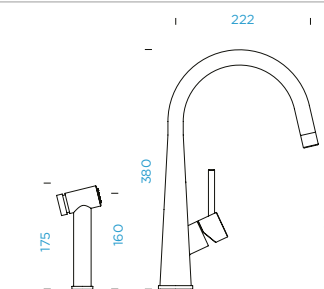

TECHNICKÉ INFORMACE

NÁHRADNÍ DÍLY - INFORMACE

Eshop příslušenství shop.schock.de

- 628741/1 1
- 628740/3 2
- 628740/2 3
- 628793EDM 4
- 628740/5 5
- 628740/4 6
- 628783/1EDM 7