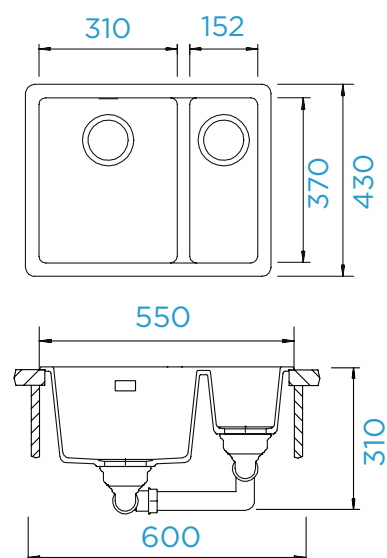

TECHNICKÉ INFORMACE

PDF/DXF: www.schock.de/cz/GREN150