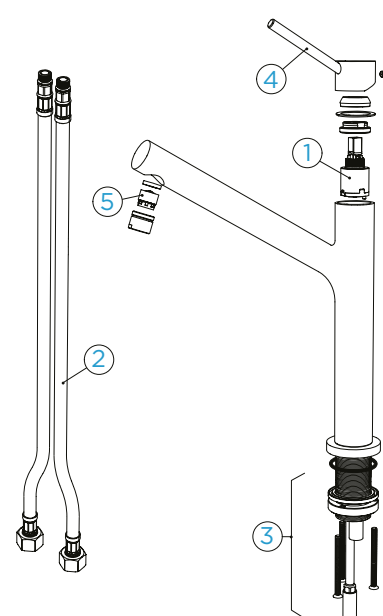

TECHNICKÉ INFORMACE

NÁHRADNÍ DÍLY - INFORMACE

Eshop příslušenství shop.schock.de

- 628744/1 1
- 628743/2 2
- 628743/3 3
- 628774XXX 4
- 628743/4 5