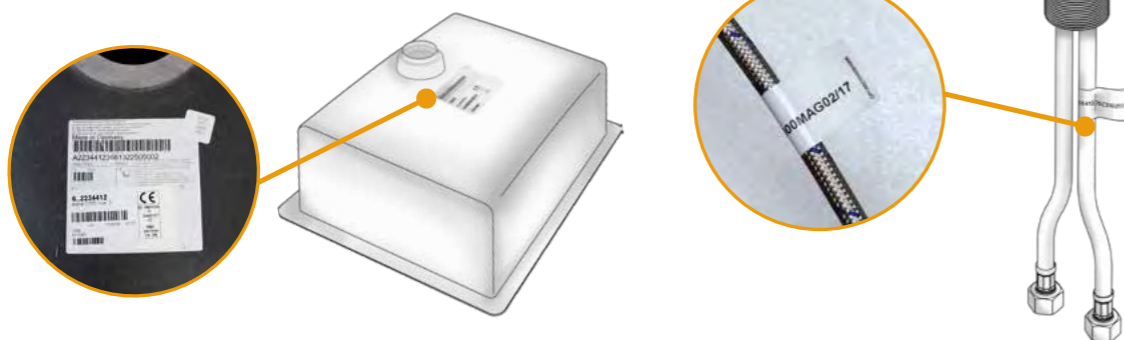

Můžete nás kontaktovat pomocí formuláře on-line na stránkách schock.de/cz/kontaktni-formular nebo nám napište e-mail na adresu service@schock.de.