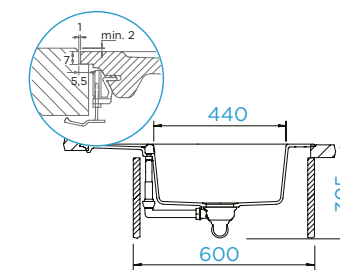

Díky své **kompaktní velikosti** se dřez Mono D-100XS skvěle hodí **pro menší kuchyně**, ve kterých chceme co nejlépe využít každý centimetr. Díky **postrannímu okraji** určenému k instalaci baterie se model skvěle hodí pro **předokenní montáž**. Díky zkrácení odkapávací plochy se nemusíte zříkat odkládací plochy ani ve stísněnějším prostoru. Dřez Mono D-100XS současně nabízí **velkou dřezovou nádobu** pro mytí velkých hrnců nebo pečících plechů, která se vejde do 60cm spodní skříňky. Model lze flexibilně integrovat do kuchyňské pracovní desky ve všech třech variantách uložení. Kompletní sadu pro efektivní využití prostoru doplňuje vhodné příslušenství jako odkapávací mřížka a dřevěná krájecí deska.

Zobrazené příslušenství: **Viditelné části v Gunmetal** (Strana 206)

Zobrazená baterie **SCHOCK Dion** (Strana 124)

MONO D-100XS

CLASSIC LINE	DO ROVINY	KČ
● Magma	MOND100XSFB MAG	12560,-
● Stone	MOND100XSFB STO	12560,-
● Bronze	MOND100XSFB BRO	12560,-
● Silverstone	MOND100XSFB SIL	12560,-

PARAMETRY

Šířka skříňky: **60 cm**
Vnitřní rozměr dřezu: **440 × 440 × 195 mm**
Orientace dřezu: **oboustranný**
Výřez pro uložení do roviny: **771 × 501 mm**
Tloušťka pracovní desky
při podstavení myčky: **30 mm**

Vytvoření otvorů: **629004**

PŘÍSLUŠENSTVÍ V CENĚ

Diamantový vrták SB
Light **629095**

Odtokové armatury, sítko/zátka,
excentrické ovládací
629385PD

TECHNICKÉ INFORMACE

PDF/DXF: www.schock.de/cz/MOND100XS

VOLITELNÉ PŘÍSLUŠENSTVÍ (KČ) (VÍCE INFORMACÍ NA STR 196 - 209)

Viditelné části ve White Gold	629385WGO	1130,-	LED světlo, pro dřez vpravo/ odkap vlevo	629024/R	6320,-
Viditelné části v mědi	629385COP	1130,-	LED světlo, pro dřez vlevo/od- kap vpravo	629024/L	6320,-
Viditelné části v nerezí	629385EDM	710,-	Ladon	629016CHR	3170,-
Viditelné části v Gunmetal	629385GUM	1130,-	Amur	629014CHR	2440,-
Viditelné části v Puro	629385PUR	1130,-	Samo CHR	629169CHR	1610,-
Designová podložka	629725S	2400,-	Samo EDO	629169EDM	1810,-
Designová podložka	629725COP	2400,-	Samo WGO	629169WGO	1990,-
Designová podložka	629725EDM	2400,-	Samo COP	629169COP	1990,-
Dřevěné prkénko	629145	910,-	Samo GUM	629169GUM	1990,-
Praktická funkční mřížka	629138	1130,-	Samo PUR	629169S	1990,-
Comfopush, EDM	629891EDM	1010,-			
Comfopush, CHR	629891CHR	810,-			
Wastecap	628152	240,-			

Upozornění: Krájecí desku a odkapávací mřížku je nevhodnější zavěsit do dřezu paralelně k pracovní ploše.

Všechny uvedené ceny jsou včetně 21% DPH