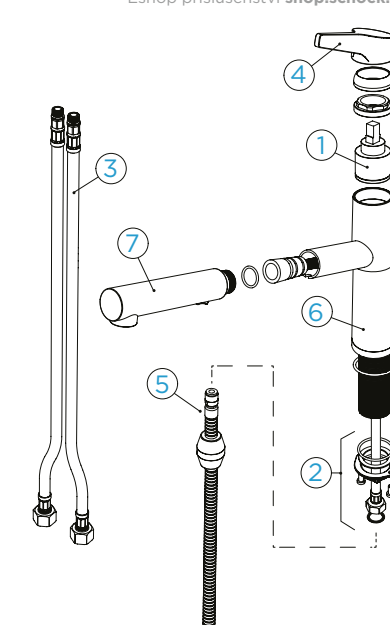

628784/1	1
628784/2	2
628785/3	3
628784CHR	4
628784/4	5
5..22075XX	6
628784/7	7