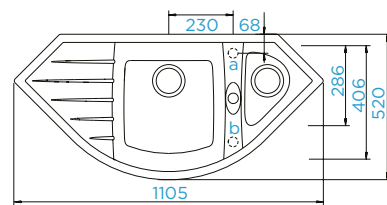

TECHNICKÉ INFORMACE

PDF/DXF: www.schock.de/cz/GENC150

VOLITELNÉ PŘÍSLUŠENSTVÍ (KČ) (VÍCE INFORMACÍ NA STR 196 - 209)

LED světlo, pro dřez vpravo/ odkap vlevo	629024/R	6320,-
Wastecap	628152	240,-

Excentrické ovládání odtoku: 450,- při objednání jako součást dřezu (jinak dle ceníku ND).

VIDÍME ZA ROH

ROHOVÝ DŘEZ, KTERÝ PŘITÁHNE POZORNOST

Baterie **Piega**
(str. 157) s rohovým
dřezem
CRISTADUR®
Lotus C-150
(str. 35)

KREATIVNÍ MYŠLENÍ AŽ ZA ROH - JEDNA Z NAŠICH OBLÍBENÝCH AKTIVIT VE FIRMĚ SCHOCK.
Nezáleží ani na tom, jakou velikost mají naše rohové dřezy s odkapávací plochou nebo bez ní:
NEREZOVÝ DŘEZ 0815 MEZI NIMI NENÍ.

V kuchyních tvaru L, U nebo G je mnoho rohů. S rohovým dřezem z křemenného kompozitu tento prostor optimálně využijete. Rohový dřez je ideální také do menších kuchyní. Rohová skříňka pod dřezem nabízí chytrý úložný prostor a společně s vhodným dřezem SCHOCK promění opomenutou rohovou oblast v multifunkční centrum celé kuchyně.