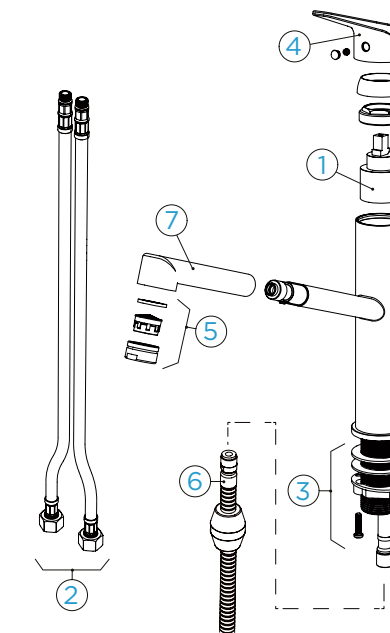

TECHNICKÉ INFORMACE

NÁHRADNÍ DÍLY - INFORMACE

Eshop příslušenství shop.schock.de

- 628804/1 1
- 628759/3 2
- 628736/2 3
- 628804/XXX 4
- 628734/5XXX 5
- 628804/6 6
- 628804/7XXX 7