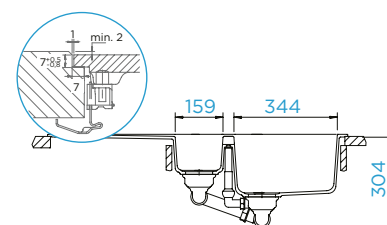

TECHNICKÉ INFORMACE

PDF/DXF: www.schock.de/cz/SIGD150

VOLITELNÉ PŘÍSLUŠENSTVÍ (KČ) (VÍCE INFORMACÍ NA STR 196 - 209)

Viditelné části ve White Gold	629373WGO	1640,-	Comfopush, EDM	629891EDM	1010,-
Viditelné části v mědi	629373COP	1640,-	Wastecap	628152	240,-
Viditelné části v nerezí	629373EDM	1010,-	LED světlo, pro dřez vpravo/odkap vlevo	629024/R	6320,-
Viditelné části v Gunmetal	629373GUM	1640,-	LED světlo, pro dřez vlevo/odkap vpravo	629024/L	6320,-
Viditelné části v Puro	629373PUR	1640,-	Ladon	629016CHR	3170,-
Černá skleněná krájecí deska	629046FB	1640,-			
Bílá skleněná krájecí deska	629045FB	1640,-			
Miska	629043	1510,-			
Drátěný koš	629171	840,-			
Designová podložka	629725S	2400,-			
Designová podložka	629725COP	2400,-			
Designová podložka	629725EDM	2400,-			
Comfopush, CHR	629891CHR	810,-			

Všechny uvedené ceny jsou včetně 21% DPH

SIGNUS C-150

CLASSIC LINE	DO ROVINY	KČ
● Magma	SIGC150FB MAG	19320,-
● Stone	SIGC150FB STO	19320,-
● Bronze	SIGC150FB BRO	19320,-
● Silverstone	SIGC150FB SIL	19320,-

PARAMETRY

Šířka skříňky: **90 x 90 cm**
Vnitřní rozměr dřezu: **341 × 430 × 205 mm**
Orientace dřezu: **dřez vpravo**
Výřez pro uložení do roviny: **dle přiložené šablony**

Vytvoření otvorů: **629004**

PŘÍSLUŠENSTVÍ V CENĚ

Diamantový vrták SB Light **629095**

Odtokové armatury, sítko/zátka, excentrické ovládání **629305PD**