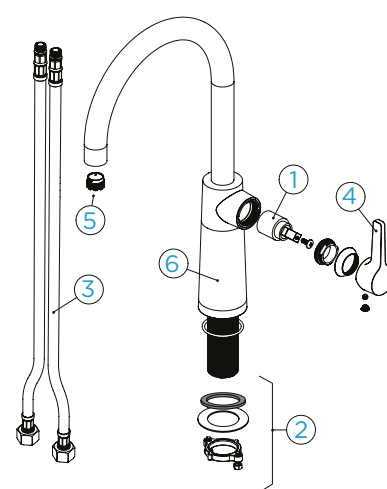

TECHNICKÉ INFORMACE

NÁHRADNÍ DÍLY - INFORMACE

Eshop příslušenství shop.schock.de

628784/1	1
628784/2	2
628784/3	3
628785CHR	4
628784/5	5
5..22075XX	6

SCHOCK SC-520

s vytahovací koncovkou

CD CLASSIC LINE

● Puro	555120 PUR	6660;-
● Magma	555120 MAG	6660;-
● Carbonium	555120 CAR	6660;-
● Stone	555120 STO	6660;-
● Bronze	555120 BRO	6660;-
● Silverstone	555120 SIL	6660;-
● Magnolia	555120 MGL	6660;-
● Polaris	555120 POL	6660;-
● Rouge	555120 ROU	6660;-

CD GREEN LINE

○ Day	555120 DAY	6660;-
● Night	555120 NGT	6660;-

CT BASIC LINE

● Nero	555120 GNE	6340;-
● Onyx	555120 GON	6340;-
● Asphalt	555120 GAS	6340;-
● Croma	555120 GCR	6340;-
● Moonstone	555120 GMS	6340;-

CT GOLDEN LINE

● Roca	555120 RCA	6340;-
● Inca	555120 INC	6340;-
● Alpaca	555120 ALP	6340;-
● Cascada	555120 CSC	6340;-

PARAMETRY

Připojovací hadička: **450 mm**
Úhel otáčení: **120 °**
Pozice páky: **vpravo**
Délka sprchové hadice: **400 mm**
Jedinečná vlastnost: **Zpětná klapka, Možnost přepínání mezi normálním proudem a sprchou, Granitová technika**