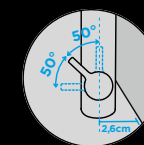

SCHOCK SC-530

s pevným ramínkem

CD CLASSIC LINE

		KČ
● Puro	556000 PUR	6030;-
● Magma	556000 MAG	6030;-
● Carbonium	556000 CAR	6030;-
● Stone	556000 STO	6030;-
● Bronze	556000 BRO	6030;-
● Silverstone	556000 SIL	6030;-
● Magnolia	556000 MGL	6030;-
● Polaris	556000 POL	6030;-
● Rouge	556000 ROU	6030;-

CD GREEN LINE

		KČ
○ Day	556000 DAY	6030;-
● Night	556000 NGT	6030;-

CT BASIC LINE

		KČ
● Nero	556000 GNE	5720;-
● Onyx	556000 GON	5720;-
● Asphalt	556000 GAS	5720;-
● Croma	556000 GCR	5720;-
● Moonstone	556000 GMS	5720;-

CT GOLDEN LINE

		KČ
● Roca	556000 RCA	5720;-
● Inca	556000 INC	5720;-
● Alpaca	556000 ALP	5720;-
● Cascada	556000 CSC	5720;-

PARAMETRY

Připojovací hadička: **450 mm**
Úhel otáčení: **360 °**
Pozice páky: **vpravo**
Vlastnosti: **Granitová technika**