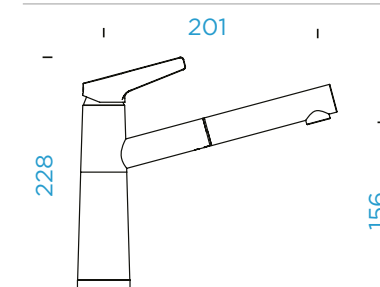

TECHNICKÉ INFORMACE