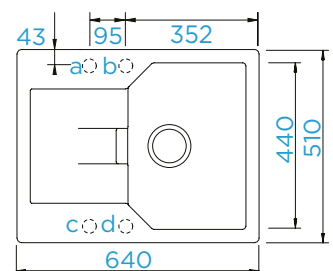

TECHNICKÉ INFORMACE

PDF/DXF: www.schock.de/cz/MAND100XS

VOLITELNÉ PŘÍSLUŠENSTVÍ (KČ) (VÍCE INFORMACÍ NA STR 196 - 209)

Bambusová krájecí deska	629052	500,-
Wastecap	628152	240,-
LED světlo, pro dřez vpravo/odkap vlevo	629024/R	6320,-
LED světlo, pro dřez vlevo/odkap vpravo	629024/L	6320,-
Ladon	629016CHR	3170,-
Amur	629014CHR	2440,-
Samo CHR	629169CHR	1610,-
Samo EDO	629169EDM	1810,-
Samo WGO	629169WGO	1990,-
Samo COP	629169COP	1990,-
Samo GUM	629169GUM	1990,-
Samo PUR	629169S	1990,-

Excentrické ovládání odtoku: 450,- při objednání jako součást dřezu (jinak dle ceníku ND).

Všechny uvedené ceny jsou včetně 21% DPH

MANHATTAN D-100S

BASIC LINE	HORNÍ	KČ	SPODNÍ	KČ	PARAMETRY
● Nero	MAND100SA GNE	6980,-	MAND100SU GNE	7290,-	Šířka skříňky: 45 cm
● Onyx	MAND100SA GON	6980,-	MAND100SU GON	7290,-	Vnitřní rozměr dřezu: 365 × 448 × 195 mm
● Asphalt	MAND100SA GAS	6980,-	MAND100SU GAS	7290,-	Orientace dřezu: oboustranný
● Croma	MAND100SA GCR	6980,-	MAND100SU GCR	7290,-	Výřez pro horní uložení: 670 × 490 mm
● Moonstone	MAND100SA GMS	6980,-	MAND100SU GMS	7290,-	Výřez pro spodní uložení: 674 × 494 mm
					Tloušťka pracovní desky při podstavení myčky: 26 mm
GOLDEN LINE	HORNÍ	KČ	SPODNÍ	KČ	
● Roca	MAND100SA RCA	7700,-	MAND100SU RCA	8010,-	Vytvoření otvorů: 629004
● Inca	MAND100SA INC	7700,-	MAND100SU INC	8010,-	
● Alpaca	MAND100SA ALP	7700,-	MAND100SU ALP	8010,-	
● Cascada	MAND100SA CSC	7700,-	MAND100SU CSC	8010,-	

PŘÍSLUŠENSTVÍ V CENĚ

Diamantový vrták SB Light **629095**

Odtokové armatury s manuálně ovládaným sítkem/zátkou a sifonem **629368**