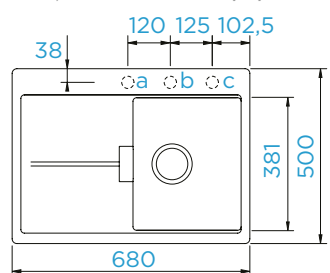

TECHNICKÉ INFORMACE

PDF/DXF: www.schock.de/cz/HOND100S

VOLITELNÉ PŘÍSLUŠENSTVÍ (KČ) (VÍCE INFORMACÍ NA STR 196 - 209)

Viditelné části v nerezí	629368EDM	710,-	Comfopush, CHR	629891CHR	810,-
Viditelné části ve White Gold	629368WGO	1130,-	Comfopush, EDM	629891EDM	1010,-
Viditelné části v mědi	629368COP	1130,-	Wastecap	628152	240,-
Viditelné části v Gunmetal	629368GUM	1130,-	LED světlo, pro dřez vpravo/ odkap vlevo	629024/R	6320,-
Viditelné části v Puro	629368PUR	1130,-	Ladon	629016CHR	3170,-
Skleněná krájecí deska	629076	810,-	Amur	629014CHR	2440,-
Miska	629051SH	1510,-	Samo CHR	629169CHR	1610,-
Plastové kuchyňské prkénko	629135	1130,-	Samo EDO	629169EDM	1810,-
Kuchyňské prkénko	629158	1640,-	Samo WGO	629169WGO	1990,-
Krájecí deska Fibre-Rock	629184	1840,-	Samo COP	629169COP	1990,-
Designová podložka	629726S	2400,-	Samo GUM	629169GUM	1990,-
Designová podložka	629726COP	2400,-	Samo PUR	629169S	1990,-
Designová podložka	629726EDM	2400,-	Amur	629014CHR	2440,-

Všechny uvedené ceny jsou včetně 21% DPH

HORIZONT D-100

CLASSIC LINE	HORNÍ	KČ	SPODNÍ	KČ	PARAMETRY
● Puro	HOND100A PUR	9480,-	HOND100U PUR	9790,-	Šířka skříňky: 40 cm
● Magma	HOND100A MAG	9480,-	HOND100U MAG	9790,-	Vnitřní rozměr dřezu: 310 × 381 × 195 mm
● Carbonium	HOND100A CAR	9480,-	HOND100U CAR	9790,-	Orientace dřezu: dřez vpravo
● Stone	HOND100A STO	9480,-	HOND100U STO	9790,-	Výřez pro horní uložení: 760 × 480 mm
● Bronze	HOND100A BRO	9480,-	HOND100U BRO	9790,-	Výřez pro spodní uložení: 766 × 486 mm
● Silverstone	HOND100A SIL	9480,-	HOND100U SIL	9790,-	Tloušťka pracovní desky při podstavení myčky: 24 mm
● Magnolia	HOND100A MGL	9480,-	HOND100U MGL	9790,-	
● Polaris	HOND100A POL	9480,-	HOND100U POL	9790,-	Vytvoření otvorů: 629004

PŘÍSLUŠENSTVÍ V CENĚ

Diamantový vrták SB Light **629095**

Odtokové armatury, sítko/zátka, excentrické ovládní **629371PD**