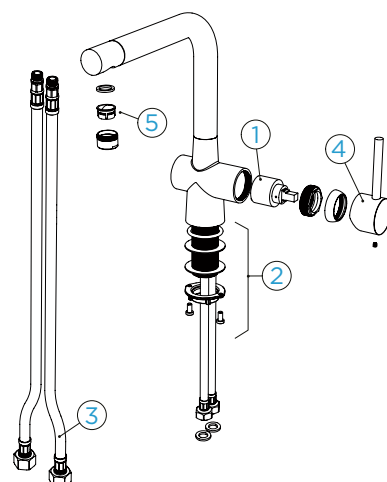

628741/1	1
628740/2	2
628740/3	3
628781XXX	4
628740/5	5

SCHOCK LAIOS

s vytahovací koncovkou

PROVEDENÍ

	Masivní nerezová ocel	517120 EDM	6630;-
	White Gold	517120 WGO	7040;-
	Měď	517120 COP	7040;-
	Gunmetal	517120 GUM	7040;-

CLASSIC LINE

	Puro	517120 PUR	7040;-
	Magma	517120 MAG	7040;-
	Carbonium	517120 CAR	7040;-
	Stone	517120 STO	7040;-
	Bronze	517120 BRO	7040;-
	Silverstone	517120 SIL	7040;-
	Magnolia	517120 MGL	7040;-
	Polaris	517120 POL	7040;-

KČ

PARAMETRY

Připojovací hadička: **800 mm**
Úhel otáčení: **360 °**
Pozice páky: **vpravo**
Délka sprchové hadice: **700 mm**
Jedinečná vlastnost: **Zpětná klapka, Tichý perlátor, Barevné varianty lakované, PVD**