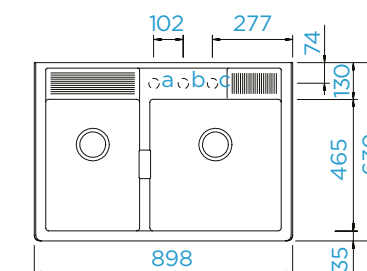

TECHNICKÉ INFORMACE

PDF/DXF: www.schock.de/cz/KALM175

VOLITELNÉ PŘÍSLUŠENSTVÍ (KČ) (VÍCE INFORMACÍ NA STR 196 – 209)

Viditelné části v nerezí	629373EDM	1010,-	Samo COP	629169COP	1990,-
Viditelné části ve White Gold	629373WGO	1640,-	Samo GUM	629169GUM	1990,-
Viditelné části v mědi	629373COP	1640,-	Samo PUR	629169S	1990,-
Viditelné části v Gunmetal	629373GUM	1640,-			
Viditelné části v Puro	629373PUR	1640,-			
Comfopush, CHR	629891CHR	810,-			
Comfopush, EDM	629891EDM	1010,-			
Wastecap	628152	240,-			
Ladon	629016CHR	3170,-			
Amur	629014CHR	2440,-			
Samo CHR	629169CHR	1610,-			
Samo EDO	629169EDM	1810,-			
Samo WGO	629169WGO	1990,-			

Upozornění: Pracovní deska musí být při montáži modelu Kallio M-175 o 5 mm delší, protože dřež má kuželovitý tvar.

Všechny uvedené ceny jsou včetně 21% DPH