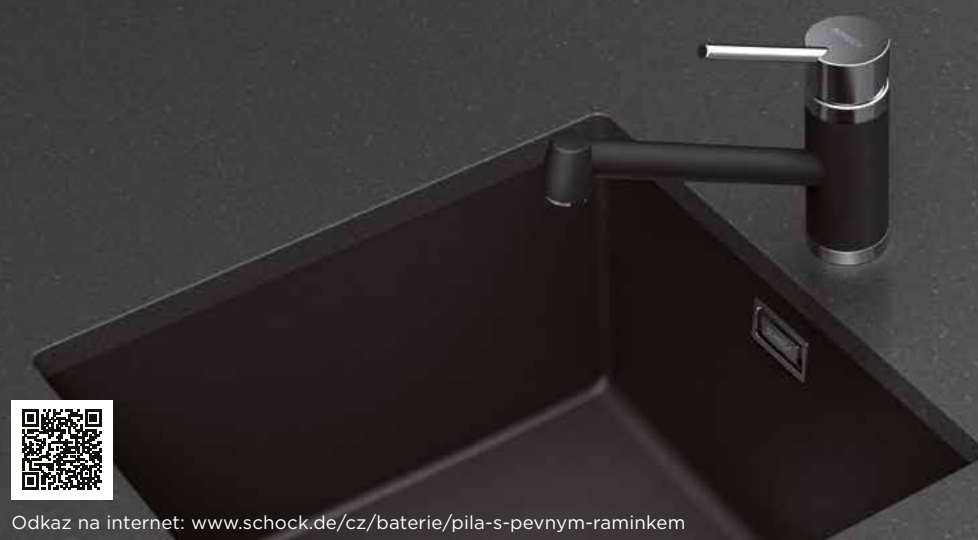

Odkaz na internet: www.schock.de/cz/baterie/pila-s-pevnym-raminkem