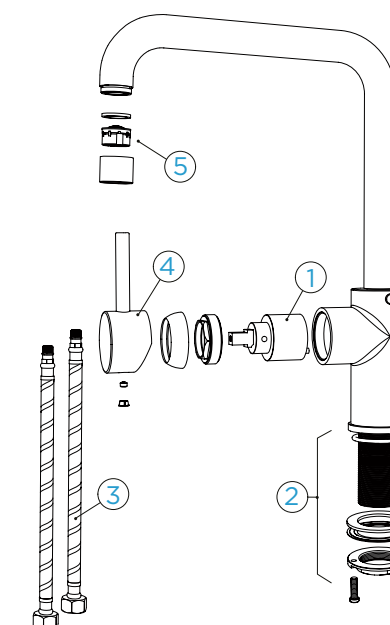

TECHNICKÉ INFORMACE

NÁHRADNÍ DÍLY - INFORMACE

Eshop příslušenství shop.schock.de

- 628736/1 1
- 628736/2 2
- 628734/3 3
- 628736XXX 4
- 628739/5 5