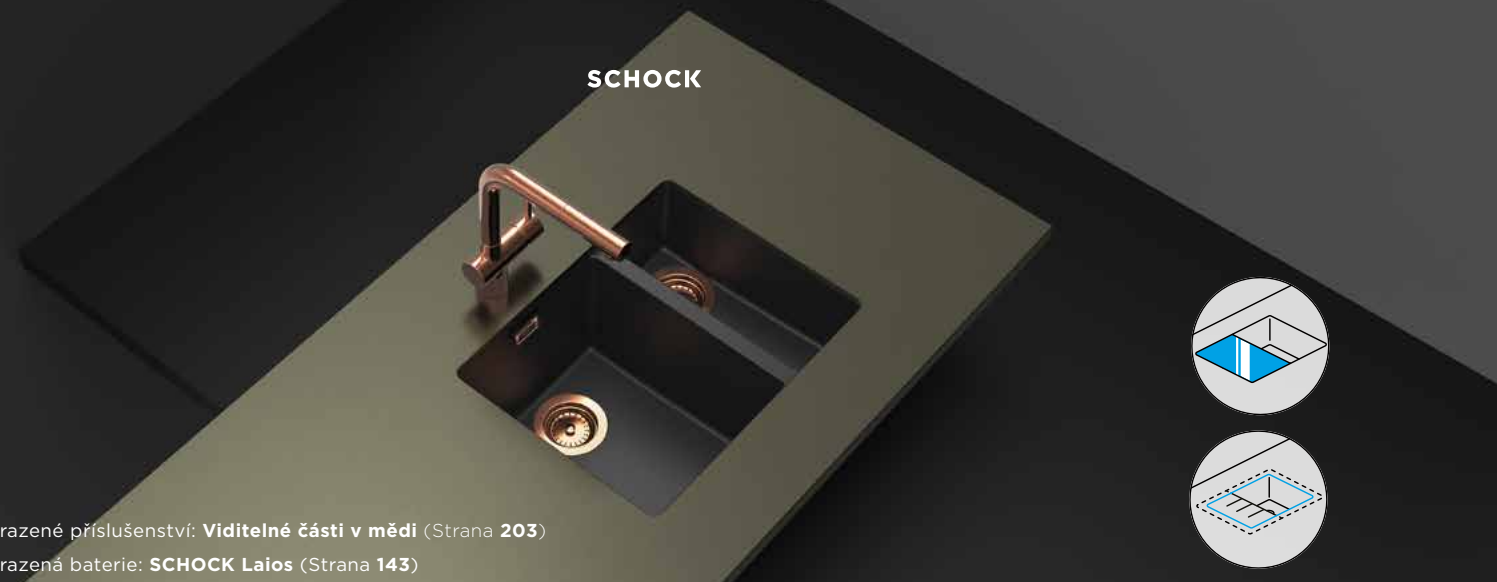

Zobrazené příslušenství: **Viditelné části v mědi** (Strana 203)

Zobrazená baterie: **SCHOCK Laios** (Strana 143)