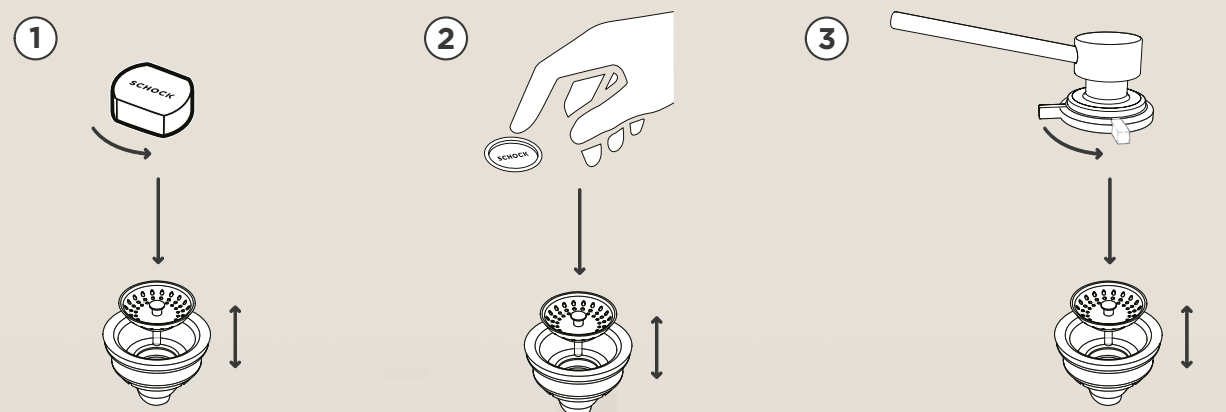

TVAR A FUNKCE OVLÁDÁNÍ EXCENTRU

Dřez se stále více stává centrem rozmanitých procesů přípravy jídel v kuchyni. O to důležitější je, aby měl funkční podporu. Tu zajišťuje například naše rozmanitá nabídka ovládání excentru, s jehož pomocí lze automaticky otevřít a zavřít sítko a ruče přitom zůstanou čisté a suché.

Součástí je prémiový otočný knoflík pro dřezy CRISTADUR®, který díky zploštělým stranám nabízí ještě jednodušší úchop a čištění (k dostání v provedení nerez ocel, chrom, White Gold, měď a Gunmetal). Díky mechanickému tlačítku ovládání Comfopush v chromu a v nerez oceli už navíc nemusíte sahat na dno dřezu. Speciální funkce: Ladon - otočné ovládání, které je zároveň dávkovačem saponátu.

PRÉMIOVÝ OTOČNÝ KNOFLÍK

Otočné ovládání

Barevně sladěné v provedení chrom, měď, White Gold, Gunmetal nebo nerez ocel

COMFOPUSH

Tlačítko pro ovládání excentru

Chrom - 629891CHR
Masivní nerez ocel - 629891EDM

LADON

Kombinace excentru a dávkovače saponátu

Chrom - 629016CHR