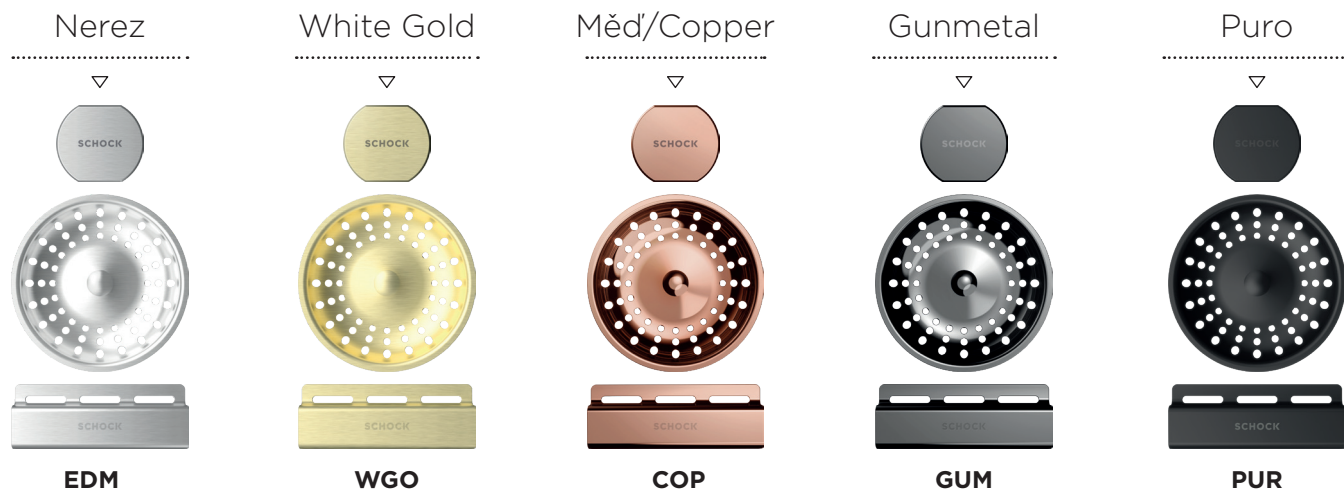

SC-520

(v barvě dřezu)

SC-530

(v barvě dřezu)

SC-540

(v barvě dřezu)

SC-550

(v barvě dřezu)

NĚCO NAVÍC POHLEDOVÉ DÍLY

Pohledové díly sestávající z otočného knoflíku pro ovládání odtoku, odtokového lemu a krytu (krytů) přepadu, vhodné k modelu dřezu

Toledo D-150

Nerez	400061EDM	1.250 Kč
White Gold	400061WGO	2.020 Kč
Měď	400061COP	2.020 Kč
Gunmetal	400061GUM	2.020 Kč
Puro	400061PUR	2.020 Kč

Mono D-100XS

Mono D-100S

Mono D-100

Mono D-100L

Nerez	400069EDM	880 Kč
White Gold	400069WGO	1.390 Kč
Měď	400069COP	1.390 Kč
Gunmetal	400069GUM	1.390 Kč
Puro	400069PUR	1.390 Kč

Kiruna N-100
Kiruna N-100L
Kiruna N-100XL

Nerez	400055EDM	1.110 Kč
White Gold	400055WGO	1.730 Kč
Měď	400055COP	1.350 Kč
Gunmetal	400055GUM	1.350 Kč
Puro	400055PUR	1.350 Kč

Mono D-150

Nerez	400071EDM	1.250 Kč
White Gold	400071WGO	2.020 Kč
Měď	400071COP	2.020 Kč
Gunmetal	400071GUM	2.020 Kč
Puro	400071PUR	2.020 Kč