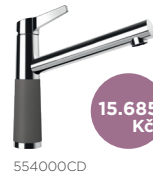

S7-5
SC-510 60

15.685 Kč

554000CD