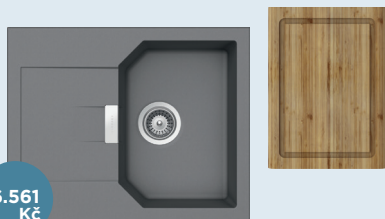

BAREVNÁ PŘÍMĚS CRISTALITE®

GNE (13) GON (10) GAS (43) GCR (49) GMS (08)

6.561 Kč

MANHATTAN D-100XS 40

MAND100XSACT

640 x 510 mm

Velikost hlavní nádoby: 312 x 440 x 195 mm
Navíc: Krájecí deska

7.284 Kč