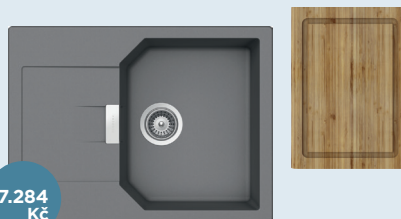

BAREVNÁ PŘÍMĚS CRISTALITE®

GNE (13) GON (10) GAS (43) GCR (49) GMS (08)

6.561 Kč

MANHATTAN D-100XS 40

MAND100XSACT

640 x 510 mm

Velikost hlavní nádoby: 312 x 440 x 195 mm
Navíc: Krájecí deska

7.284 Kč