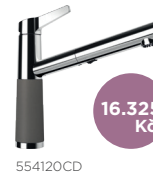

15.404 Kč

554120CD

S7-4
SC-510 60

NEBO

S7-5
SC-510 60

15.685 Kč

554000CD

16.325 Kč