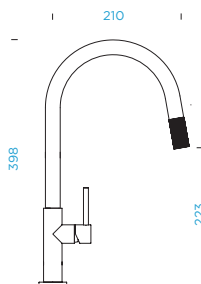

Připojovací hadička: **600 mm**

Úhel otáčení: **360°**

Pozice páky: **vpravo**

Délka sprchové hadice: **370 mm**

Vlastnosti: **Zpětná klapka, Možnost přepínání mezi normálním proudem a sprchou, Barevná varianta galvanický (PUR)**

VÝSUVNÁ KONCOVKA

METALICKÉ

●	536120 EDM	6176,-
●	536120 S	6873,-