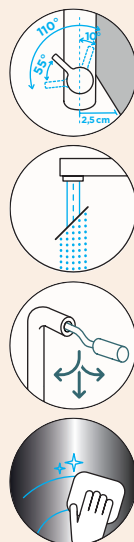

NOVÉ

TALIA

VÝSUVNÁ KONCOVKA

Vysoká kvalita: Design a Materiály

Krásný design díky modernímu filigránskému provedení se strukturovanou hlavicí sprchy

S funkcí sprchy, čímž lze tvar proudu snadno měnit v závislosti na účelu použití

Baterie z vysoce kvalitní nerez oceli - trvanlivá, nerezavějící, odolná proti poškrábání

Moderní varianta v černém matném provedení; vysoká odolnost díky povrchové úpravě

Nenáročná na údržbu a čištění, hygienický povrch