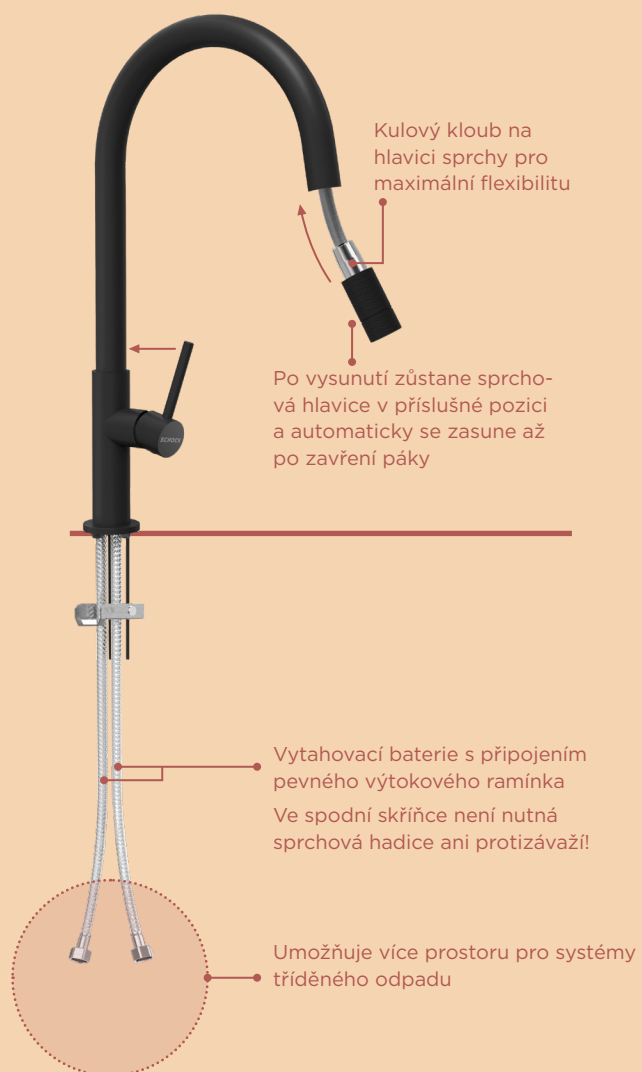

Puristický design

Jednoduchý design ráčku a strukturovaný povrch odkapávače

PURISTICKÉ

NADČASOVÉ

Vytahovací sprcha: Inovativní System

Instalace: Patentovaná Montážní sada

Inovativní montážní sada pro rychlou a snadnou instalaci nad kuchyňskou pracovní desku:

Montáž do 60 sekund!

NOVÉ

TALIA

VÝSUVNÁ KONCOVKA

Vysoká kvalita: Design a Materiály

Krásný design díky modernímu filigránskému provedení se strukturovanou hlavicí sprchy

S funkcí sprchy, čímž lze tvar proudu snadno měnit v závislosti na účelu použití