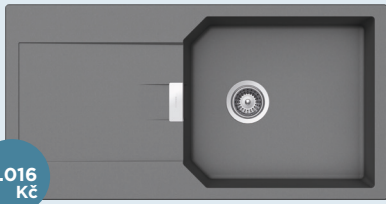

8.016 Kč

MANHATTAN **D-100L**

MAND100LACT

1000 x 510 mm

Velikost hlavní nádoby: 500 x 446 x 195 mm